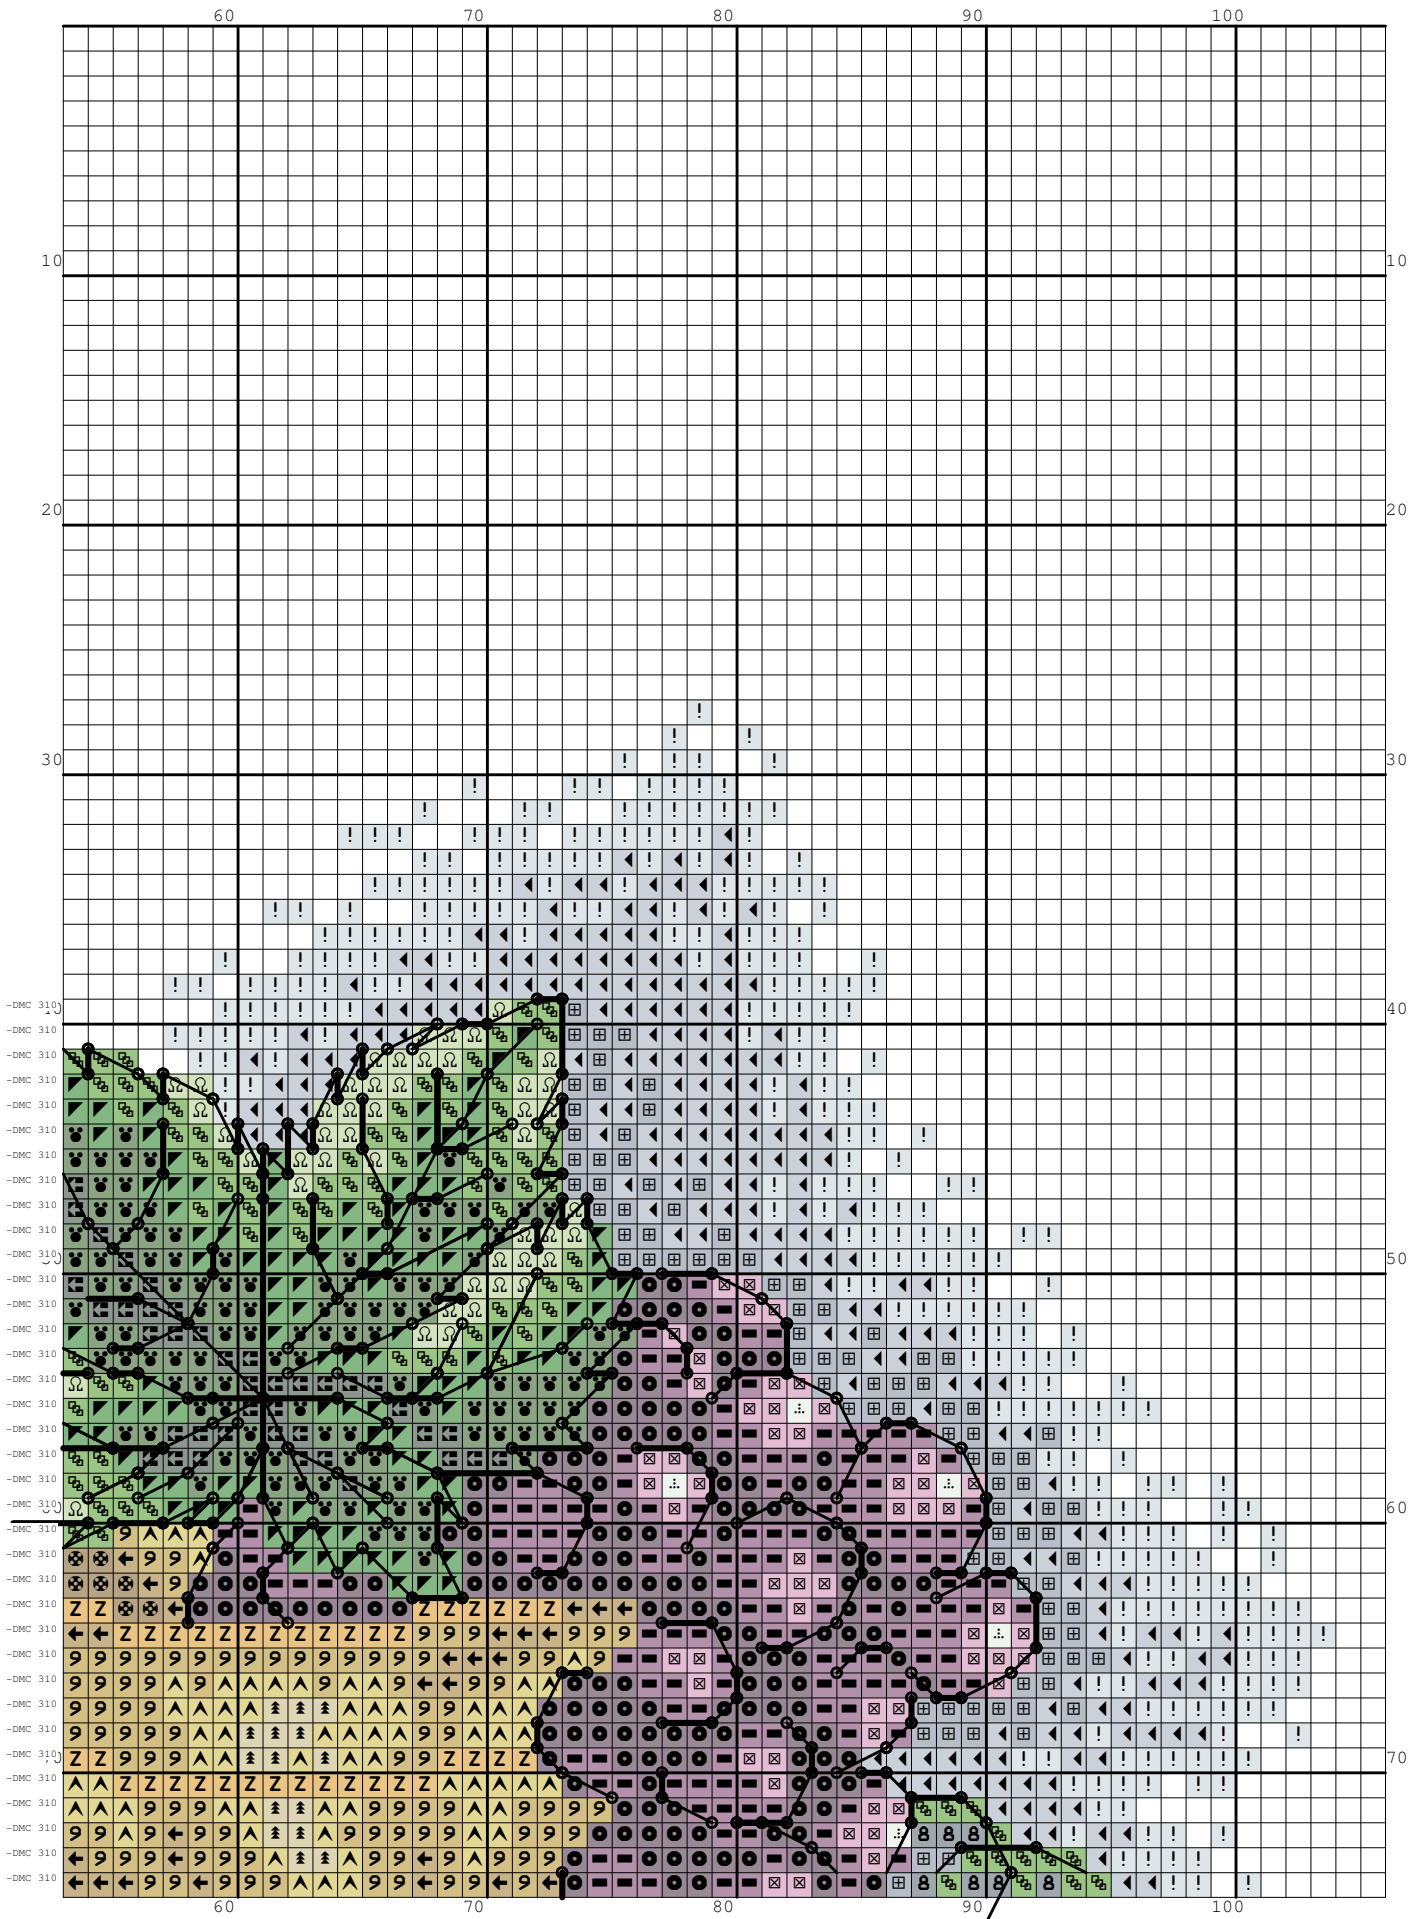

Nazwa: Pamiątka I Komunii
Autor: look4me

Rozmiar: 106x127
Kolorów: 31

(PL) Wzór pobrany ze strony: www.wzory-haftu.pl
(EN): Pattern downloaded from: www.cross-stitch-patterns.eu

Zamiast koloru 3743 należy użyć 5283 (srebrny metalizowany)
Zamiast 972 należy użyć 5282 (złoty metalizowany)

Symbol	Nr nici	Krzyżyki	Motki 2 nitki	Motki 3 nitki	Motki 6 nitek
	Kanwa	5299	2	3	6
	DMC 310	5	1	1	2
	DMC 321	12	1	1	1
	DMC 350	35	1	1	1
	DMC 550	339	1	1	1
	DMC 552	275	1	1	1
	DMC 554	98	1	1	1
	DMC 725	115	1	1	1
	DMC 729	251	1	1	1
	DMC 772	112	1	1	1
	DMC 800	198	1	1	1
	DMC 895	104	1	1	1
	DMC 899	79	1	1	1
	DMC 905	228	1	1	1
	DMC 906	299	1	1	1
	DMC 907	261	1	1	1
	DMC 931	256	1	1	1
	DMC 932	897	1	1	1
	DMC 972	137	1	1	1
	DMC 3047	34	1	1	1
	DMC 3078	539	1	1	1
	DMC 3326	24	1	1	1
	DMC 3350	34	1	1	1
	DMC 3743	31	1	1	1
	DMC 3752	1069	1	1	2
	DMC 3753	1038	1	1	2
	DMC 3756	1043	1	1	2
	DMC 3820	345	1	1	1
	DMC 3822	135	1	1	1
	DMC 3829	102	1	1	1
	DMC 3853	68	1	1	1