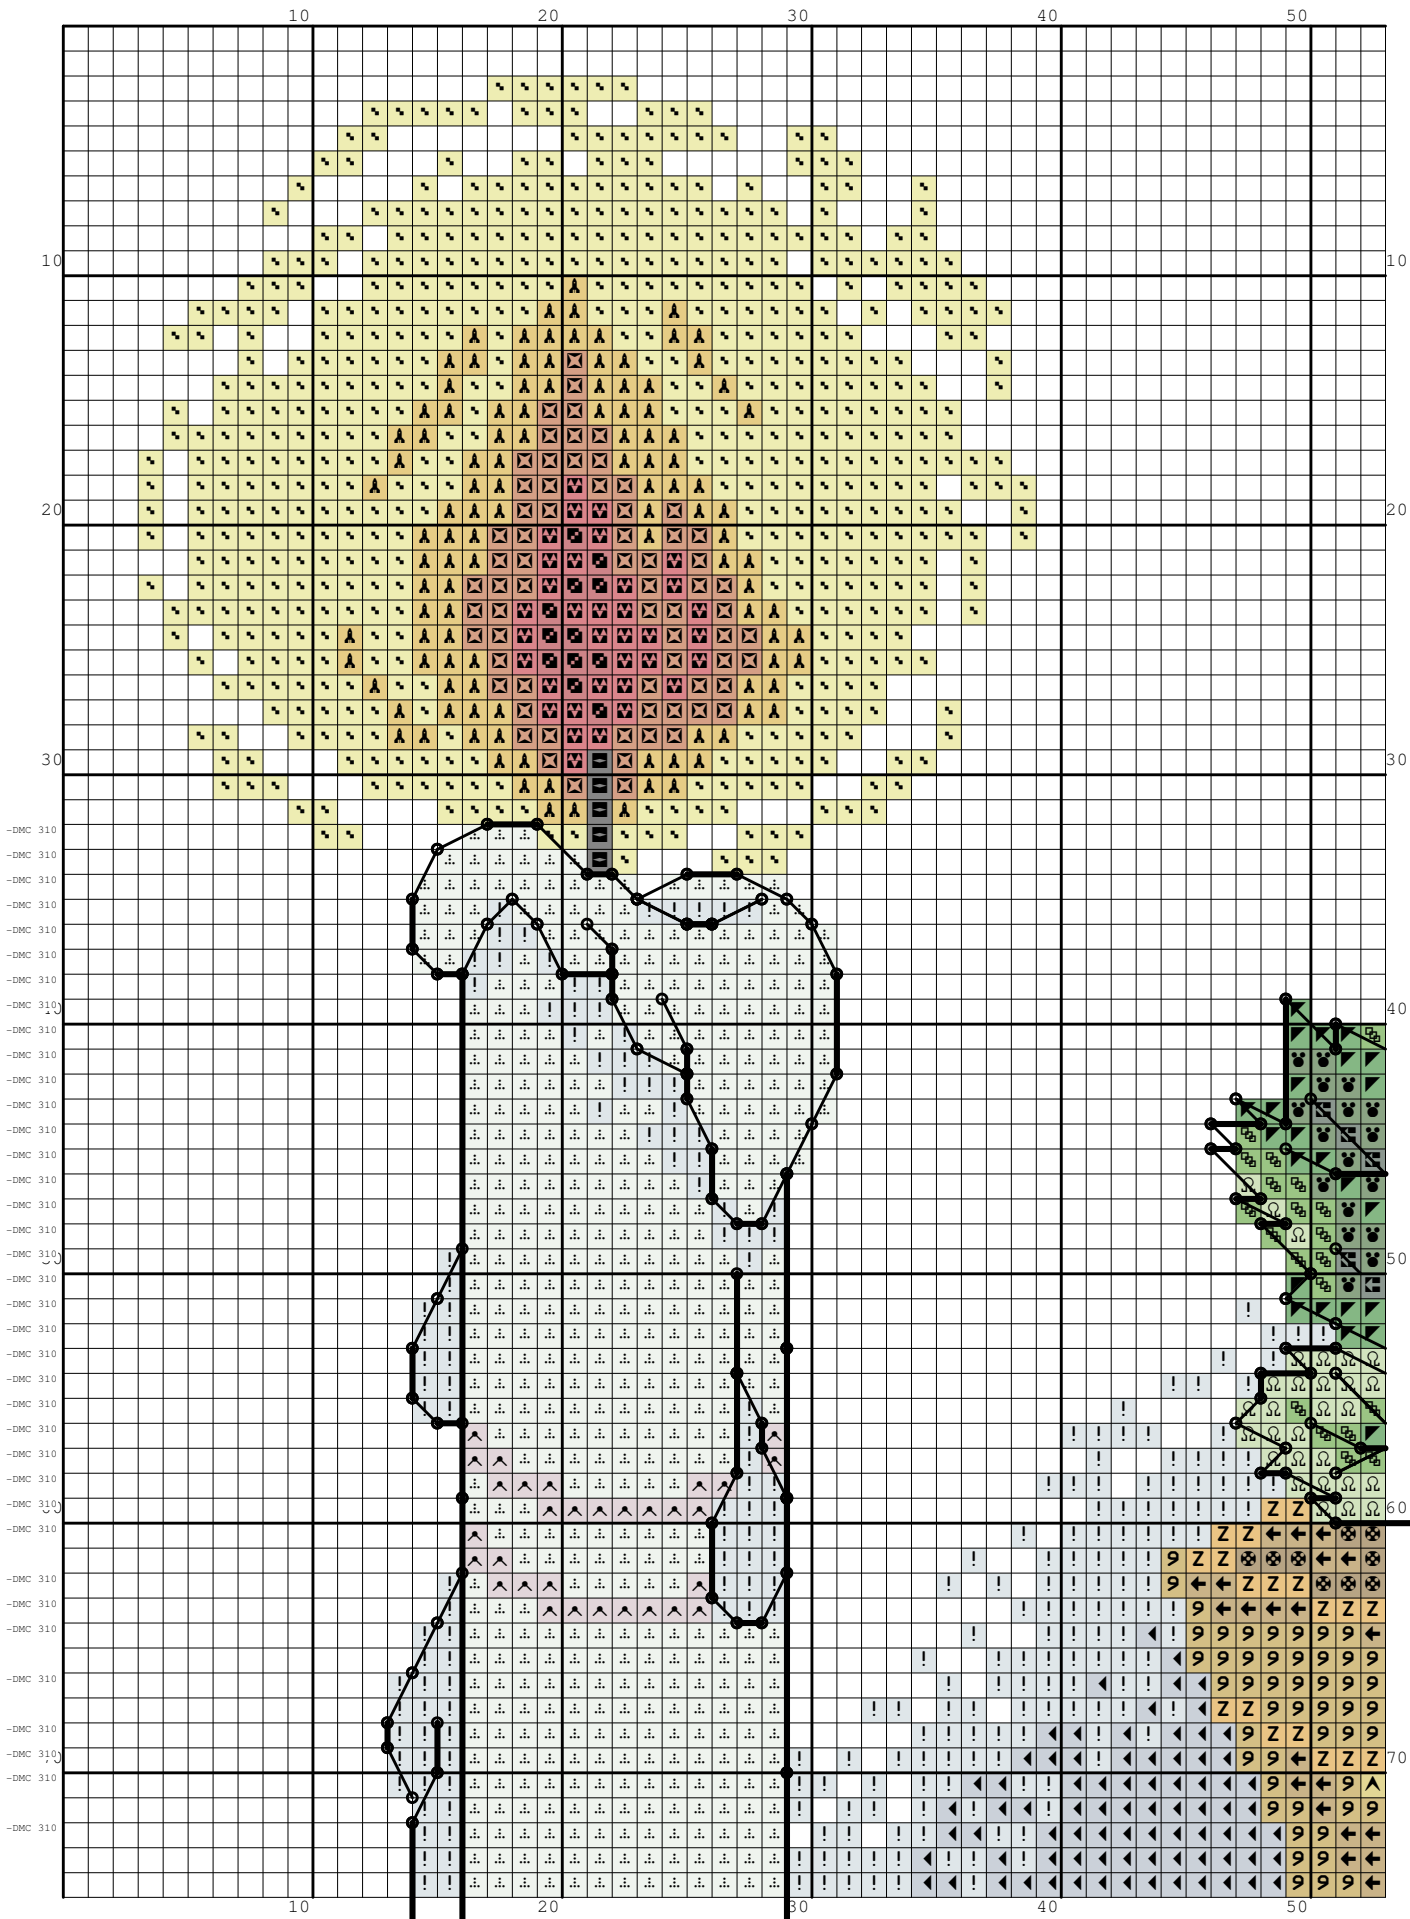

Nazwa: Pamiątka I Komunii
Autor: look4me

Rozmiar: 106x127
Kolorów: 31

(PL) Wzór pobrany ze strony: www.wzory-haftu.pl
(EN): Pattern downloaded from: www.cross-stitch-patterns.eu

Zamiast koloru 3743 należy użyć 5283 (srebrny metalizowany)
Zamiast 972 należy użyć 5282 (złoty metalizowany)

Symbol	Nr nici	Krzyżyki	Motki 2 nitki	Motki 3 nitki	Motki 6 nitek
	Kanwa	5299	2	3	6
	DMC 310	5	1	1	2
	DMC 321	12	1	1	1
	DMC 350	35	1	1	1
	DMC 550	339	1	1	1
	DMC 552	275	1	1	1
	DMC 554	98	1	1	1
	DMC 725	115	1	1	1
	DMC 729	251	1	1	1
	DMC 772	112	1	1	1
	DMC 800	198	1	1	1
	DMC 895	104	1	1	1
	DMC 899	79	1	1	1
	DMC 905	228	1	1	1
	DMC 906	299	1	1	1
	DMC 907	261	1	1	1
	DMC 931	256	1	1	1
	DMC 932	897	1	1	1
	DMC 972	137	1	1	1
	DMC 3047	34	1	1	1
	DMC 3078	539	1	1	1
	DMC 3326	24	1	1	1
	DMC 3350	34	1	1	1
	DMC 3743	31	1	1	1
	DMC 3752	1069	1	1	2
	DMC 3753	1038	1	1	2
	DMC 3756	1043	1	1	2
	DMC 3820	345	1	1	1
	DMC 3822	135	1	1	1
	DMC 3829	102	1	1	1
	DMC 3853	68	1	1	1