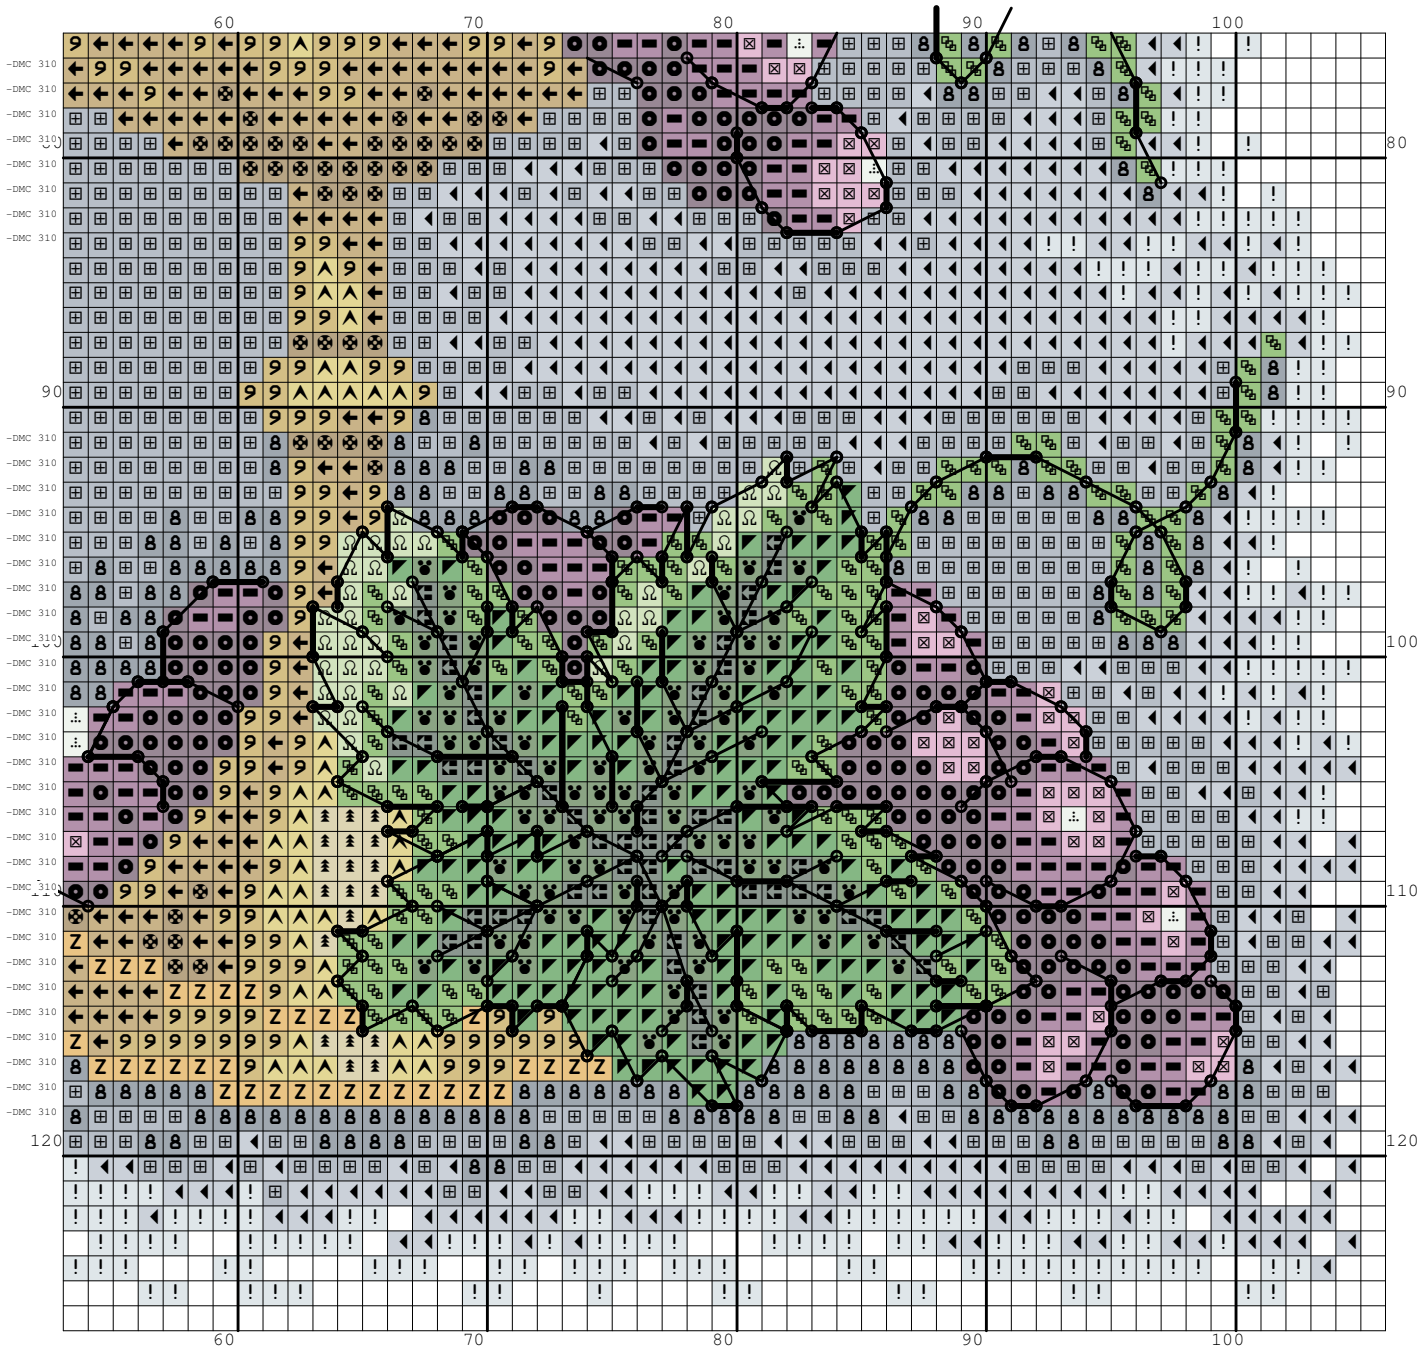

Nazwa: Pamiątka I Komunii
Autor: look4me

Rozmiar: 106x127
Kolorów: 31

(PL) Wzór pobrany ze strony: www.wzory-haftu.pl
(EN): Pattern downloaded from: www.cross-stitch-patterns.eu

Zamiast koloru 3743 należy użyć 5283 (srebrny metalizowany)
Zamiast 972 należy użyć 5282 (złoty metalizowany)

Symbol	Nr nici	Krzyżyki	Motki 2 nitki	Motki 3 nitki	Motki 6 nitek
	Kanwa	5299	2	3	6
	DMC 310	5	1	1	2
	DMC 321	12	1	1	1
	DMC 350	35	1	1	1
	DMC 550	339	1	1	1
	DMC 552	275	1	1	1
	DMC 554	98	1	1	1
	DMC 725	115	1	1	1
	DMC 729	251	1	1	1
	DMC 772	112	1	1	1
	DMC 800	198	1	1	1
	DMC 895	104	1	1	1
	DMC 899	79	1	1	1
	DMC 905	228	1	1	1
	DMC 906	299	1	1	1
	DMC 907	261	1	1	1
	DMC 931	256	1	1	1
	DMC 932	897	1	1	1
	DMC 972	137	1	1	1
	DMC 3047	34	1	1	1
	DMC 3078	539	1	1	1
	DMC 3326	24	1	1	1
	DMC 3350	34	1	1	1
	DMC 3743	31	1	1	1
	DMC 3752	1069	1	1	2
	DMC 3753	1038	1	1	2
	DMC 3756	1043	1	1	2
	DMC 3820	345	1	1	1
	DMC 3822	135	1	1	1
	DMC 3829	102	1	1	1
	DMC 3853	68	1	1	1