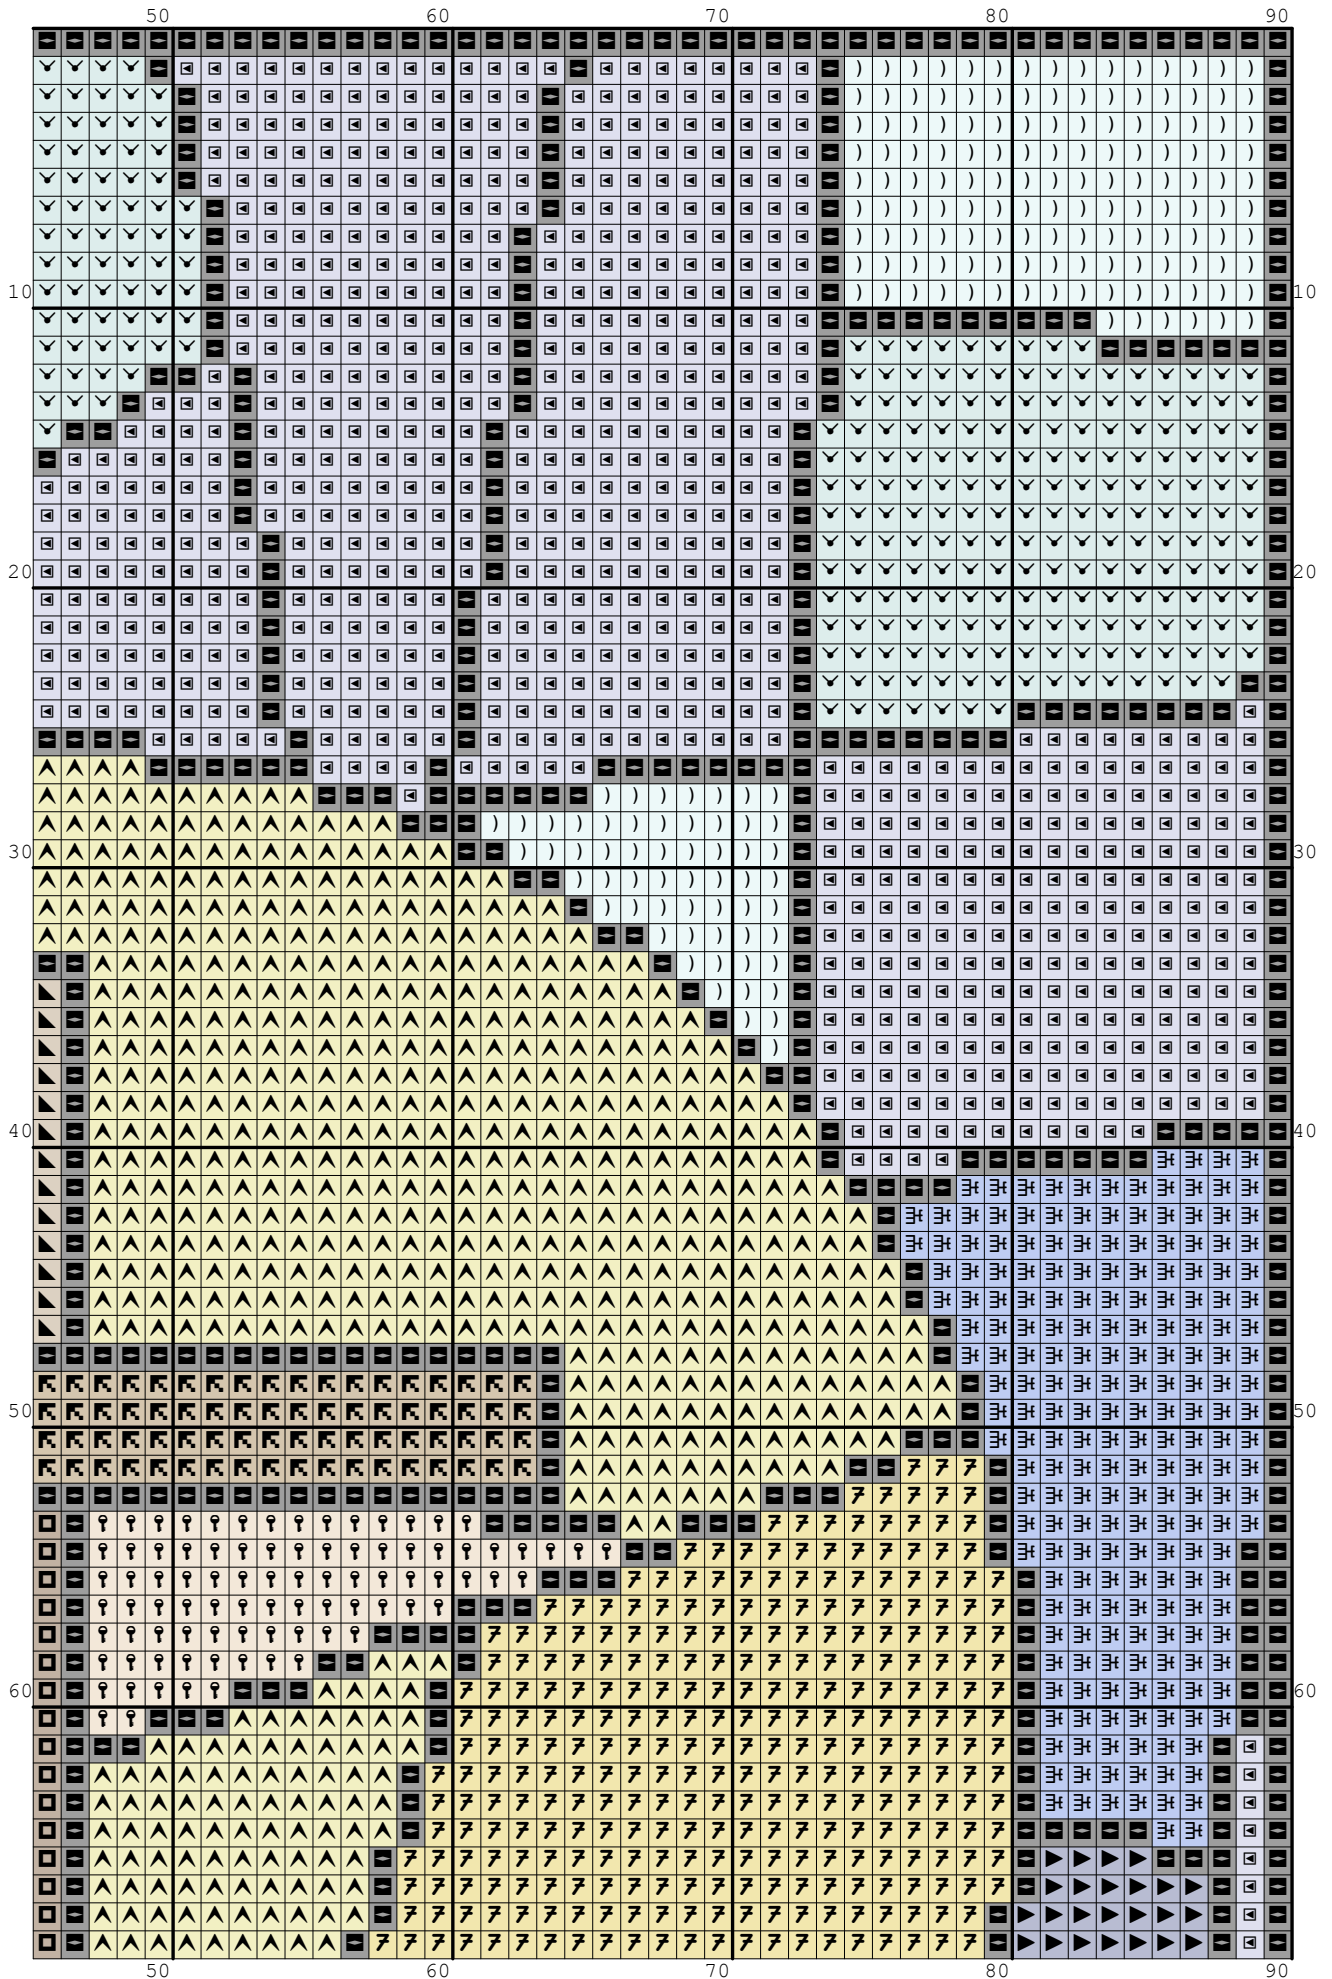

Nazwa: Witraż z krzyżem / Stainglass with cross
Autor: Grzegorz Żochowski

Rozmiar: 90x127
Kolorów: 13

PL: Wzór pobrany ze strony: www.wzory-haftu.pl
Na podstawie rysunku ettocecco "Vetrata religiosa"
EN: Pattern downloaded from: www.cross-stitch-patterns.eu
Based on the picture ettocecco "Vetrata religiosa"

Symbol	Nr nici	Krzyżyki	Motki 2 nitki	Motki 3 nitki	Motki 6 nitek
	DMC 157	1480	1	1	2
	DMC 167	160	1	1	1
	DMC 310	1663	1	1	2
	DMC 422	152	1	1	1
	DMC 726	185	1	1	1
	DMC 744	875	1	1	1
	DMC 747	2342	1	2	3
	DMC 799	768	1	1	1
	DMC 996	840	1	1	1
	DMC 3078	1227	1	1	2
	DMC 3770	821	1	1	1
	DMC 3811	865	1	1	1
	DMC 3864	52	1	1	1