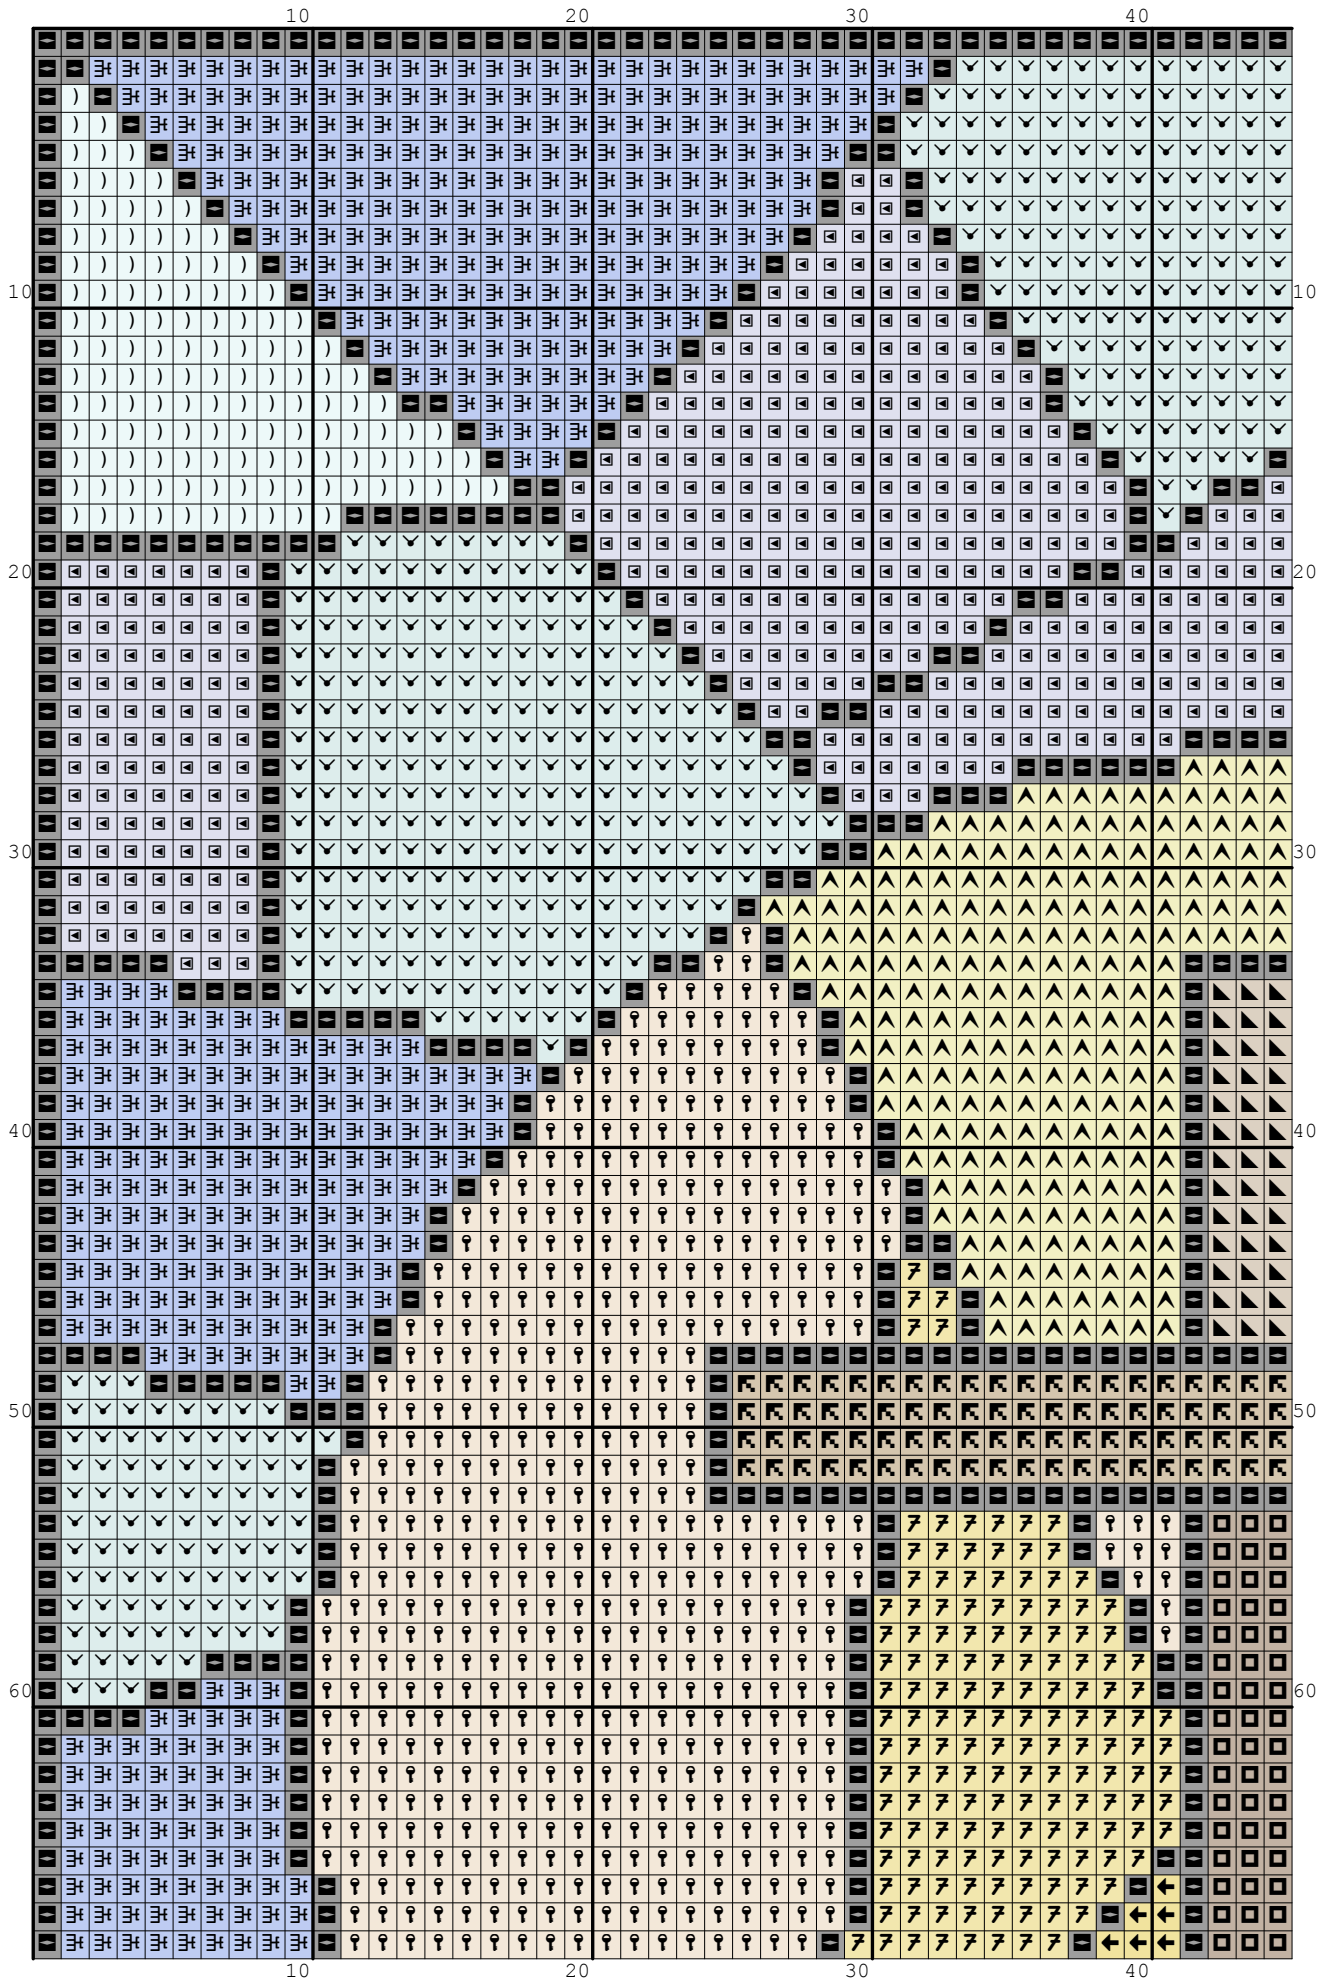

Nazwa: Witraż z krzyżem / Stainglass with cross
Autor: Grzegorz Żochowski

Rozmiar: 90x127
Kolorów: 13

PL: Wzór pobrany ze strony: www.wzory-haftu.pl
Na podstawie rysunku ettocecco "Vetrata religiosa"
EN: Pattern downloaded from: www.cross-stitch-patterns.eu
Based on the picture ettocecco "Vetrata religiosa"

Symbol	Nr nici	Krzyżyki	Motki 2 nitki	Motki 3 nitki	Motki 6 nitek
	DMC 157	1480	1	1	2
	DMC 167	160	1	1	1
	DMC 310	1663	1	1	2
	DMC 422	152	1	1	1
	DMC 726	185	1	1	1
	DMC 744	875	1	1	1
	DMC 747	2342	1	2	3
	DMC 799	768	1	1	1
	DMC 996	840	1	1	1
	DMC 3078	1227	1	1	2
	DMC 3770	821	1	1	1
	DMC 3811	865	1	1	1
	DMC 3864	52	1	1	1