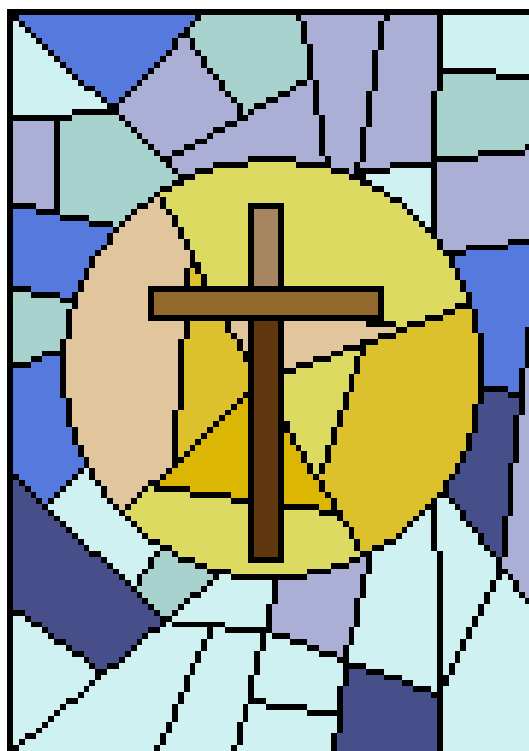

Nazwa: Witraż z krzyżem / Stainglass with cross
Autor: Grzegorz Żochowski

Rozmiar: 90x127
Kolorów: 13

PL: Wzór pobrany ze strony: www.wzory-haftu.pl
Na podstawie rysunku ettocecco "Vetrata religiosa"
EN: Pattern downloaded from: www.cross-stitch-patterns.eu
Based on the picture ettocecco "Vetrata religiosa"