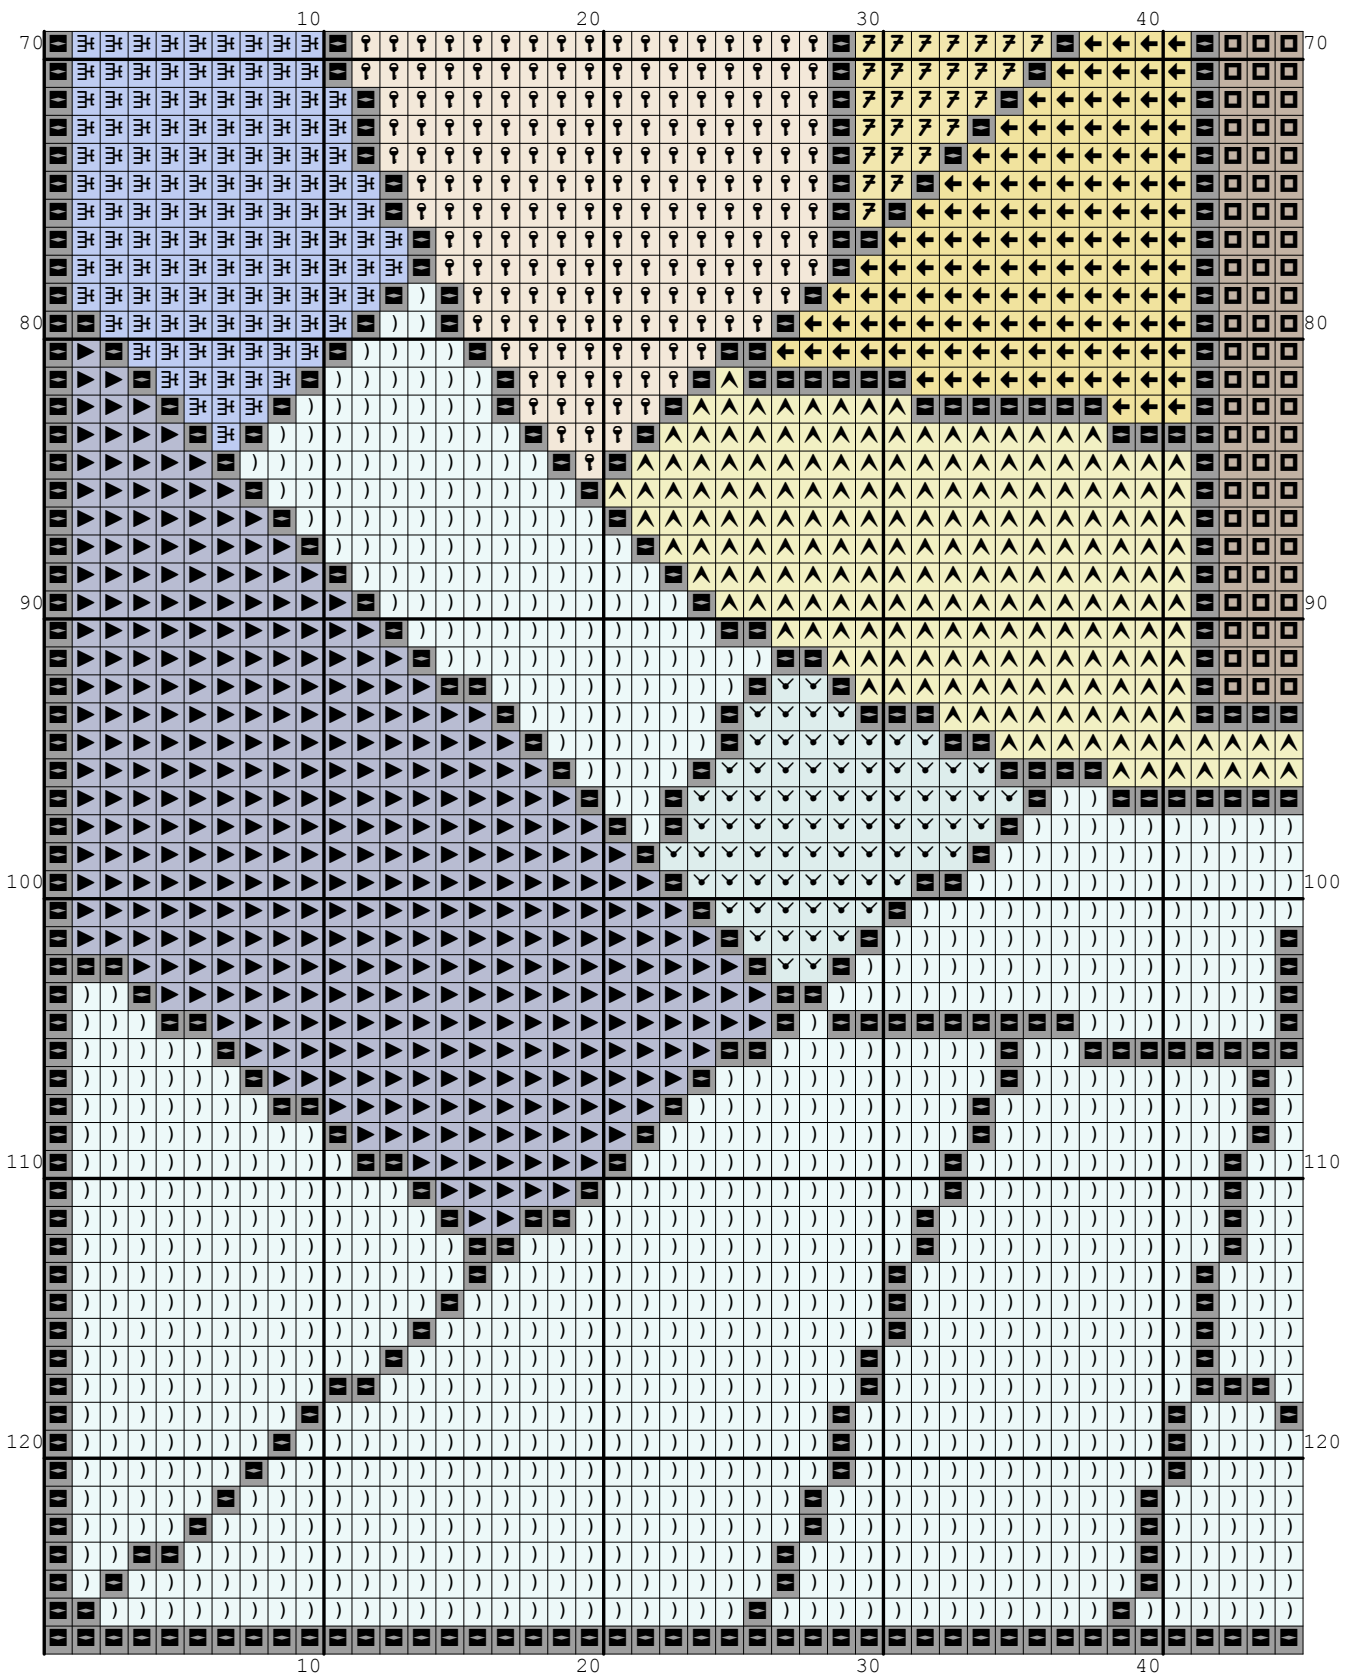

Nazwa: Witraż z krzyżem / Stainglass with cross
Autor: Grzegorz Żochowski

Rozmiar: 90x127
Kolorów: 13

PL: Wzór pobrany ze strony: www.wzory-haftu.pl
Na podstawie rysunku ettocecco "Vetrata religiosa"
EN: Pattern downloaded from: www.cross-stitch-patterns.eu
Based on the picture ettocecco "Vetrata religiosa"

Symbol	Nr nici	Krzyżyki	Motki 2 nitki	Motki 3 nitki	Motki 6 nitek
	DMC 157	1480	1	1	2
	DMC 167	160	1	1	1
	DMC 310	1663	1	1	2
	DMC 422	152	1	1	1
	DMC 726	185	1	1	1
	DMC 744	875	1	1	1
	DMC 747	2342	1	2	3
	DMC 799	768	1	1	1
	DMC 996	840	1	1	1
	DMC 3078	1227	1	1	2
	DMC 3770	821	1	1	1
	DMC 3811	865	1	1	1
	DMC 3864	52	1	1	1