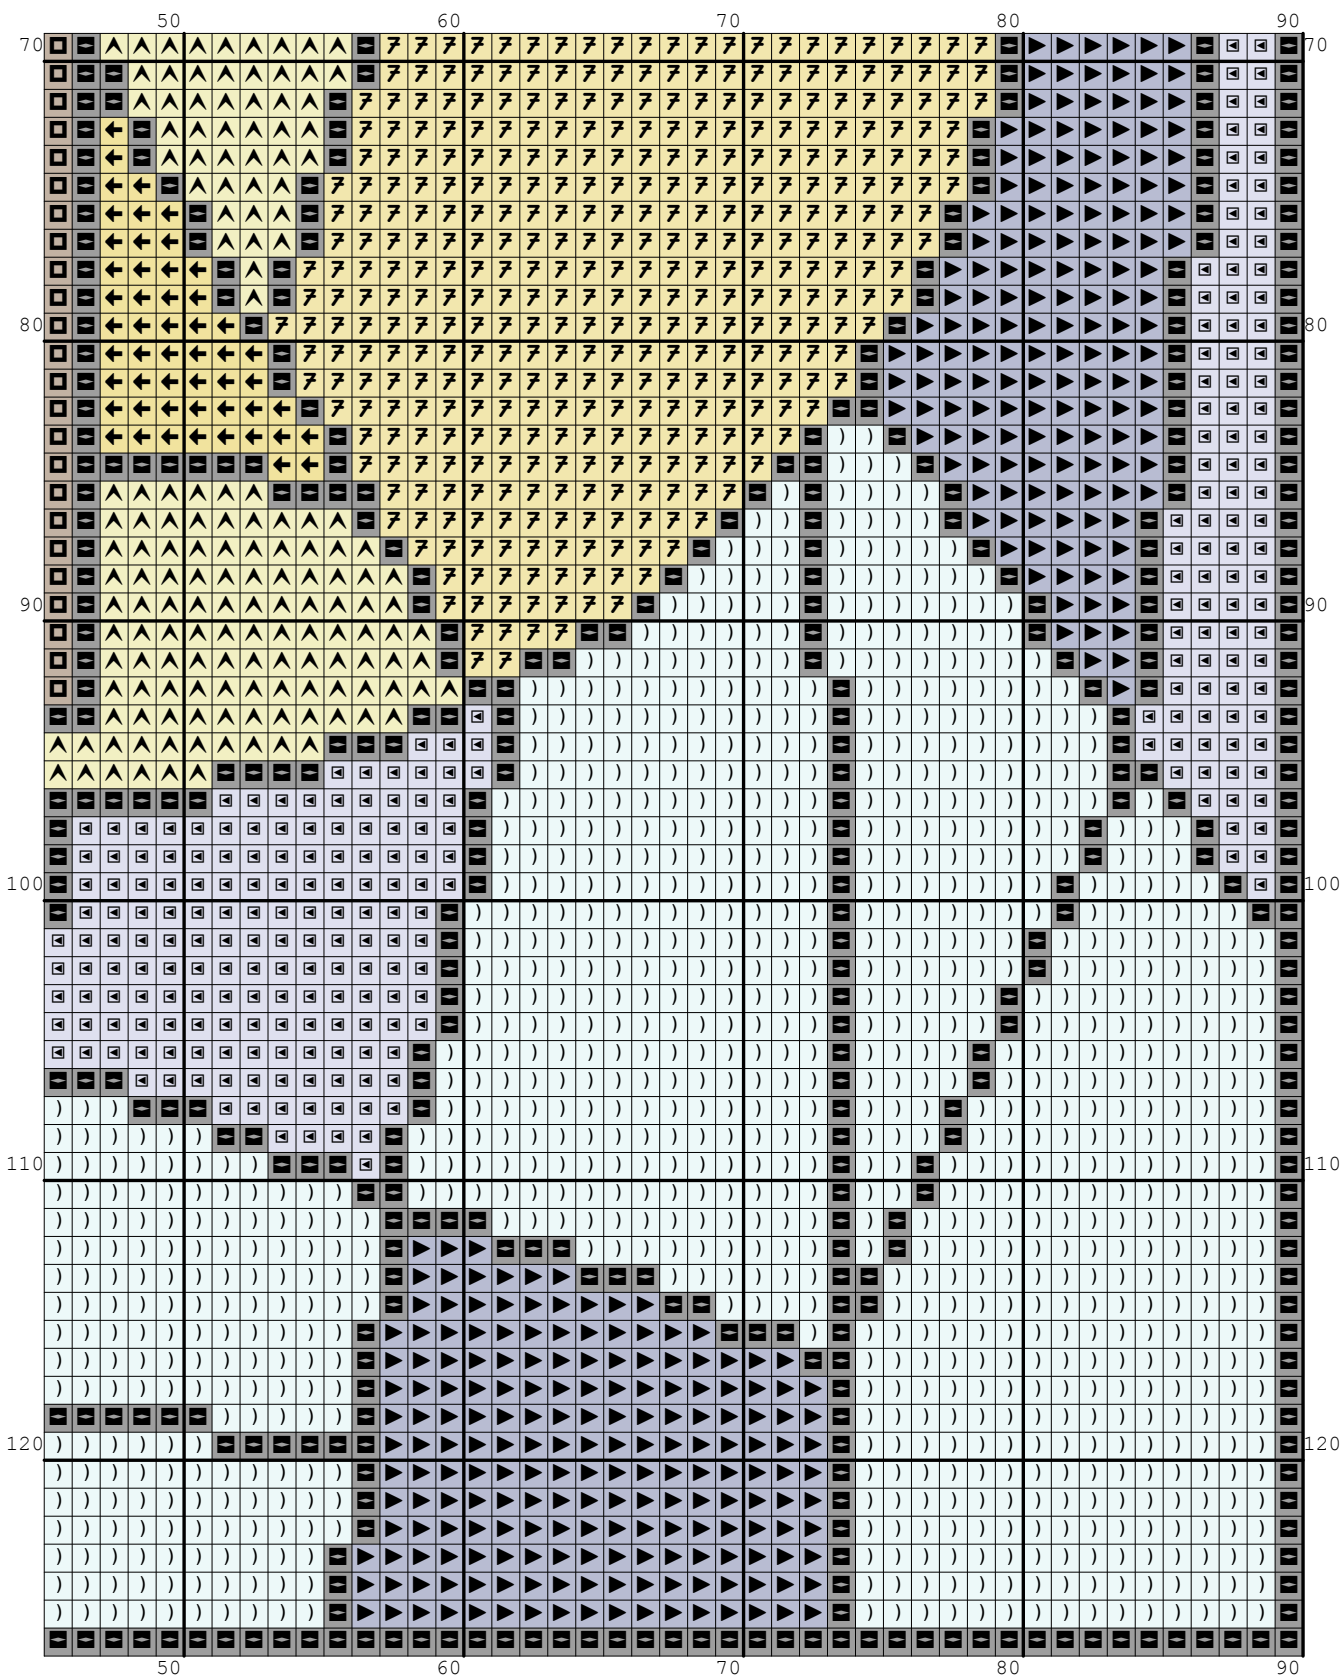

Nazwa: Witraż z krzyżem / Stainglass with cross
Autor: Grzegorz Żochowski

Rozmiar: 90x127
Kolorów: 13

PL: Wzór pobrany ze strony: www.wzory-haftu.pl
Na podstawie rysunku ettocecco "Vetrata religiosa"
EN: Pattern downloaded from: www.cross-stitch-patterns.eu
Based on the picture ettocecco "Vetrata religiosa"

Symbol	Nr nici	Krzyżyki	Motki 2 nitki	Motki 3 nitki	Motki 6 nitek
	DMC 157	1480	1	1	2
	DMC 167	160	1	1	1
	DMC 310	1663	1	1	2
	DMC 422	152	1	1	1
	DMC 726	185	1	1	1
	DMC 744	875	1	1	1
	DMC 747	2342	1	2	3
	DMC 799	768	1	1	1
	DMC 996	840	1	1	1
	DMC 3078	1227	1	1	2
	DMC 3770	821	1	1	1
	DMC 3811	865	1	1	1
	DMC 3864	52	1	1	1