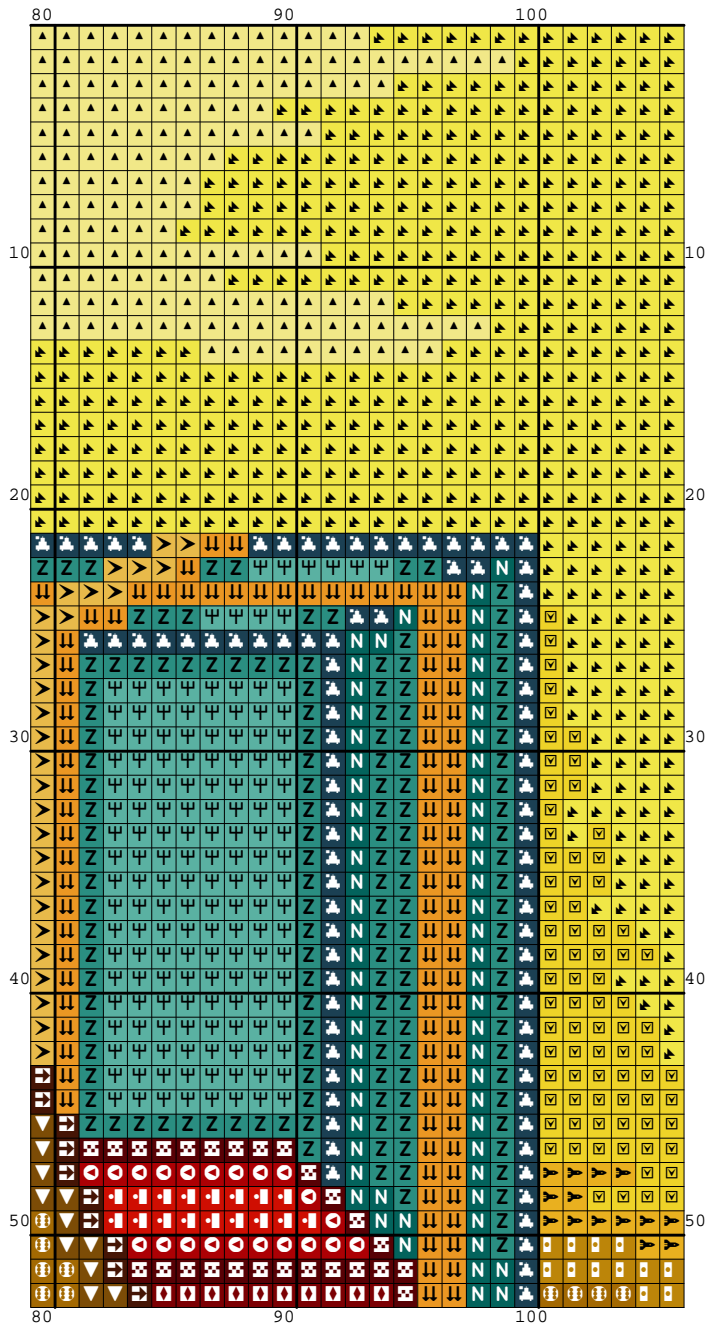

Nazwa: Paczka z niespodzianką
Autor: Aslynn Foreignet (A.M.)

Rozmiar: 106x106
Kolorów: 27

Wzór pobrany ze strony: www.wzory-haftu.pl
Pattern downloaded from: www.cross-stitch-patterns.eu

Symbol	Nr nici	Krzyżyki	Motki 2 nitki	Motki 3 nitki	Motki 6 nitek
	Anchor 1	192	1	1	1
	Anchor 20	215	1	1	1
	Anchor 46	183	1	1	1
	Anchor 47	172	1	1	1
	Anchor 186	304	1	1	1
	Anchor 187	211	1	1	1
	Anchor 189	64	1	1	1
	Anchor 276	46	1	1	1
	Anchor 293	1760	1	1	1
	Anchor 300	2287	1	1	1
	Anchor 301	590	1	1	1
	Anchor 302	494	1	1	1
	Anchor 303	9	1	1	1
	Anchor 305	1524	1	1	1
	Anchor 306	280	1	1	1
	Anchor 307	380	1	1	1
	Anchor 311	394	1	1	1
	Anchor 313	371	1	1	1
	Anchor 332	433	1	1	1
	Anchor 357	370	1	1	1
	Anchor 397	47	1	1	1
	Anchor 398	21	1	1	1
	Anchor 403	246	1	1	1
	Anchor 901	233	1	1	1
	Anchor 926	209	1	1	1
	Anchor 1003	43	1	1	1
	Anchor 1066	158	1	1	1