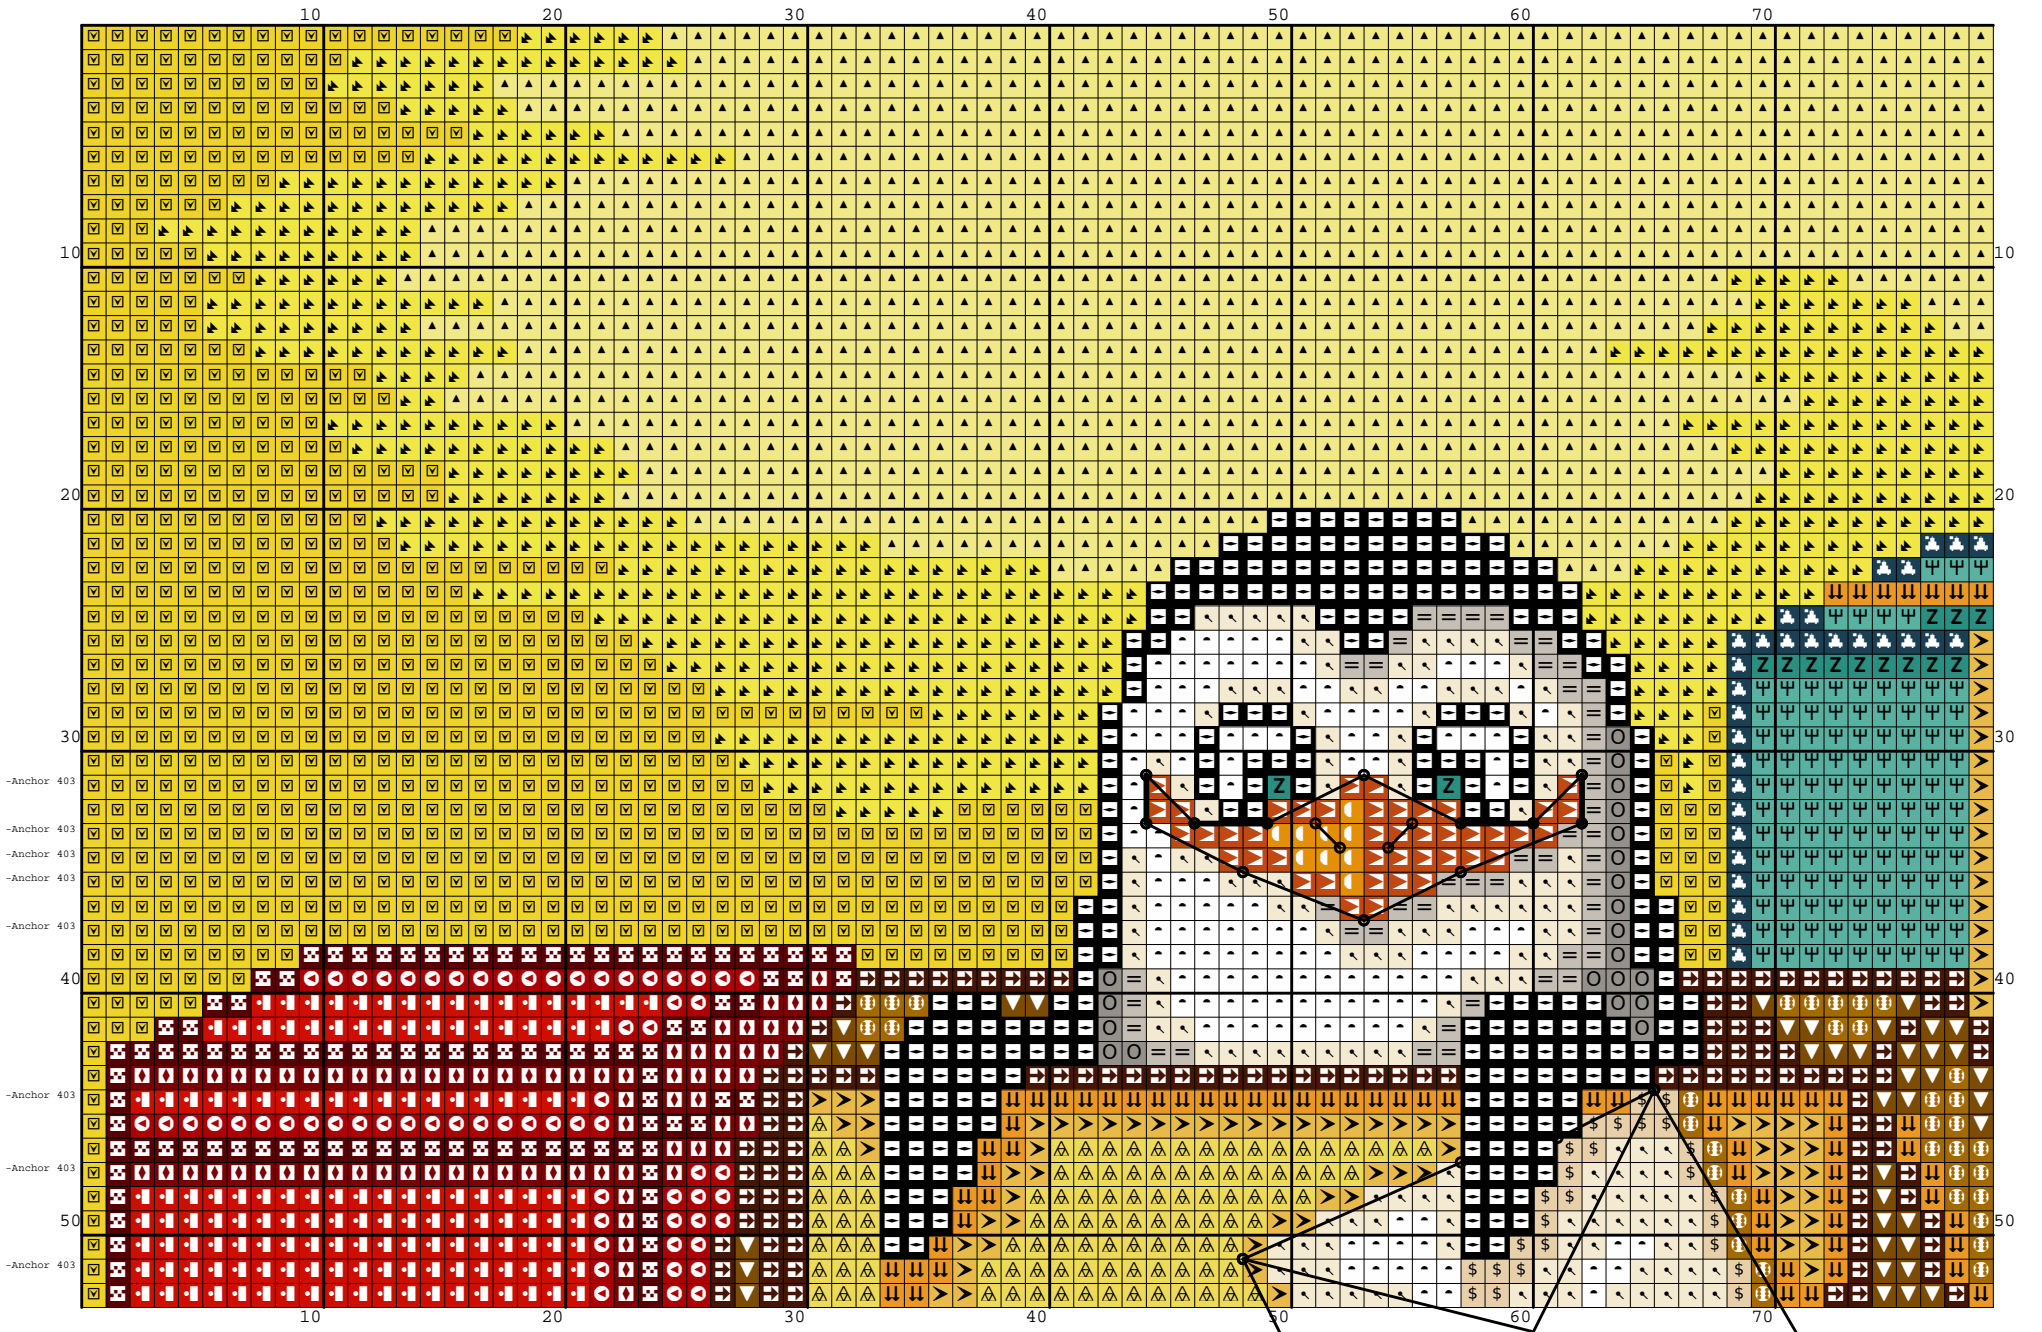

Nazwa: Paczka z niespodzianką
Autor: Aslynn Foreignet (A.M.)

Rozmiar: 106x106
Kolorów: 27

Wzór pobrany ze strony: www.wzory-haftu.pl
Pattern downloaded from: www.cross-stitch-patterns.eu

Symbol	Nr nici	Krzyżyki	Motki 2 nitki	Motki 3 nitki	Motki 6 nitek
	Anchor 1	192	1	1	1
	Anchor 20	215	1	1	1
	Anchor 46	183	1	1	1
	Anchor 47	172	1	1	1
	Anchor 186	304	1	1	1
	Anchor 187	211	1	1	1
	Anchor 189	64	1	1	1
	Anchor 276	46	1	1	1
	Anchor 293	1760	1	1	1
	Anchor 300	2287	1	1	1
	Anchor 301	590	1	1	1
	Anchor 302	494	1	1	1
	Anchor 303	9	1	1	1
	Anchor 305	1524	1	1	1
	Anchor 306	280	1	1	1
	Anchor 307	380	1	1	1
	Anchor 311	394	1	1	1
	Anchor 313	371	1	1	1
	Anchor 332	433	1	1	1
	Anchor 357	370	1	1	1
	Anchor 397	47	1	1	1
	Anchor 398	21	1	1	1
	Anchor 403	246	1	1	1
	Anchor 901	233	1	1	1
	Anchor 926	209	1	1	1
	Anchor 1003	43	1	1	1
	Anchor 1066	158	1	1	1