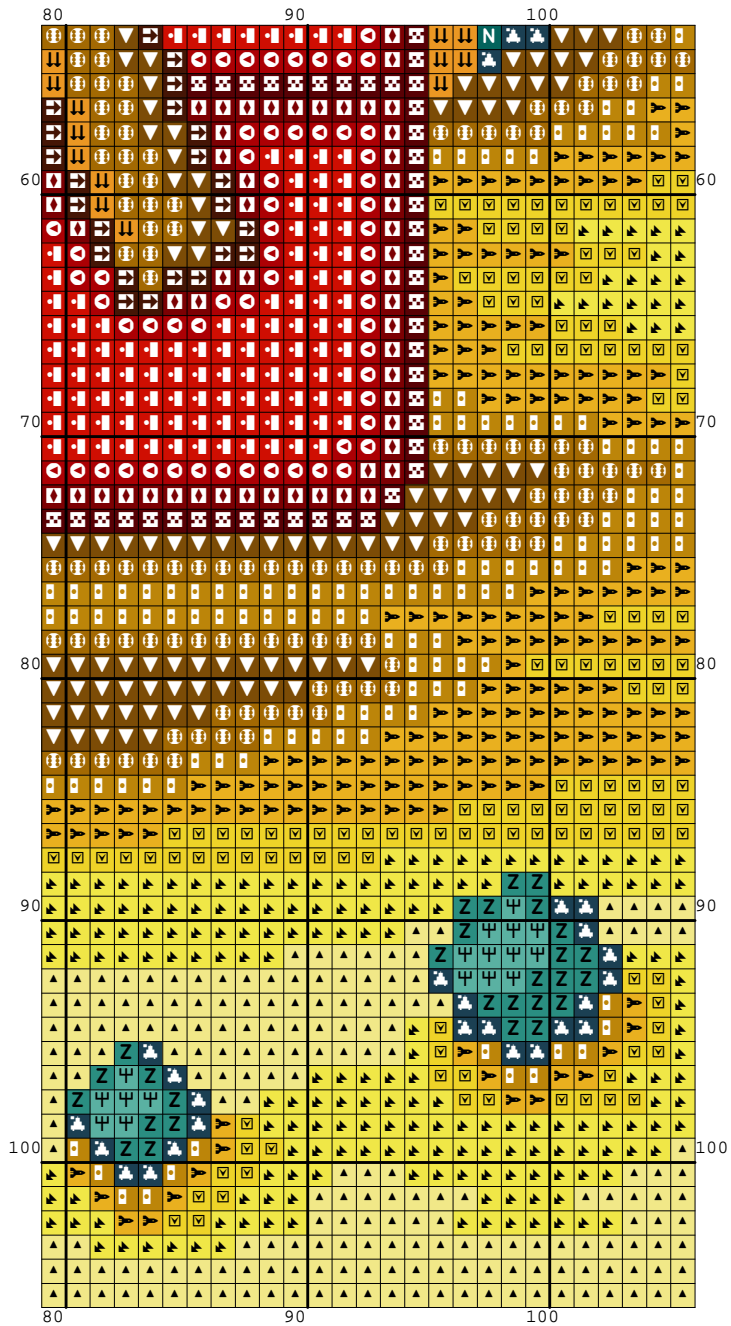

Nazwa: Paczka z niespodzianką
Autor: Aslynn Foreignet (A.M.)

Rozmiar: 106x106
Kolorów: 27

Wzór pobrany ze strony: www.wzory-haftu.pl
Pattern downloaded from: www.cross-stitch-patterns.eu

Symbol	Nr nici	Krzyżyki	Motki 2 nitki	Motki 3 nitki	Motki 6 nitek
	Anchor 1	192	1	1	1
	Anchor 20	215	1	1	1
	Anchor 46	183	1	1	1
	Anchor 47	172	1	1	1
	Anchor 186	304	1	1	1
	Anchor 187	211	1	1	1
	Anchor 189	64	1	1	1
	Anchor 276	46	1	1	1
	Anchor 293	1760	1	1	1
	Anchor 300	2287	1	1	1
	Anchor 301	590	1	1	1
	Anchor 302	494	1	1	1
	Anchor 303	9	1	1	1
	Anchor 305	1524	1	1	1
	Anchor 306	280	1	1	1
	Anchor 307	380	1	1	1
	Anchor 311	394	1	1	1
	Anchor 313	371	1	1	1
	Anchor 332	433	1	1	1
	Anchor 357	370	1	1	1
	Anchor 397	47	1	1	1
	Anchor 398	21	1	1	1
	Anchor 403	246	1	1	1
	Anchor 901	233	1	1	1
	Anchor 926	209	1	1	1
	Anchor 1003	43	1	1	1
	Anchor 1066	158	1	1	1