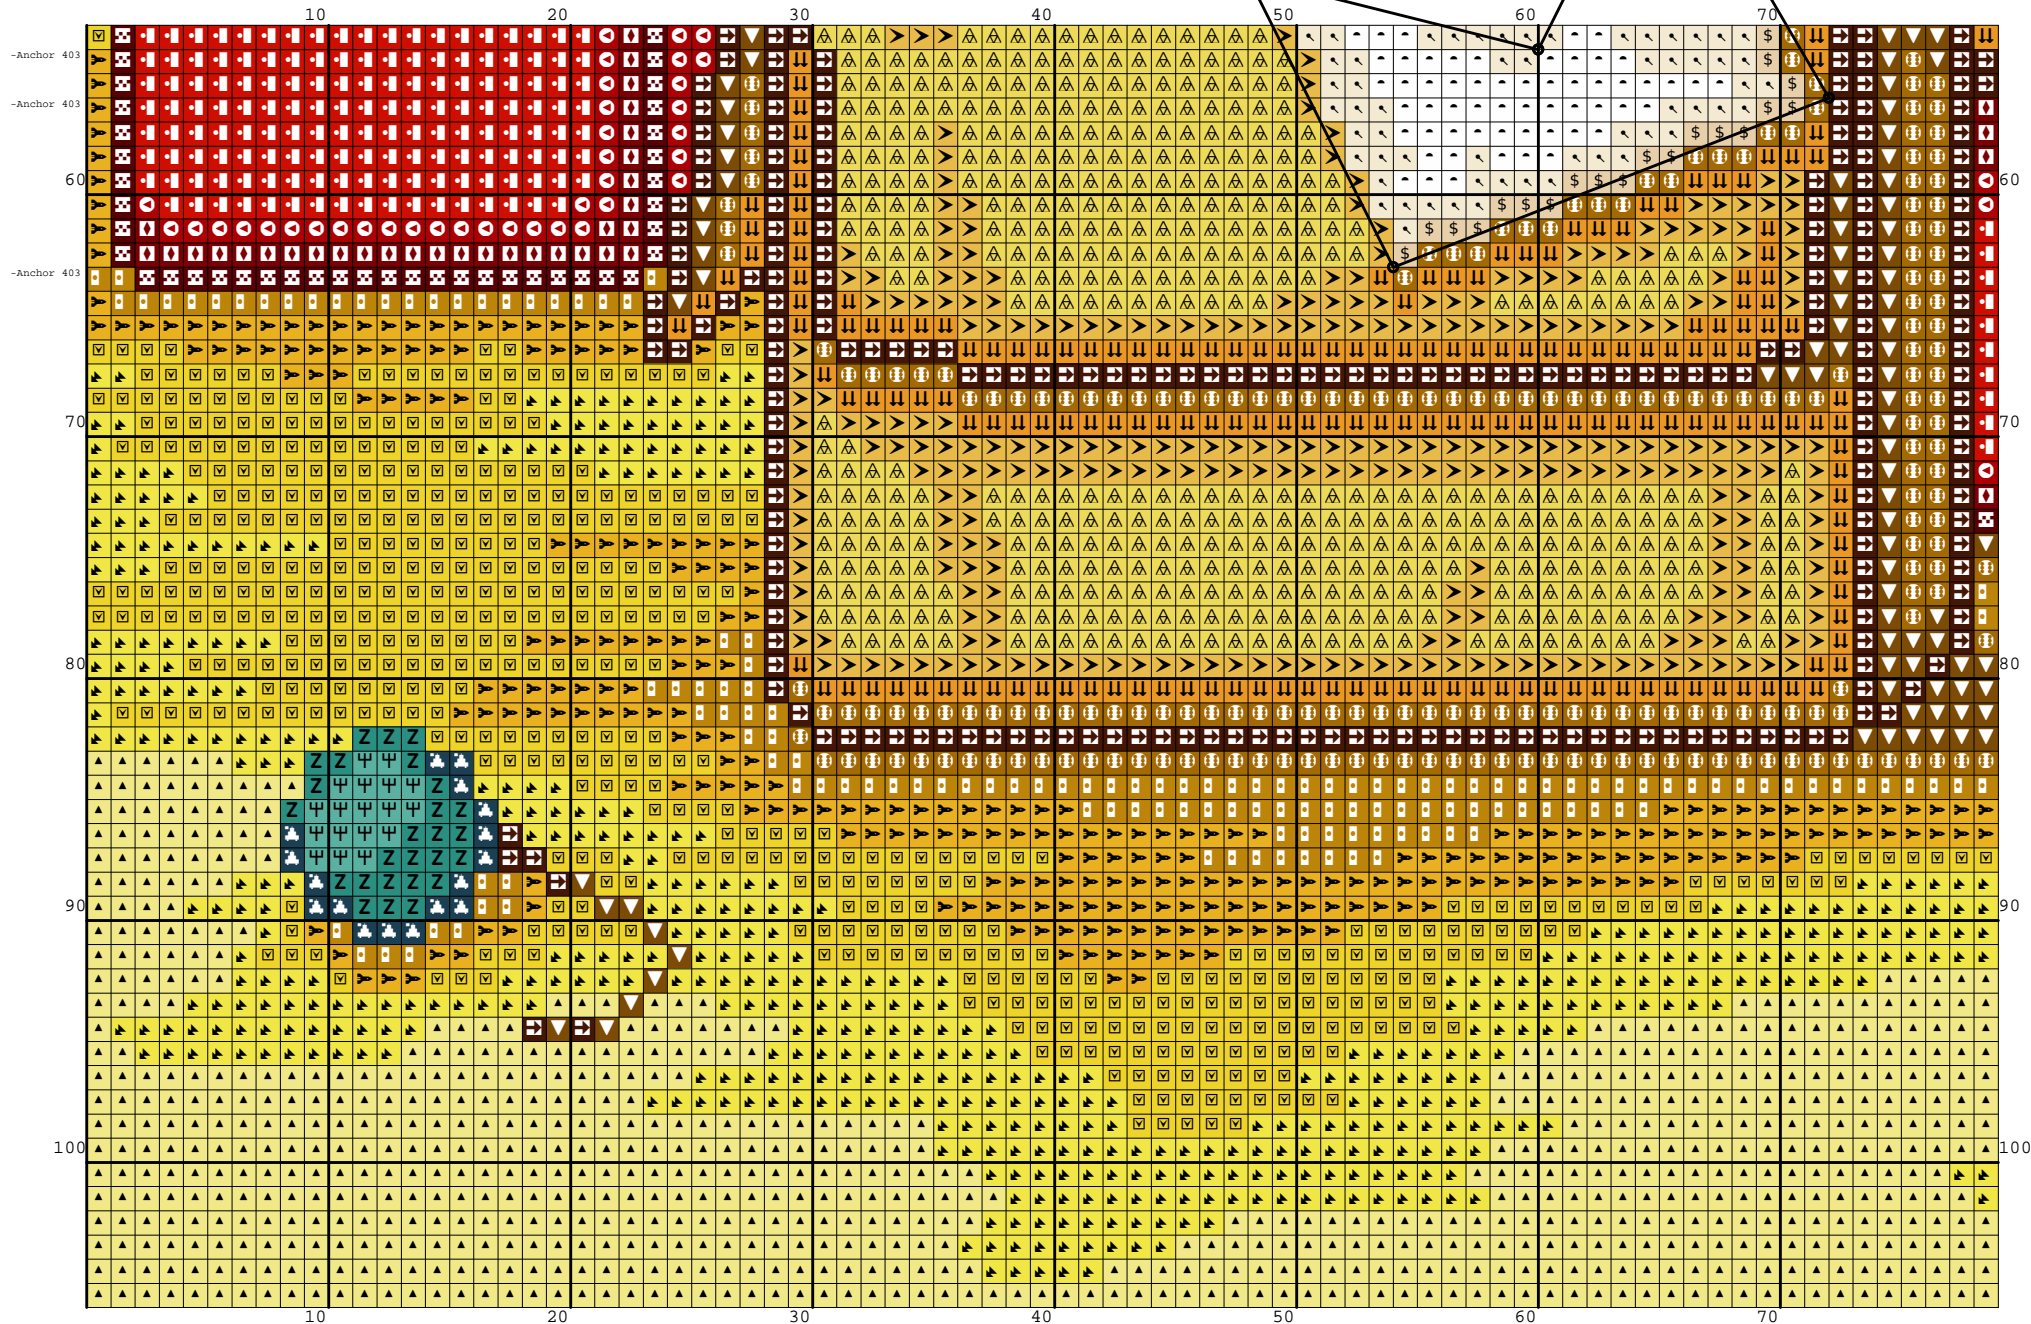

Nazwa: Paczka z niespodzianką
Autor: Aslynn Foreignet (A.M.)

Rozmiar: 106x106
Kolorów: 27

Wzór pobrany ze strony: www.wzory-haftu.pl
Pattern downloaded from: www.cross-stitch-patterns.eu

Symbol	Nr nici	Krzyżyki	Motki 2 nitki	Motki 3 nitki	Motki 6 nitek
	Anchor 1	192	1	1	1
	Anchor 20	215	1	1	1
	Anchor 46	183	1	1	1
	Anchor 47	172	1	1	1
	Anchor 186	304	1	1	1
	Anchor 187	211	1	1	1
	Anchor 189	64	1	1	1
	Anchor 276	46	1	1	1
	Anchor 293	1760	1	1	1
	Anchor 300	2287	1	1	1
	Anchor 301	590	1	1	1
	Anchor 302	494	1	1	1
	Anchor 303	9	1	1	1
	Anchor 305	1524	1	1	1
	Anchor 306	280	1	1	1
	Anchor 307	380	1	1	1
	Anchor 311	394	1	1	1
	Anchor 313	371	1	1	1
	Anchor 332	433	1	1	1
	Anchor 357	370	1	1	1
	Anchor 397	47	1	1	1
	Anchor 398	21	1	1	1
	Anchor 403	246	1	1	1
	Anchor 901	233	1	1	1
	Anchor 926	209	1	1	1
	Anchor 1003	43	1	1	1
	Anchor 1066	158	1	1	1