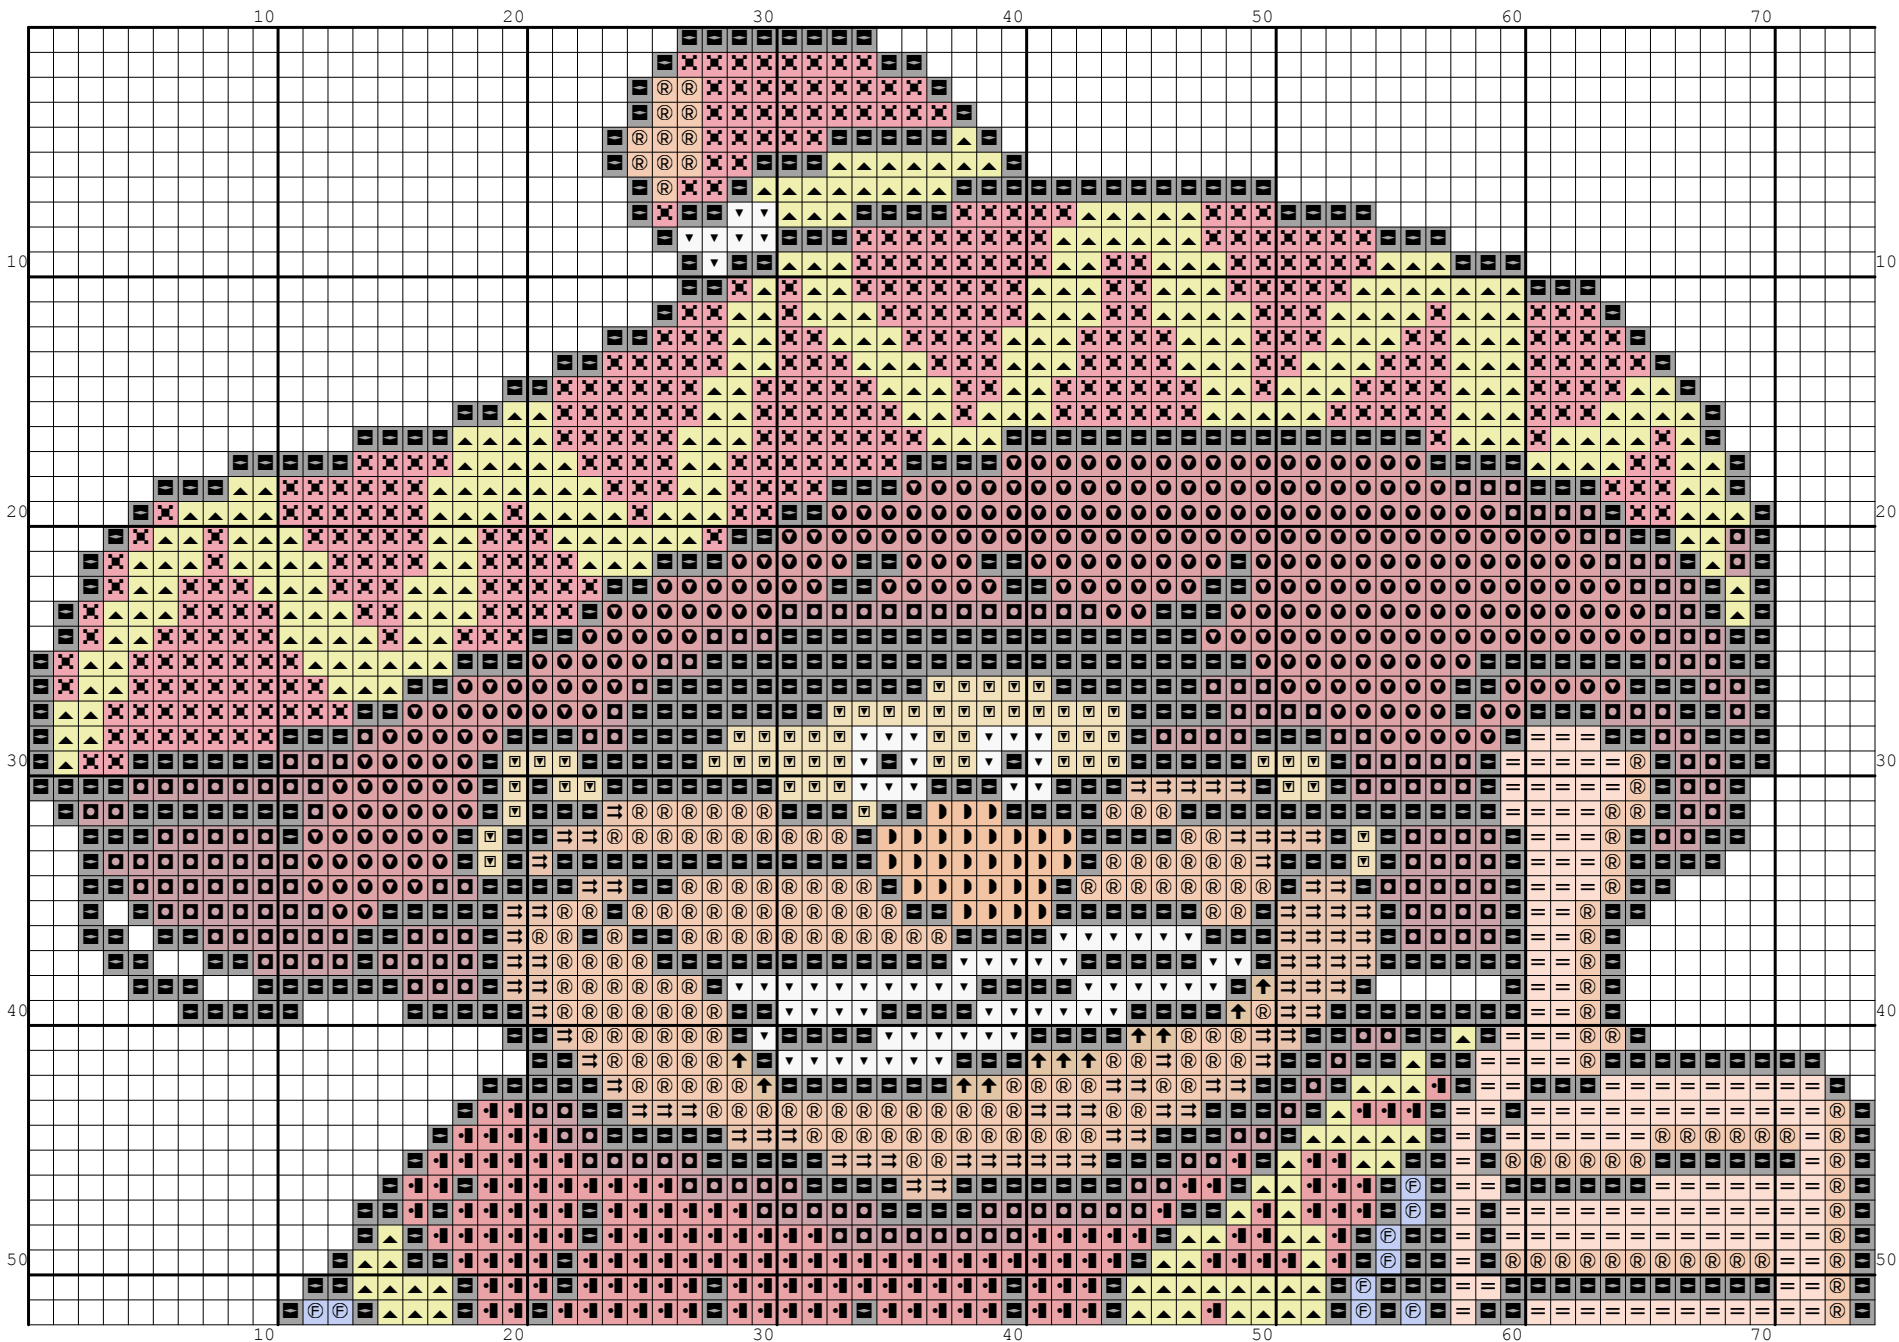

Nazwa: Pedro  
Autor: Grzegorz Żochowski

Rozmiar: 74x102  
Kolorów: 16

[PL] Wzór pobrany ze strony: [www.wzory-haftu.pl](http://www.wzory-haftu.pl)  
[EN] Pattern downloaded from: [www.cross-stitch-patterns.eu](http://www.cross-stitch-patterns.eu)

Symbol	Nr nici	Krzyżyki	Motki 2 nitki	Motki 3 nitki	Motki 6 nitek
	Kanwa	2749	1	1	1
	DMC 150	216	1	1	1
	DMC 310	1278	1	1	1
	DMC 347	304	1	1	1
	DMC 353	184	1	1	1
	DMC 402	78	1	1	1
	DMC 445	511	1	1	1
	DMC 606	457	1	1	1
	DMC 741	29	1	1	1
	DMC 977	120	1	1	1
	DMC 996	682	1	1	1
	DMC 3705	363	1	1	1
	DMC 3765	193	1	1	1
	DMC 3825	251	1	1	1
	DMC 3855	58	1	1	1
	DMC B5200	75	1	1	1