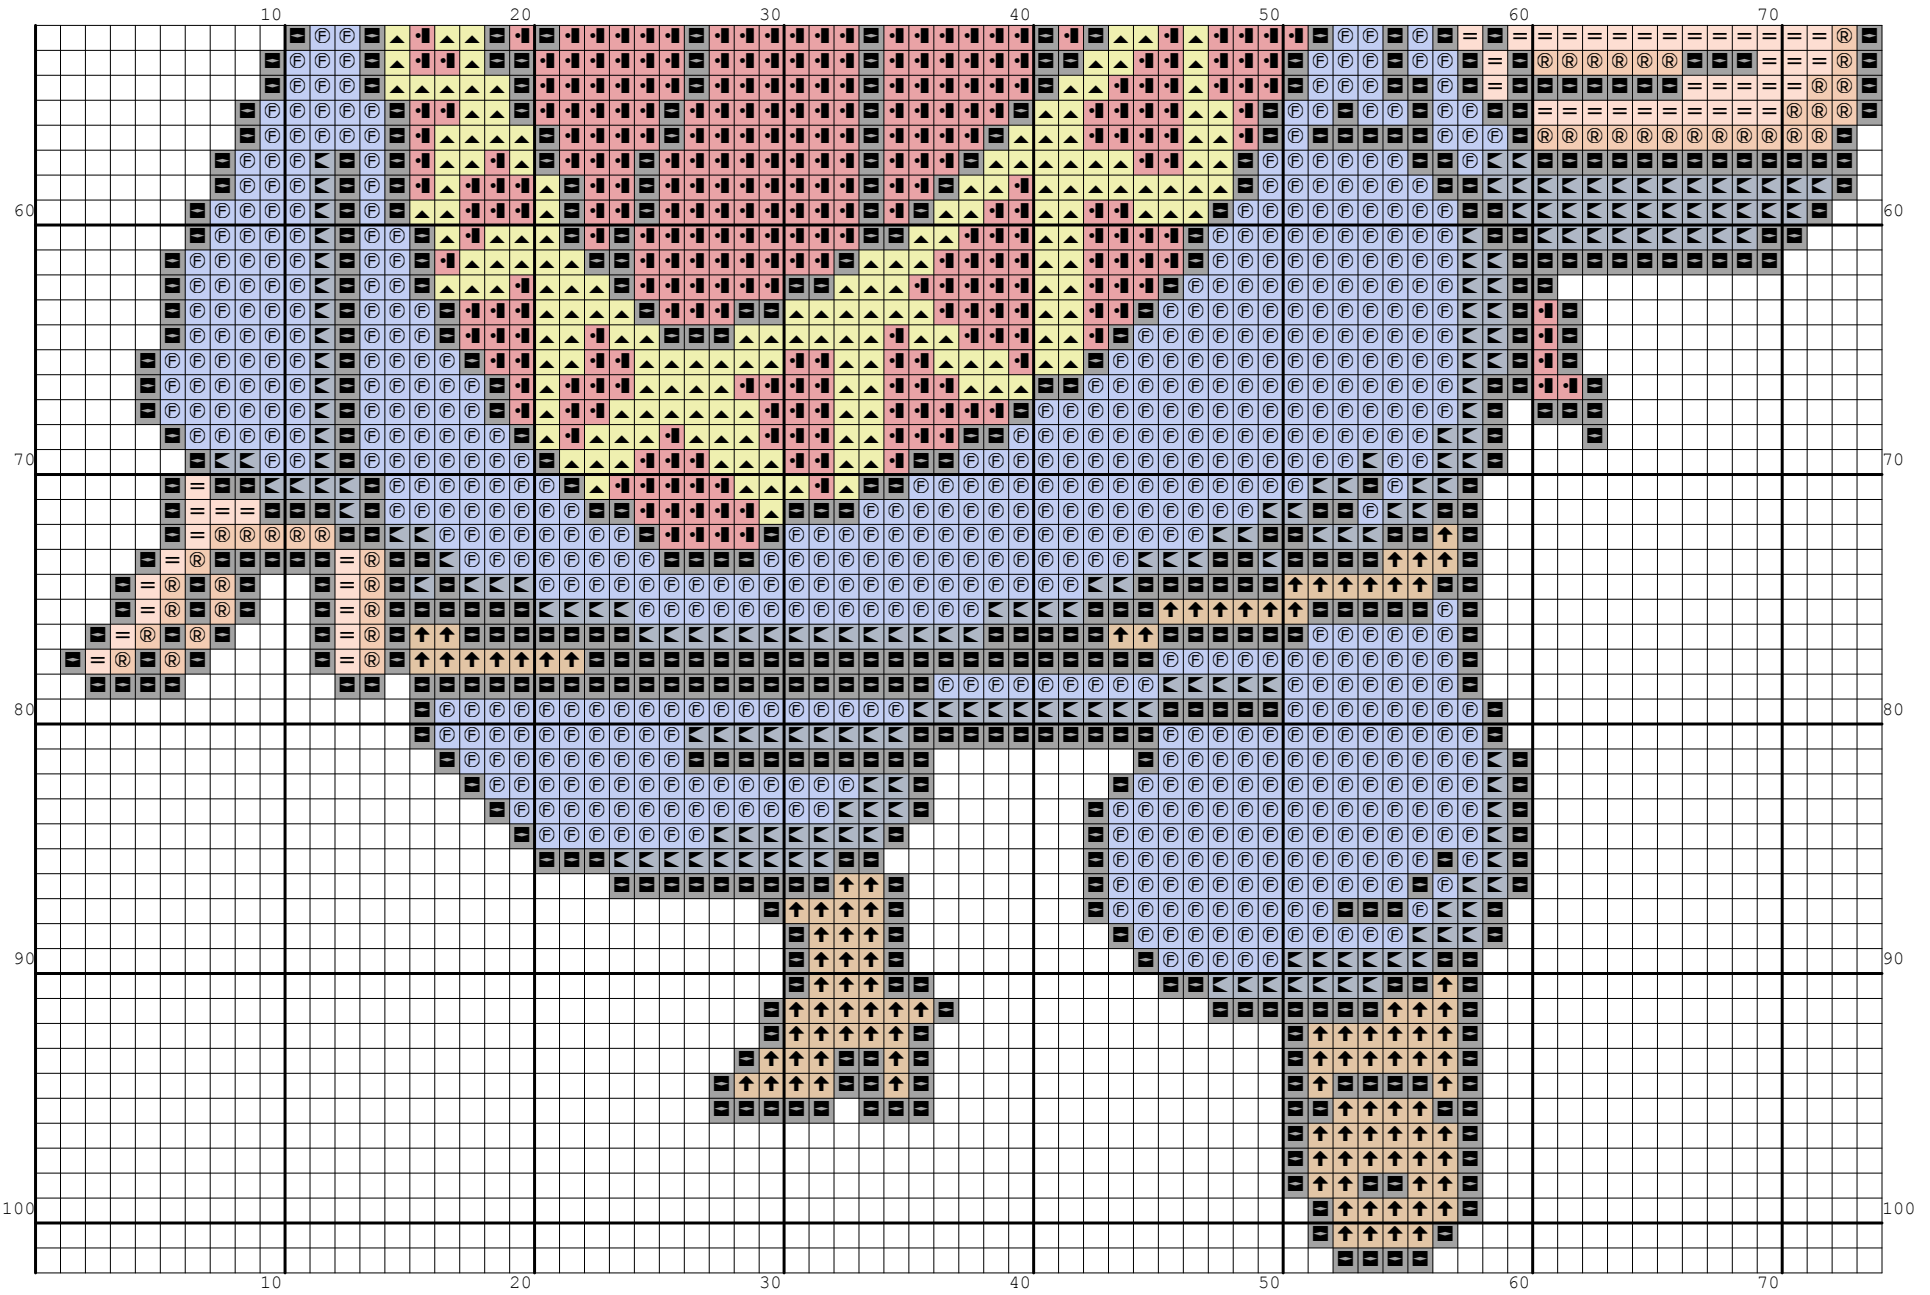

Nazwa: Pedro  
Autor: Grzegorz Żochowski

Rozmiar: 74x102  
Kolorów: 16

[PL] Wzór pobrany ze strony: [www.wzory-haftu.pl](http://www.wzory-haftu.pl)  
[EN] Pattern downloaded from: [www.cross-stitch-patterns.eu](http://www.cross-stitch-patterns.eu)

Symbol	Nr nici	Krzyżyki	Motki 2 nitki	Motki 3 nitki	Motki 6 nitek
	Kanwa	2749	1	1	1
	DMC 150	216	1	1	1
	DMC 310	1278	1	1	1
	DMC 347	304	1	1	1
	DMC 353	184	1	1	1
	DMC 402	78	1	1	1
	DMC 445	511	1	1	1
	DMC 606	457	1	1	1
	DMC 741	29	1	1	1
	DMC 977	120	1	1	1
	DMC 996	682	1	1	1
	DMC 3705	363	1	1	1
	DMC 3765	193	1	1	1
	DMC 3825	251	1	1	1
	DMC 3855	58	1	1	1
	DMC B5200	75	1	1	1