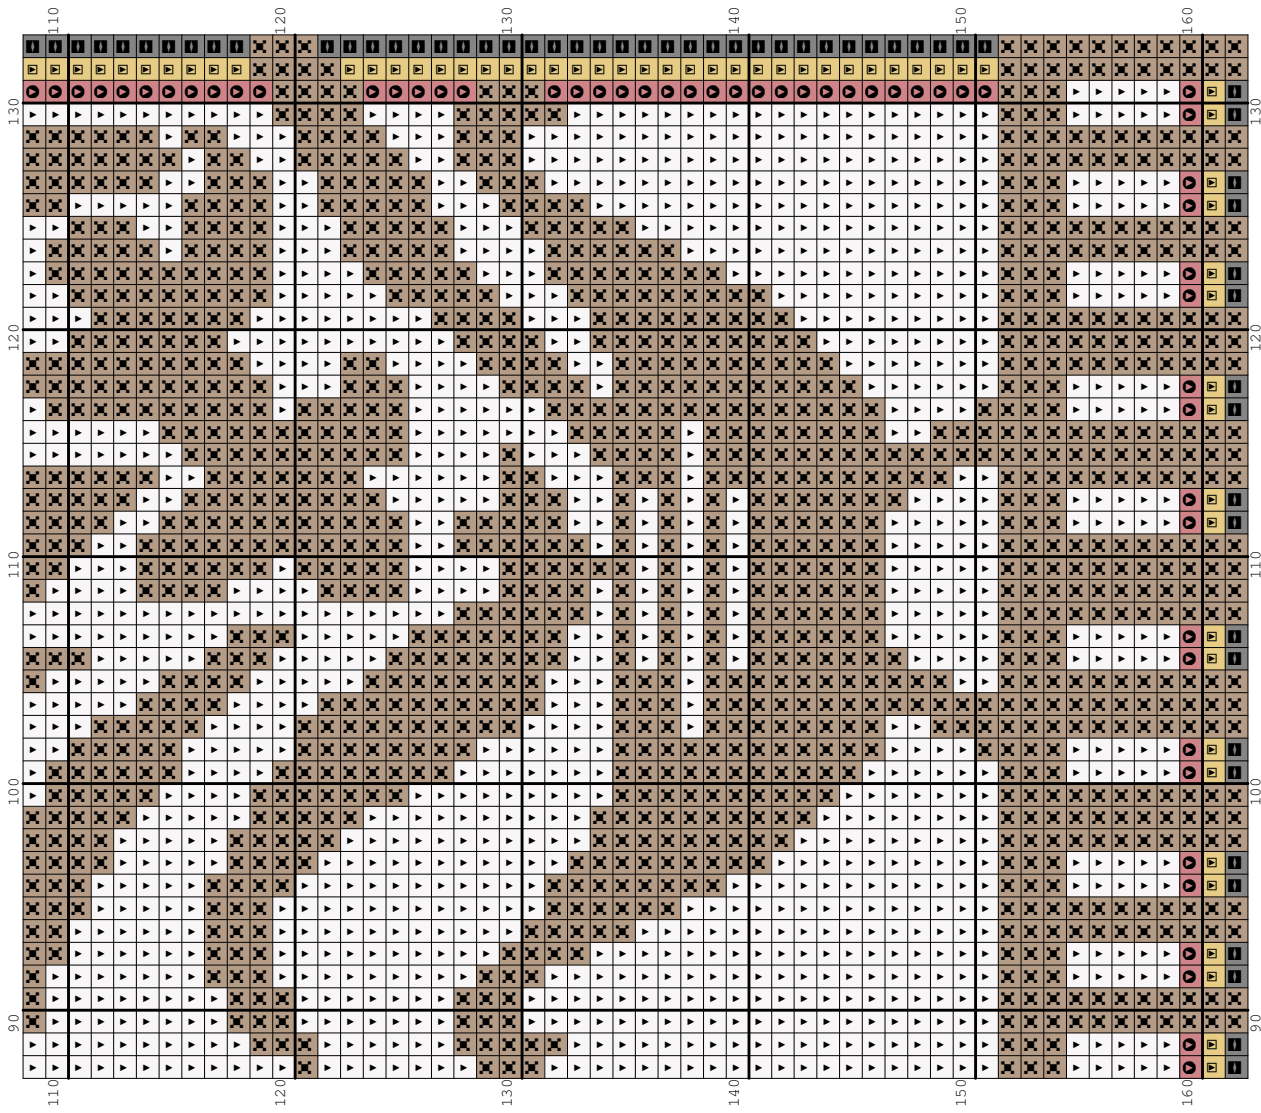

Nazwa: Chiński symbol przyjaźni
Autor: look4me

Rozmiar: 133x162
Kolorów: 8

(PL) Wzór pobrany ze strony: www.wzory-haftu.pl
(EN) Pattern downloaded from: www.cross-stitch-patterns.eu

Symbol	Nr nici	Krzyżyki	Motki 2 nitki	Motki 3 nitki	Motki 6 nitek
	DMC 310	1555	1	1	2
	DMC 321	1128	1	1	2
	DMC 434	2327	1	2	3
	DMC 702	894	1	1	1
	DMC 704	1326	1	1	2
	DMC 725	2104	1	2	3
	DMC 727	1865	1	1	2
	DMC B5200	10347	4	6	11