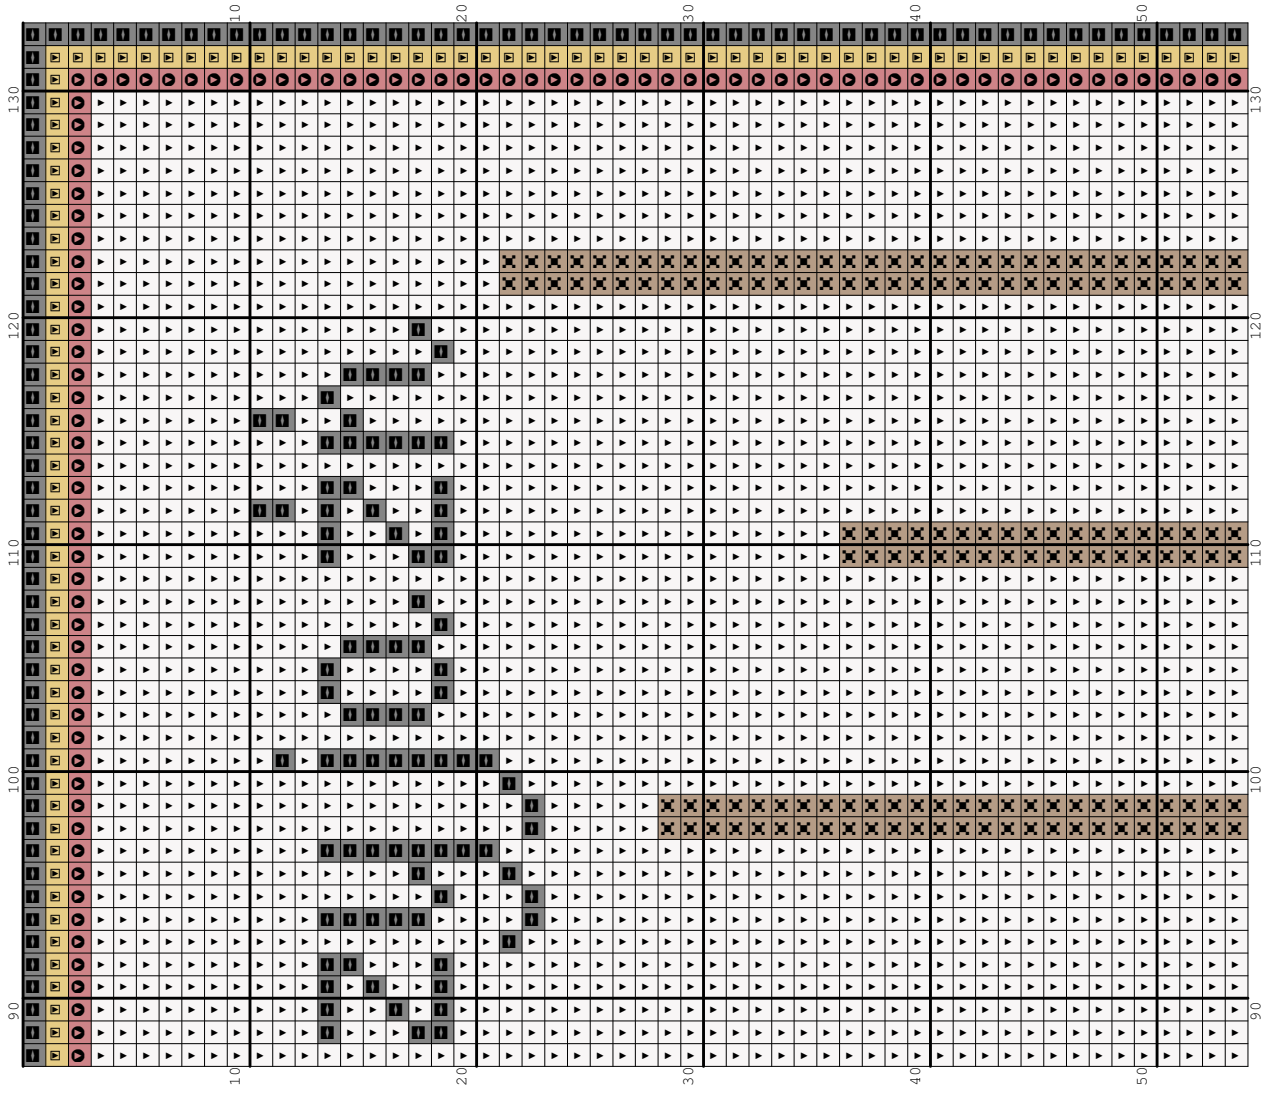

Nazwa: Chiński symbol przyjaźni
Autor: look4me

Rozmiar: 133x162
Kolorów: 8

(PL) Wzór pobrany ze strony: www.wzory-haftu.pl
(EN) Pattern downloaded from: www.cross-stitch-patterns.eu

| Symbol | Nr nici | Krzyżyki | Motki 2 nitki | Motki 3 nitki | Motki 6 nitek |
|---|-----------|----------|---------------|---------------|---------------|
|  | DMC 310 | 1555 | 1 | 1 | 2 |
|  | DMC 321 | 1128 | 1 | 1 | 2 |
|  | DMC 434 | 2327 | 1 | 2 | 3 |
|  | DMC 702 | 894 | 1 | 1 | 1 |
|  | DMC 704 | 1326 | 1 | 1 | 2 |
|  | DMC 725 | 2104 | 1 | 2 | 3 |
|  | DMC 727 | 1865 | 1 | 1 | 2 |
|  | DMC B5200 | 10347 | 4 | 6 | 11 |