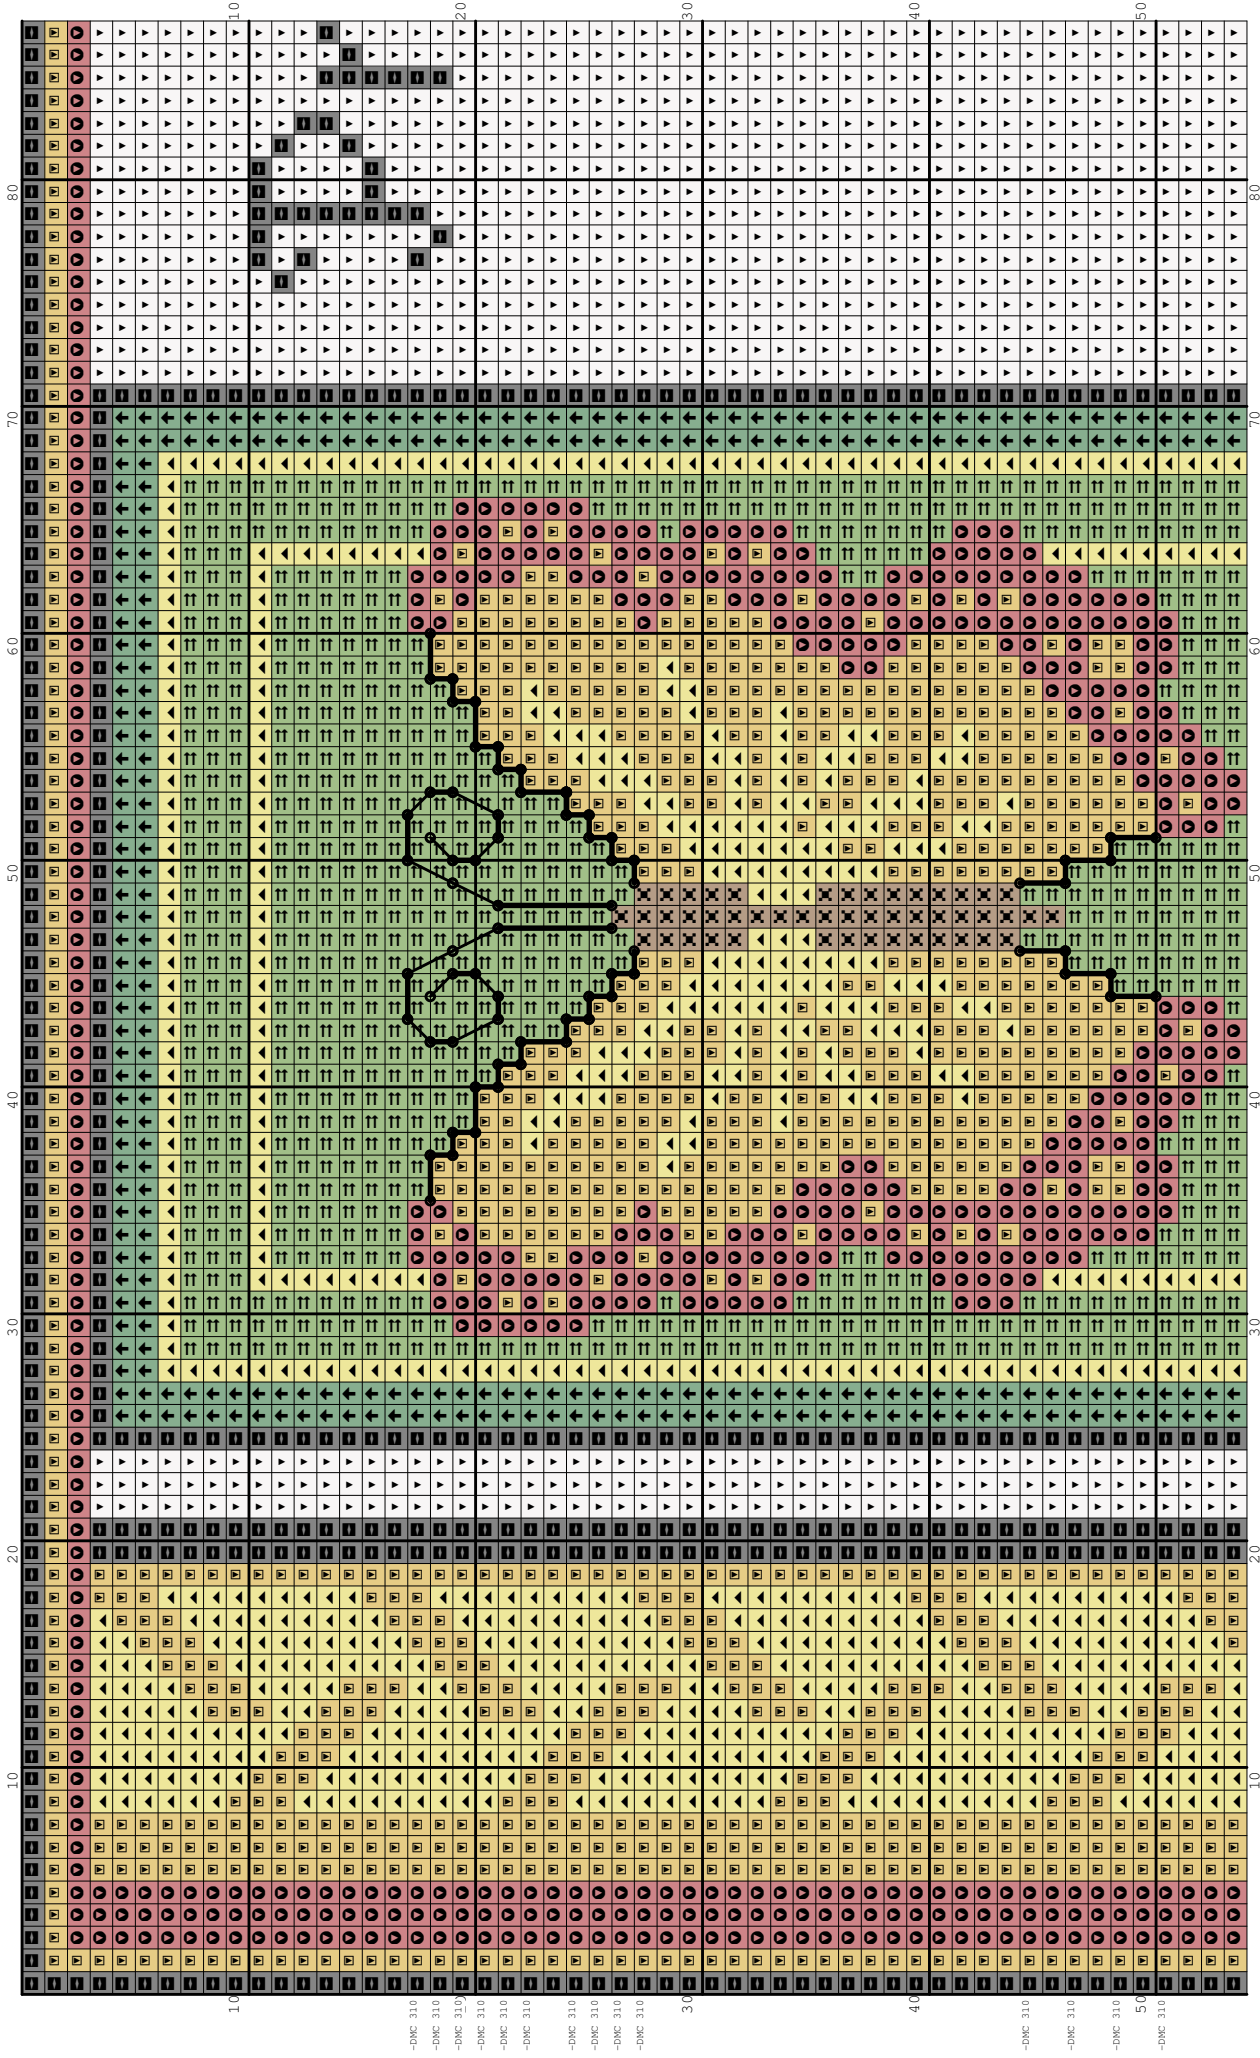

Nazwa: Chiński symbol przyjaźni
Autor: look4me

Rozmiar: 133x162
Kolorów: 8

(PL) Wzór pobrany ze strony: www.wzory-haftu.pl
(EN) Pattern downloaded from: www.cross-stitch-patterns.eu

Symbol	Nr nici	Krzyżyki	Motki 2 nitki	Motki 3 nitki	Motki 6 nitek
	DMC 310	1555	1	1	2
	DMC 321	1128	1	1	2
	DMC 434	2327	1	2	3
	DMC 702	894	1	1	1
	DMC 704	1326	1	1	2
	DMC 725	2104	1	2	3
	DMC 727	1865	1	1	2
	DMC B5200	10347	4	6	11