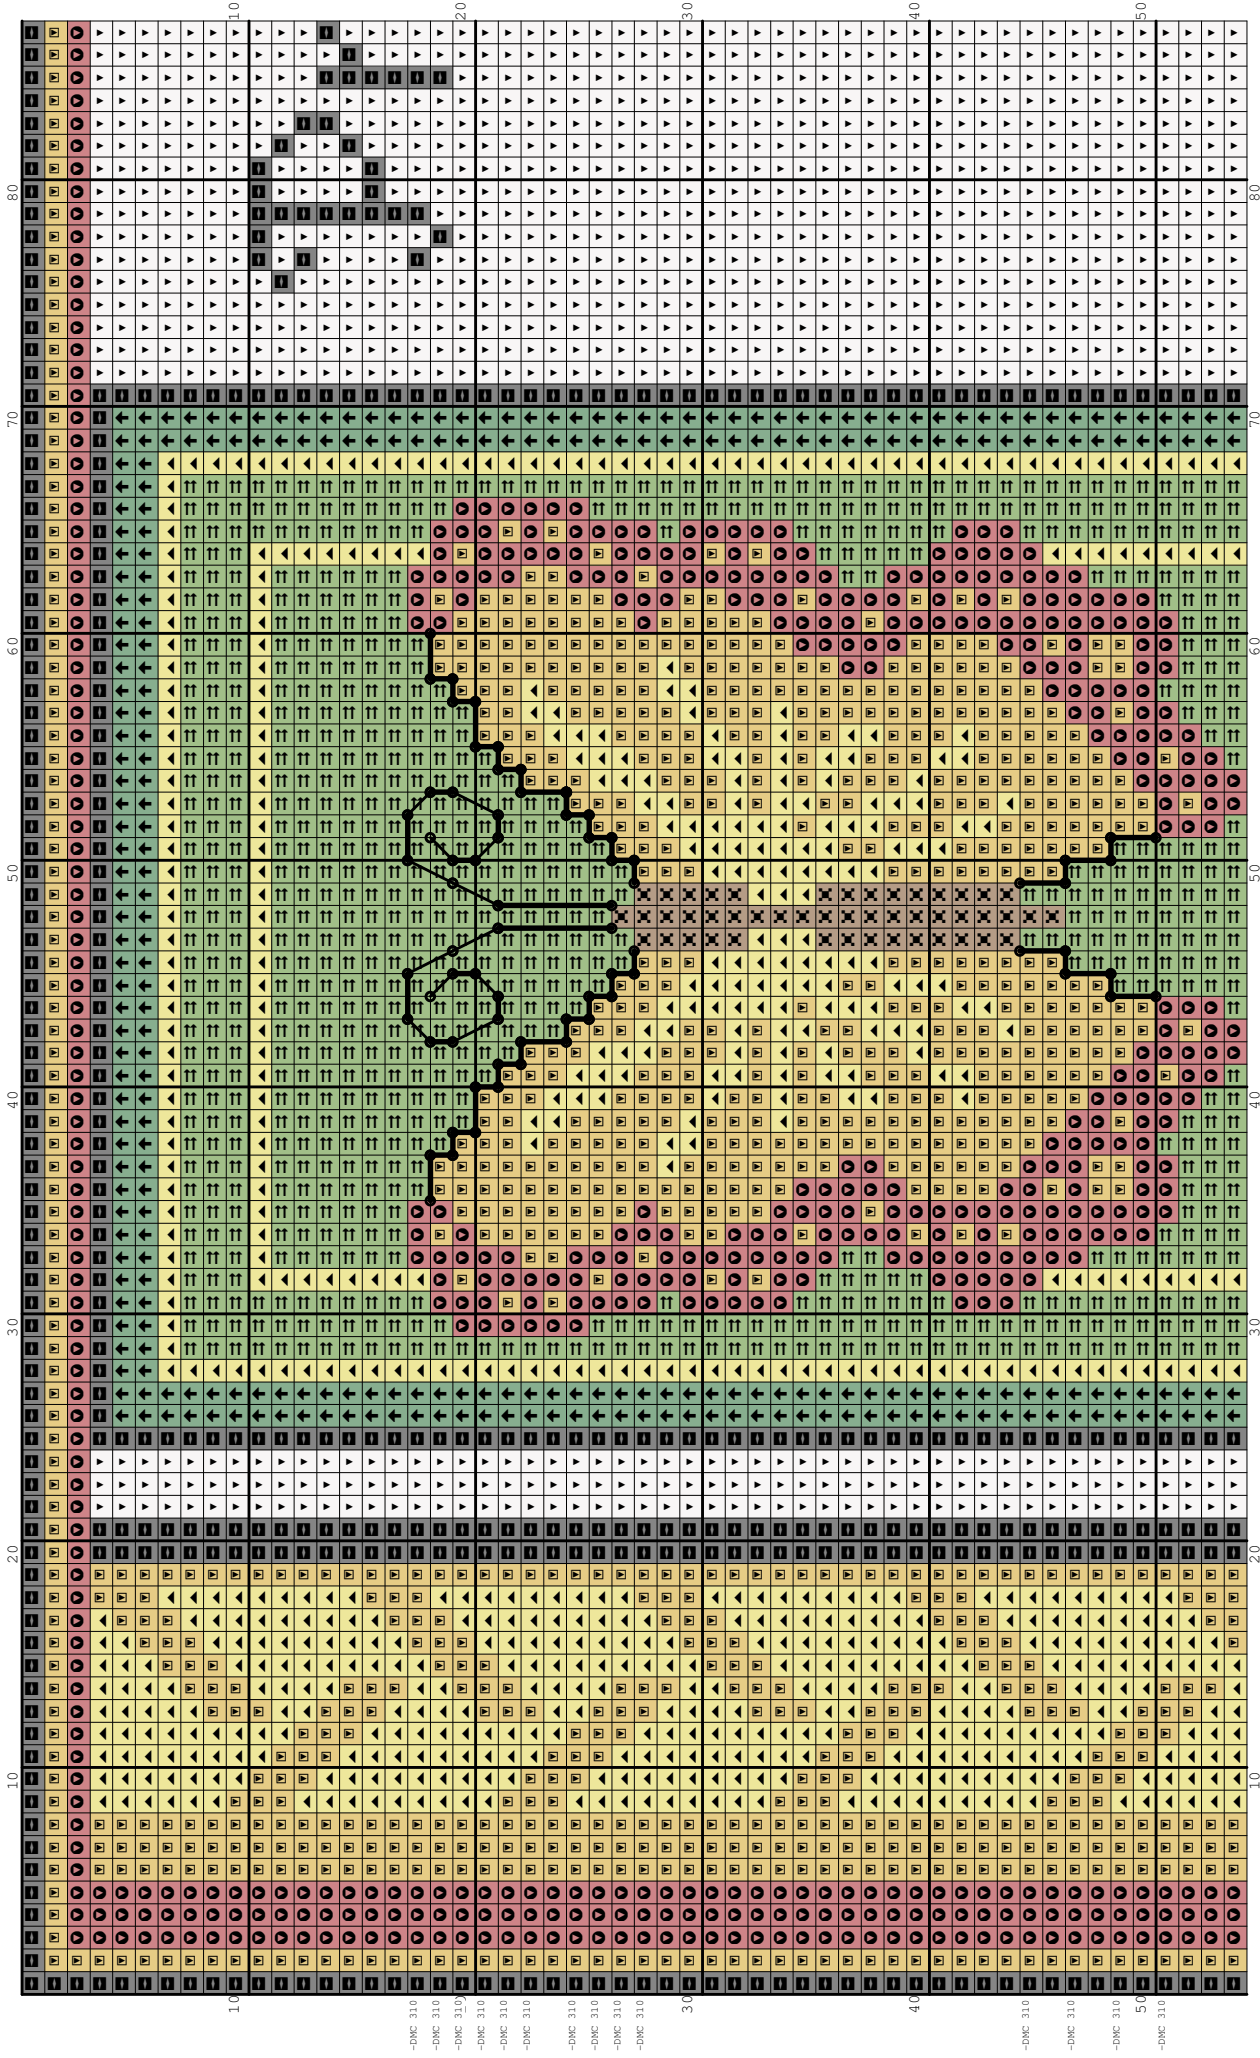

Nazwa: Chiński symbol przyjaźni
Autor: look4me

Rozmiar: 133x162
Kolorów: 8

(PL) Wzór pobrany ze strony: www.wzory-haftu.pl
(EN) Pattern downloaded from: www.cross-stitch-patterns.eu

| Symbol | Nr nici | Krzyżyki | Motki 2 nitki | Motki 3 nitki | Motki 6 nitek |
|---|-----------|----------|---------------|---------------|---------------|
|  | DMC 310 | 1555 | 1 | 1 | 2 |
|  | DMC 321 | 1128 | 1 | 1 | 2 |
|  | DMC 434 | 2327 | 1 | 2 | 3 |
|  | DMC 702 | 894 | 1 | 1 | 1 |
|  | DMC 704 | 1326 | 1 | 1 | 2 |
|  | DMC 725 | 2104 | 1 | 2 | 3 |
|  | DMC 727 | 1865 | 1 | 1 | 2 |
|  | DMC B5200 | 10347 | 4 | 6 | 11 |