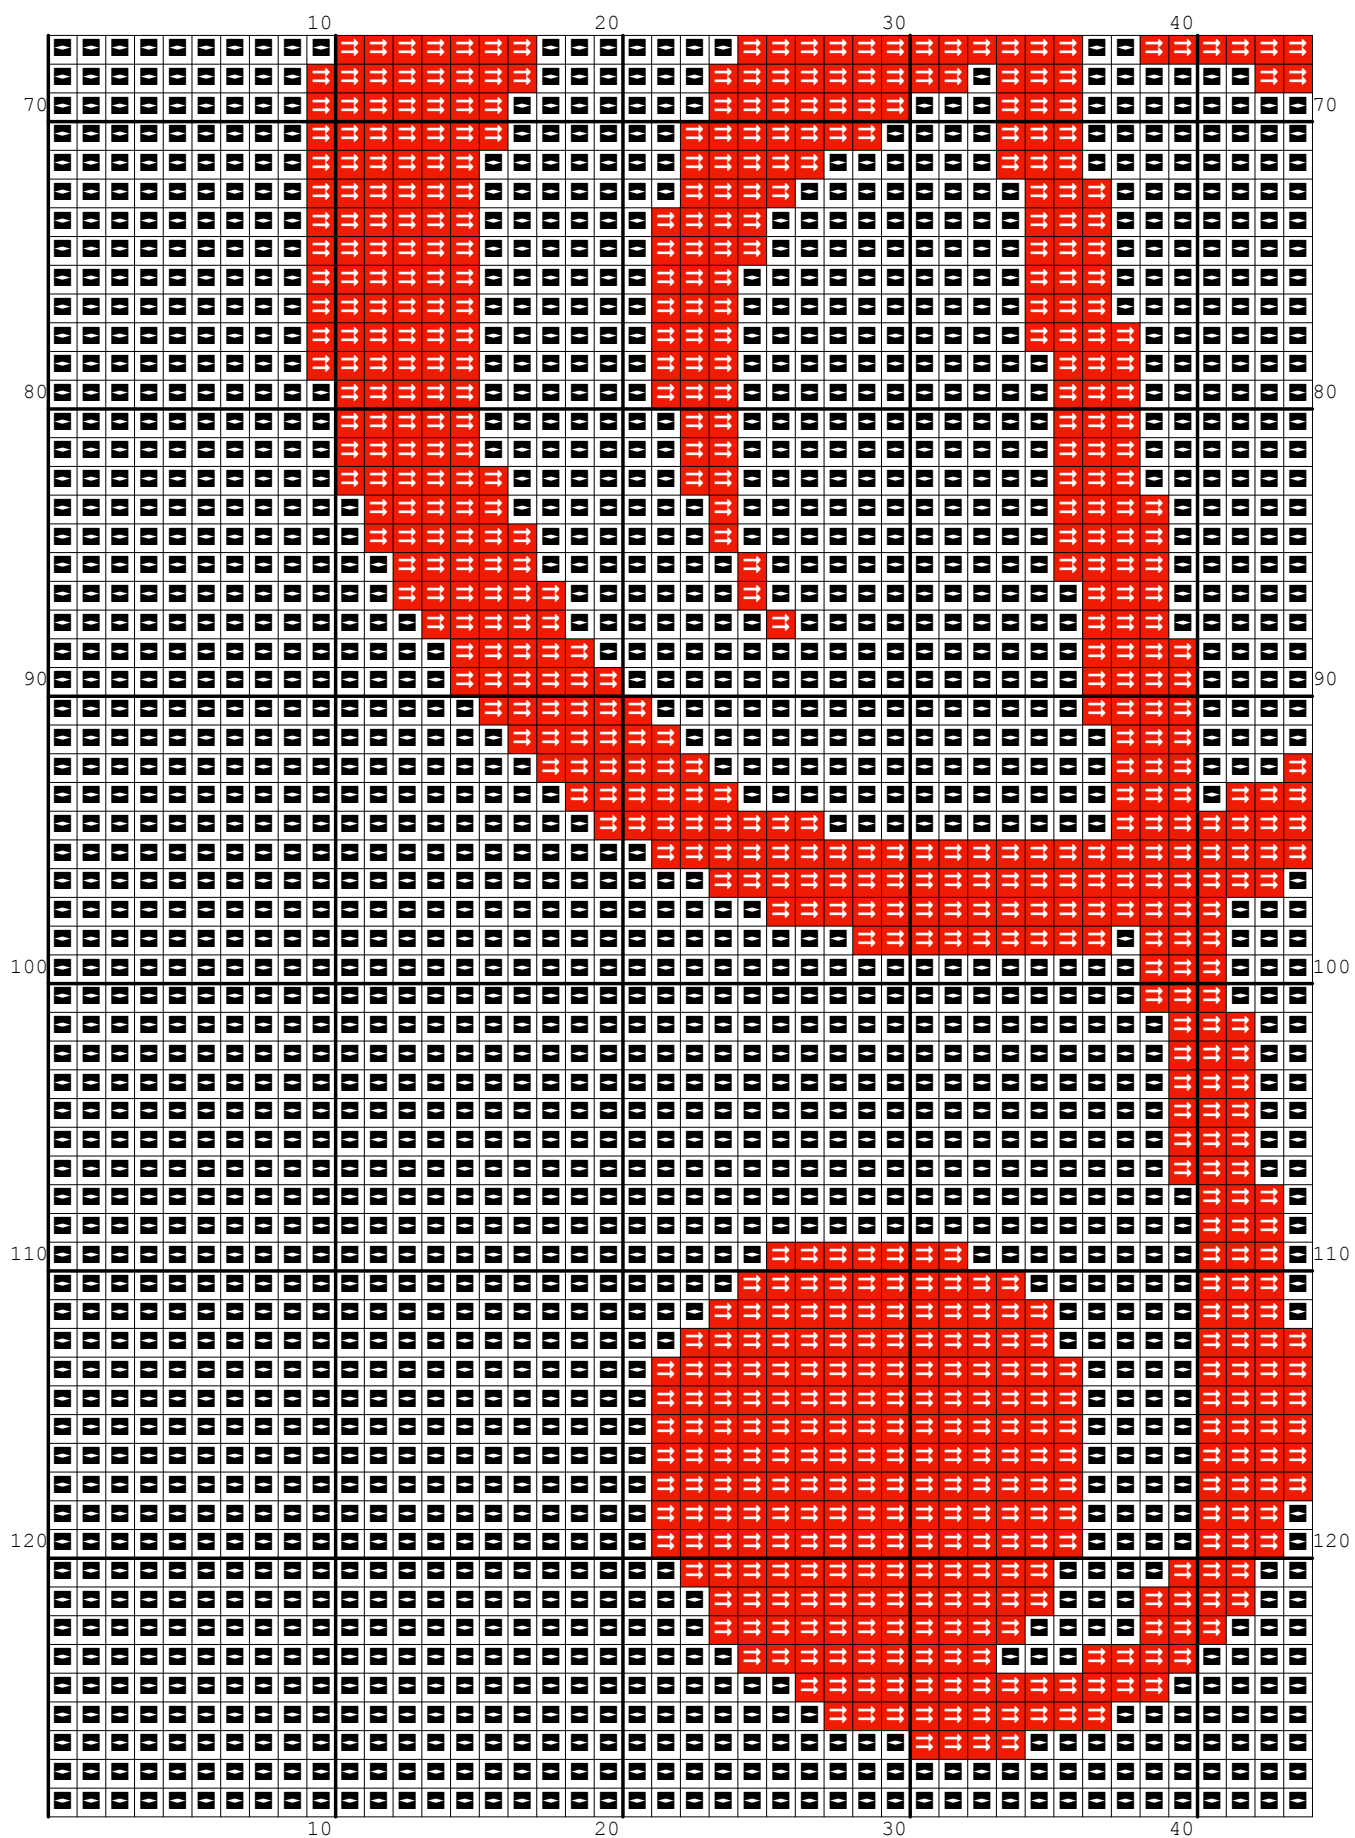

Nazwa: Klucz uczuciowy  
Autor: Grzegorz Żochowski

Rozmiar: 85x129  
Kolorów: 2

Na białej kanwie koloru Ariadna 1500 można nie wyszywać.  
Wzór pochodzi ze strony [www.wzory-haftu.pl](http://www.wzory-haftu.pl).

Symbol	Nr nici	Krzyżyki	Motki 2 nitki	Motki 3 nitki	Motki 6 nitek
	Ariadna (nowa) 1500	8330	4	5	10
	Ariadna (nowa) 1520	2635	1	2	3