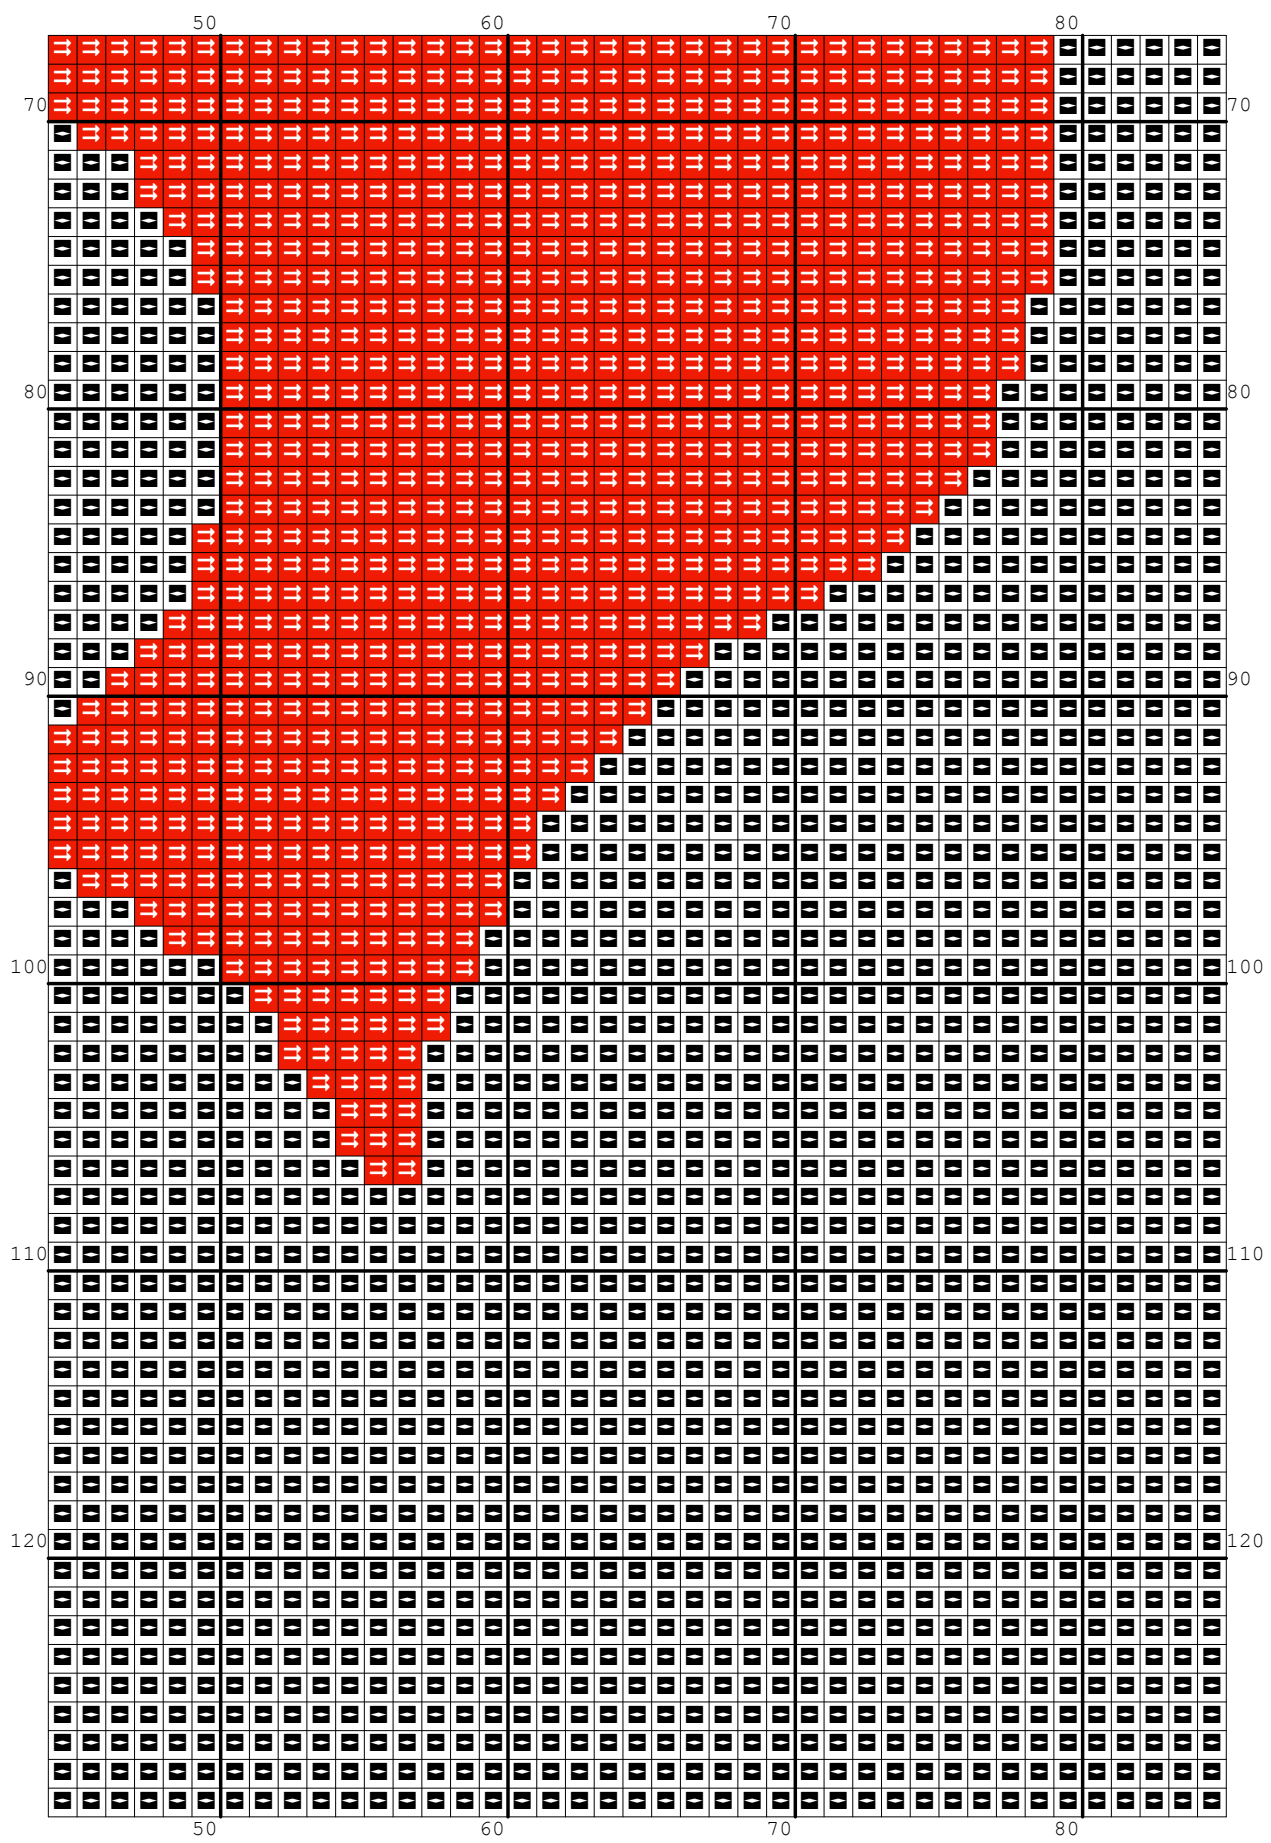

Nazwa: Klucz uczuciowy  
Autor: Grzegorz Żochowski

Rozmiar: 85x129  
Kolorów: 2

Na białej kanwie koloru Ariadna 1500 można nie wyszywać.  
Wzór pochodzi ze strony [www.wzory-haftu.pl](http://www.wzory-haftu.pl).

Symbol	Nr nici	Krzyżyki	Motki 2 nitki	Motki 3 nitki	Motki 6 nitek
	Ariadna (nowa) 1500	8330	4	5	10
	Ariadna (nowa) 1520	2635	1	2	3