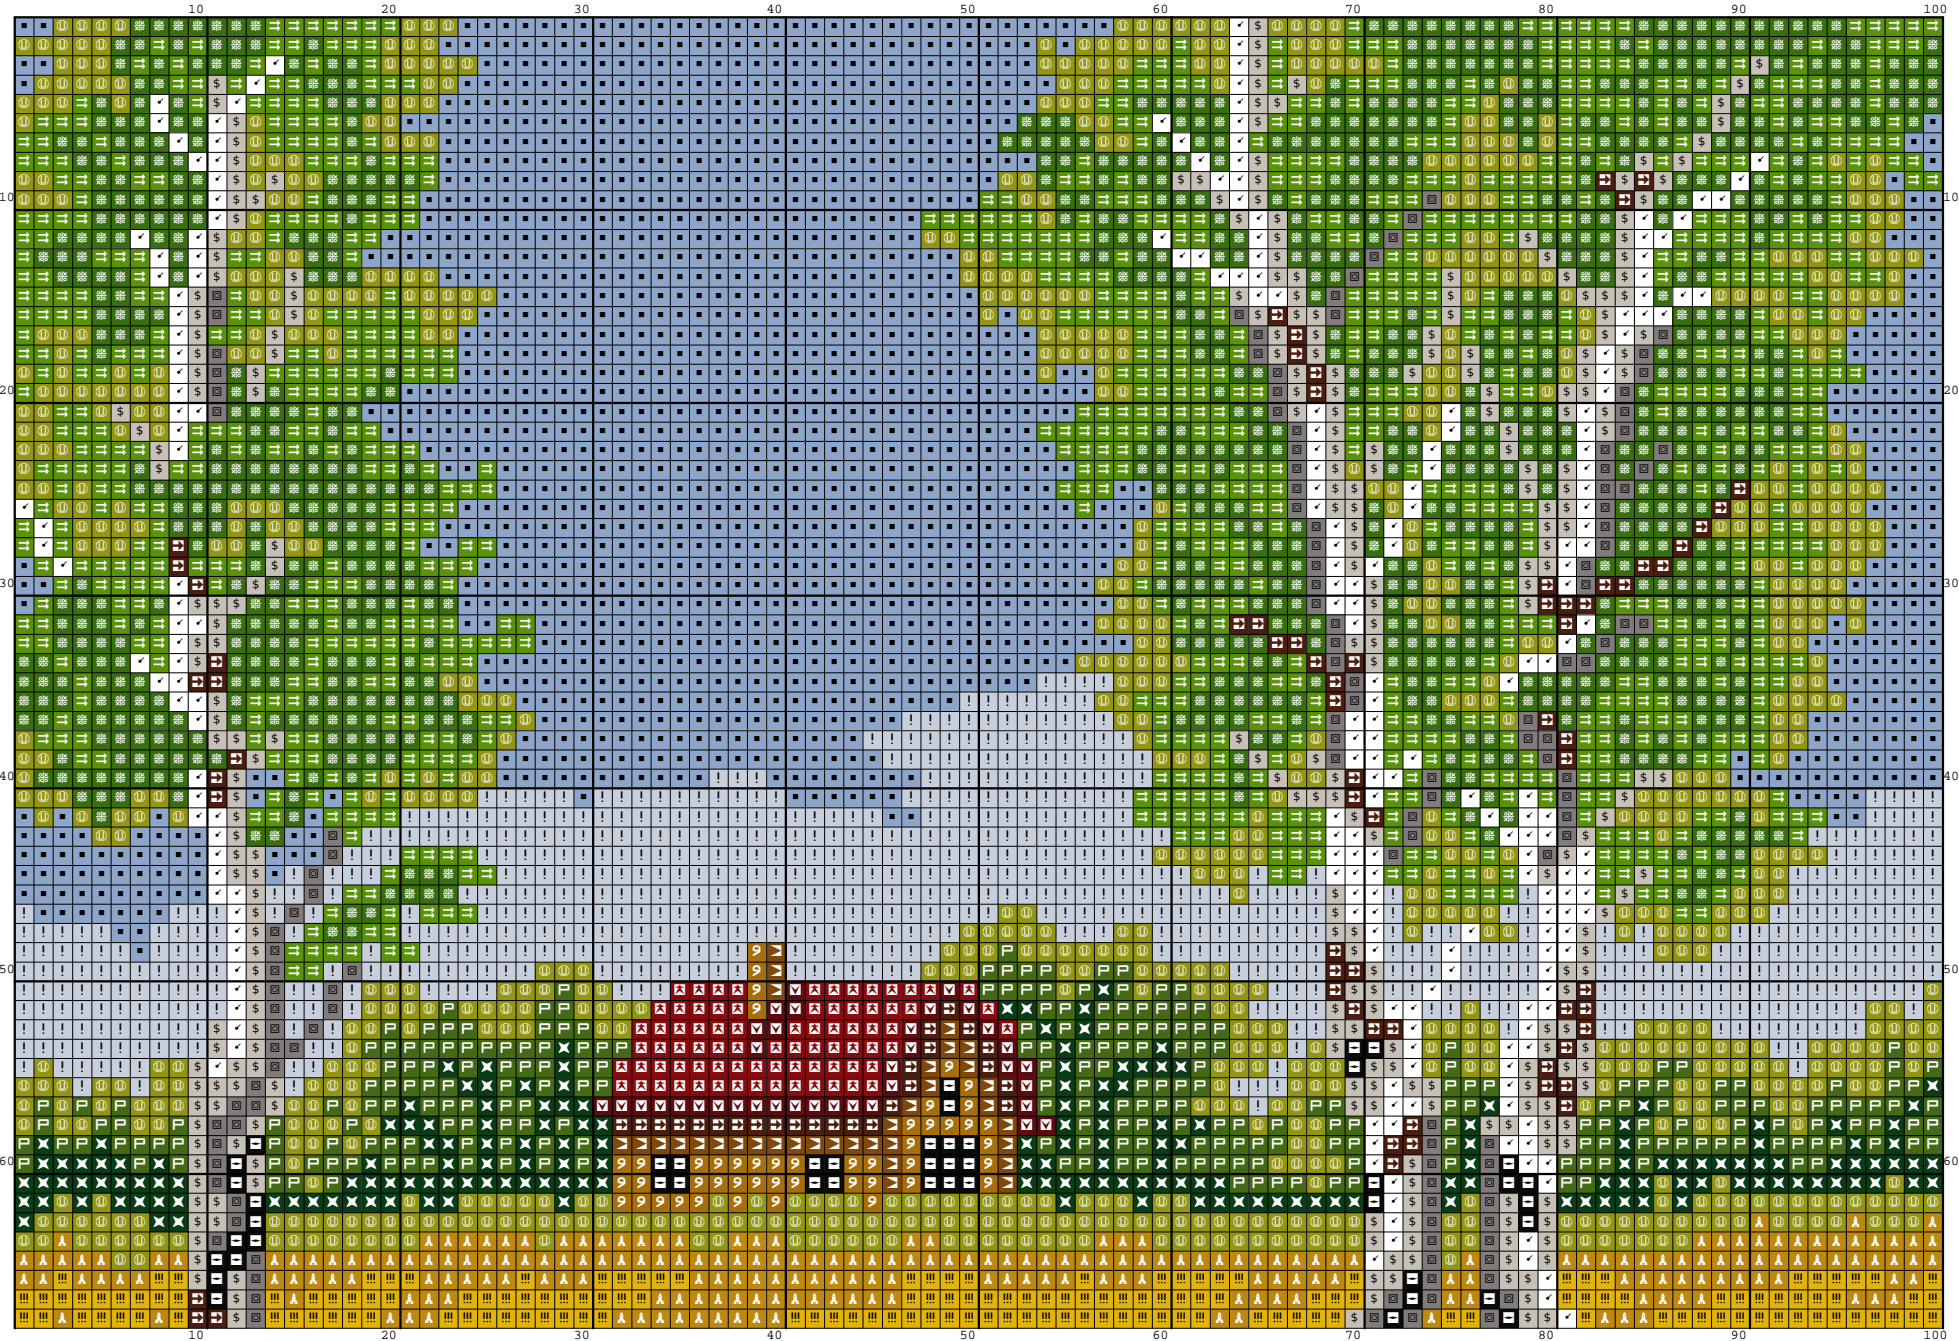

Nazwa: Brzozy latem
Autor: Aslynn Foreignet (A.M.)

Rozmiar: 100x110
Kolorów: 20

Paleta Anchor.
Seria "cztery pory roku".

Symbol	Nr nici	Krzyżyki	Motki 2 nitki	Motki 3 nitki	Motki 6 nitek
	Anchor 1	240	1	1	1
	Anchor 13	160	1	1	1
	Anchor 20	36	1	1	1
	Anchor 160	1428	1	1	1
	Anchor 246	674	1	1	1
	Anchor 255	1295	1	1	1
	Anchor 257	916	1	1	1
	Anchor 267	987	1	1	1
	Anchor 268	213	1	1	1
	Anchor 279	357	1	1	1
	Anchor 280	1353	1	1	1
	Anchor 298	486	1	1	1
	Anchor 306	451	1	1	1
	Anchor 307	453	1	1	1
	Anchor 308	324	1	1	1
	Anchor 357	175	1	1	1
	Anchor 397	305	1	1	1
	Anchor 399	219	1	1	1
	Anchor 403	188	1	1	1
	Anchor 1031	740	1	1	1