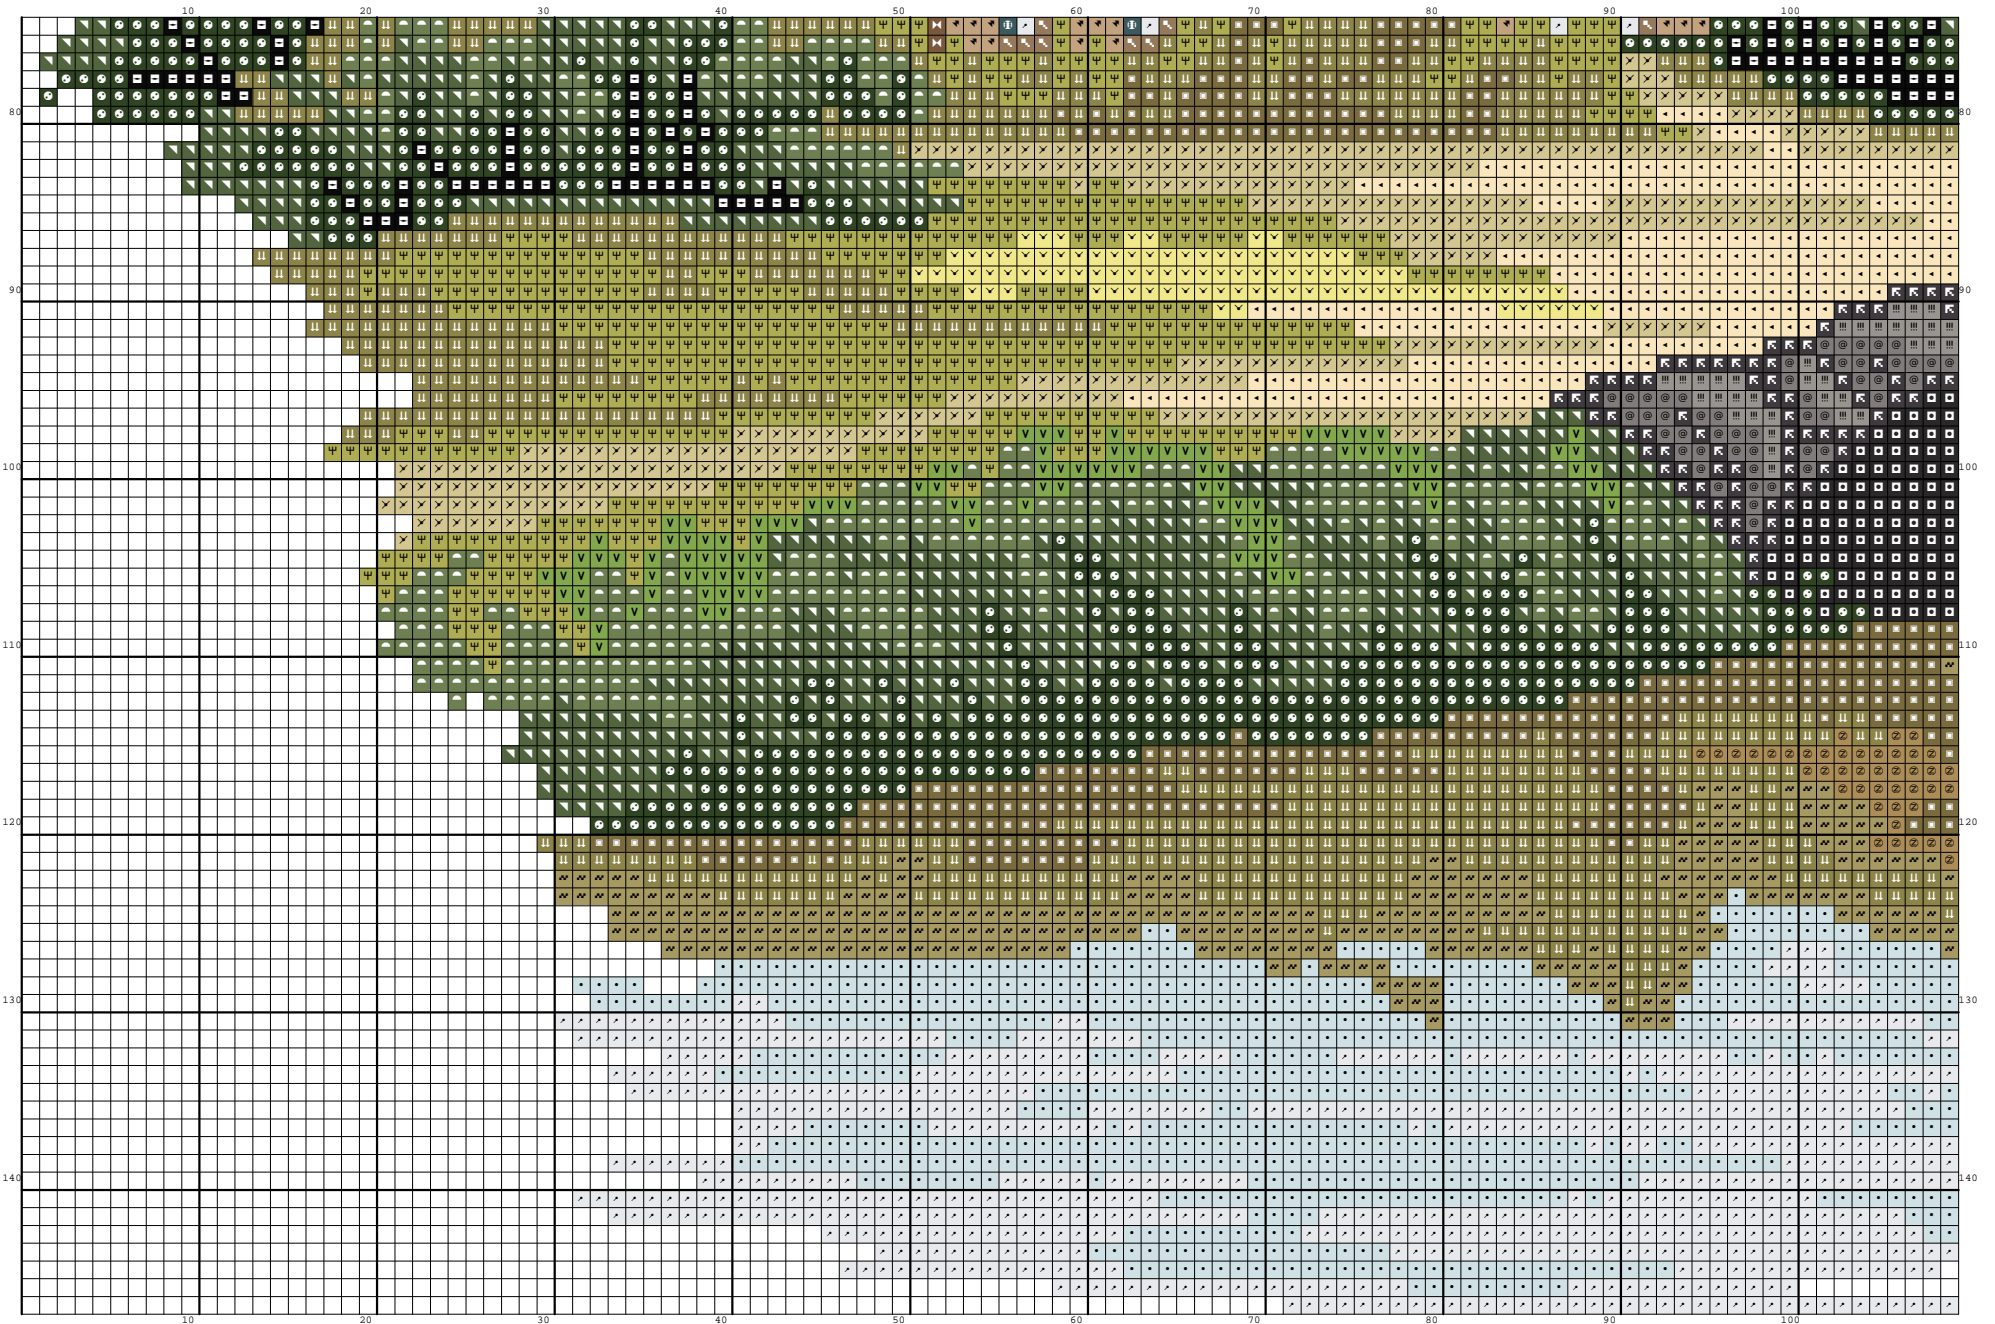

Nazwa: Widok z mostkiem
Autor: Aslynn Foreignet (A.M.)

Rozmiar: 200x147
Kolorów: 33

Paleta Anchor

Widok z mostkiem

Symbol	Nr nici	Krzyżyki	Motki 2 nitki	Motki 3 nitki	Motki 6 nitki
	Kanwa	6635	1	1	1
	Anchor 158	6642	1	1	1
	Anchor 236	180	1	1	1
	Anchor 265	505	1	1	1
	Anchor 300	767	1	1	1
	Anchor 357	170	1	1	1
	Anchor 366	80	1	1	1
	Anchor 372	345	1	1	1
	Anchor 393	279	1	1	1
	Anchor 398	97	1	1	1
	Anchor 399	103	1	1	1
	Anchor 400	257	1	1	1
	Anchor 403	260	1	1	1
	Anchor 681	100	1	1	1
	Anchor 779	54	1	1	1
	Anchor 832	921	1	1	1
	Anchor 852	923	1	1	1
	Anchor 853	635	1	1	1
	Anchor 854	1699	1	1	1
	Anchor 859	1126	1	1	1
	Anchor 860	1705	1	1	1
	Anchor 861	1335	1	1	1
	Anchor 945	930	1	1	1
	Anchor 956	318	1	1	1
	Anchor 1007	276	1	1	1
	Anchor 1010	708	1	1	1
	Anchor 1013	130	1	1	1
	Anchor 1037	1364	1	1	1
	Anchor 1045	139	1	1	1
	Anchor 1047	91	1	1	1
	Anchor 1080	138	1	1	1
	Anchor 1082	362	1	1	1
	Anchor 1084	126	1	1	1