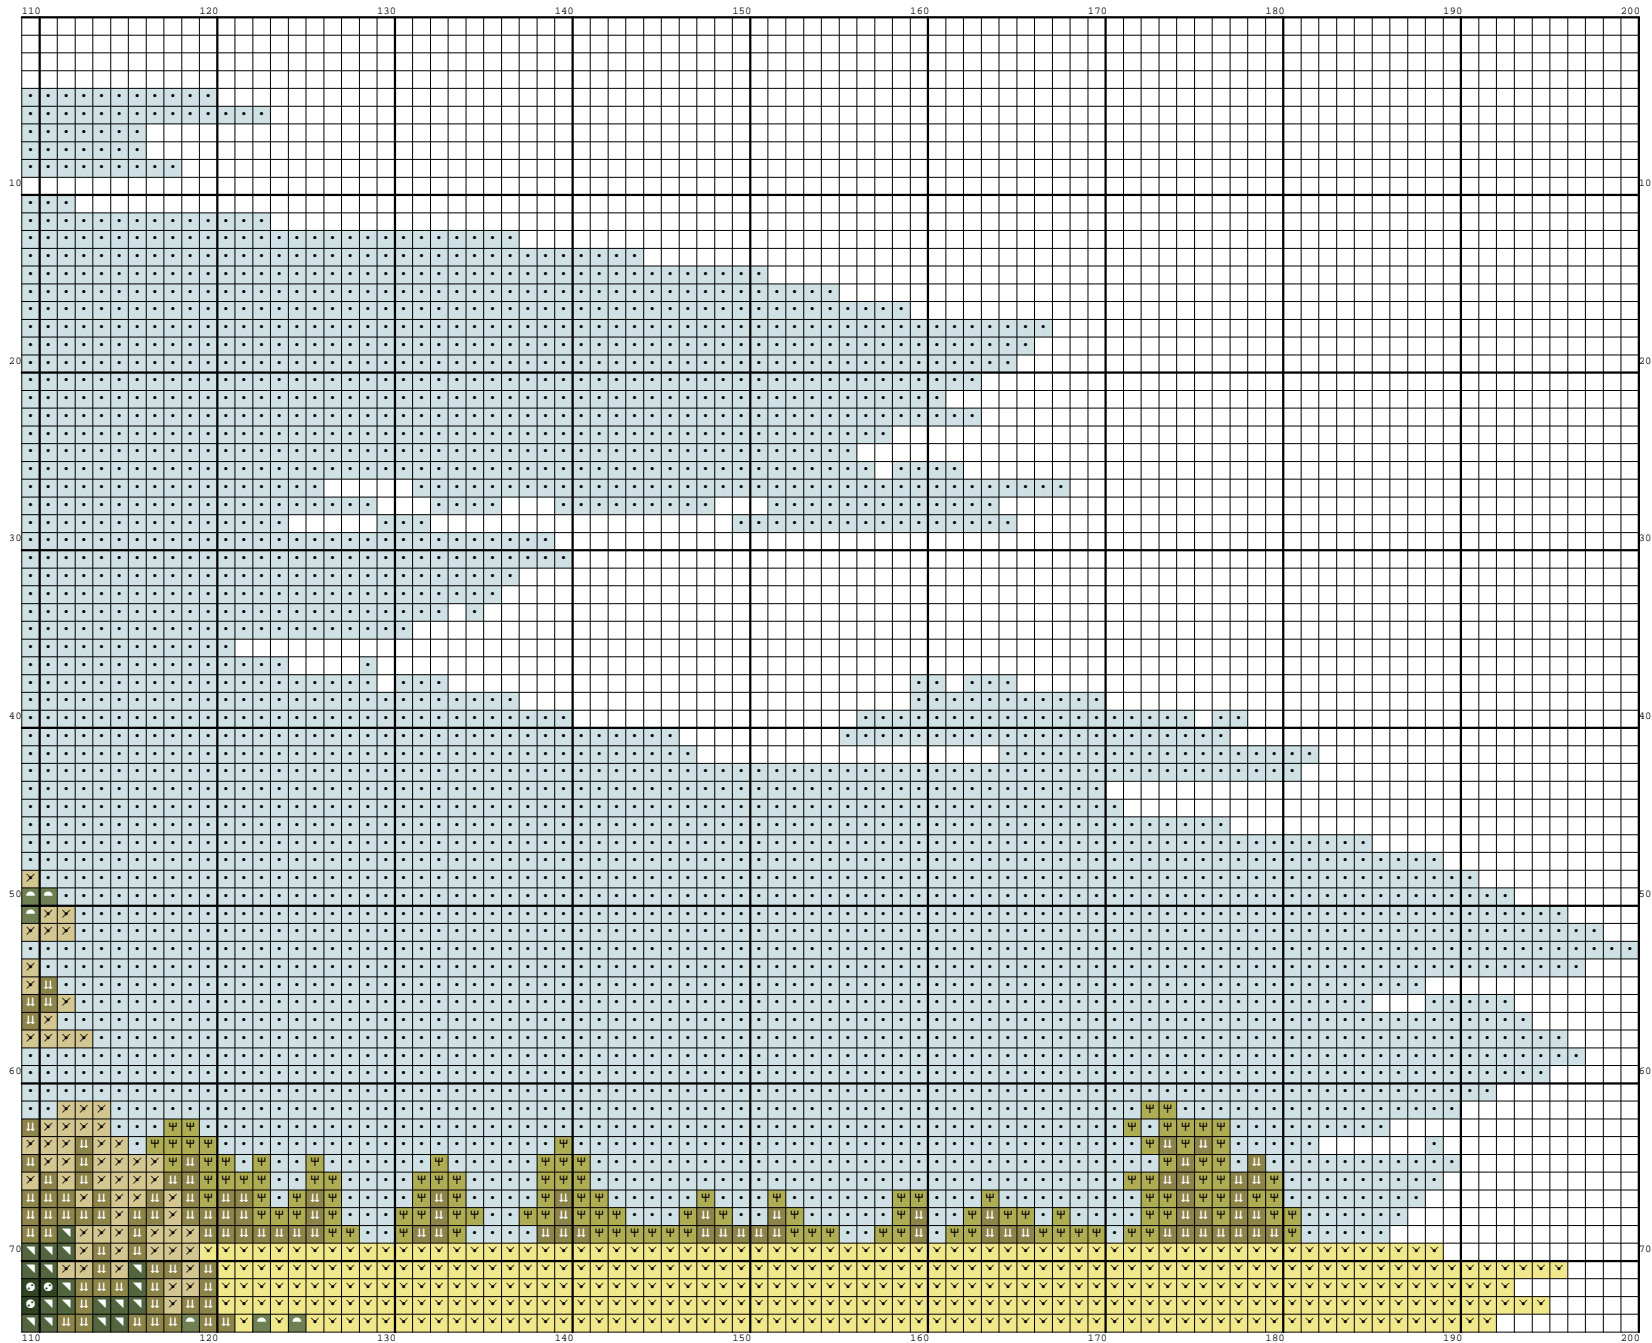

Nazwa: Widok z mostkiem
Autor: Aslynn Foreignet (A.M.)

Rozmiar: 200x147
Kolorów: 33

Paleta Anchor

Widok z mostkiem

Symbol	Nr nici	Krzyżyki	Motki 2 nitki	Motki 3 nitki	Motki 6 nitki
	Kanwa	6635	1	1	1
	Anchor 158	6642	1	1	1
	Anchor 236	180	1	1	1
	Anchor 265	505	1	1	1
	Anchor 300	767	1	1	1
	Anchor 357	170	1	1	1
	Anchor 366	80	1	1	1
	Anchor 372	345	1	1	1
	Anchor 393	279	1	1	1
	Anchor 398	97	1	1	1
	Anchor 399	103	1	1	1
	Anchor 400	257	1	1	1
	Anchor 403	260	1	1	1
	Anchor 681	100	1	1	1
	Anchor 779	54	1	1	1
	Anchor 832	921	1	1	1
	Anchor 852	923	1	1	1
	Anchor 853	635	1	1	1
	Anchor 854	1699	1	1	1
	Anchor 859	1126	1	1	1
	Anchor 860	1705	1	1	1
	Anchor 861	1335	1	1	1
	Anchor 945	930	1	1	1
	Anchor 956	318	1	1	1
	Anchor 1007	276	1	1	1
	Anchor 1010	708	1	1	1
	Anchor 1013	130	1	1	1
	Anchor 1037	1364	1	1	1
	Anchor 1045	139	1	1	1
	Anchor 1047	91	1	1	1
	Anchor 1080	138	1	1	1
	Anchor 1082	362	1	1	1
	Anchor 1084	126	1	1	1