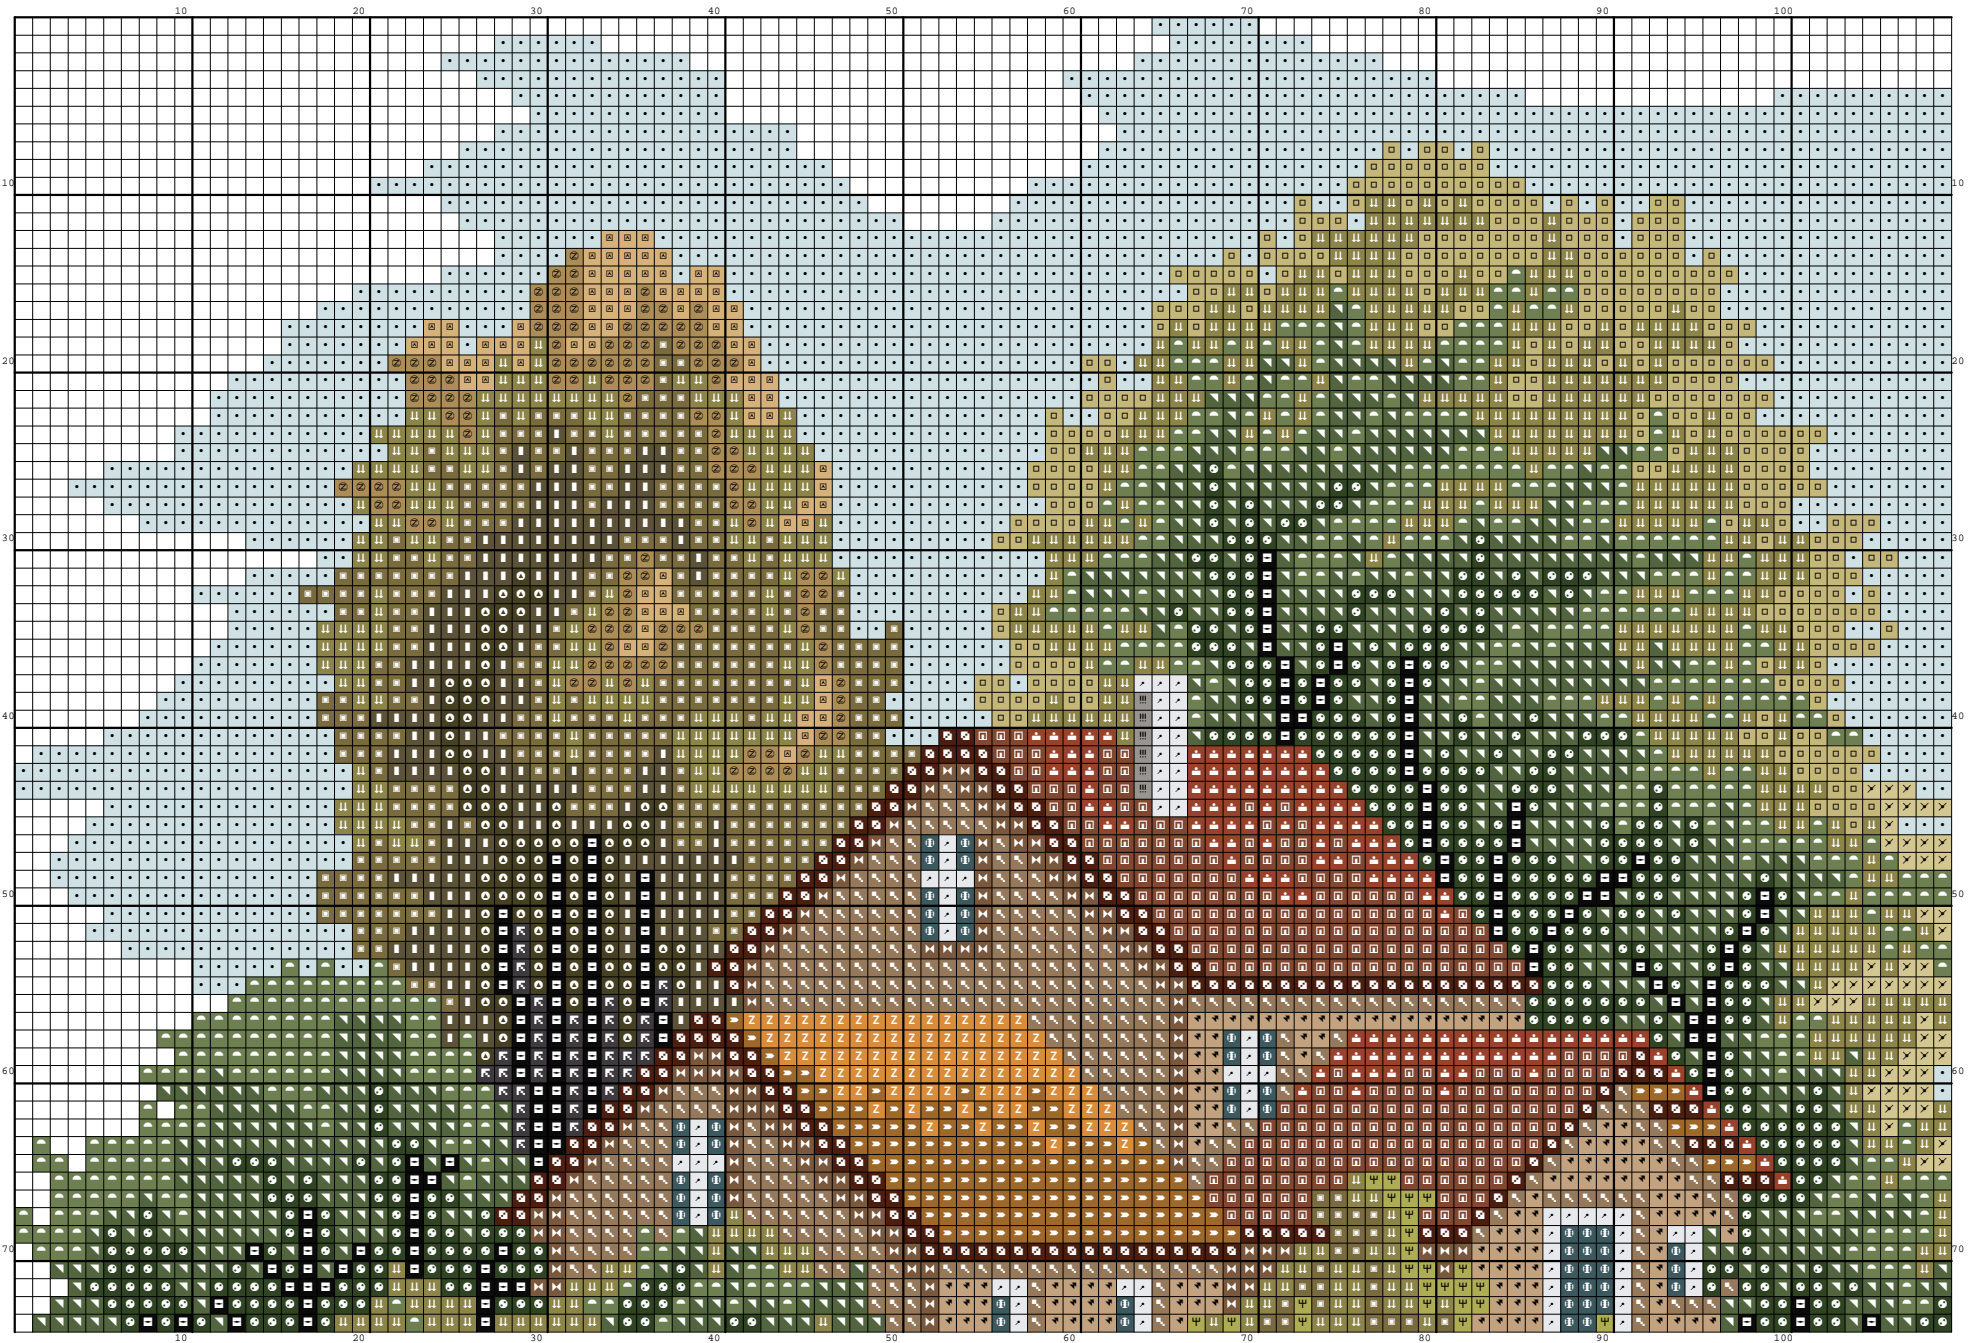

Nazwa: Widok z mostkiem
Autor: Aslynn Foreignet (A.M.)

Rozmiar: 200x147
Kolorów: 33

Paleta Anchor

Widok z mostkiem

Symbol	Nr nici	Krzyżyki	Motki 2 nitki	Motki 3 nitki	Motki 6 nitki
	Kanwa	6635	1	1	1
	Anchor 158	6642	1	1	1
	Anchor 236	180	1	1	1
	Anchor 265	505	1	1	1
	Anchor 300	767	1	1	1
	Anchor 357	170	1	1	1
	Anchor 366	80	1	1	1
	Anchor 372	345	1	1	1
	Anchor 393	279	1	1	1
	Anchor 398	97	1	1	1
	Anchor 399	103	1	1	1
	Anchor 400	257	1	1	1
	Anchor 403	260	1	1	1
	Anchor 681	100	1	1	1
	Anchor 779	54	1	1	1
	Anchor 832	921	1	1	1
	Anchor 852	923	1	1	1
	Anchor 853	635	1	1	1
	Anchor 854	1699	1	1	1
	Anchor 859	1126	1	1	1
	Anchor 860	1705	1	1	1
	Anchor 861	1335	1	1	1
	Anchor 945	930	1	1	1
	Anchor 956	318	1	1	1
	Anchor 1007	276	1	1	1
	Anchor 1010	708	1	1	1
	Anchor 1013	130	1	1	1
	Anchor 1037	1364	1	1	1
	Anchor 1045	139	1	1	1
	Anchor 1047	91	1	1	1
	Anchor 1080	138	1	1	1
	Anchor 1082	362	1	1	1
	Anchor 1084	126	1	1	1