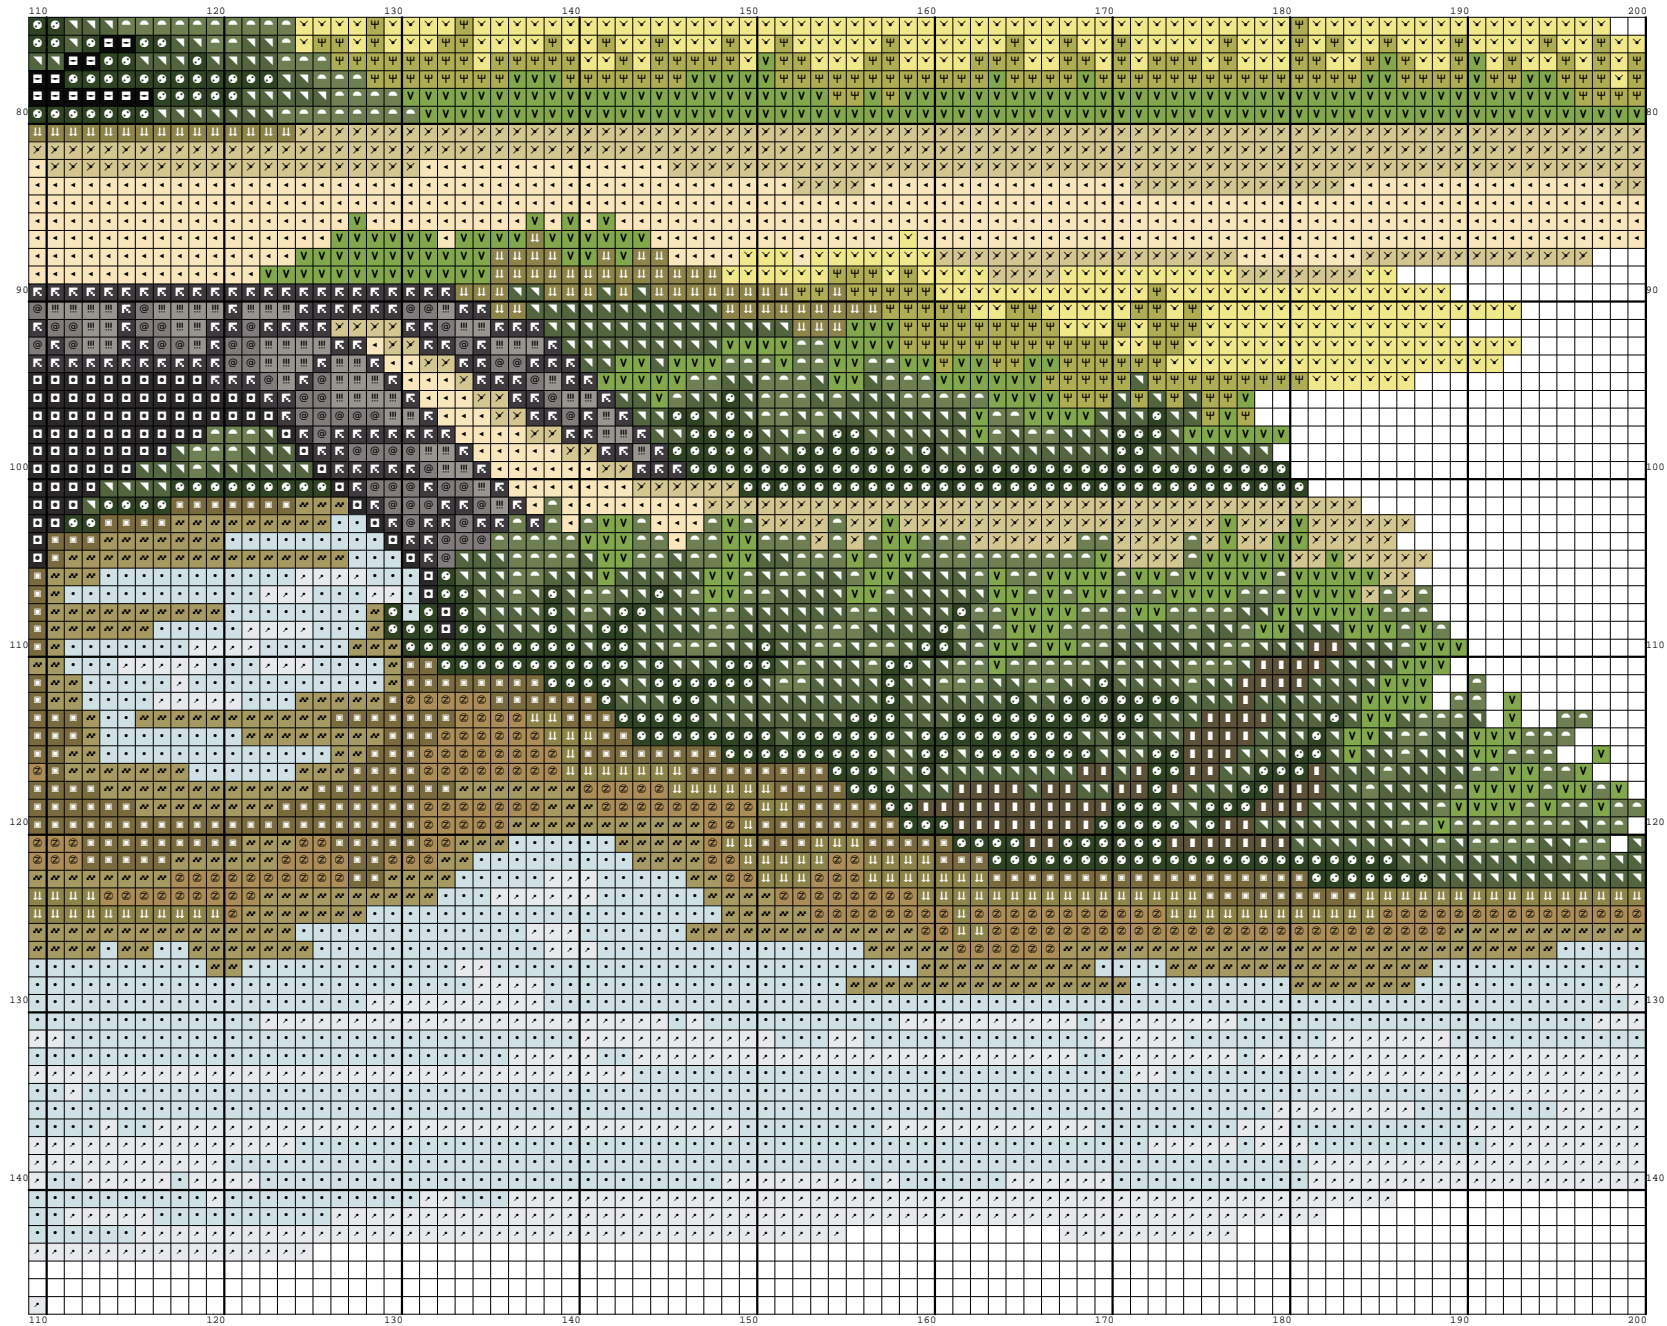

Nazwa: Widok z mostkiem
Autor: Aslynn Foreignet (A.M.)

Rozmiar: 200x147
Kolorów: 33

Paleta Anchor

Widok z mostkiem

Symbol	Nr nici	Krzyżyki	Motki 2 nitki	Motki 3 nitki	Motki 6 nitki
	Kanwa	6635	1	1	1
	Anchor 158	6642	1	1	1
	Anchor 236	180	1	1	1
	Anchor 265	505	1	1	1
	Anchor 300	767	1	1	1
	Anchor 357	170	1	1	1
	Anchor 366	80	1	1	1
	Anchor 372	345	1	1	1
	Anchor 393	279	1	1	1
	Anchor 398	97	1	1	1
	Anchor 399	103	1	1	1
	Anchor 400	257	1	1	1
	Anchor 403	260	1	1	1
	Anchor 681	100	1	1	1
	Anchor 779	54	1	1	1
	Anchor 832	921	1	1	1
	Anchor 852	923	1	1	1
	Anchor 853	635	1	1	1
	Anchor 854	1699	1	1	1
	Anchor 859	1126	1	1	1
	Anchor 860	1705	1	1	1
	Anchor 861	1335	1	1	1
	Anchor 945	930	1	1	1
	Anchor 956	318	1	1	1
	Anchor 1007	276	1	1	1
	Anchor 1010	708	1	1	1
	Anchor 1013	130	1	1	1
	Anchor 1037	1364	1	1	1
	Anchor 1045	139	1	1	1
	Anchor 1047	91	1	1	1
	Anchor 1080	138	1	1	1
	Anchor 1082	362	1	1	1
	Anchor 1084	126	1	1	1