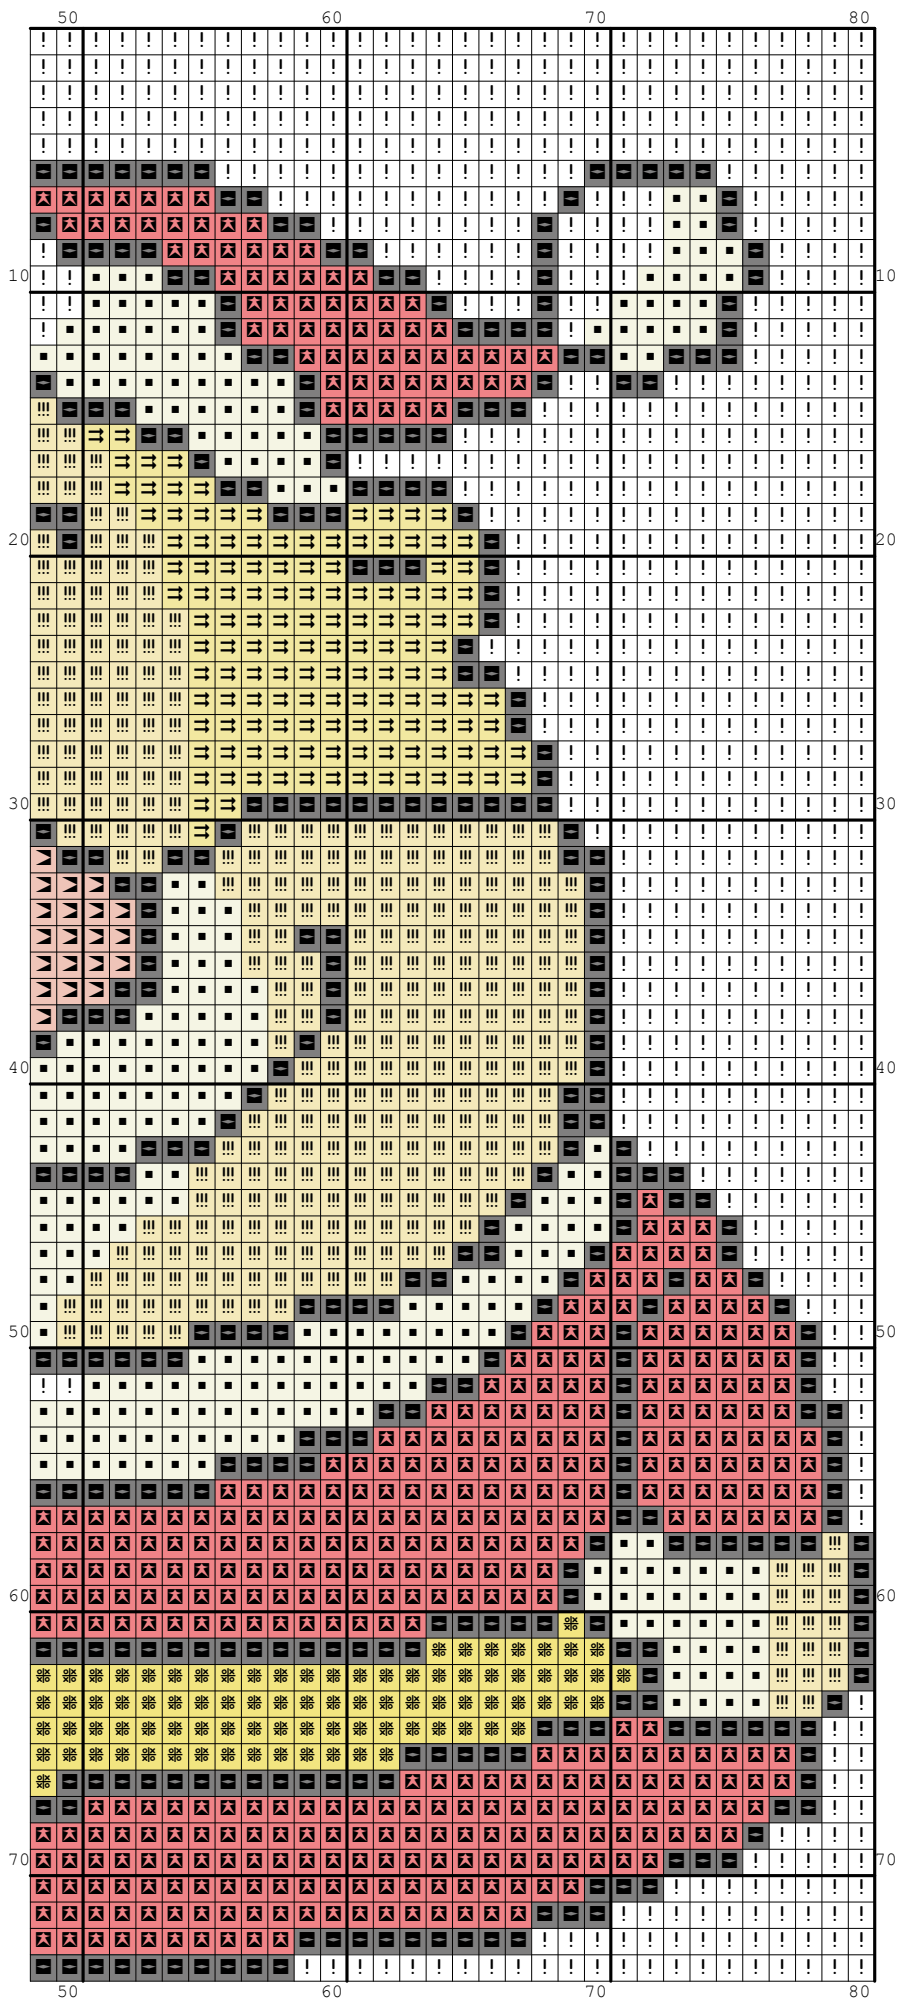

Nazwa: Animikołajek
Autor: Grzegorz Żochowski

Rozmiar: 80x74
Kolorów: 10

Na białej kanwie koloru Ariadna 1500 można nie wyszywać.
Wzór pochodzi ze strony www.wzory-haftu.pl

Symbol	Nr nici	Krzyżyki	Motki 2 nitki	Motki 3 nitki	Motki 6 nitki
!	Ariadna (nowa) 1500	2320	2	2	4
■	Ariadna (nowa) 1501	661	1	1	1
☞	Ariadna (nowa) 1505	276	1	1	1
⇒	Ariadna (nowa) 1513	183	1	1	1
☒	Ariadna (nowa) 1553	872	1	1	2
Ⓞ	Ariadna (nowa) 1575	8	1	1	1
✕	Ariadna (nowa) 1619	27	1	1	1
!!!	Ariadna (nowa) 1720	625	1	1	1
▶	Ariadna (nowa) 1754	90	1	1	1
■	Ariadna (nowa) 1819	858	1	1	2