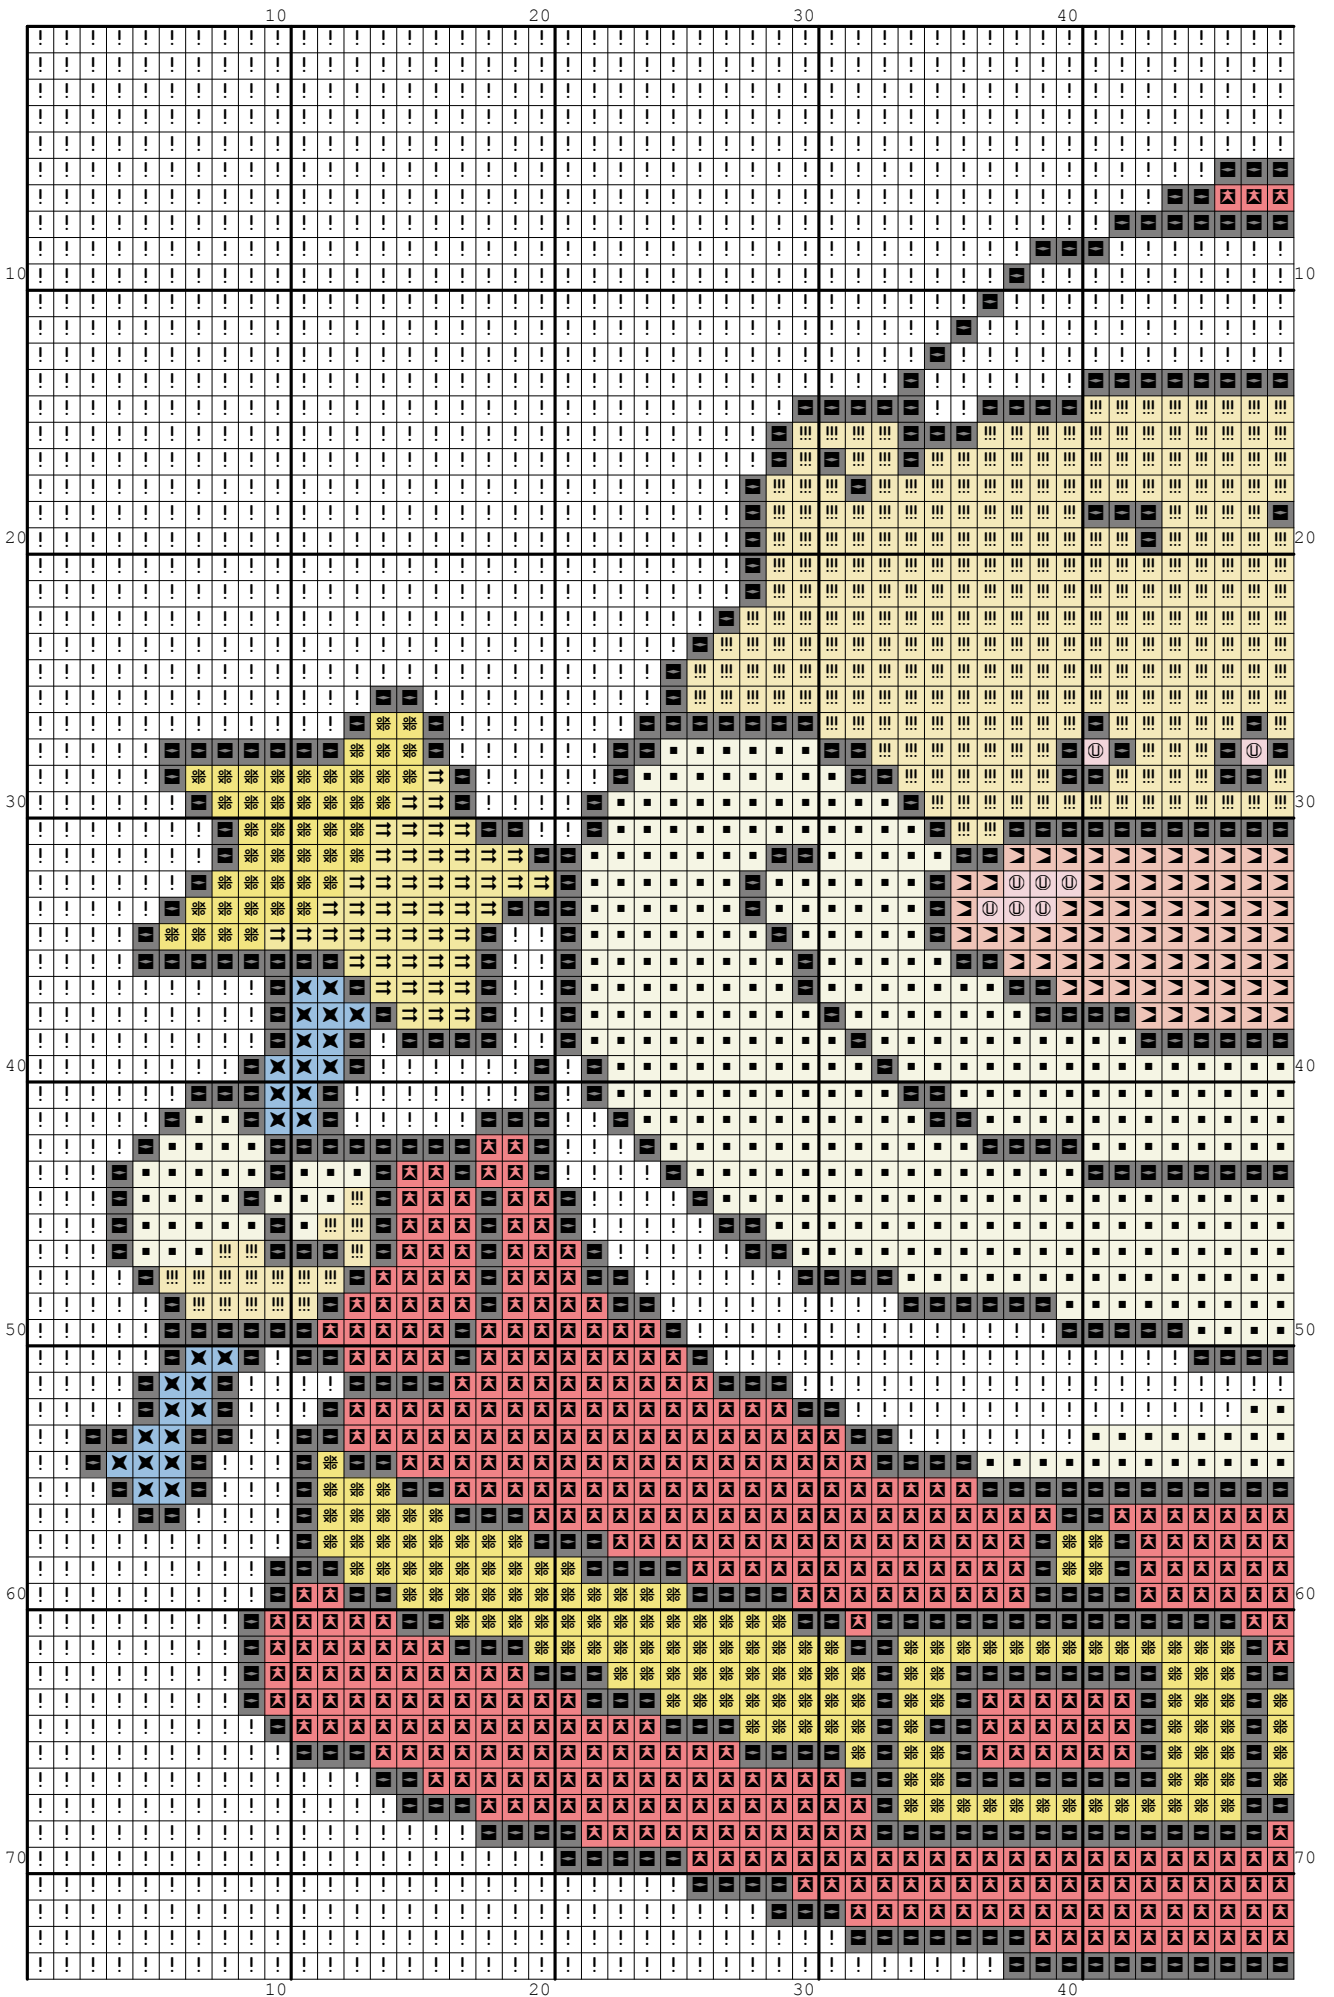

Nazwa: Animikołajek
Autor: Grzegorz Żochowski

Rozmiar: 80x74
Kolorów: 10

Na białej kanwie koloru Ariadna 1500 można nie wyszywać.
Wzór pochodzi ze strony www.wzory-haftu.pl

Symbol	Nr nici	Krzyżyki	Motki 2 nitki	Motki 3 nitki	Motki 6 nitki
!	Ariadna (nowa) 1500	2320	2	2	4
■	Ariadna (nowa) 1501	661	1	1	1
☞	Ariadna (nowa) 1505	276	1	1	1
⇒	Ariadna (nowa) 1513	183	1	1	1
☒	Ariadna (nowa) 1553	872	1	1	2
Ⓞ	Ariadna (nowa) 1575	8	1	1	1
✕	Ariadna (nowa) 1619	27	1	1	1
!!!	Ariadna (nowa) 1720	625	1	1	1
▶	Ariadna (nowa) 1754	90	1	1	1
■	Ariadna (nowa) 1819	858	1	1	2