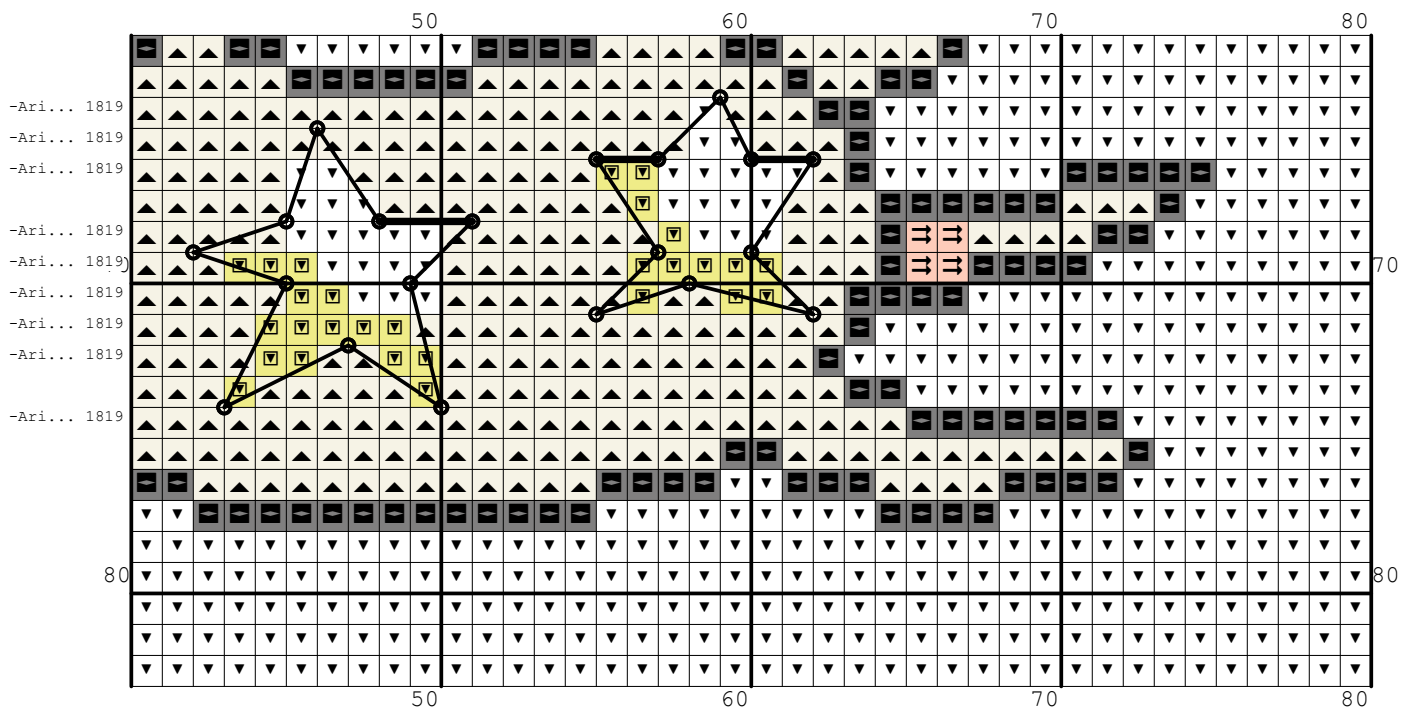

Nazwa: Psołosiek  
Autor: Grzegorz Żochowski

Rozmiar: 80x83  
Kolorów: 8

Na białej kanwie koloru Ariadna 1500 można nie wyszywać.  
Wzór pochodzi ze strony [www.wzory-haftu.pl](http://www.wzory-haftu.pl)

Symbol	Nr nici	Krzyżyki	Motki 2 nitki	Motki 3 nitki	Motki 6 nitek
▼	Ariadna (nowa) 1500	4272	2	3	6
▣	Ariadna (nowa) 1503	39	1	1	1
▲	Ariadna (nowa) 1507	1384	1	1	2
⊠	Ariadna (nowa) 1523	229	1	1	1
⇒	Ariadna (nowa) 1537	21	1	1	1
⊙	Ariadna (nowa) 1553	46	1	1	1
↑	Ariadna (nowa) 1755	85	1	1	1
■	Ariadna (nowa) 1819	564	1	1	1