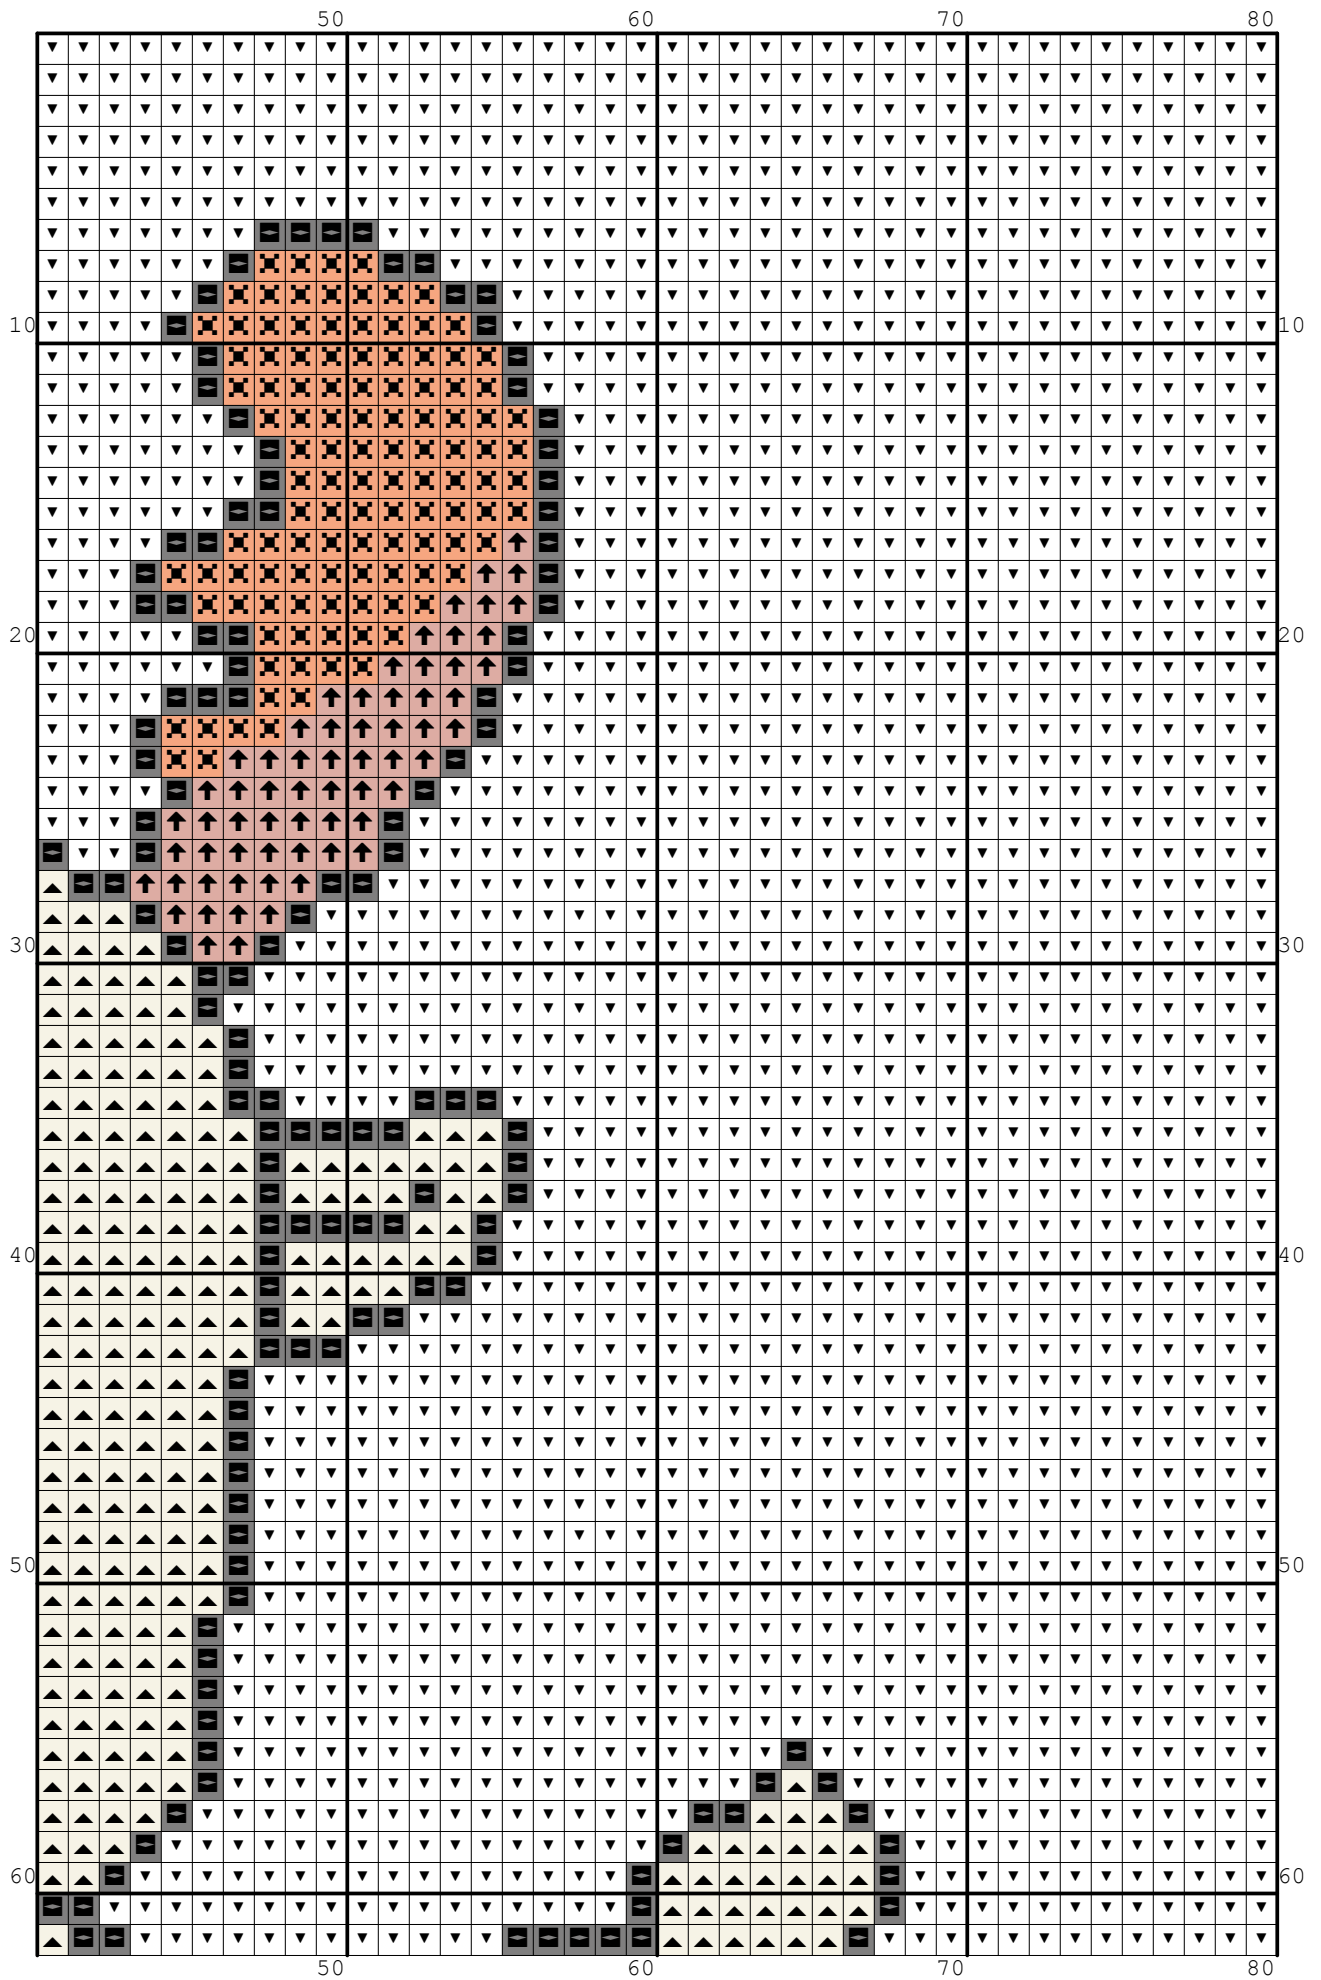

Nazwa: Psołosiek  
Autor: Grzegorz Żochowski

Rozmiar: 80x83  
Kolorów: 8

Na białej kanwie koloru Ariadna 1500 można nie wyszywać.  
Wzór pochodzi ze strony [www.wzory-haftu.pl](http://www.wzory-haftu.pl)

Symbol	Nr nici	Krzyżyki	Motki 2 nitki	Motki 3 nitki	Motki 6 nitek
▼	Ariadna (nowa) 1500	4272	2	3	6
▣	Ariadna (nowa) 1503	39	1	1	1
▲	Ariadna (nowa) 1507	1384	1	1	2
⊠	Ariadna (nowa) 1523	229	1	1	1
⇒	Ariadna (nowa) 1537	21	1	1	1
⊙	Ariadna (nowa) 1553	46	1	1	1
↑	Ariadna (nowa) 1755	85	1	1	1
■	Ariadna (nowa) 1819	564	1	1	1