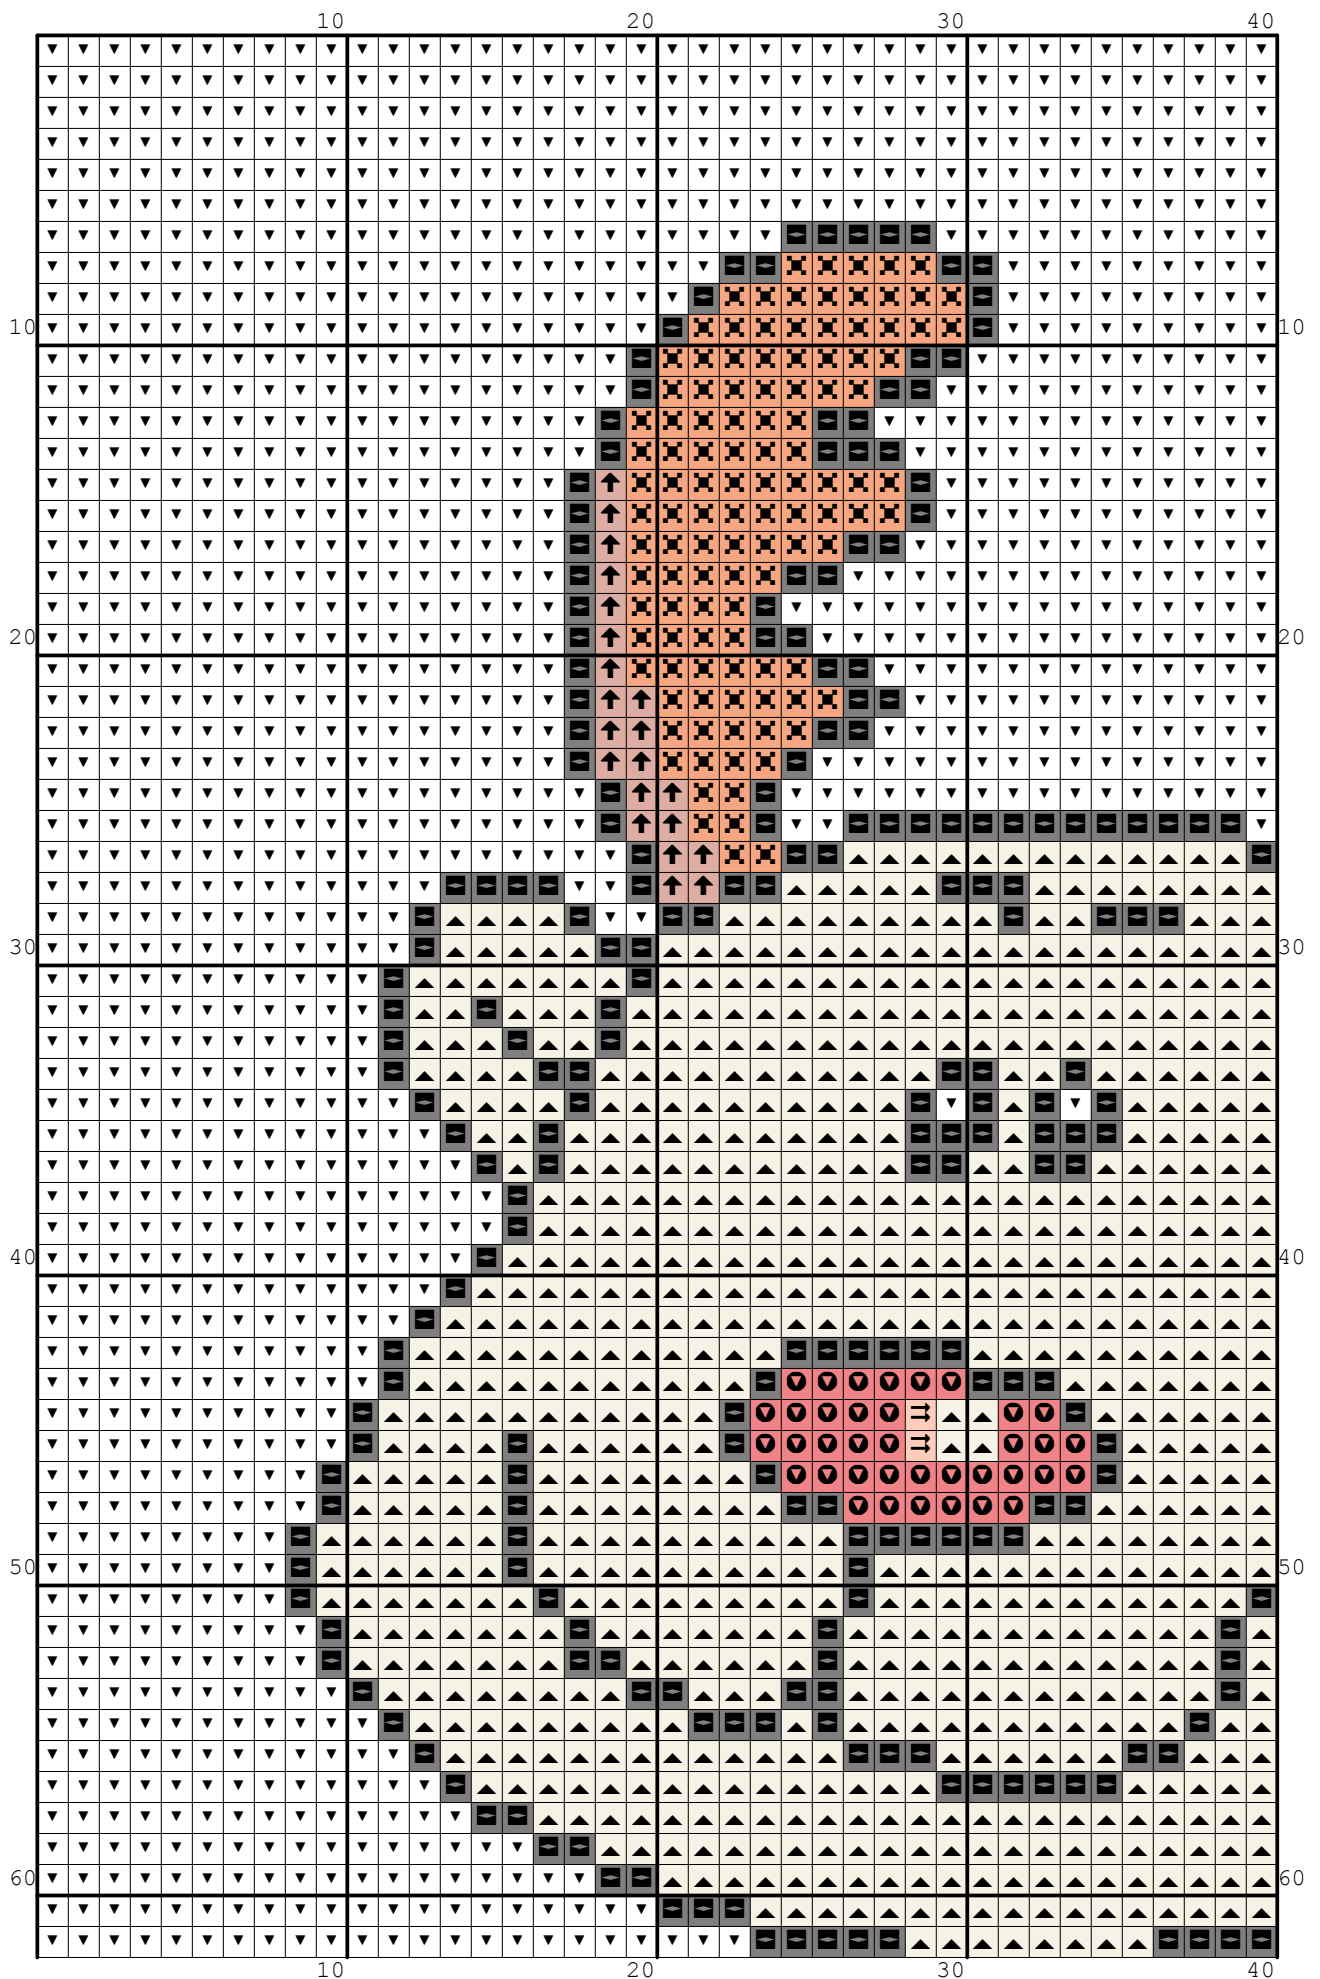

Nazwa: Psołosiek  
Autor: Grzegorz Żochowski

Rozmiar: 80x83  
Kolorów: 8

Na białej kanwie koloru Ariadna 1500 można nie wyszywać.  
Wzór pochodzi ze strony [www.wzory-haftu.pl](http://www.wzory-haftu.pl)

Symbol	Nr nici	Krzyżyki	Motki 2 nitki	Motki 3 nitki	Motki 6 nitek
▼	Ariadna (nowa) 1500	4272	2	3	6
▣	Ariadna (nowa) 1503	39	1	1	1
▲	Ariadna (nowa) 1507	1384	1	1	2
⊠	Ariadna (nowa) 1523	229	1	1	1
⇒	Ariadna (nowa) 1537	21	1	1	1
⊙	Ariadna (nowa) 1553	46	1	1	1
↑	Ariadna (nowa) 1755	85	1	1	1
■	Ariadna (nowa) 1819	564	1	1	1