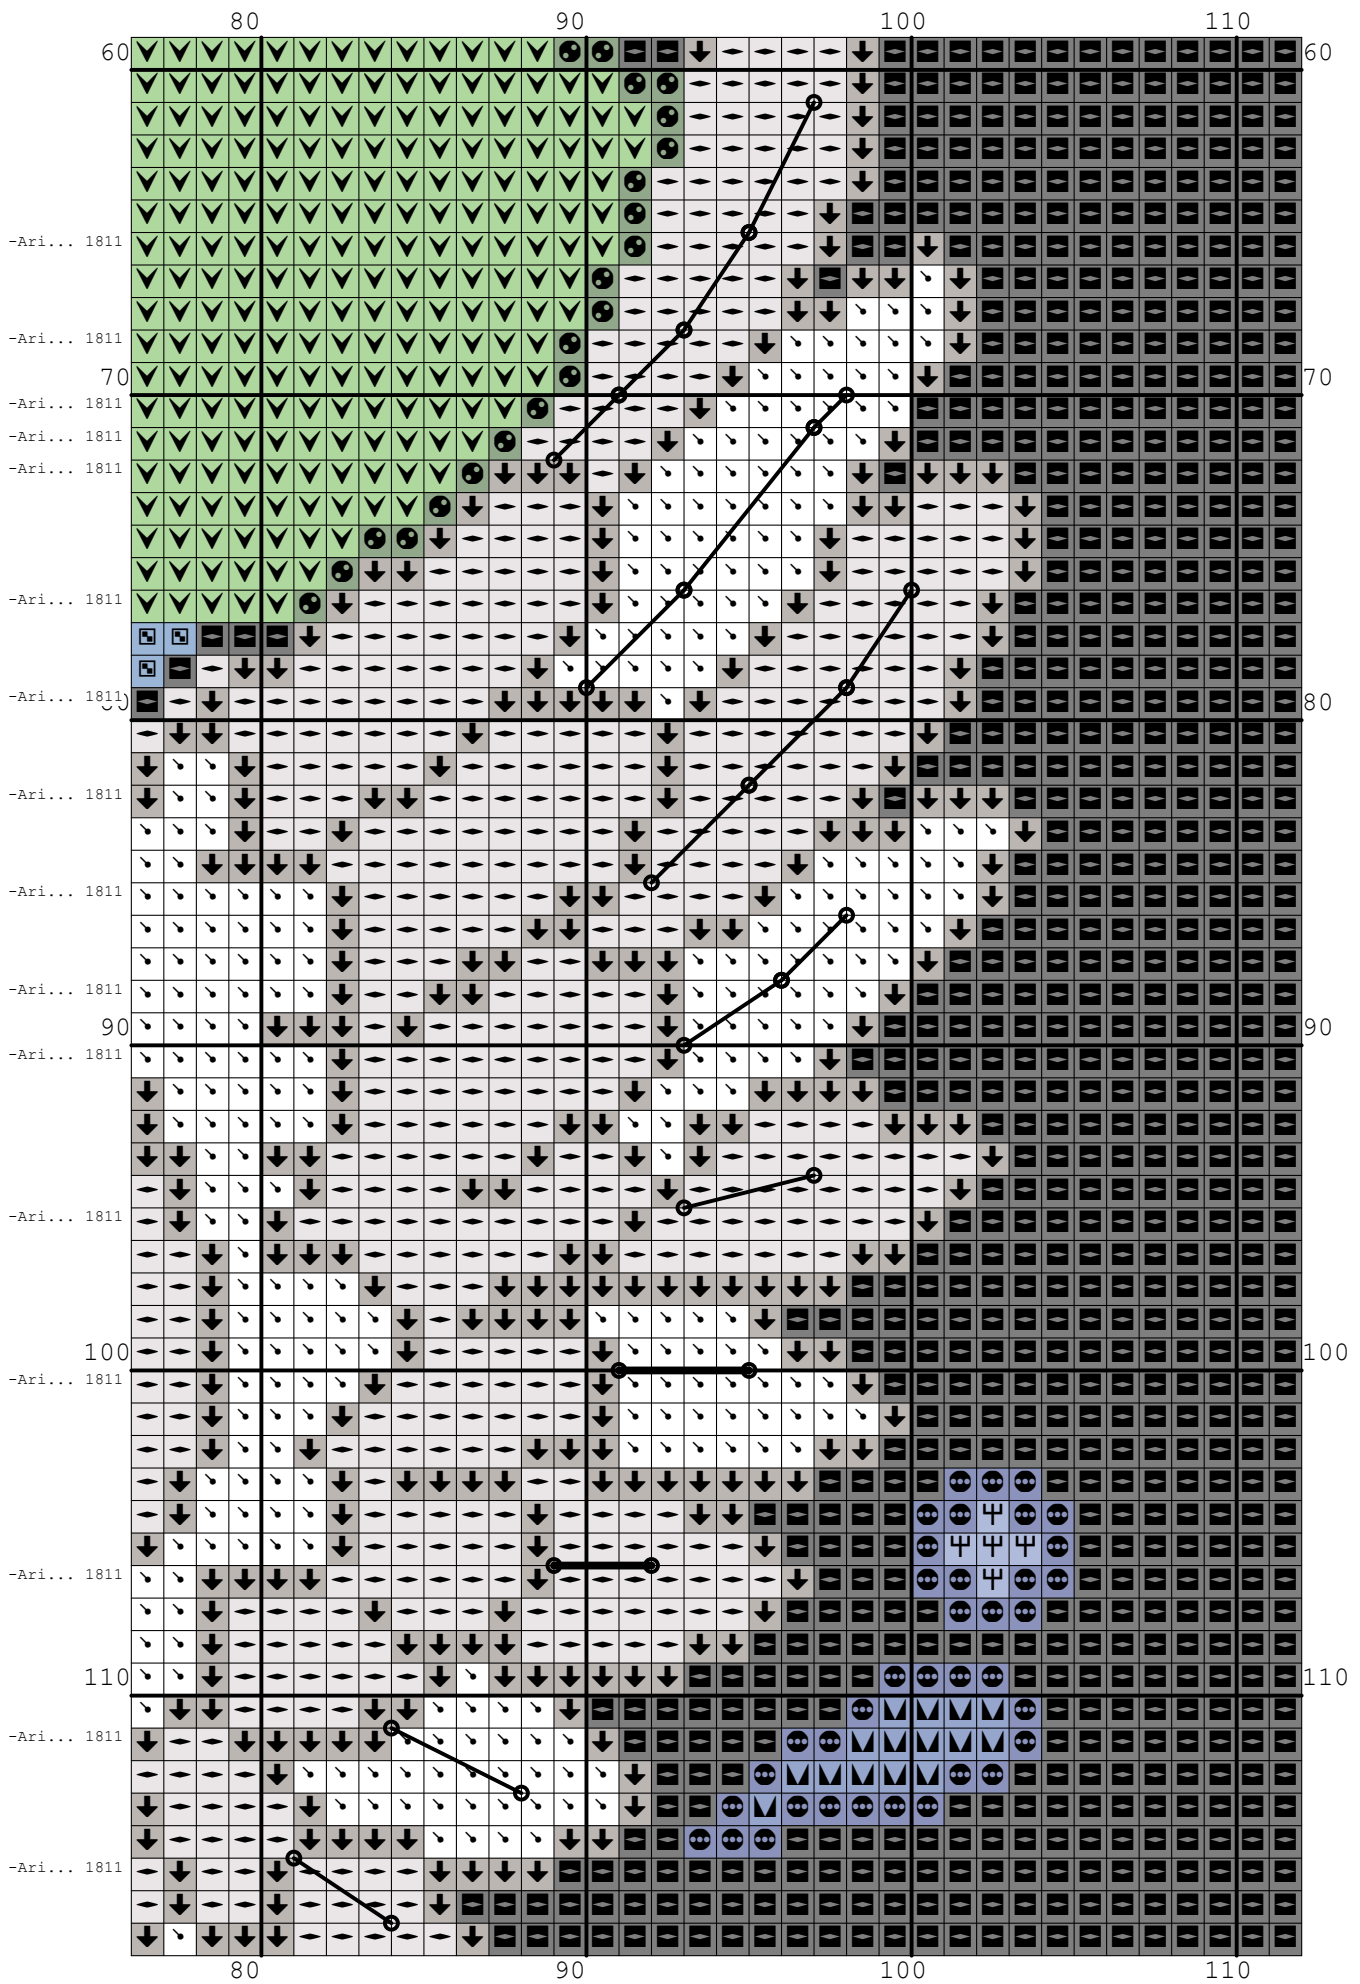

Nazwa: Jezioro Łabędzie
Autor: Grzegorz Żochowski

Rozmiar: 112x149
Kolorów: 21

Na czarnej kanwie koloru Ariadna 1819 można nie wyszywać.
Wzór pochodzi ze strony www.wzory-haftu.pl.

10

20

30

10

10

20

20

30

30

40

40

50

50

-Ari... 1811

-Ari... 1811

10

20

30

10

20

30

Symbol	Nr nici	Krzyżyki	Motki 2 nitki	Motki 3 nitki	Motki 6 nitek
	Ariadna (nowa) 1500	1406	1	1	2
	Ariadna (nowa) 1501	28	1	1	1
	Ariadna (nowa) 1611	39	1	1	1
	Ariadna (nowa) 1616	699	1	1	1
	Ariadna (nowa) 1623	415	1	1	1
	Ariadna (nowa) 1624	456	1	1	1
	Ariadna (nowa) 1628	216	1	1	1
	Ariadna (nowa) 1687	207	1	1	1
	Ariadna (nowa) 1699	935	1	1	2
	Ariadna (nowa) 1710	48	1	1	1
	Ariadna (nowa) 1720	33	1	1	1
	Ariadna (nowa) 1725	117	1	1	1
	Ariadna (nowa) 1736	45	1	1	1
	Ariadna (nowa) 1737	82	1	1	1
	Ariadna (nowa) 1747	13	1	1	1
	Ariadna (nowa) 1768	353	1	1	1
	Ariadna (nowa) 1769	72	1	1	1
	Ariadna (nowa) 1778	398	1	1	1
	Ariadna (nowa) 1811	776	1	1	2
	Ariadna (nowa) 1813	1365	1	1	2
	Ariadna (nowa) 1819	8985	5	7	13