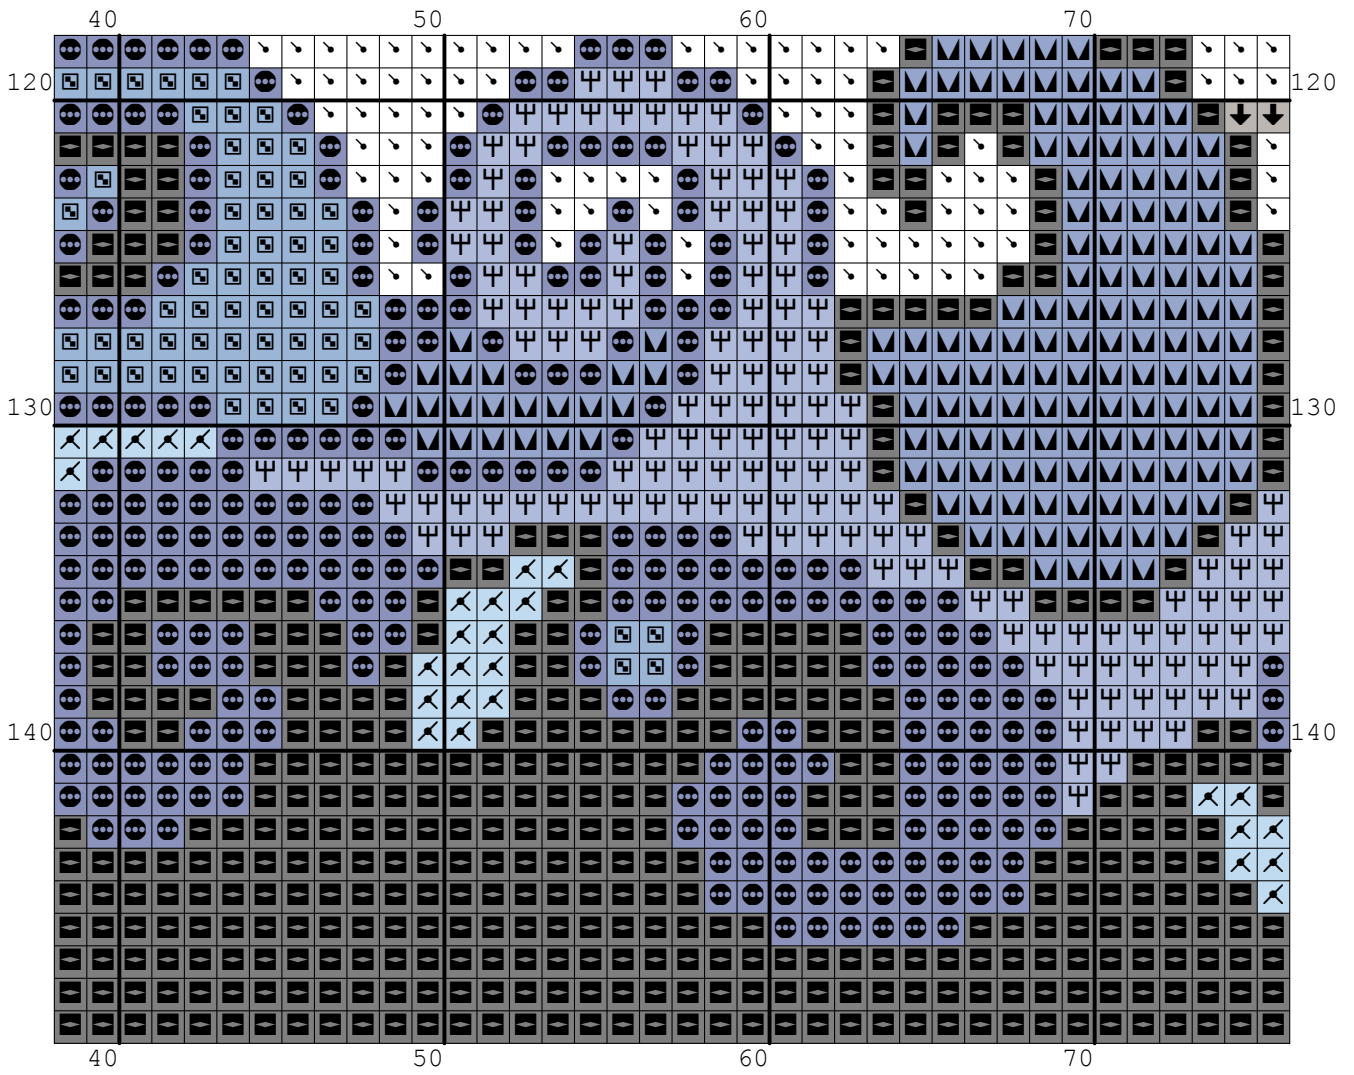

Nazwa: Jezioro Łabędzie
Autor: Grzegorz Żochowski

Rozmiar: 112x149
Kolorów: 21

Na czarnej kanwie koloru Ariadna 1819 można nie wyszywać.
Wzór pochodzi ze strony www.wzory-haftu.pl.

10

20

30

10

10

20

20

30

30

40

40

50

50

-Ari... 1811

-Ari... 1811

10

20

30

10

20

30

Symbol	Nr nici	Krzyżyki	Motki 2 nitki	Motki 3 nitki	Motki 6 nitek
	Ariadna (nowa) 1500	1406	1	1	2
	Ariadna (nowa) 1501	28	1	1	1
	Ariadna (nowa) 1611	39	1	1	1
	Ariadna (nowa) 1616	699	1	1	1
	Ariadna (nowa) 1623	415	1	1	1
	Ariadna (nowa) 1624	456	1	1	1
	Ariadna (nowa) 1628	216	1	1	1
	Ariadna (nowa) 1687	207	1	1	1
	Ariadna (nowa) 1699	935	1	1	2
	Ariadna (nowa) 1710	48	1	1	1
	Ariadna (nowa) 1720	33	1	1	1
	Ariadna (nowa) 1725	117	1	1	1
	Ariadna (nowa) 1736	45	1	1	1
	Ariadna (nowa) 1737	82	1	1	1
	Ariadna (nowa) 1747	13	1	1	1
	Ariadna (nowa) 1768	353	1	1	1
	Ariadna (nowa) 1769	72	1	1	1
	Ariadna (nowa) 1778	398	1	1	1
	Ariadna (nowa) 1811	776	1	1	2
	Ariadna (nowa) 1813	1365	1	1	2
	Ariadna (nowa) 1819	8985	5	7	13