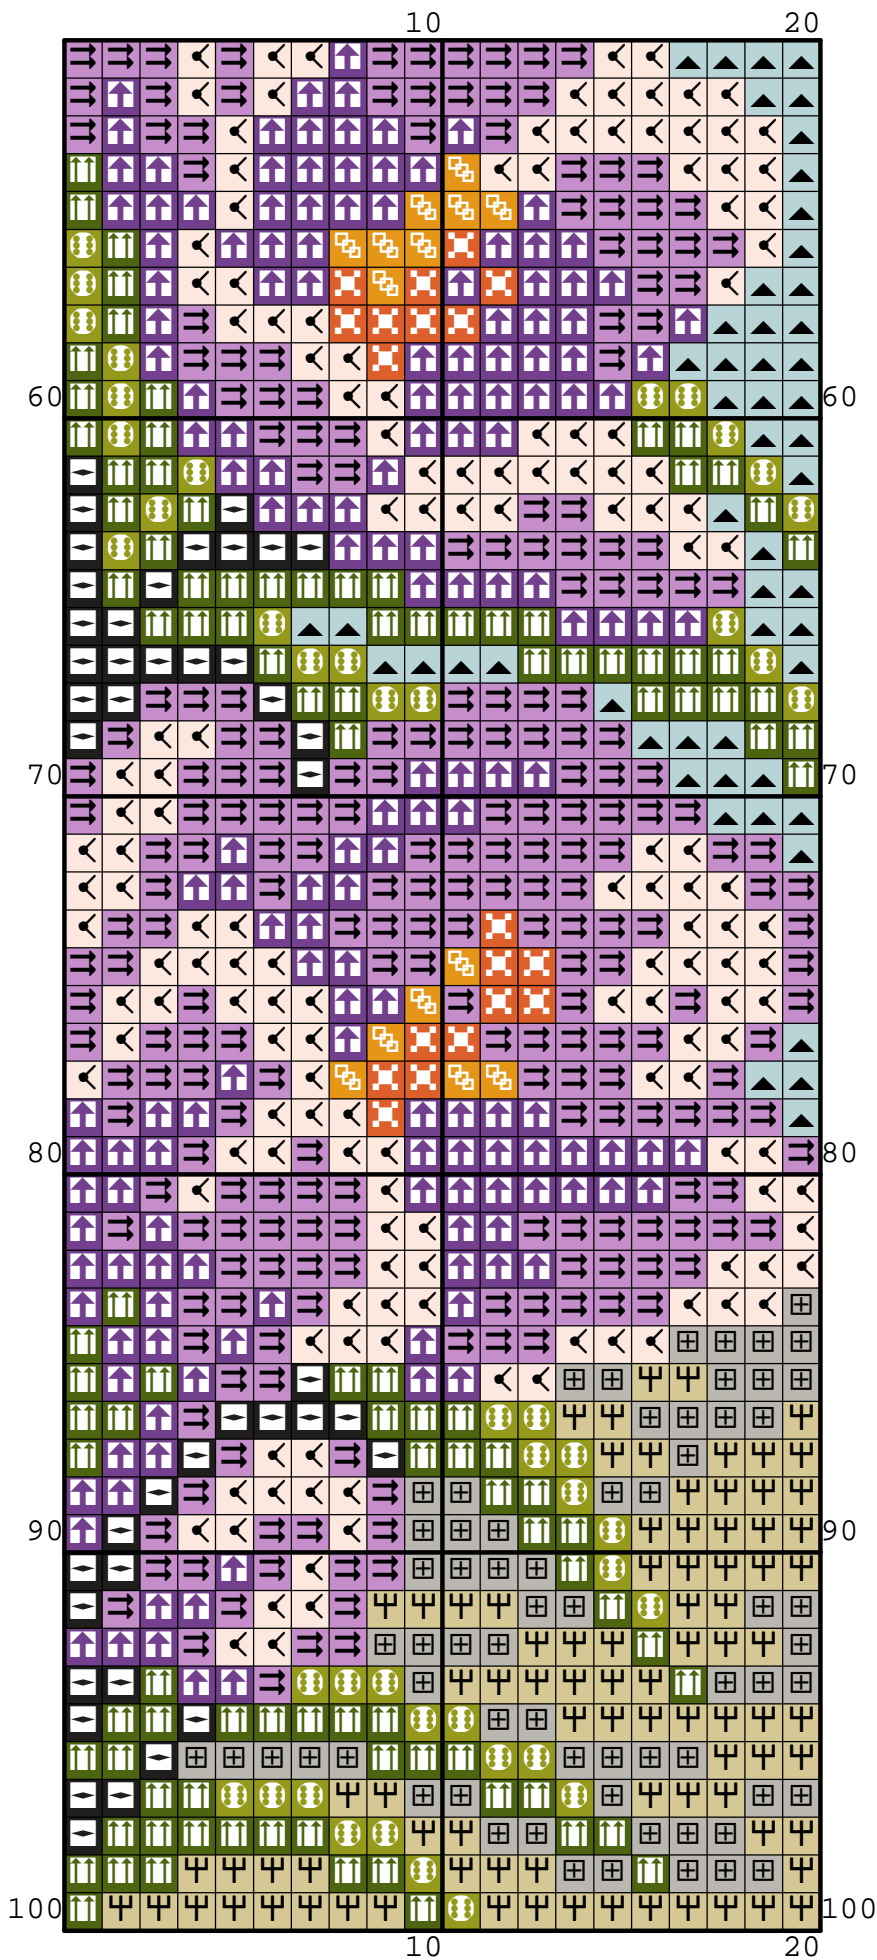

Nazwa: Zakładka z krokusami 1
Autor: Aslynn Foreignet (A.M.)

Rozmiar: 20x100
Kolorów: 12

paleta: Anchor

Symbol	Nr nici	Krzyżyki	Motki 2 nitki	Motki 3 nitki	Motki 6 nitek
	Anchor 108	344	1	1	1
	Anchor 110	235	1	1	1
	Anchor 234	65	1	1	1
	Anchor 271	256	1	1	1
	Anchor 280	75	1	1	1
	Anchor 281	158	1	1	1
	Anchor 303	14	1	1	1
	Anchor 323	19	1	1	1
	Anchor 403	52	1	1	1
	Anchor 852	86	1	1	1
	Anchor 1037	254	1	1	1
	Anchor 1060	442	1	1	1