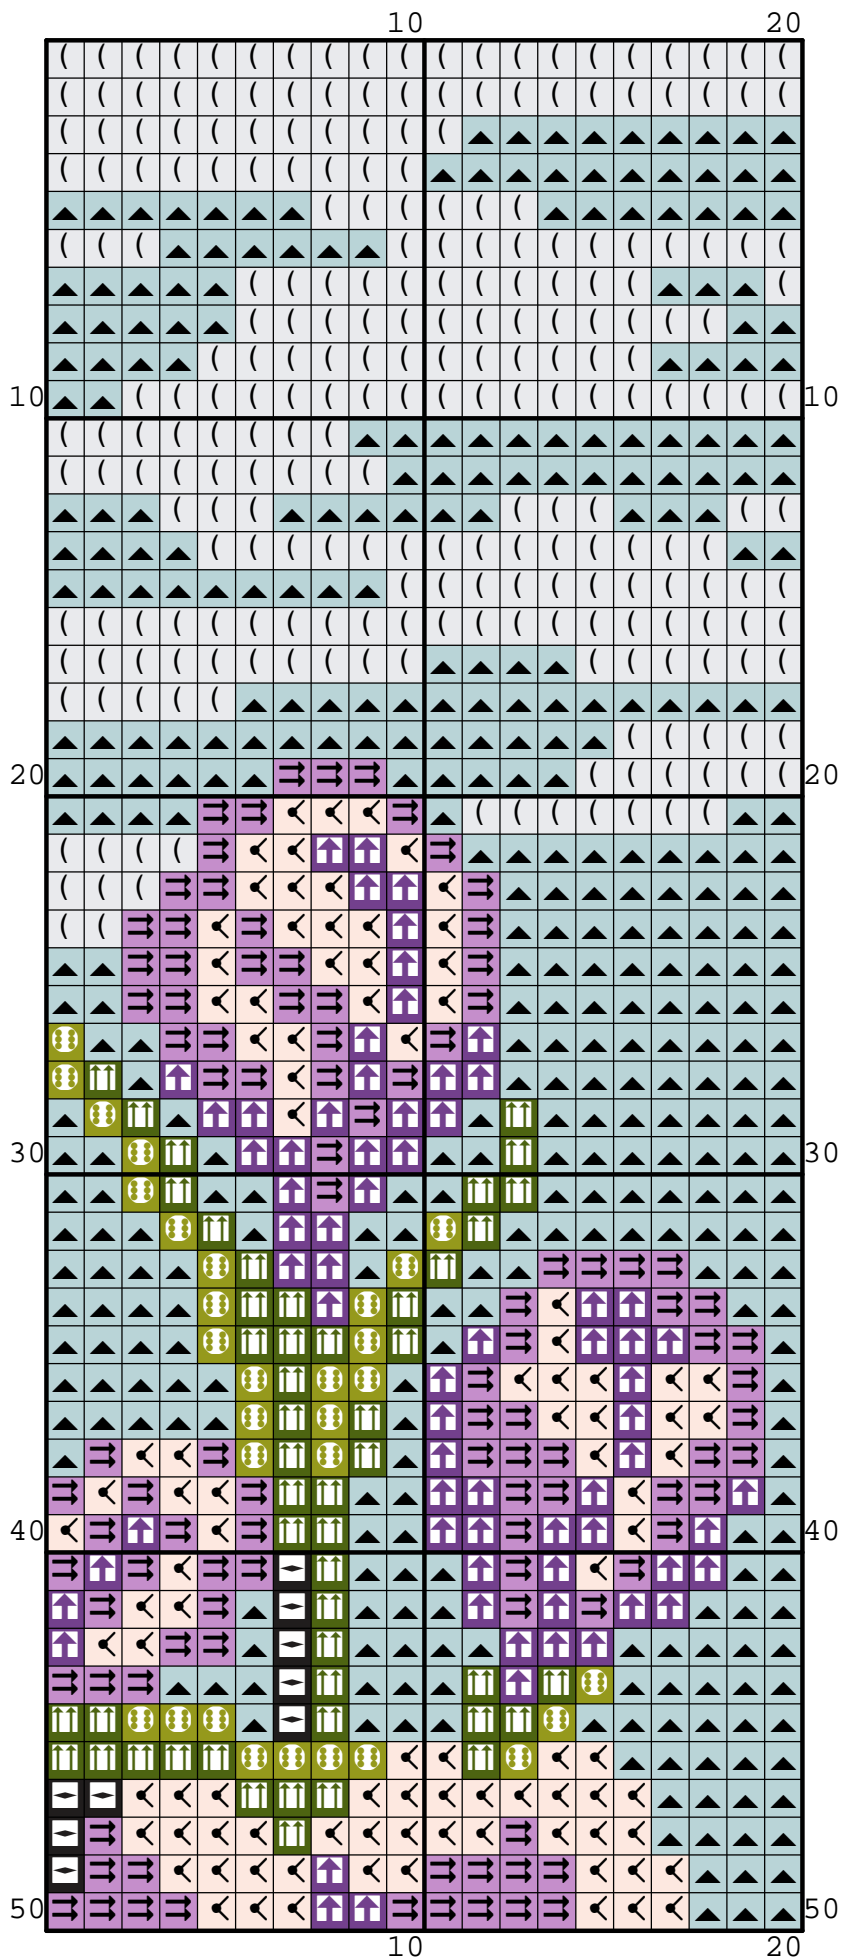

Nazwa: Zakładka z krokusami 1
Autor: Aslynn Foreignet (A.M.)

Rozmiar: 20x100
Kolorów: 12

paleta: Anchor

Symbol	Nr nici	Krzyżyki	Motki 2 nitki	Motki 3 nitki	Motki 6 nitek
	Anchor 108	344	1	1	1
	Anchor 110	235	1	1	1
	Anchor 234	65	1	1	1
	Anchor 271	256	1	1	1
	Anchor 280	75	1	1	1
	Anchor 281	158	1	1	1
	Anchor 303	14	1	1	1
	Anchor 323	19	1	1	1
	Anchor 403	52	1	1	1
	Anchor 852	86	1	1	1
	Anchor 1037	254	1	1	1
	Anchor 1060	442	1	1	1