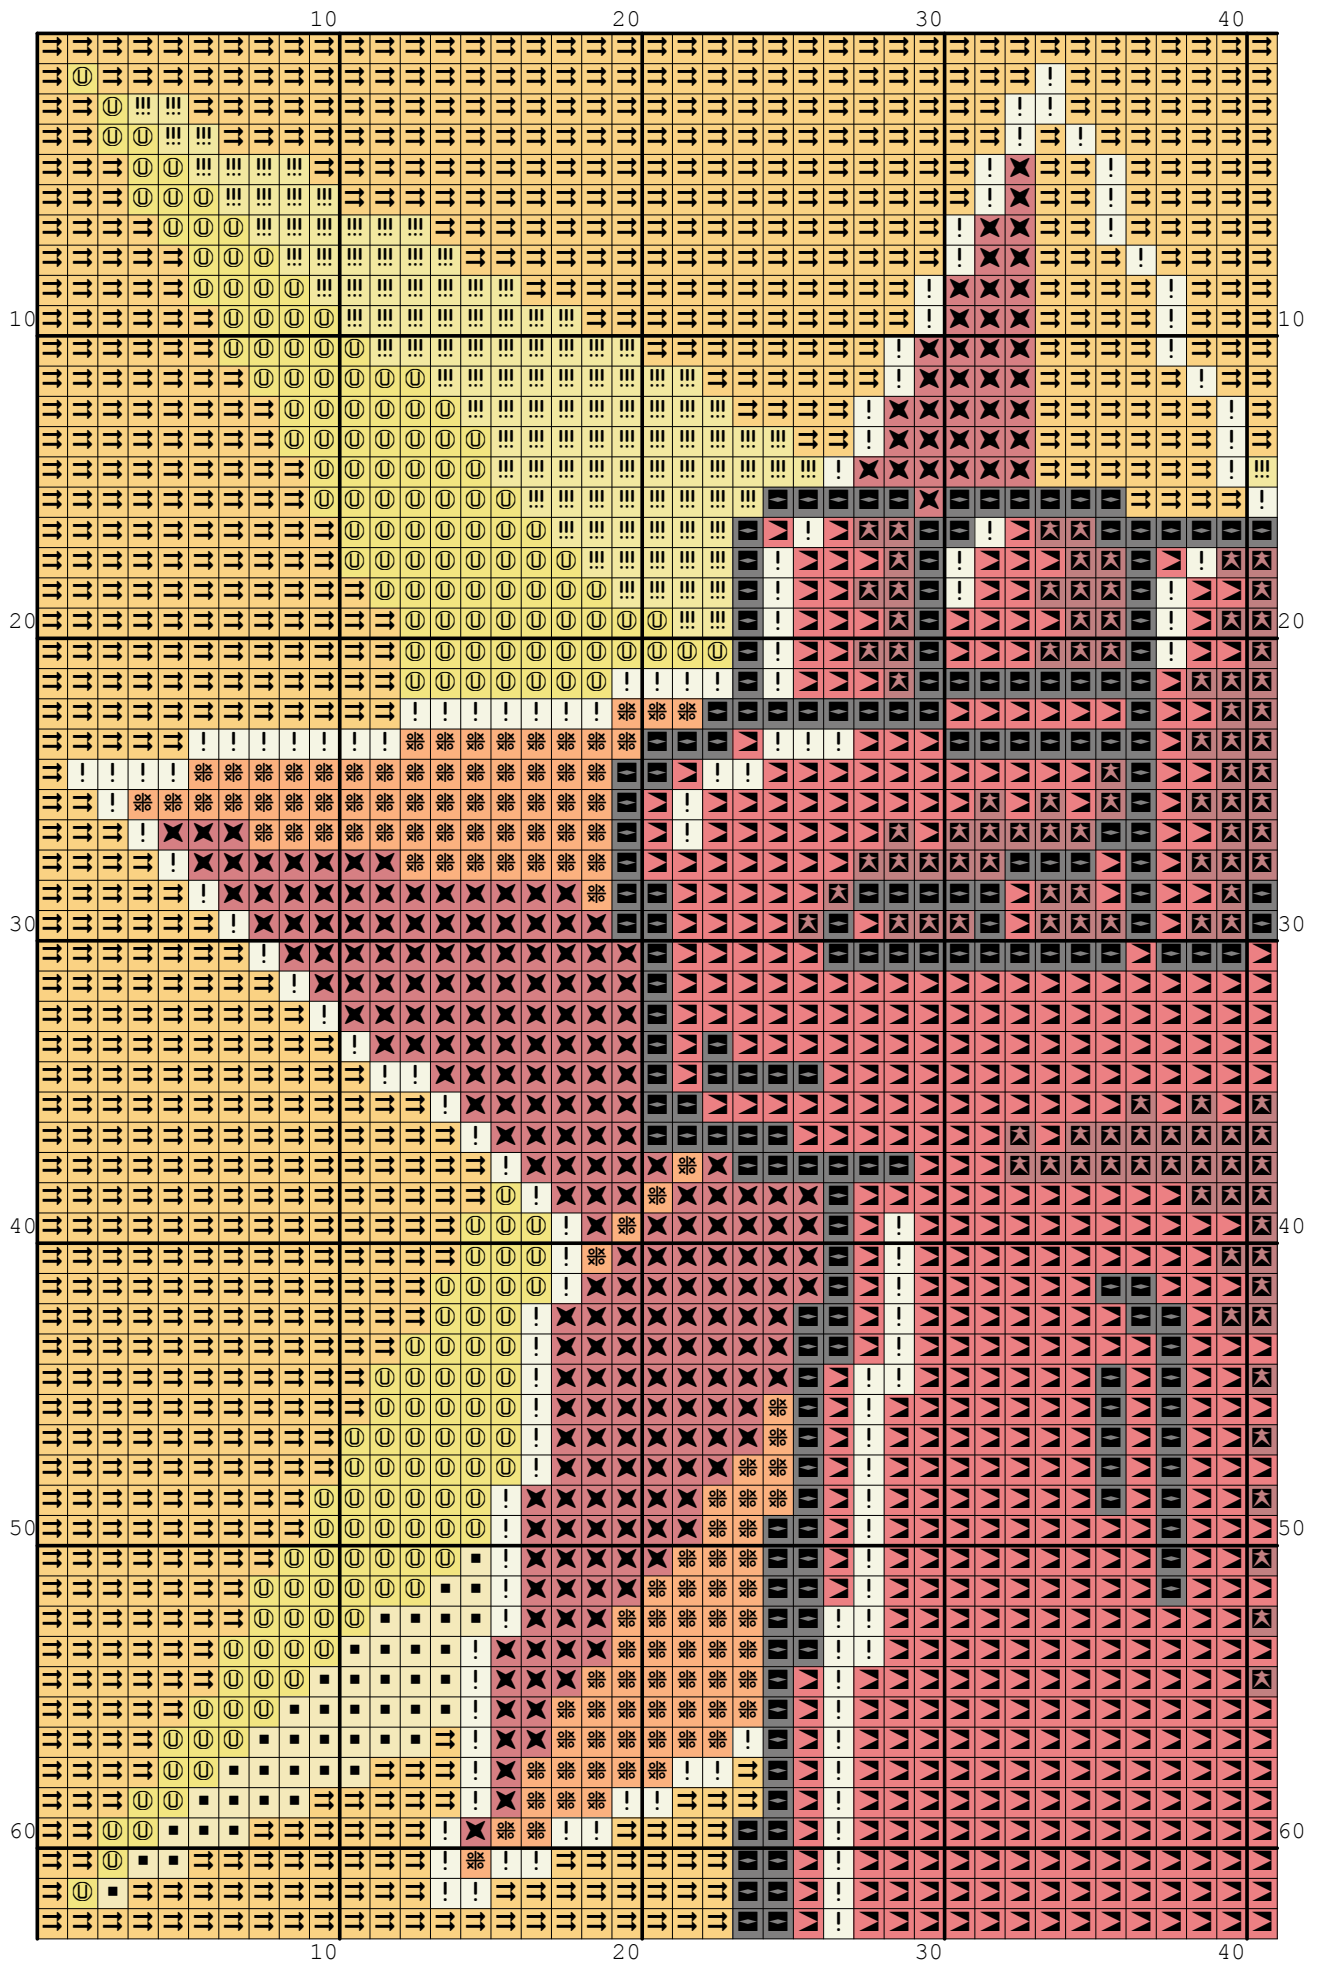

Nazwa: Pracuj i walcz
Autor: Grzegorz Żochowski

Rozmiar: 67x63
Kolorów: 10

Symbol	Nr nici	Krzyżyki	Motki 2 nitki	Motki 3 nitki	Motki 6 nitek
	Ariadna (nowa) 1501	214	1	1	1
	Ariadna (nowa) 1505	409	1	1	1
	Ariadna (nowa) 1513	233	1	1	1
	Ariadna (nowa) 1514	1607	1	2	3
	Ariadna (nowa) 1516	264	1	1	1
	Ariadna (nowa) 1547	572	1	1	1
	Ariadna (nowa) 1556	183	1	1	1
	Ariadna (nowa) 1561	386	1	1	1
	Ariadna (nowa) 1720	87	1	1	1
	Ariadna (nowa) 1819	266	1	1	1