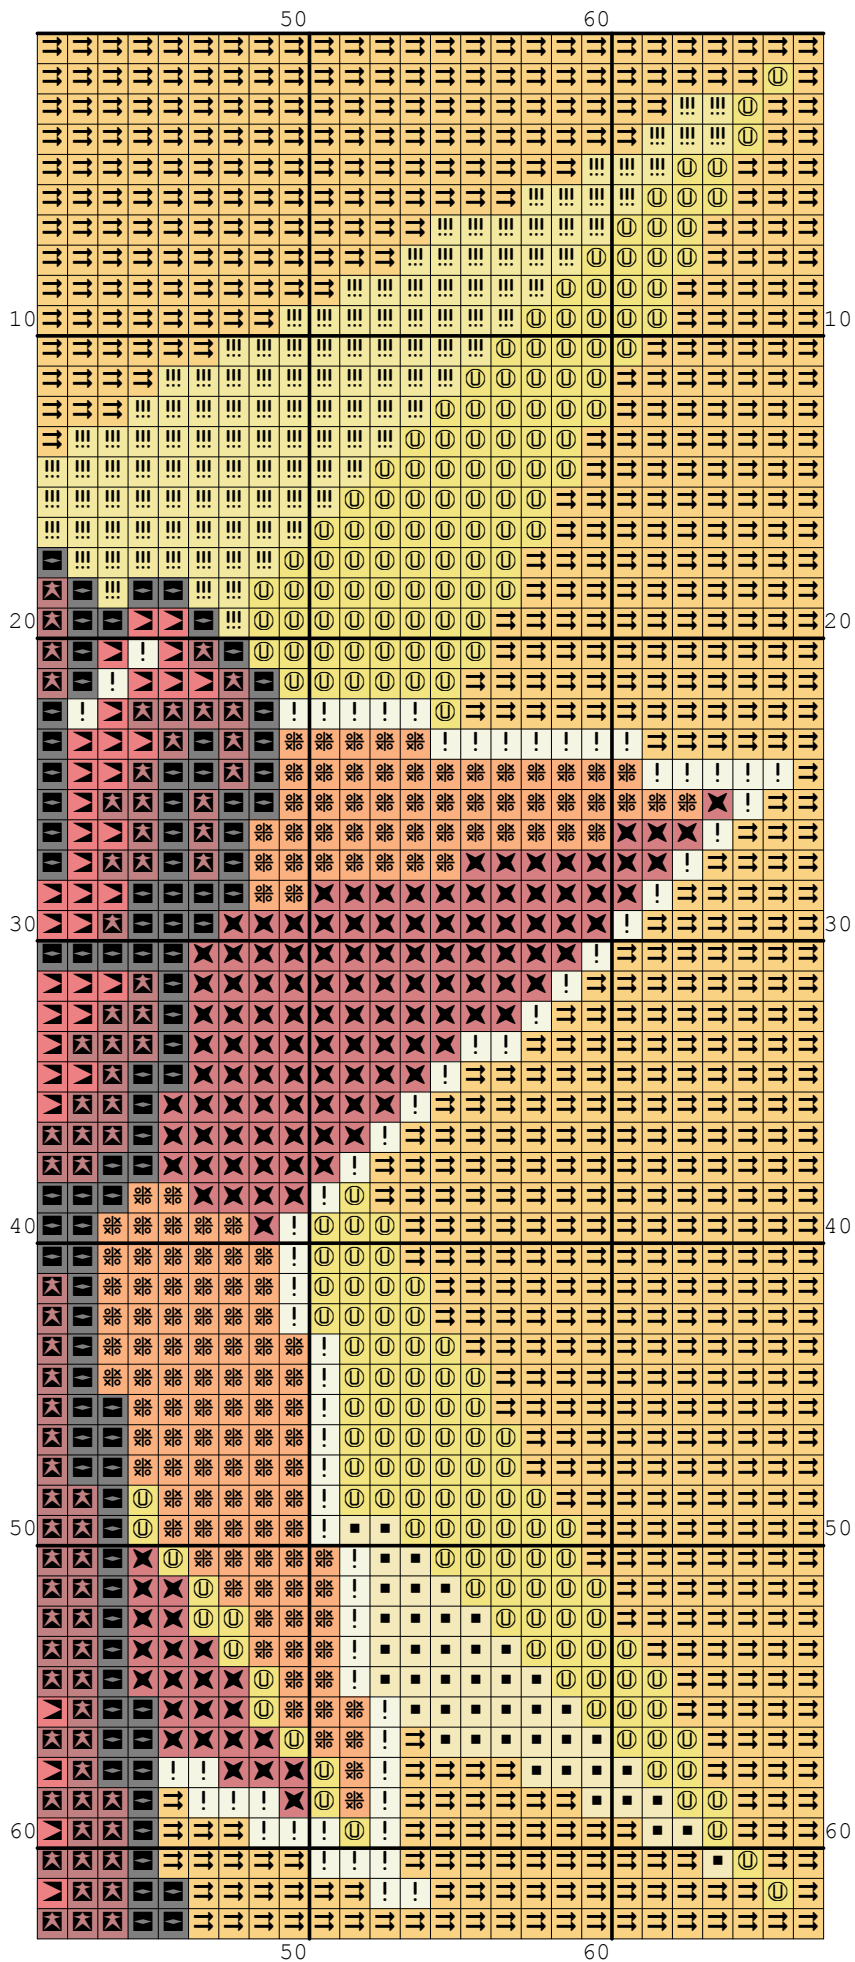

Nazwa: Pracuj i walcz
Autor: Grzegorz Żochowski

Rozmiar: 67x63
Kolorów: 10

Symbol	Nr nici	Krzyżyki	Motki 2 nitki	Motki 3 nitki	Motki 6 nitek
	Ariadna (nowa) 1501	214	1	1	1
	Ariadna (nowa) 1505	409	1	1	1
	Ariadna (nowa) 1513	233	1	1	1
	Ariadna (nowa) 1514	1607	1	2	3
	Ariadna (nowa) 1516	264	1	1	1
	Ariadna (nowa) 1547	572	1	1	1
	Ariadna (nowa) 1556	183	1	1	1
	Ariadna (nowa) 1561	386	1	1	1
	Ariadna (nowa) 1720	87	1	1	1
	Ariadna (nowa) 1819	266	1	1	1