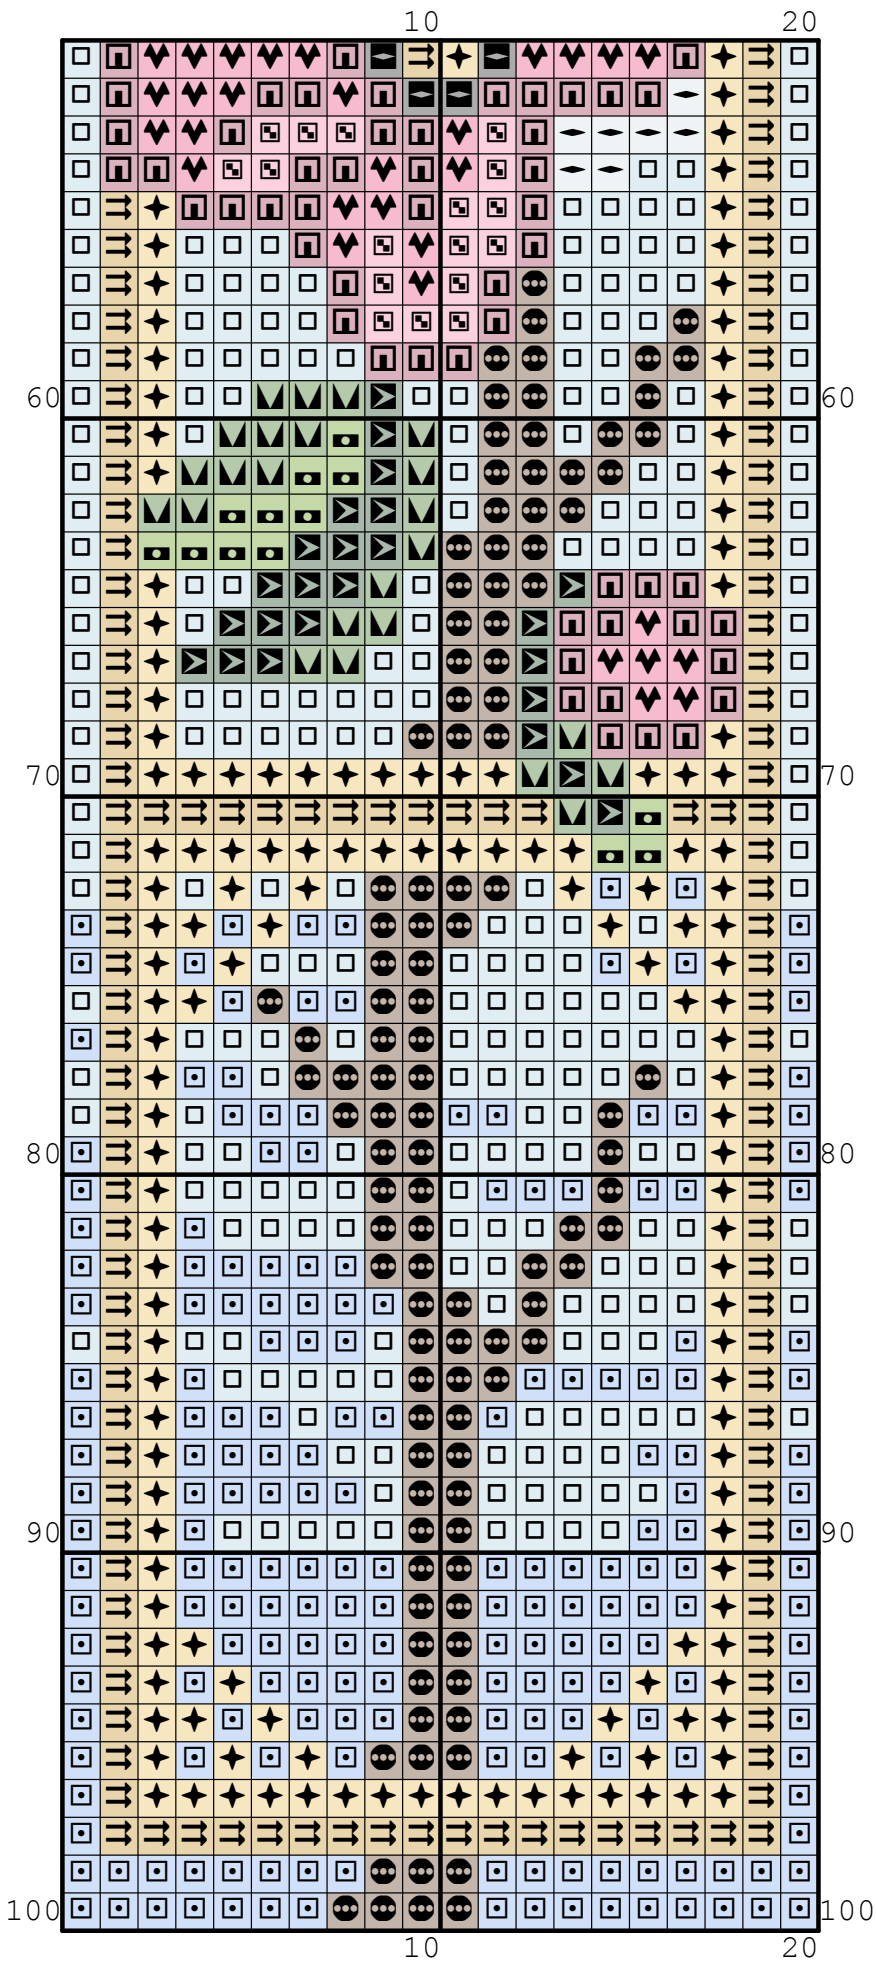

Title: Zakładka z różowymi kwiatkami 2
Author: Aslynn Foreignnet (A.M.)

Size: 20x100
Colours: 14

paleta: Anchor
Wzór można również wyszywać jako drugą stronę "zakładki z różowymi kwiatami 1"

Symbol	Nr nici	Krzyżyki	Motki 2 nitki	Motki 3 nitki	Motki 6 nitek
	Anchor 50	35	1	1	1
	Anchor 52	90	1	1	1
	Anchor 76	159	1	1	1
	Anchor 158	302	1	1	1
	Anchor 246	43	1	1	1
	Anchor 255	20	1	1	1
	Anchor 258	53	1	1	1
	Anchor 306	234	1	1	1
	Anchor 311	263	1	1	1
	Anchor 403	11	1	1	1
	Anchor 928	318	1	1	1
	Anchor 944	148	1	1	1
	Anchor 1037	121	1	1	1
	Anchor 1090	203	1	1	1