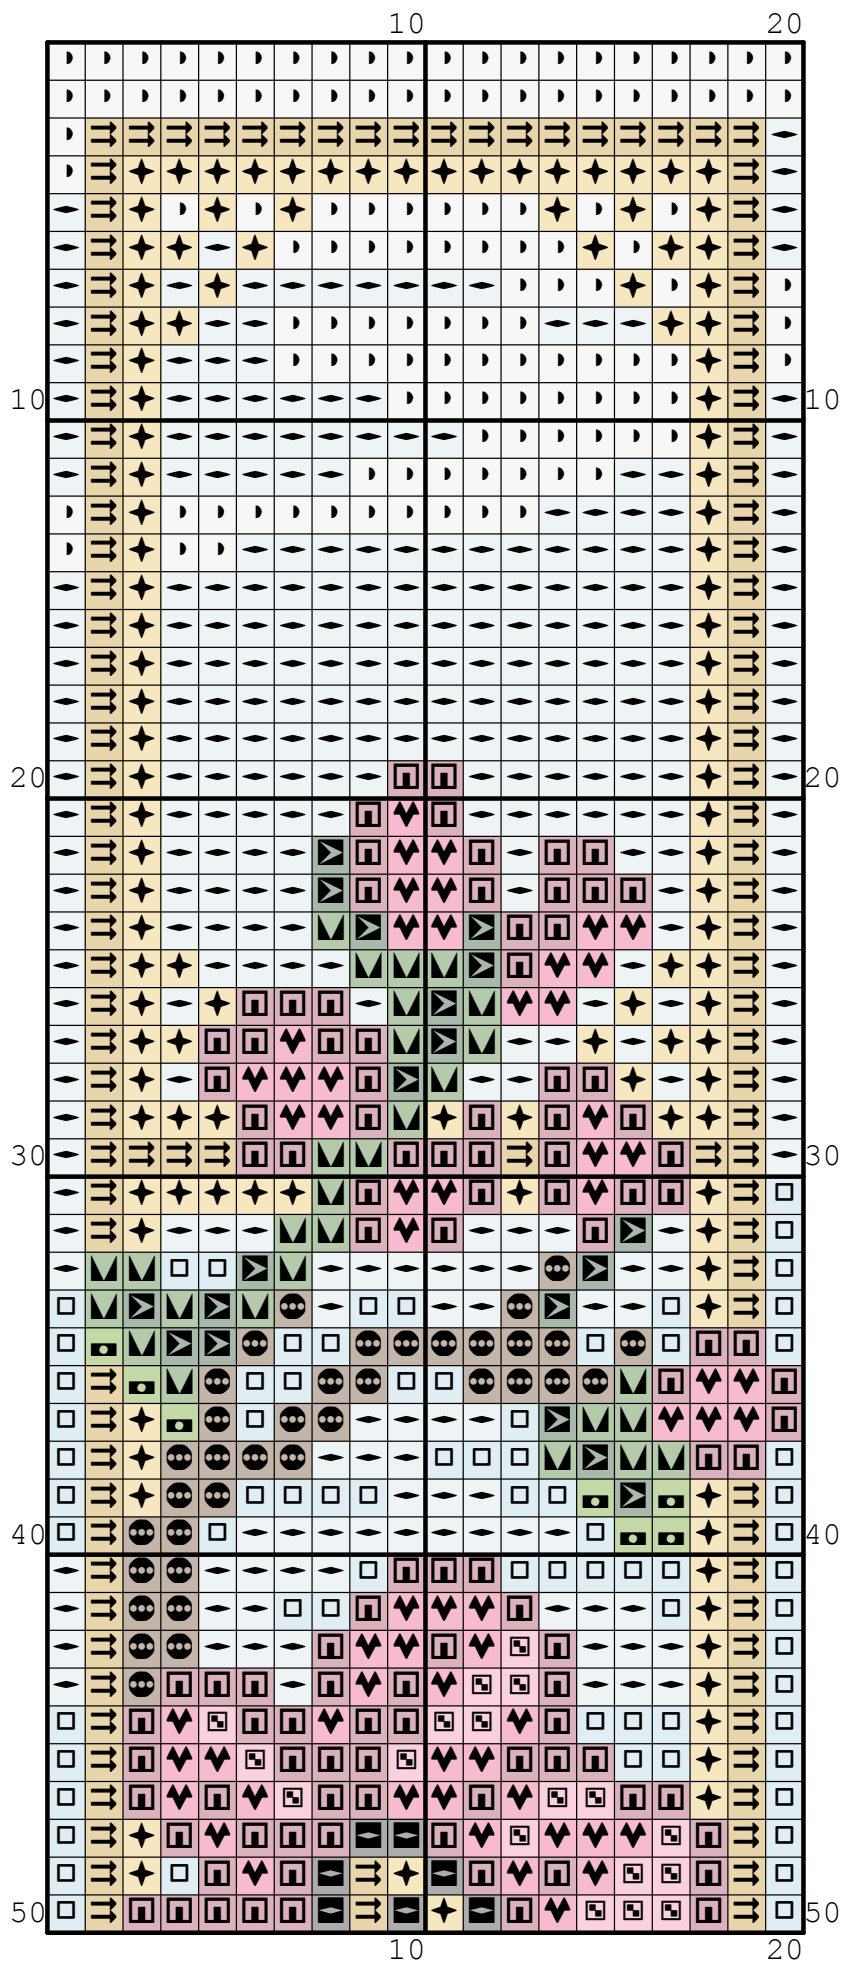

Title: Zakładka z różowymi kwiatkami 2
Author: Aslynn Foreignnet (A.M.)

Size: 20x100
Colours: 14

paleta: Anchor
Wzór można również wyszywać jako drugą stronę "zakładki z różowymi kwiatami 1"

Symbol	Nr nici	Krzyżyki	Motki 2 nitki	Motki 3 nitki	Motki 6 nitek
	Anchor 50	35	1	1	1
	Anchor 52	90	1	1	1
	Anchor 76	159	1	1	1
	Anchor 158	302	1	1	1
	Anchor 246	43	1	1	1
	Anchor 255	20	1	1	1
	Anchor 258	53	1	1	1
	Anchor 306	234	1	1	1
	Anchor 311	263	1	1	1
	Anchor 403	11	1	1	1
	Anchor 928	318	1	1	1
	Anchor 944	148	1	1	1
	Anchor 1037	121	1	1	1
	Anchor 1090	203	1	1	1