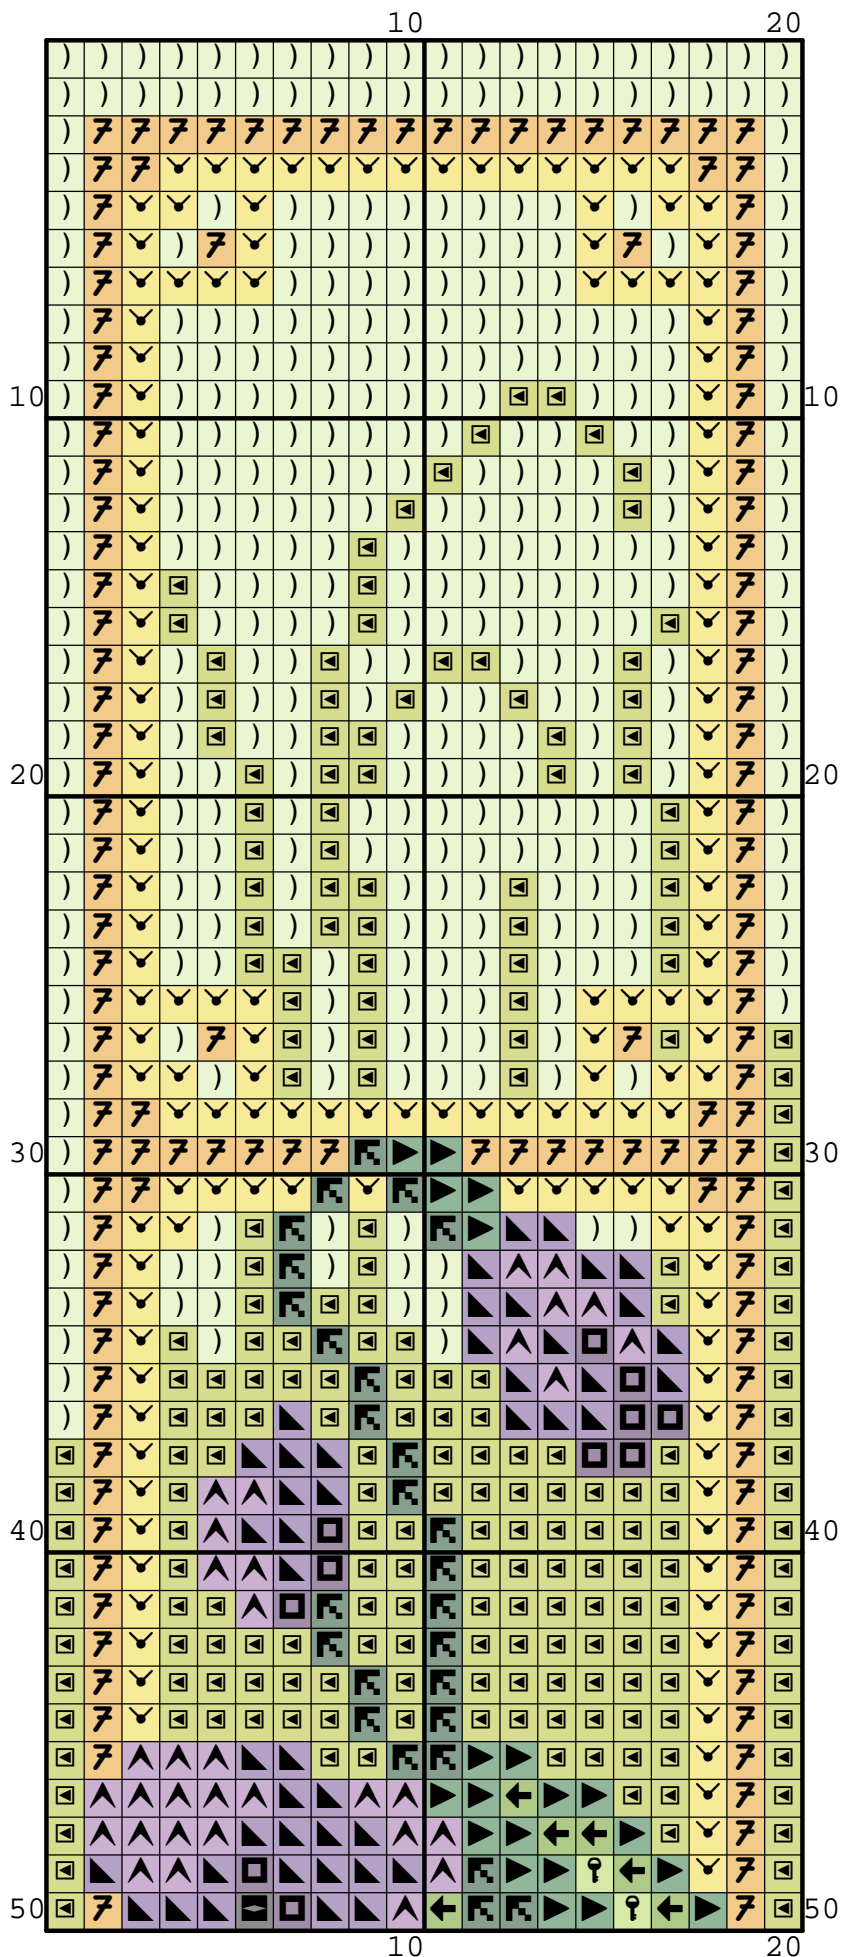

Nazwa: Zakładka z fiołkami 2
Autor: Aslynn Foreignet (A.M.)

Rozmiar: 20x100
Kolorów: 13

Wzór można również wyszywać jako drugą stronę "zakładki z fiołkami 1"

Symbol	Nr nici	Krzyżyki	Motki 2 nitki	Motki 3 nitki	Motki 6 nitek
	Anchor 109	72	1	1	1
	Anchor 112	80	1	1	1
	Anchor 244	62	1	1	1
	Anchor 246	68	1	1	1
	Anchor 254	26	1	1	1
	Anchor 255	38	1	1	1
	Anchor 259	358	1	1	1
	Anchor 279	398	1	1	1
	Anchor 303	244	1	1	1
	Anchor 305	260	1	1	1
	Anchor 403	43	1	1	1
	Anchor 854	248	1	1	1
	Anchor 1030	103	1	1	1