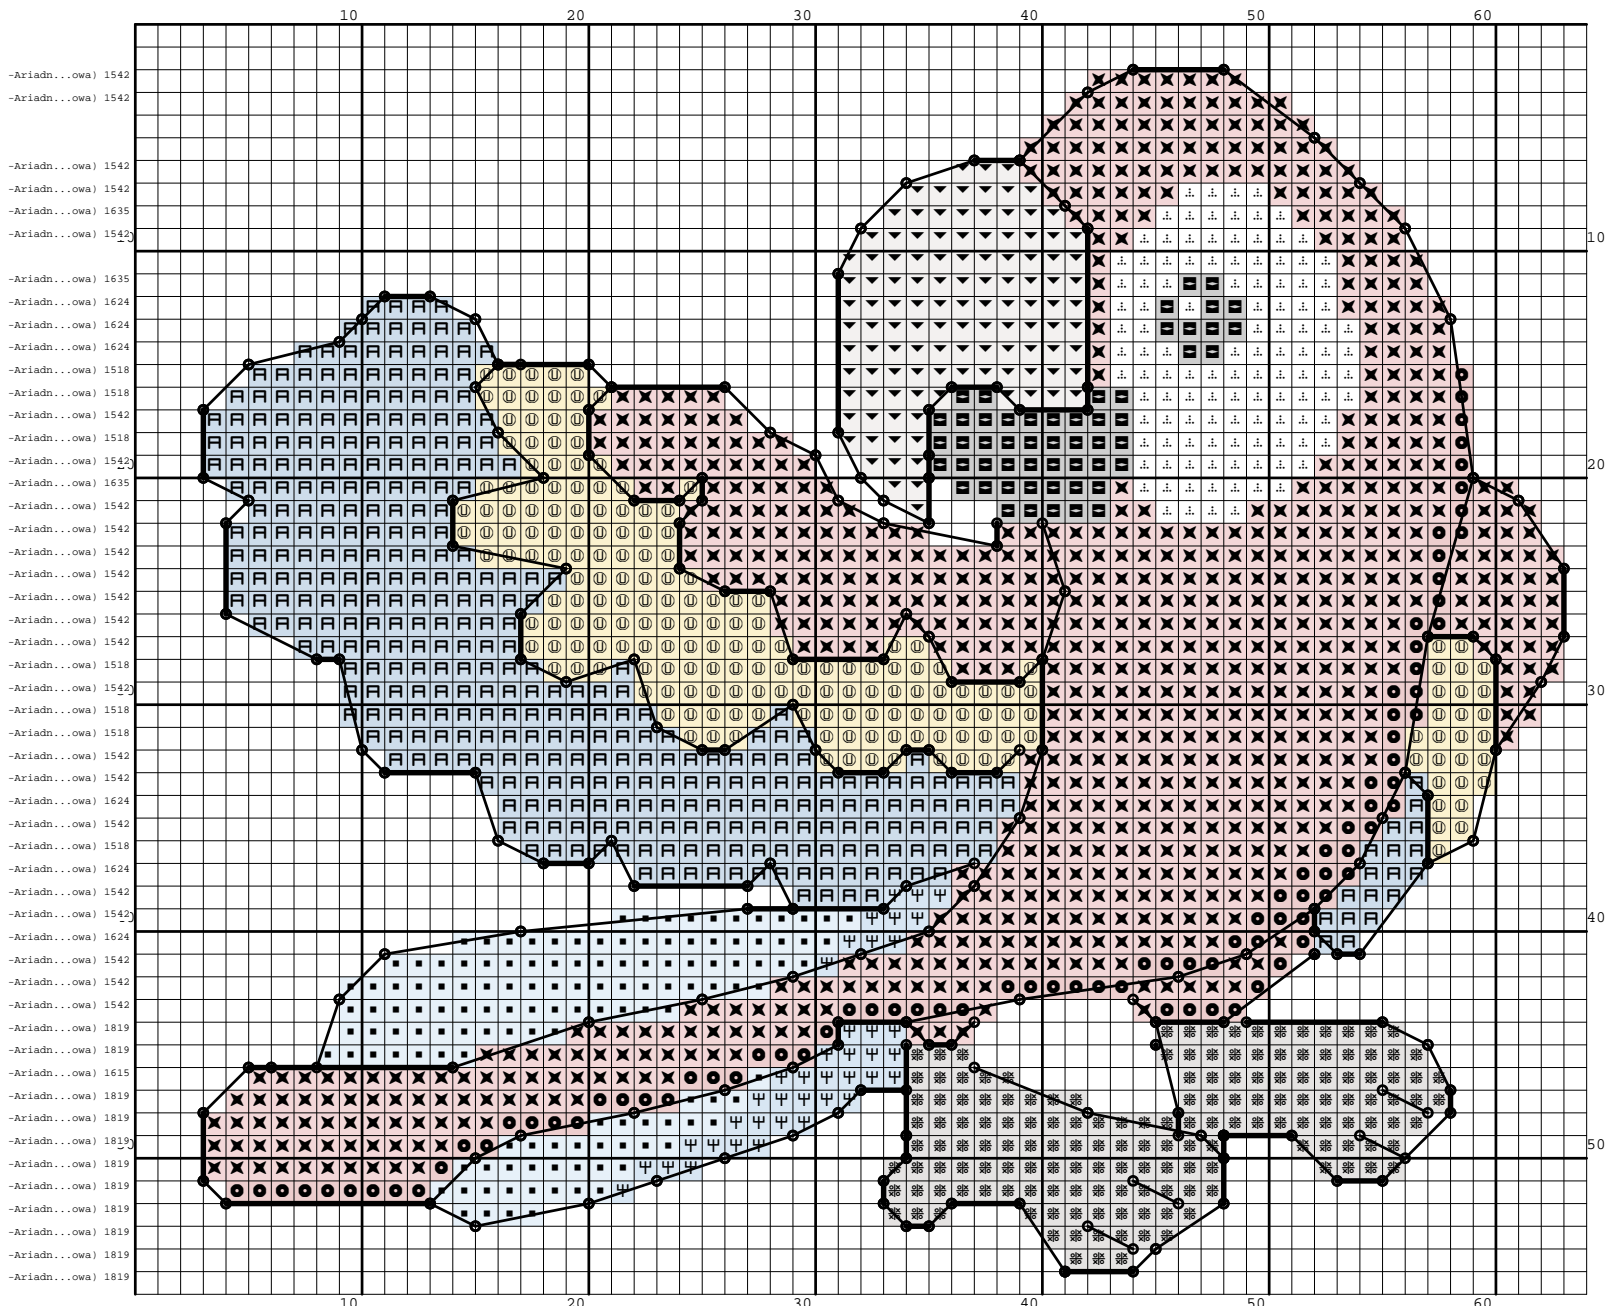

Nazwa: Papuga  
Autor: beauty123

Rozmiar: 64x56  
Kolorów: 15

(PL): Jeżeli użyjesz tego wzoru, będziesz zadowolona/y z efektu i uznasz za stosowne wspomóc rozwój witryny <http://www.wzory-haftu.pl> możesz wpłacić dowolną kwotę na konto podane w dziale "Kontakt" na wspomnianej stronie.

(EN): If after using this pattern you are happy with the effect and you think that it is worth to support the development of <http://www.cross-stitch-patterns.eu> website, feel free to donate any amount to the bank account given in the "Contact" section on the abovementioned site.

10  
 20  
 30  
 40  
 50

Symbol	Nr nici	Krzyżyki	Motki 2 nitki	Motki 3 nitki	Motki 6 nitek
	Kanwa	1549	1	1	1
	Ariadna (nowa) 1500	117	1	1	1
	Ariadna (nowa) 1506	201	1	1	1
	Ariadna (nowa) 1518	0	1	1	1
	Ariadna (nowa) 1539	748	1	1	1
	Ariadna (nowa) 1542	91	1	1	1
	Ariadna (nowa) 1611	136	1	1	1
	Ariadna (nowa) 1615	0	1	1	1
	Ariadna (nowa) 1619	40	1	1	1
	Ariadna (nowa) 1620	373	1	1	1
	Ariadna (nowa) 1624	0	1	1	1
	Ariadna (nowa) 1635	0	1	1	1
	Ariadna (nowa) 1810	116	1	1	1
	Ariadna (nowa) 1811	159	1	1	1
	Ariadna (nowa) 1819	54	1	1	1