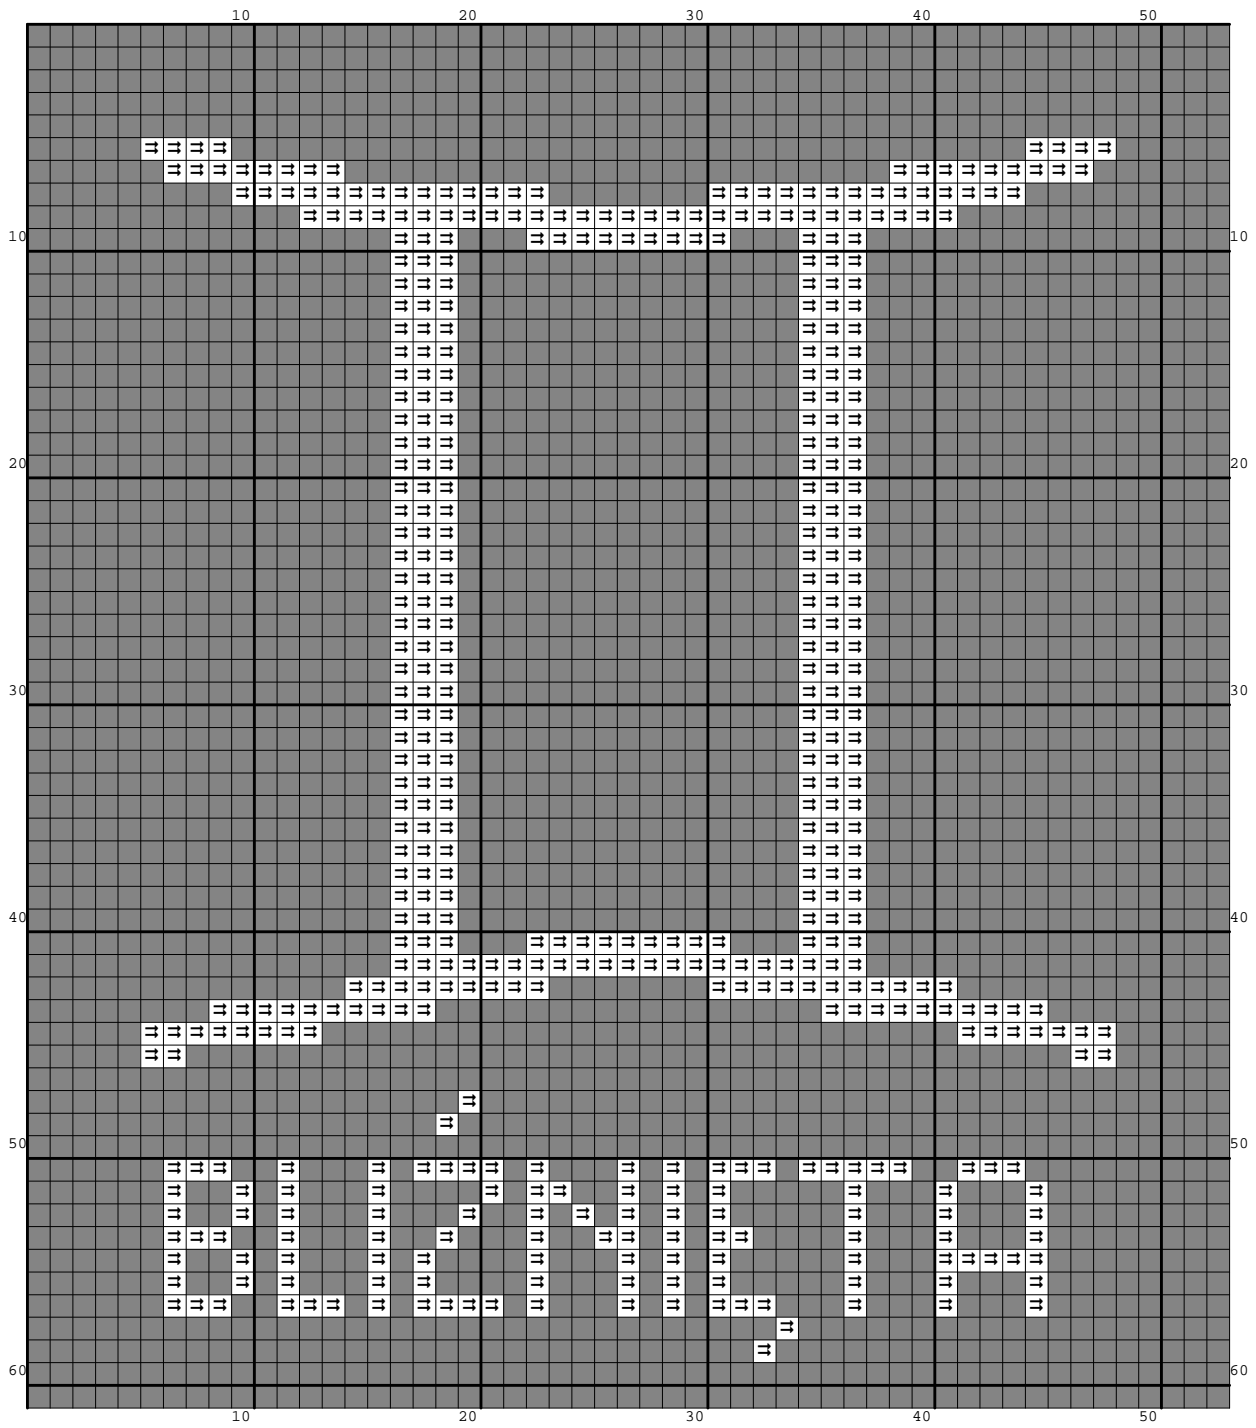

Nazwa: Bliźnięta na czarną kanwę  
Autor: Sonea

Rozmiar: 53x61  
Kolorów: 2

Symbol	Nr nici	Krzyżyki	Motki 2 nitki	Motki 3 nitki	Motki 6 nitek
■	Kanwa	2746	2	2	4
≡	Ariadna (nowa) 1500	487	1	1	1