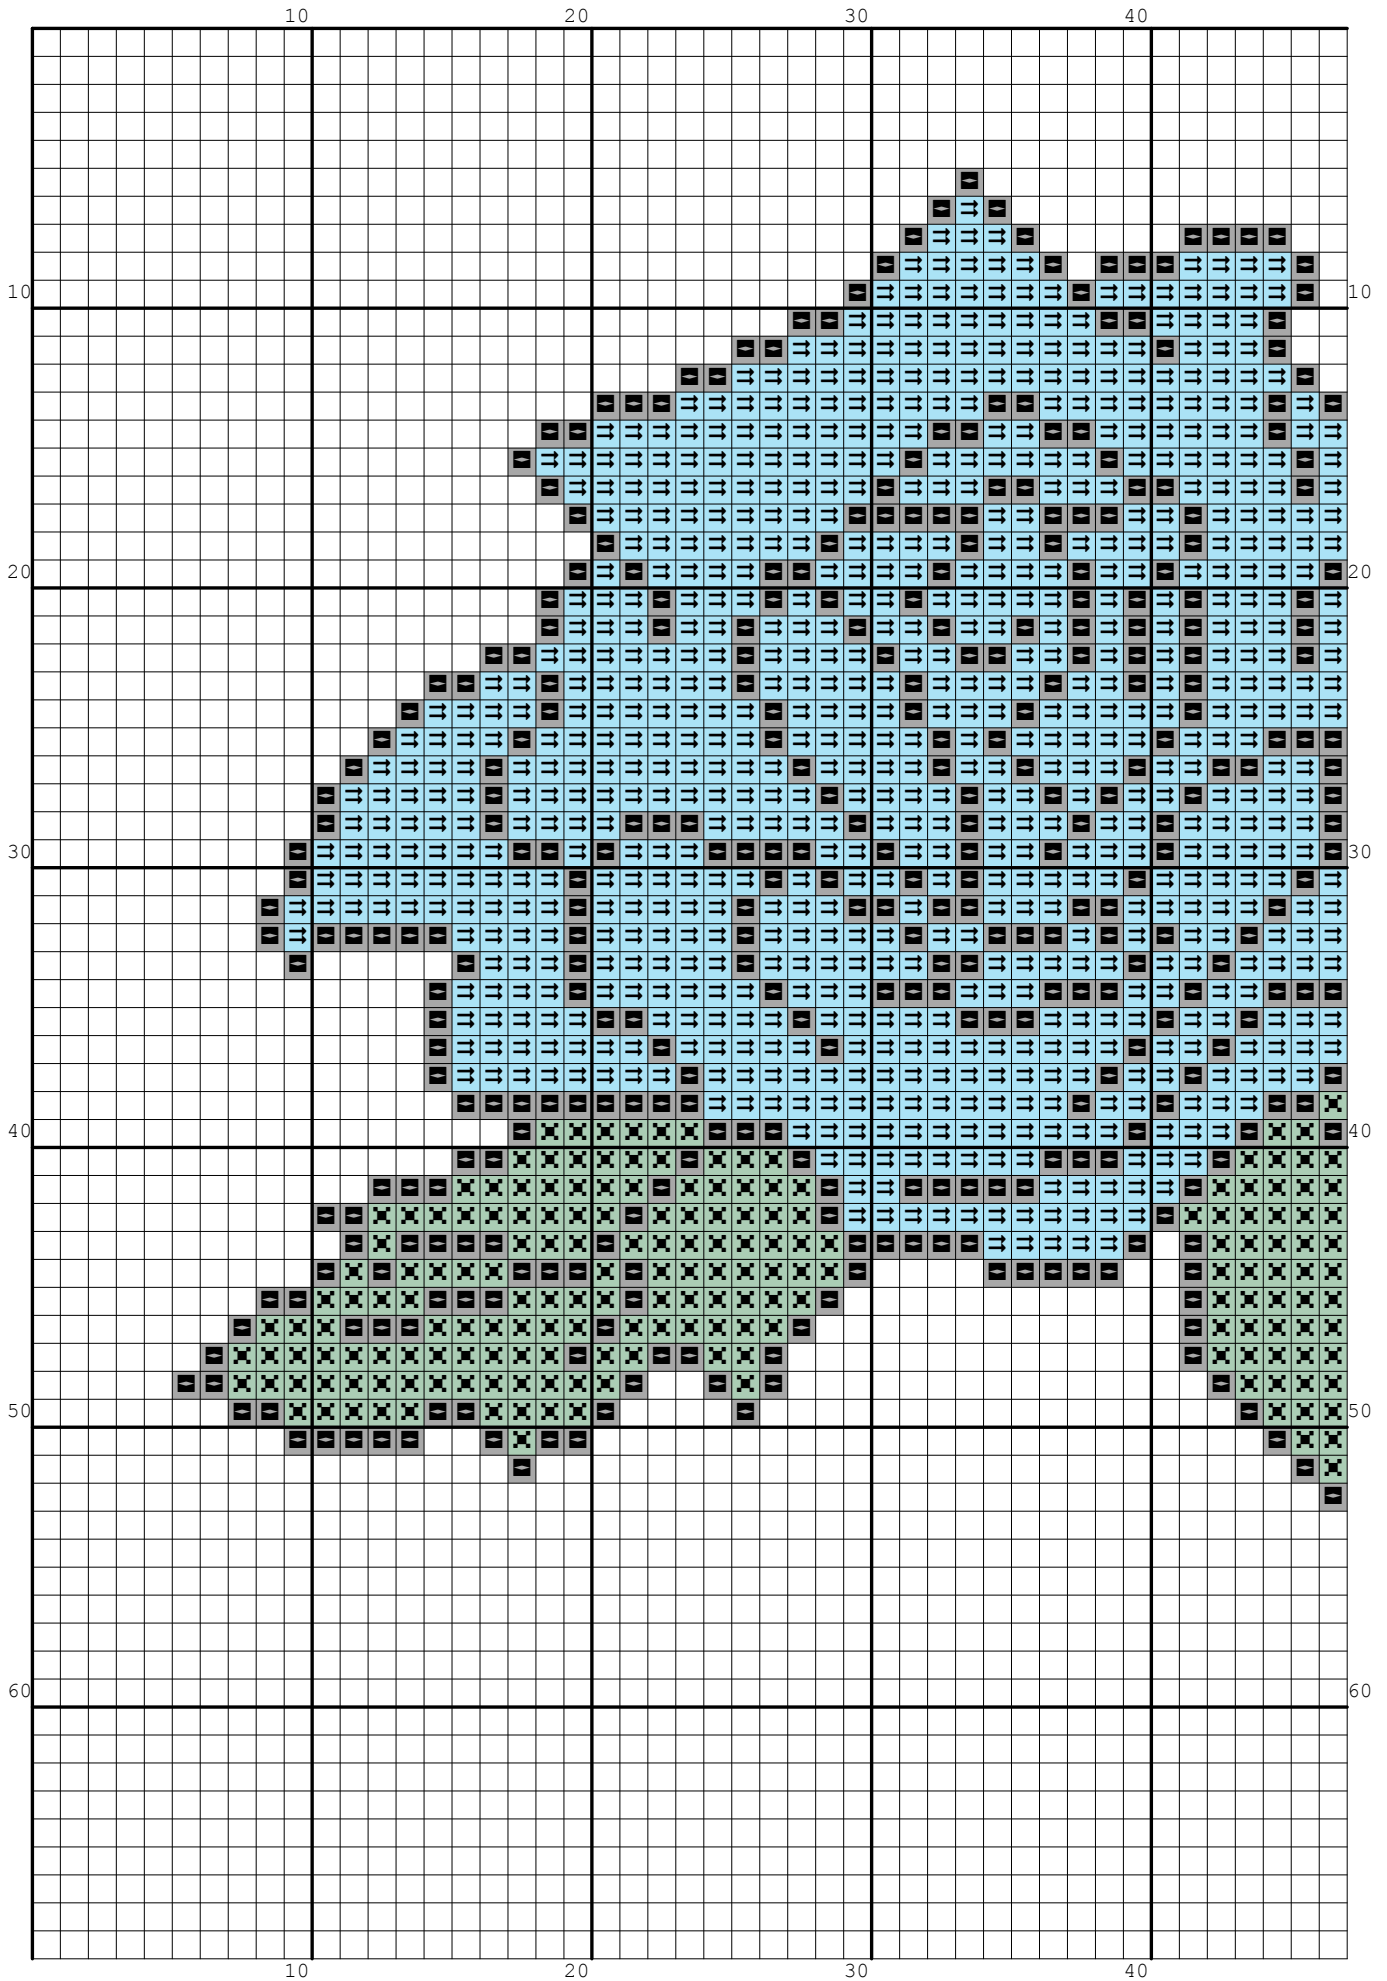

Title: Niebieska róža  
Author: Sonea

Size: 75x69  
Colours: 4

Symbol	Nr nici	Krzyżyki	Motki 2 nitki	Motki 3 nitki	Motki 6 nitek
	Kanwa	3269	2	2	4
	Ariadna (nowa) 1654	895	1	1	1
	Ariadna (nowa) 1681	480	1	1	1
	Ariadna (nowa) 1819	531	1	1	1