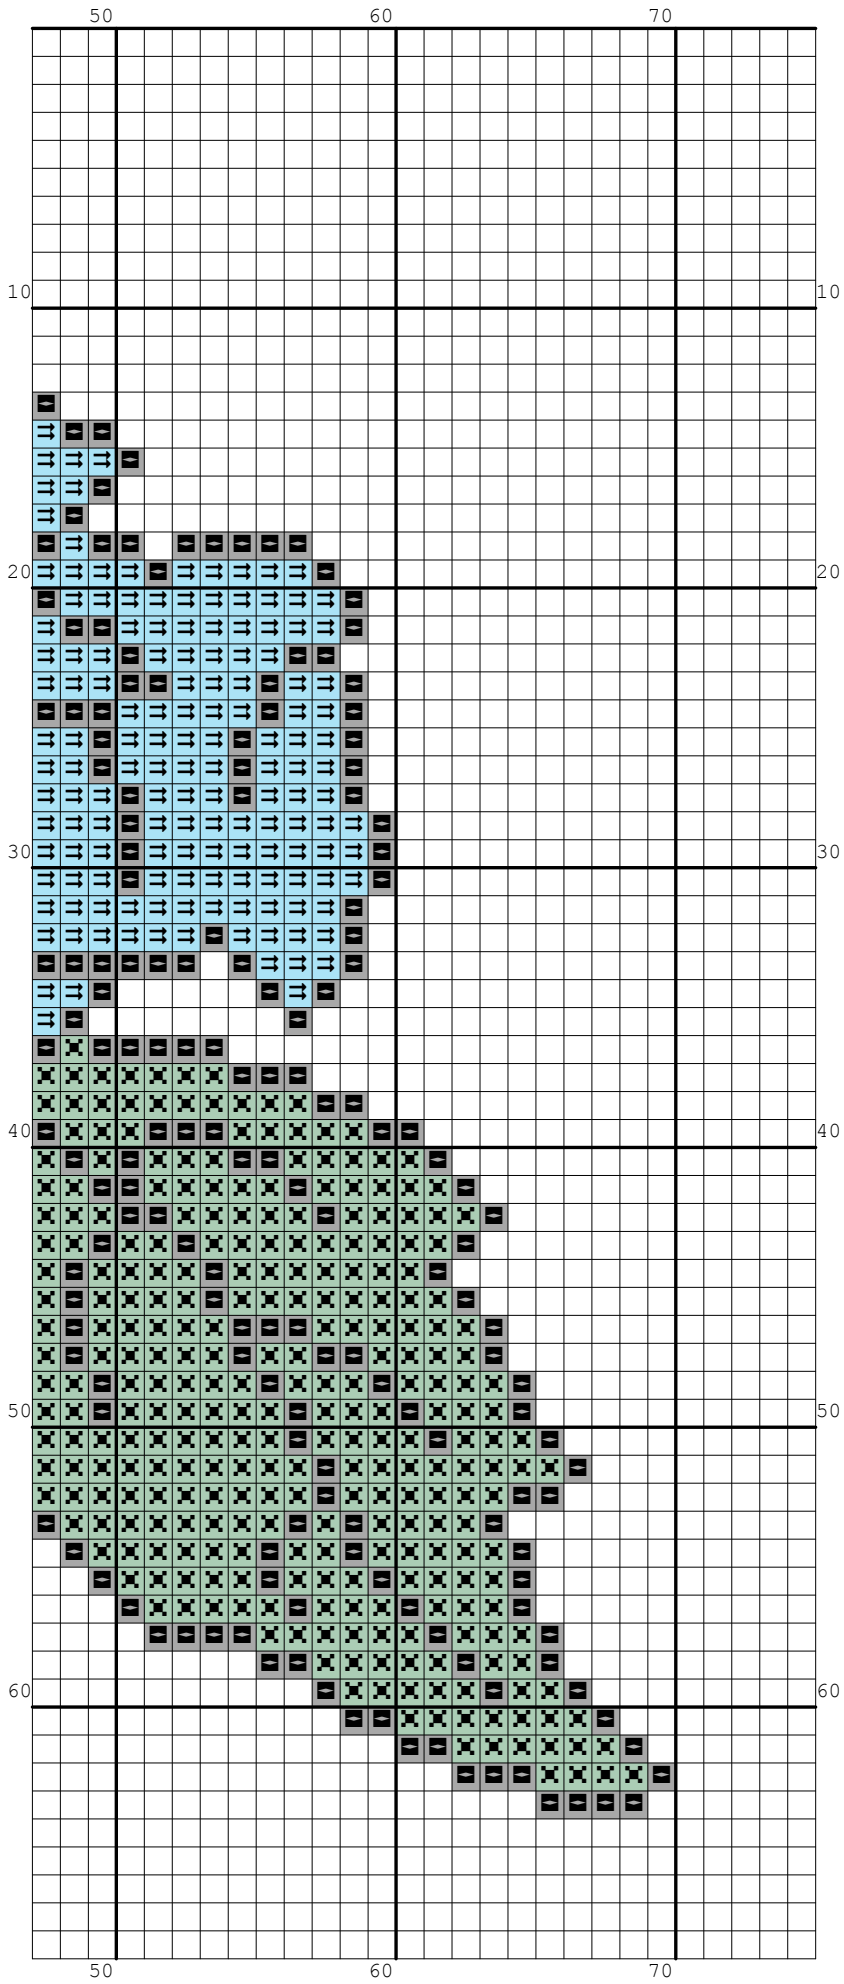

Title: Niebieska róža  
Author: Sonea

Size: 75x69  
Colours: 4

Symbol	Nr nici	Krzyżyki	Motki 2 nitki	Motki 3 nitki	Motki 6 nitek
	Kanwa	3269	2	2	4
	Ariadna (nowa) 1654	895	1	1	1
	Ariadna (nowa) 1681	480	1	1	1
	Ariadna (nowa) 1819	531	1	1	1