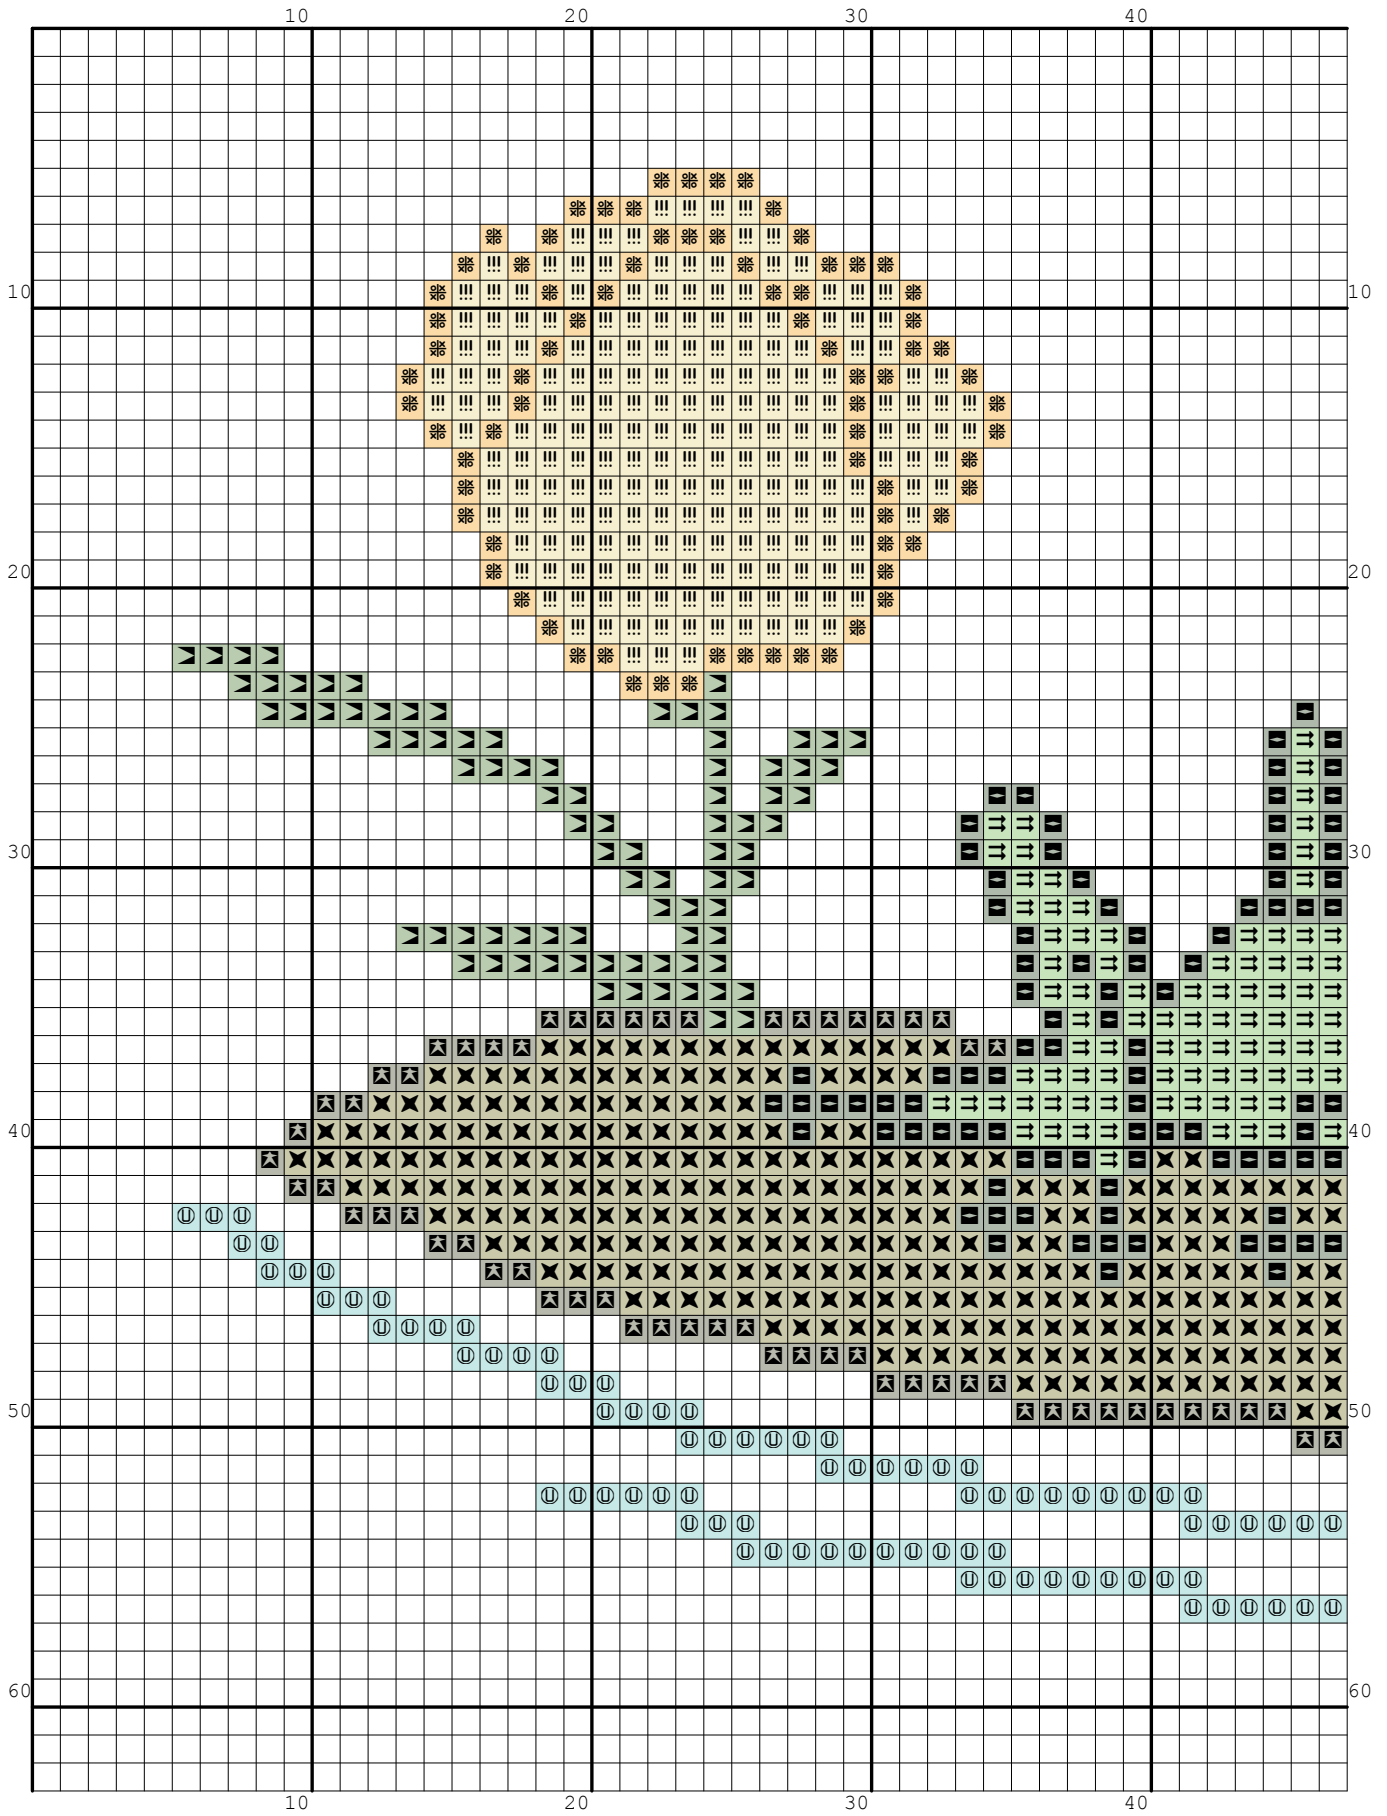

Title: Żabka  
Author: Sonea

Size: 92x63  
Colours: 10

Symbol	Nr nici	Krzyżyki	Motki 2 nitki	Motki 3 nitki	Motki 6 nitek
	Kanwa	4250	2	3	5
	Ariadna (nowa) 1500	10	1	1	1
	Ariadna (nowa) 1510	77	1	1	1
	Ariadna (nowa) 1657	173	1	1	1
	Ariadna (nowa) 1686	85	1	1	1
	Ariadna (nowa) 1688	192	1	1	1
	Ariadna (nowa) 1699	213	1	1	1
	Ariadna (nowa) 1711	454	1	1	1
	Ariadna (nowa) 1720	223	1	1	1
	Ariadna (nowa) 1803	119	1	1	1