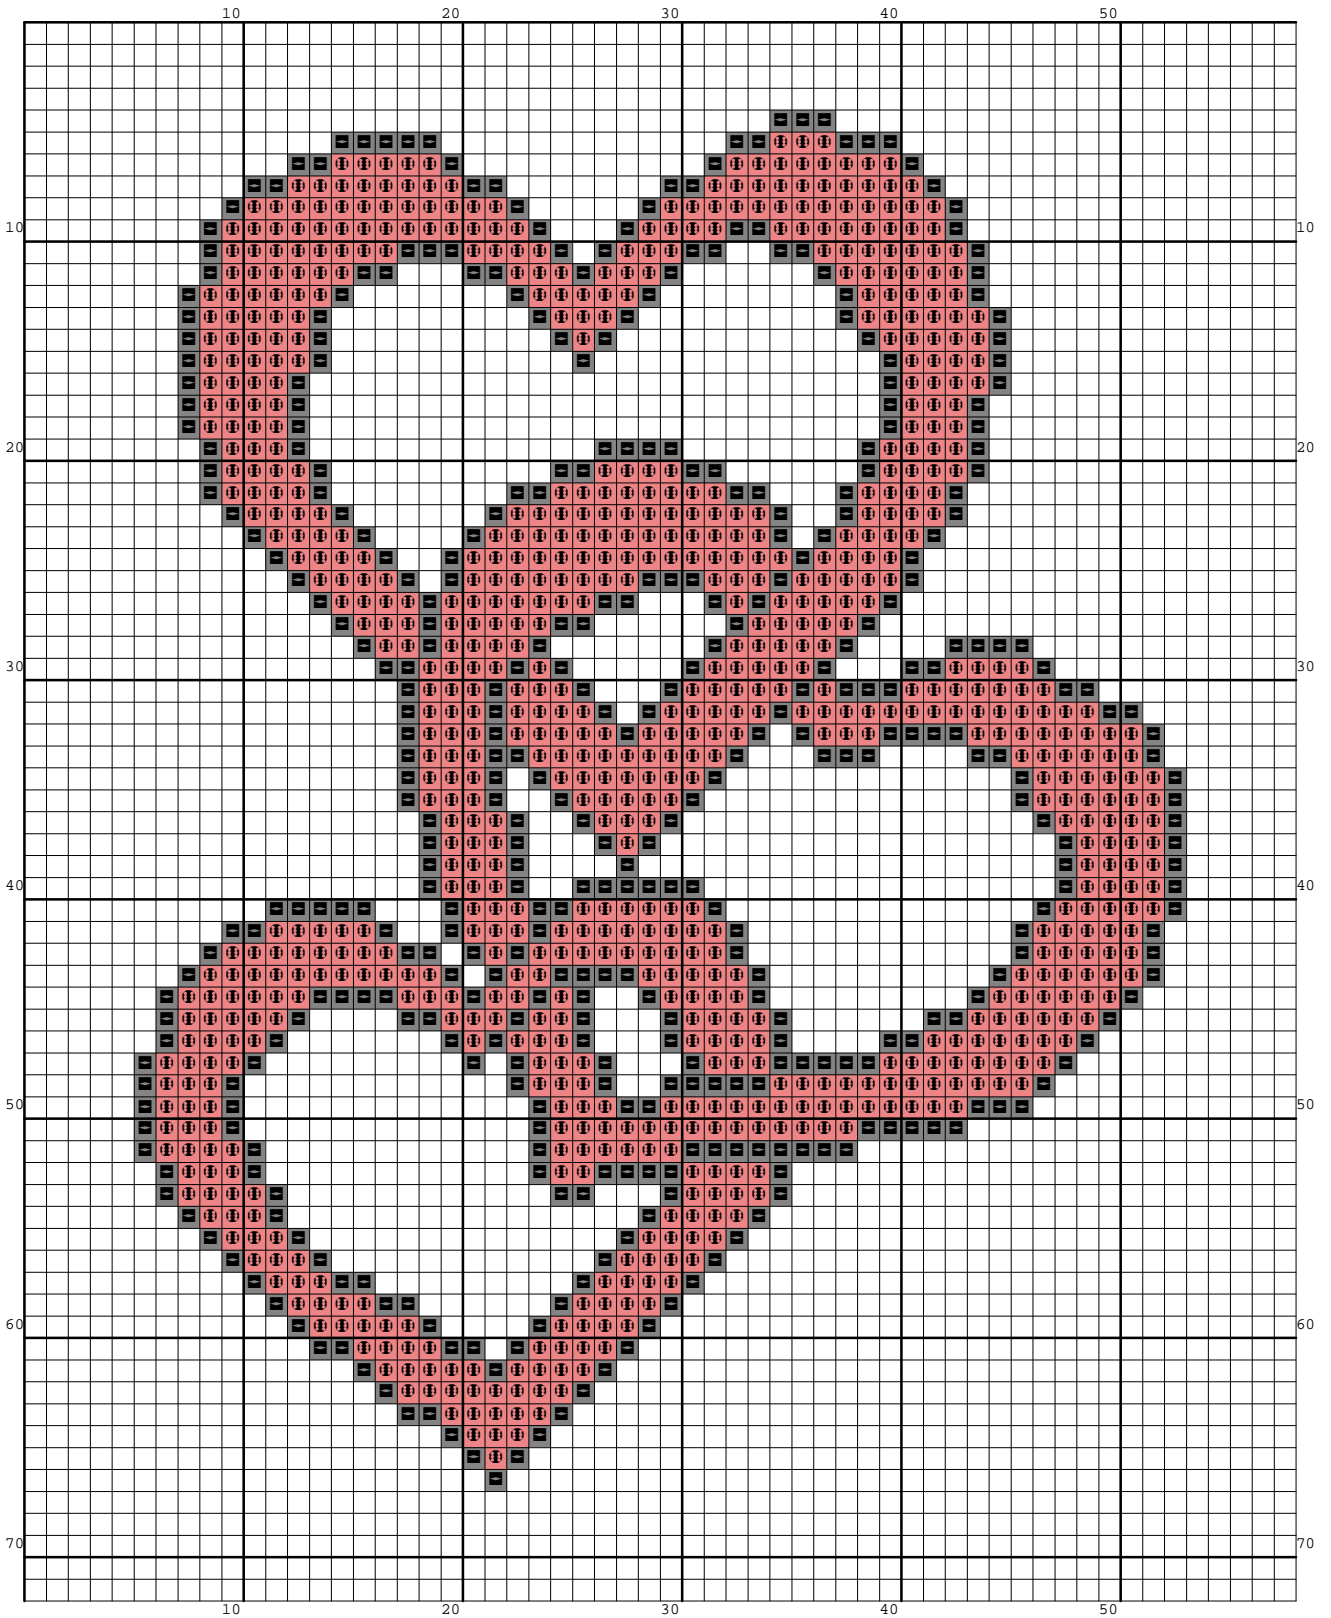

Nazwa: Serduszka  
Autor: Sonea

Rozmiar: 58x72  
Kolorów: 3

Symbol	Nr nici	Krzyżyki	Motki 2 nitki	Motki 3 nitki	Motki 6 nitek
	Kanwa	2909	2	2	4
	Ariadna (nowa) 1547	843	1	1	1
	Ariadna (nowa) 1819	424	1	1	1