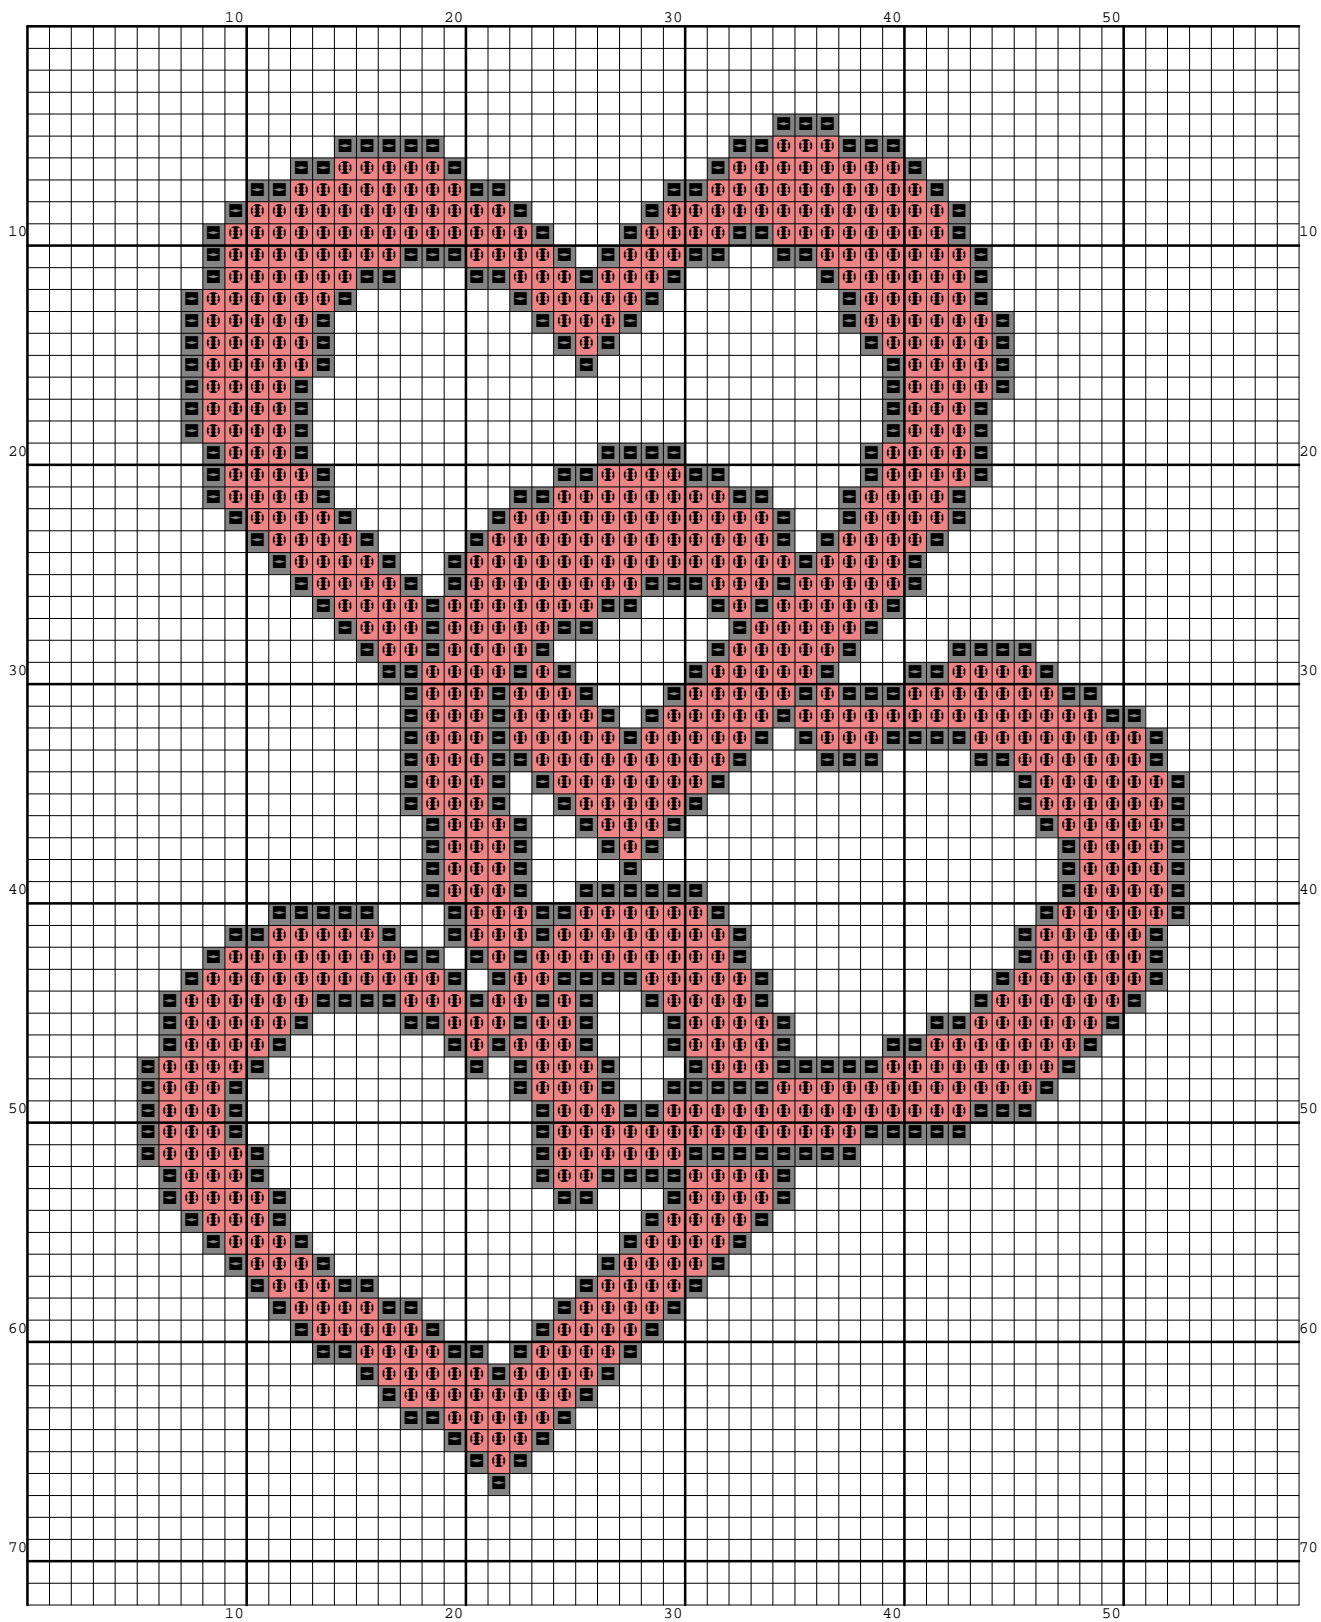

Nazwa: Serduszka
Autor: Sonea

Rozmiar: 58x72
Kolorów: 3

Symbol	Nr nici	Krzyżyki	Motki 2 nitki	Motki 3 nitki	Motki 6 nitek
	Kanwa	2909	2	2	4
	Ariadna (nowa) 1547	843	1	1	1
	Ariadna (nowa) 1819	424	1	1	1