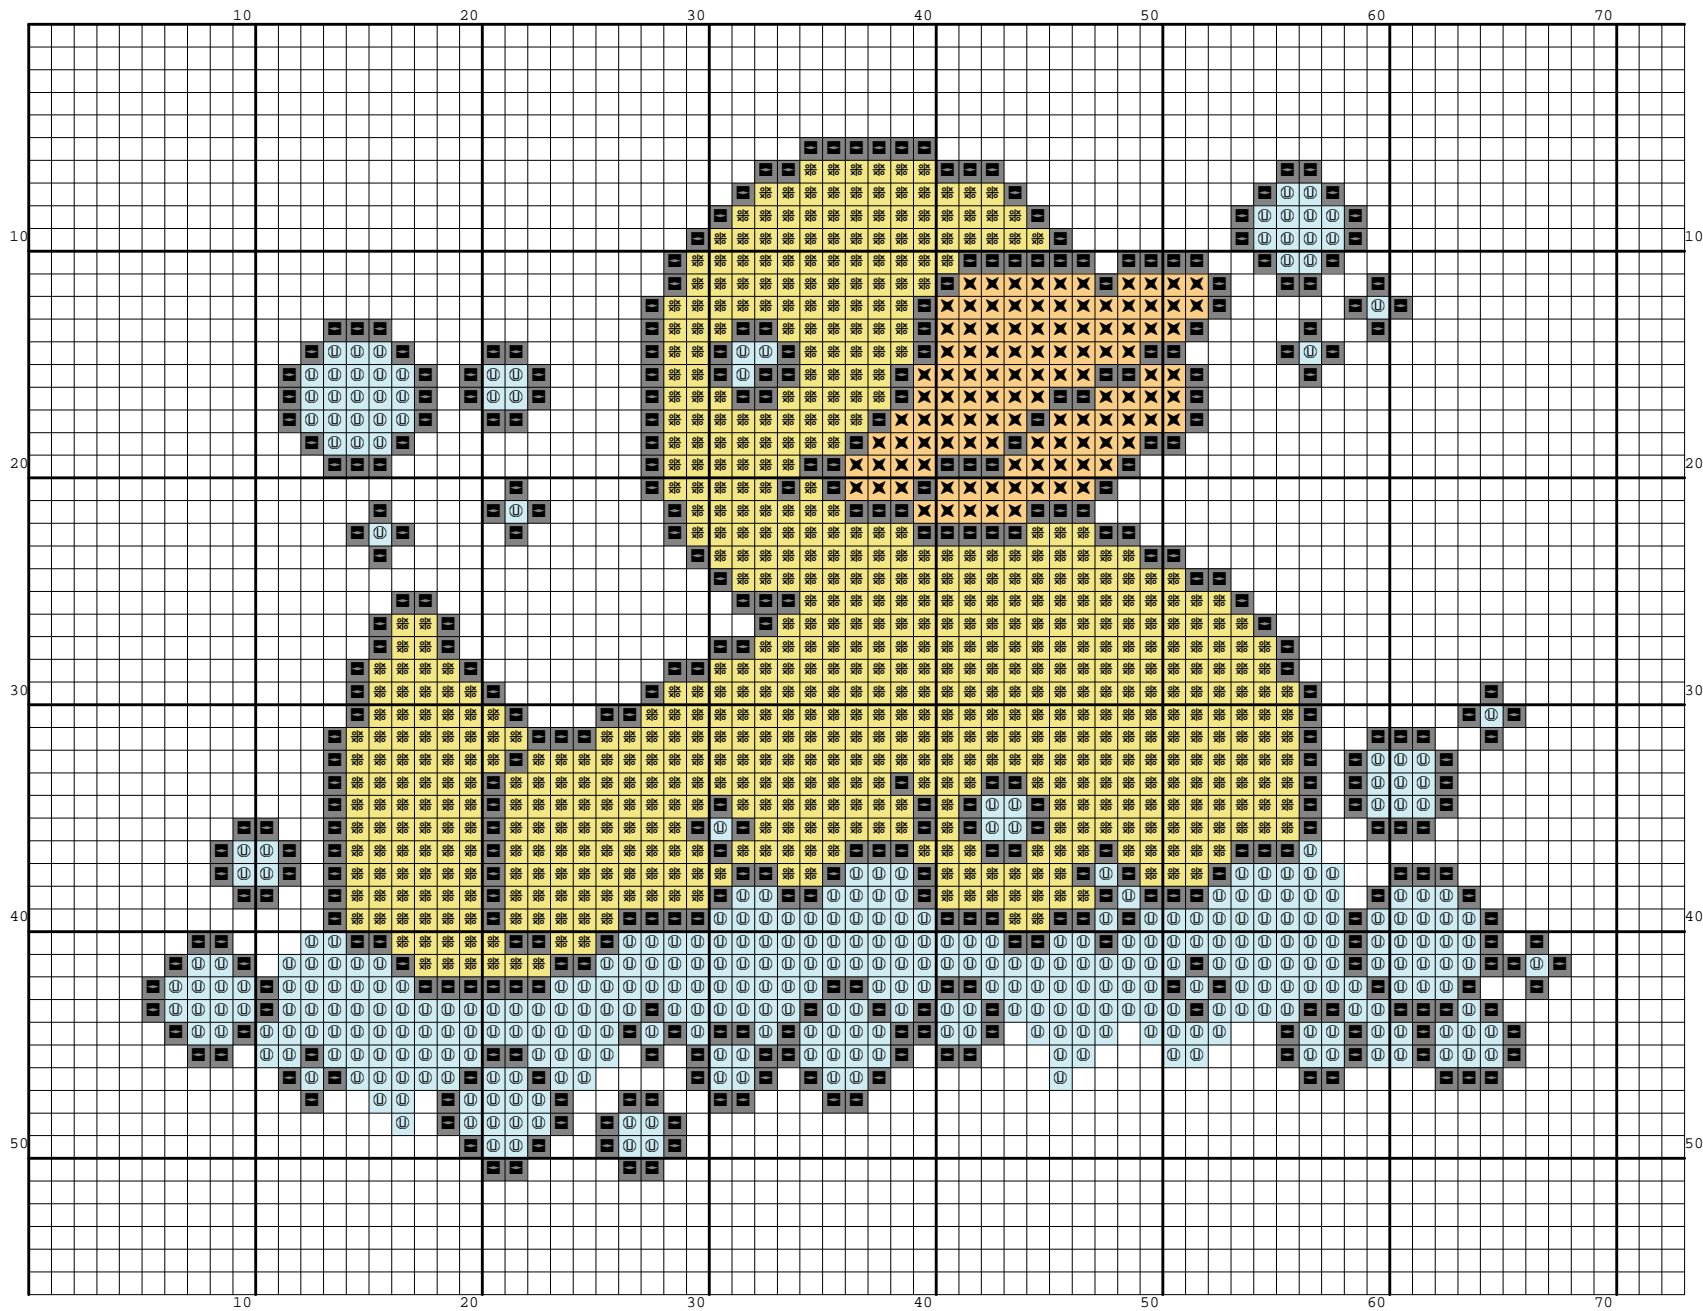

Nazwa: Gumowa kaczuszka  
Autor: Sonea

Rozmiar: 73x56  
Kolorów: 5

Symbol	Nr nici	Krzyżyki	Motki 2 nitki	Motki 3 nitki	Motki 6 nitek
	Kanwa	2533	1	2	3
	Ariadna (nowa) 1505	653	1	1	1
	Ariadna (nowa) 1510	109	1	1	1
	Ariadna (nowa) 1651	388	1	1	1
	Ariadna (nowa) 1819	405	1	1	1