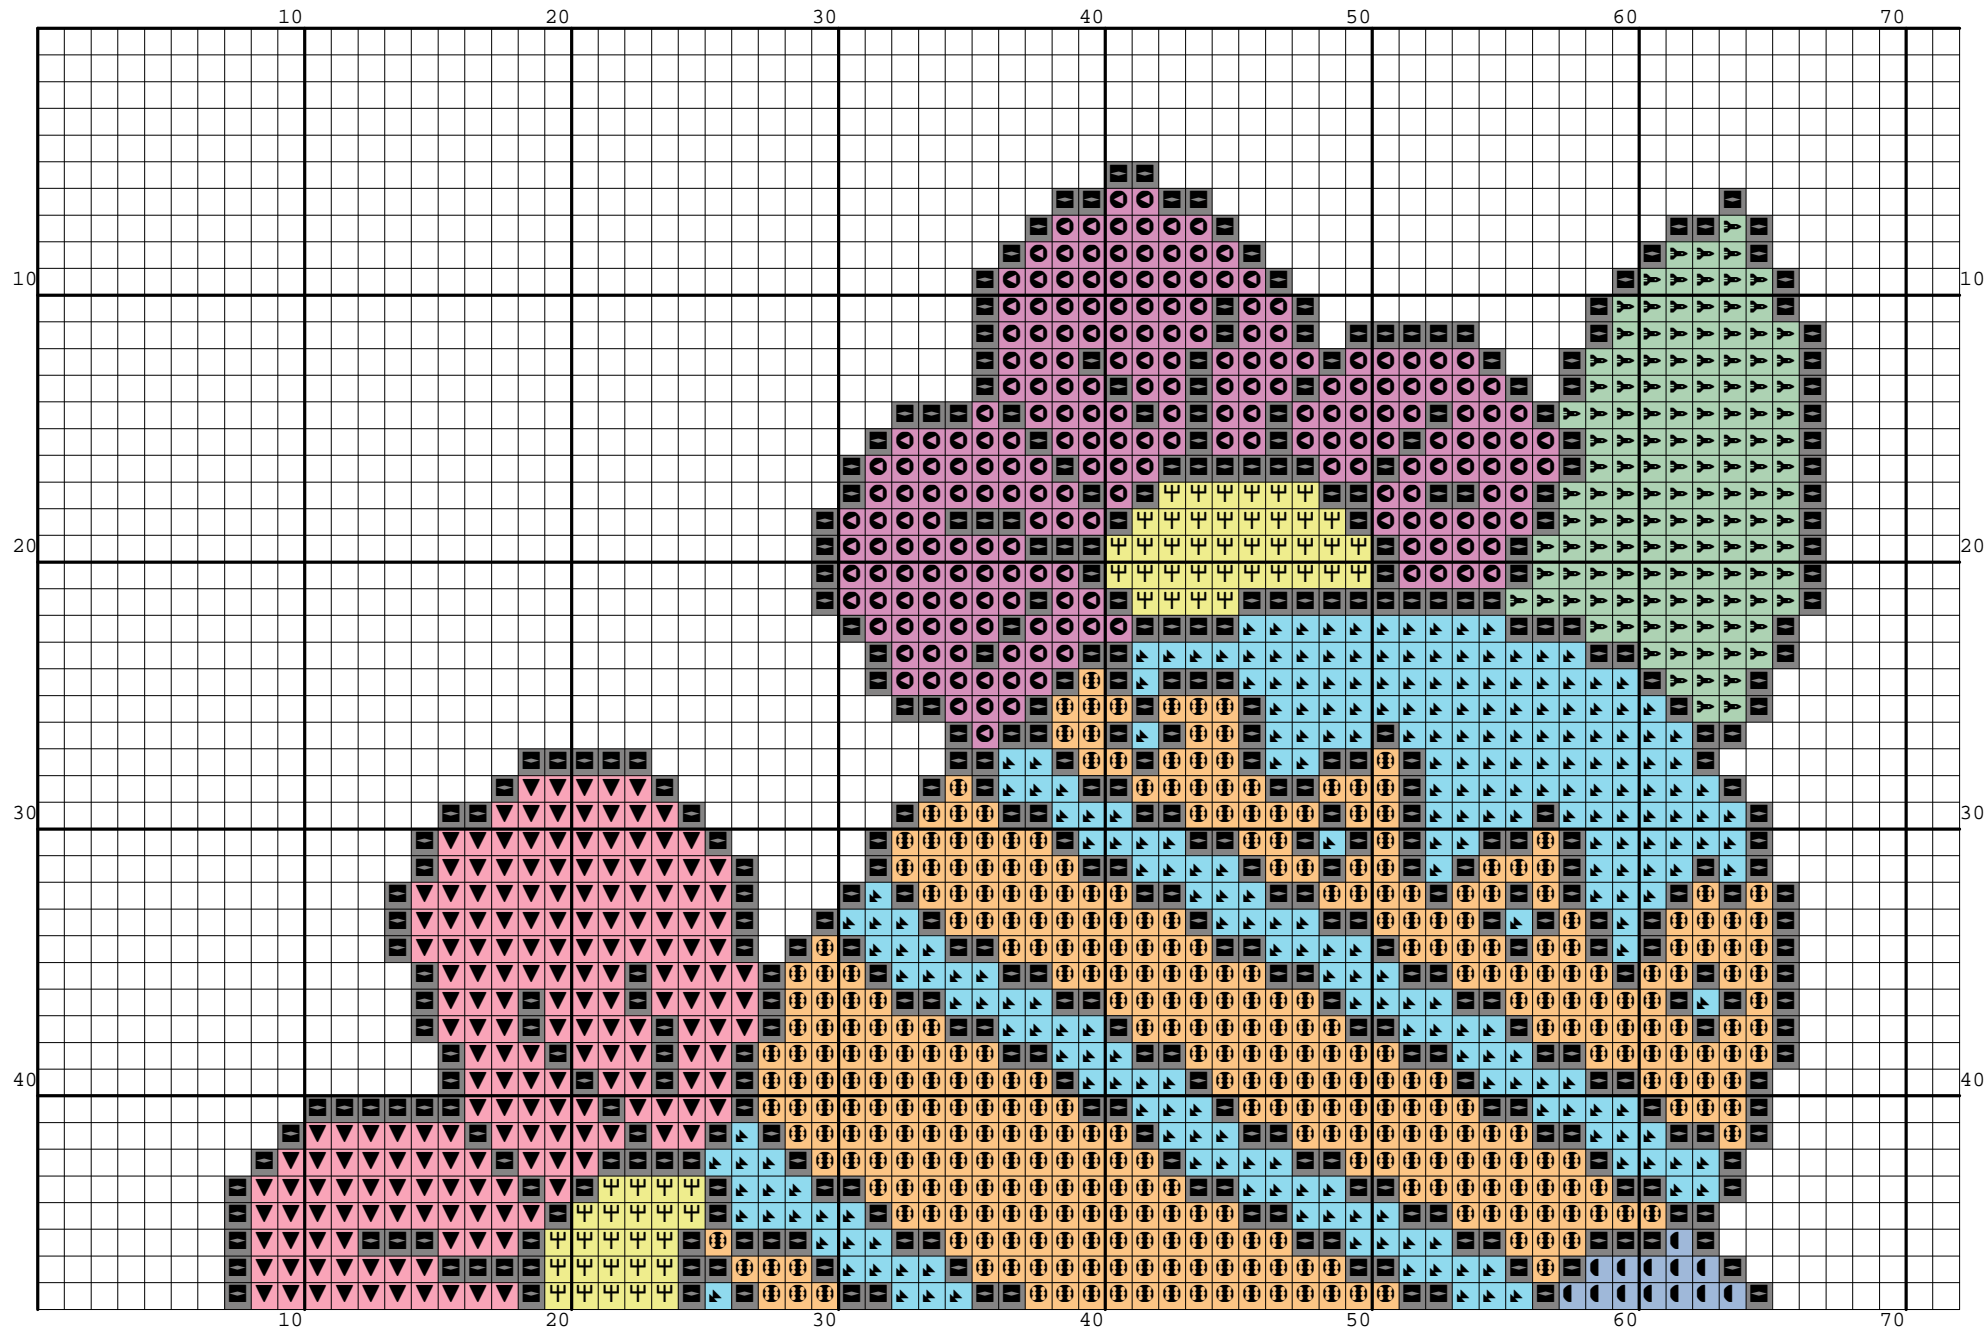

Nazwa: Pisanka
Autor: Sonea

Rozmiar: 72x75
Kolorów: 9

Symbol	Nr nici	Krzyżyki	Motki 2 nitki	Motki 3 nitki	Motki 6 nitek
	Kanwa	2625	1	2	3
	Ariadna (nowa) 1503	118	1	1	1
	Ariadna (nowa) 1515	501	1	1	1
	Ariadna (nowa) 1559	352	1	1	1
	Ariadna (nowa) 1600	216	1	1	1
	Ariadna (nowa) 1616	193	1	1	1
	Ariadna (nowa) 1653	409	1	1	1
	Ariadna (nowa) 1680	253	1	1	1
	Ariadna (nowa) 1819	733	1	1	1