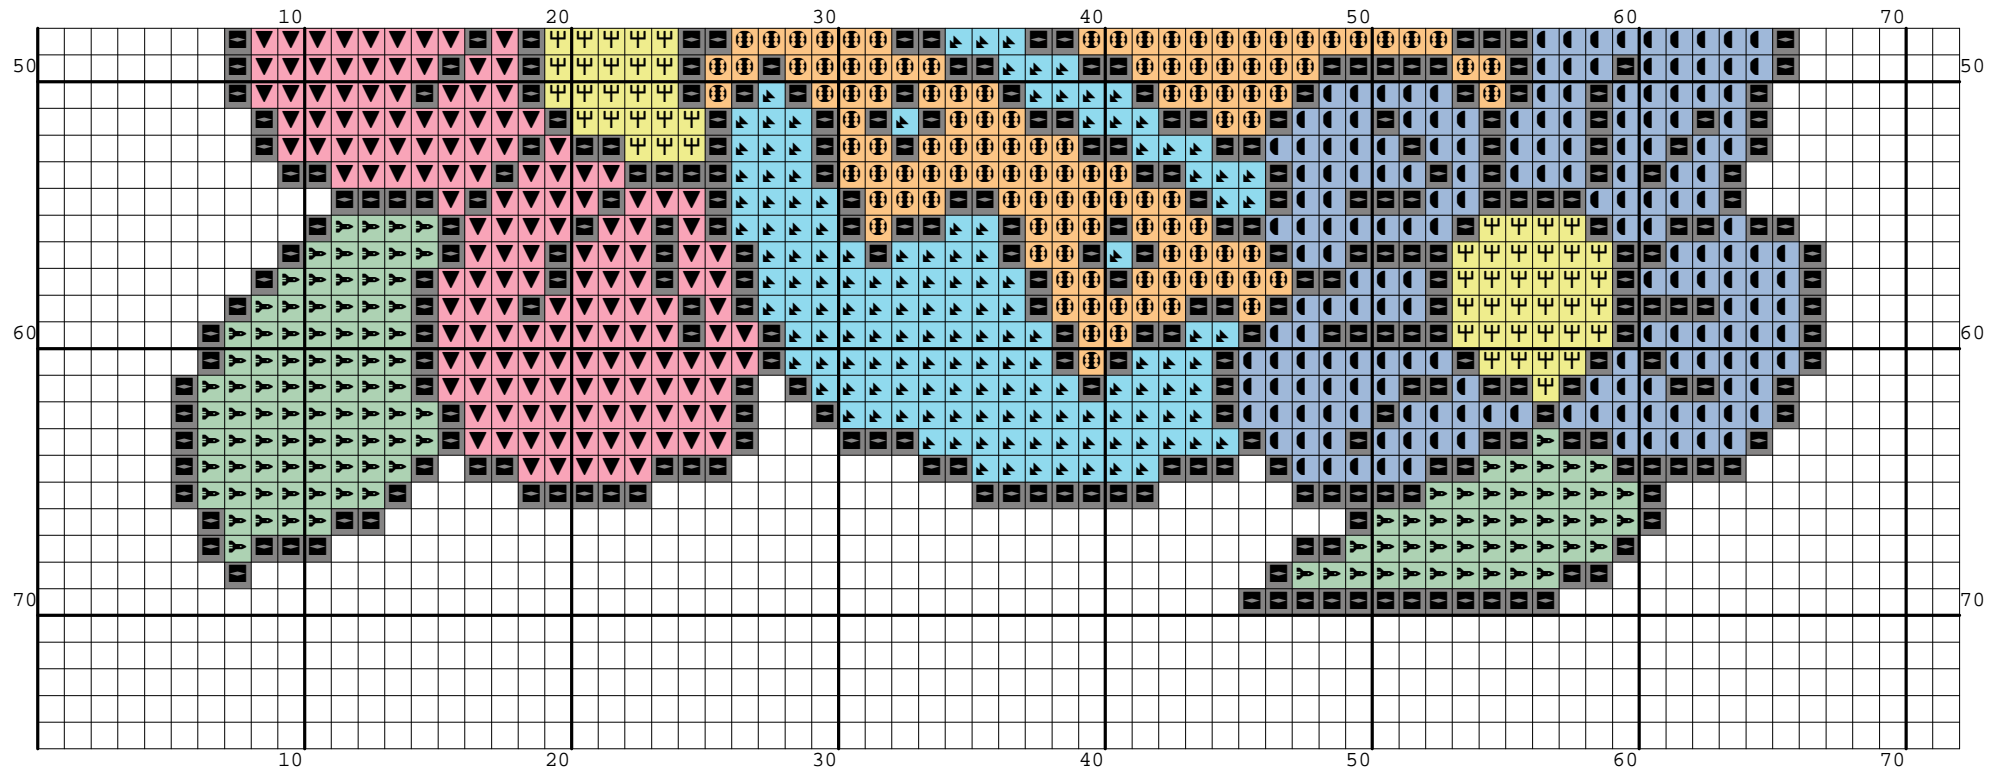

Nazwa: Pisanka
Autor: Sonea

Rozmiar: 72x75
Kolorów: 9

Symbol	Nr nici	Krzyżyki	Motki 2 nitki	Motki 3 nitki	Motki 6 nitek
	Kanwa	2625	1	2	3
	Ariadna (nowa) 1503	118	1	1	1
	Ariadna (nowa) 1515	501	1	1	1
	Ariadna (nowa) 1559	352	1	1	1
	Ariadna (nowa) 1600	216	1	1	1
	Ariadna (nowa) 1616	193	1	1	1
	Ariadna (nowa) 1653	409	1	1	1
	Ariadna (nowa) 1680	253	1	1	1
	Ariadna (nowa) 1819	733	1	1	1