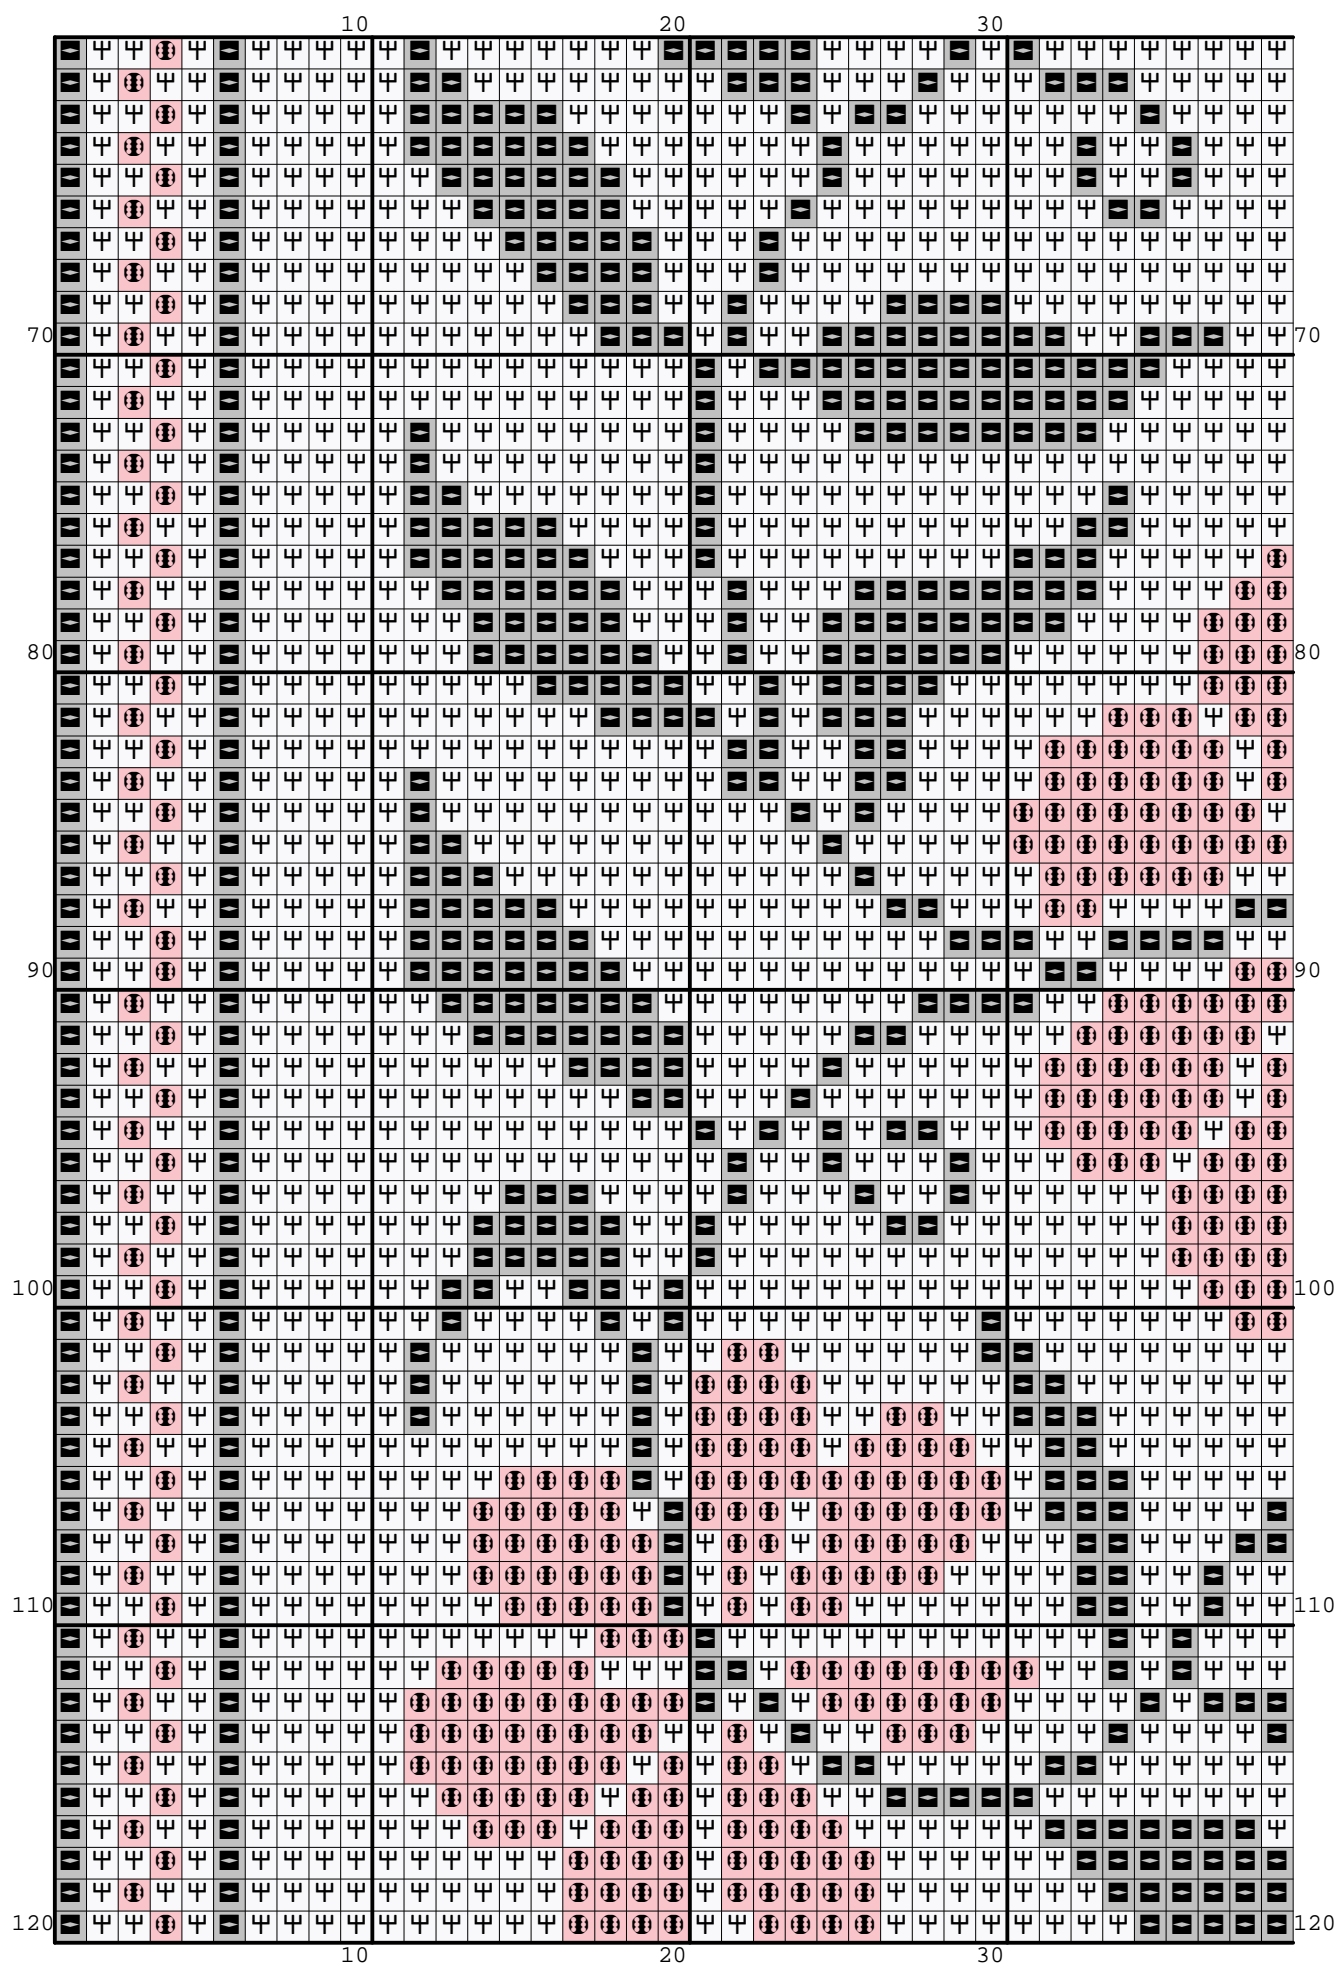

		10		20		30		
	10	10	10	10	10	10	10	10
	20	20	20	20	20	20	20	20
	30	30	30	30	30	30	30	30
	40	40	40	40	40	40	40	40
	50	50	50	50	50	50	50	50
	60	60	60	60	60	60	60	60
		10		20		30		

<b>Symbol</b>	<b>Nr nici</b>	<b>Krzyżyki</b>	<b>Motki 2 nitki</b>	<b>Motki 3 nitki</b>	<b>Motki 6 nitek</b>
	Ariadna (nowa) 1500	7597	4	6	11
	Ariadna (nowa) 1552	1358	1	1	2
	Ariadna (nowa) 1819	2100	1	2	3