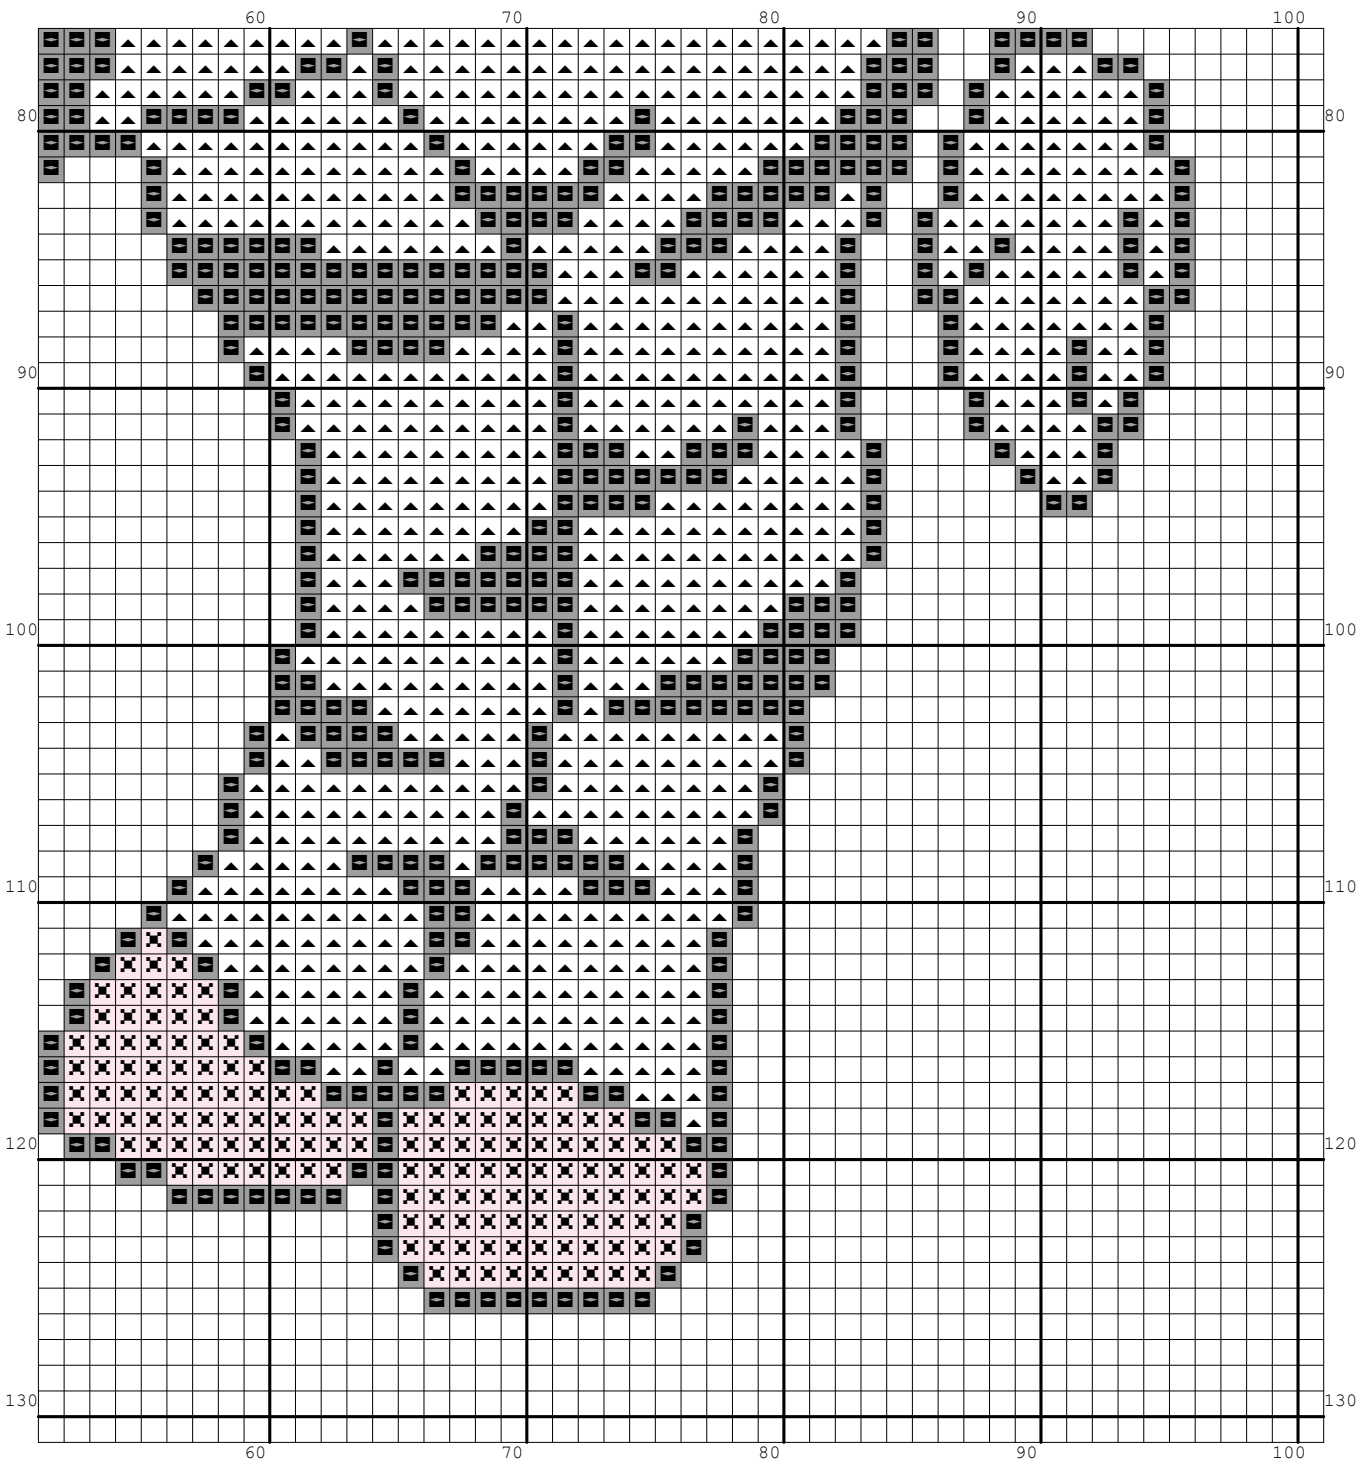

Nazwa: Zebra Pasio
Autor: look4me

Rozmiar: 101x131
Kolorów: 4

(PL): Jeżeli użyjesz tego wzoru, będziesz zadowolona/y z efektu i uznasz za stosowne wspomóc rozwój witryny www.wzory-haftu.pl możesz wpłacić dowolną kwotę na konto podane w dziale "Kontakt" na wspomnianej stronie.

(EN): If after using this pattern you are happy with the effect and you think that it is worth to support the development of www.cross-stitch-patterns.eu website, feel free to donate any amount to the bank account given in the "Contact" section on the abovementioned site.

Symbol	Nr nici	Krzyżyki	Motki 2 nitki	Motki 3 nitki	Motki 6 nitek
	Kanwa	7366	3	5	9
	Ariadna (nowa) 1500	3478	2	2	4
	Ariadna (nowa) 1598	253	1	1	1
	Ariadna (nowa) 1819	2134	1	2	3