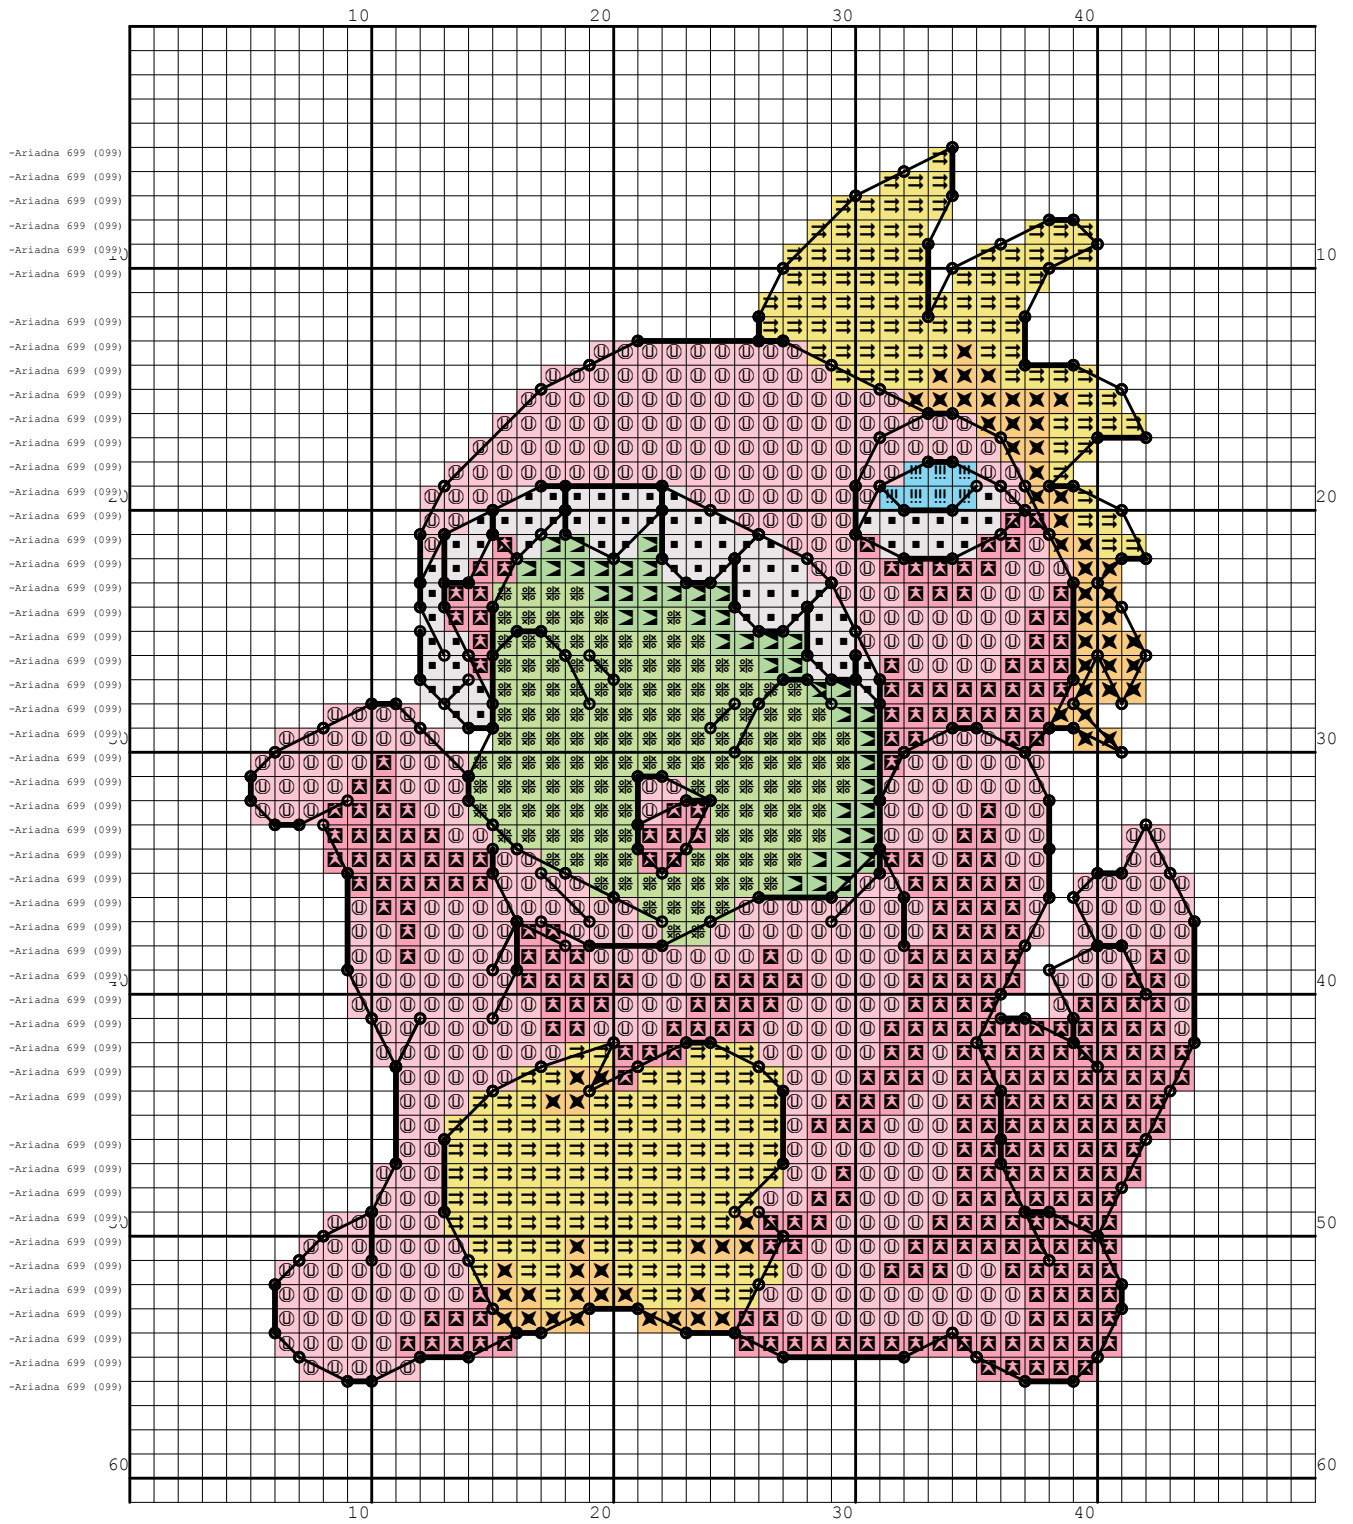

Nazwa: Stworek potworek  
Autor: look4me

Rozmiar: 49x61  
Kolorów: 10

(PL): Jeżeli użyjesz tego wzoru, będziesz zadowolona/y z efektu i uznasz za stosowne wspomóc rozwój witryny [www.wzory-haftu.pl](http://www.wzory-haftu.pl) możesz wpłacić dowolną kwotę na konto podane w dziale "Kontakt" na wspomnianej stronie.

(EN): If after using this pattern you are happy with the effect and you think that it is worth to support the development of [www.cross-stitch-patterns.eu](http://www.cross-stitch-patterns.eu) website, feel free to donate any amount to the bank account given in the "Contact" section on the abovementioned site.

Symbol	Nr nici	Krzyżyki	Motki 2 nitki	Motki 3 nitki	Motki 6 nitek
	Kanwa	1627	1	1	2
	Ariadna 408	204	1	1	1
	Ariadna 414	67	1	1	1
	Ariadna 476	504	1	1	1
	Ariadna 481	317	1	1	1
	Ariadna 526	7	1	1	1
	Ariadna 564	148	1	1	1
	Ariadna 570	42	1	1	1
	Ariadna 695	73	1	1	1
	Ariadna 699 (099)	0	1	1	1