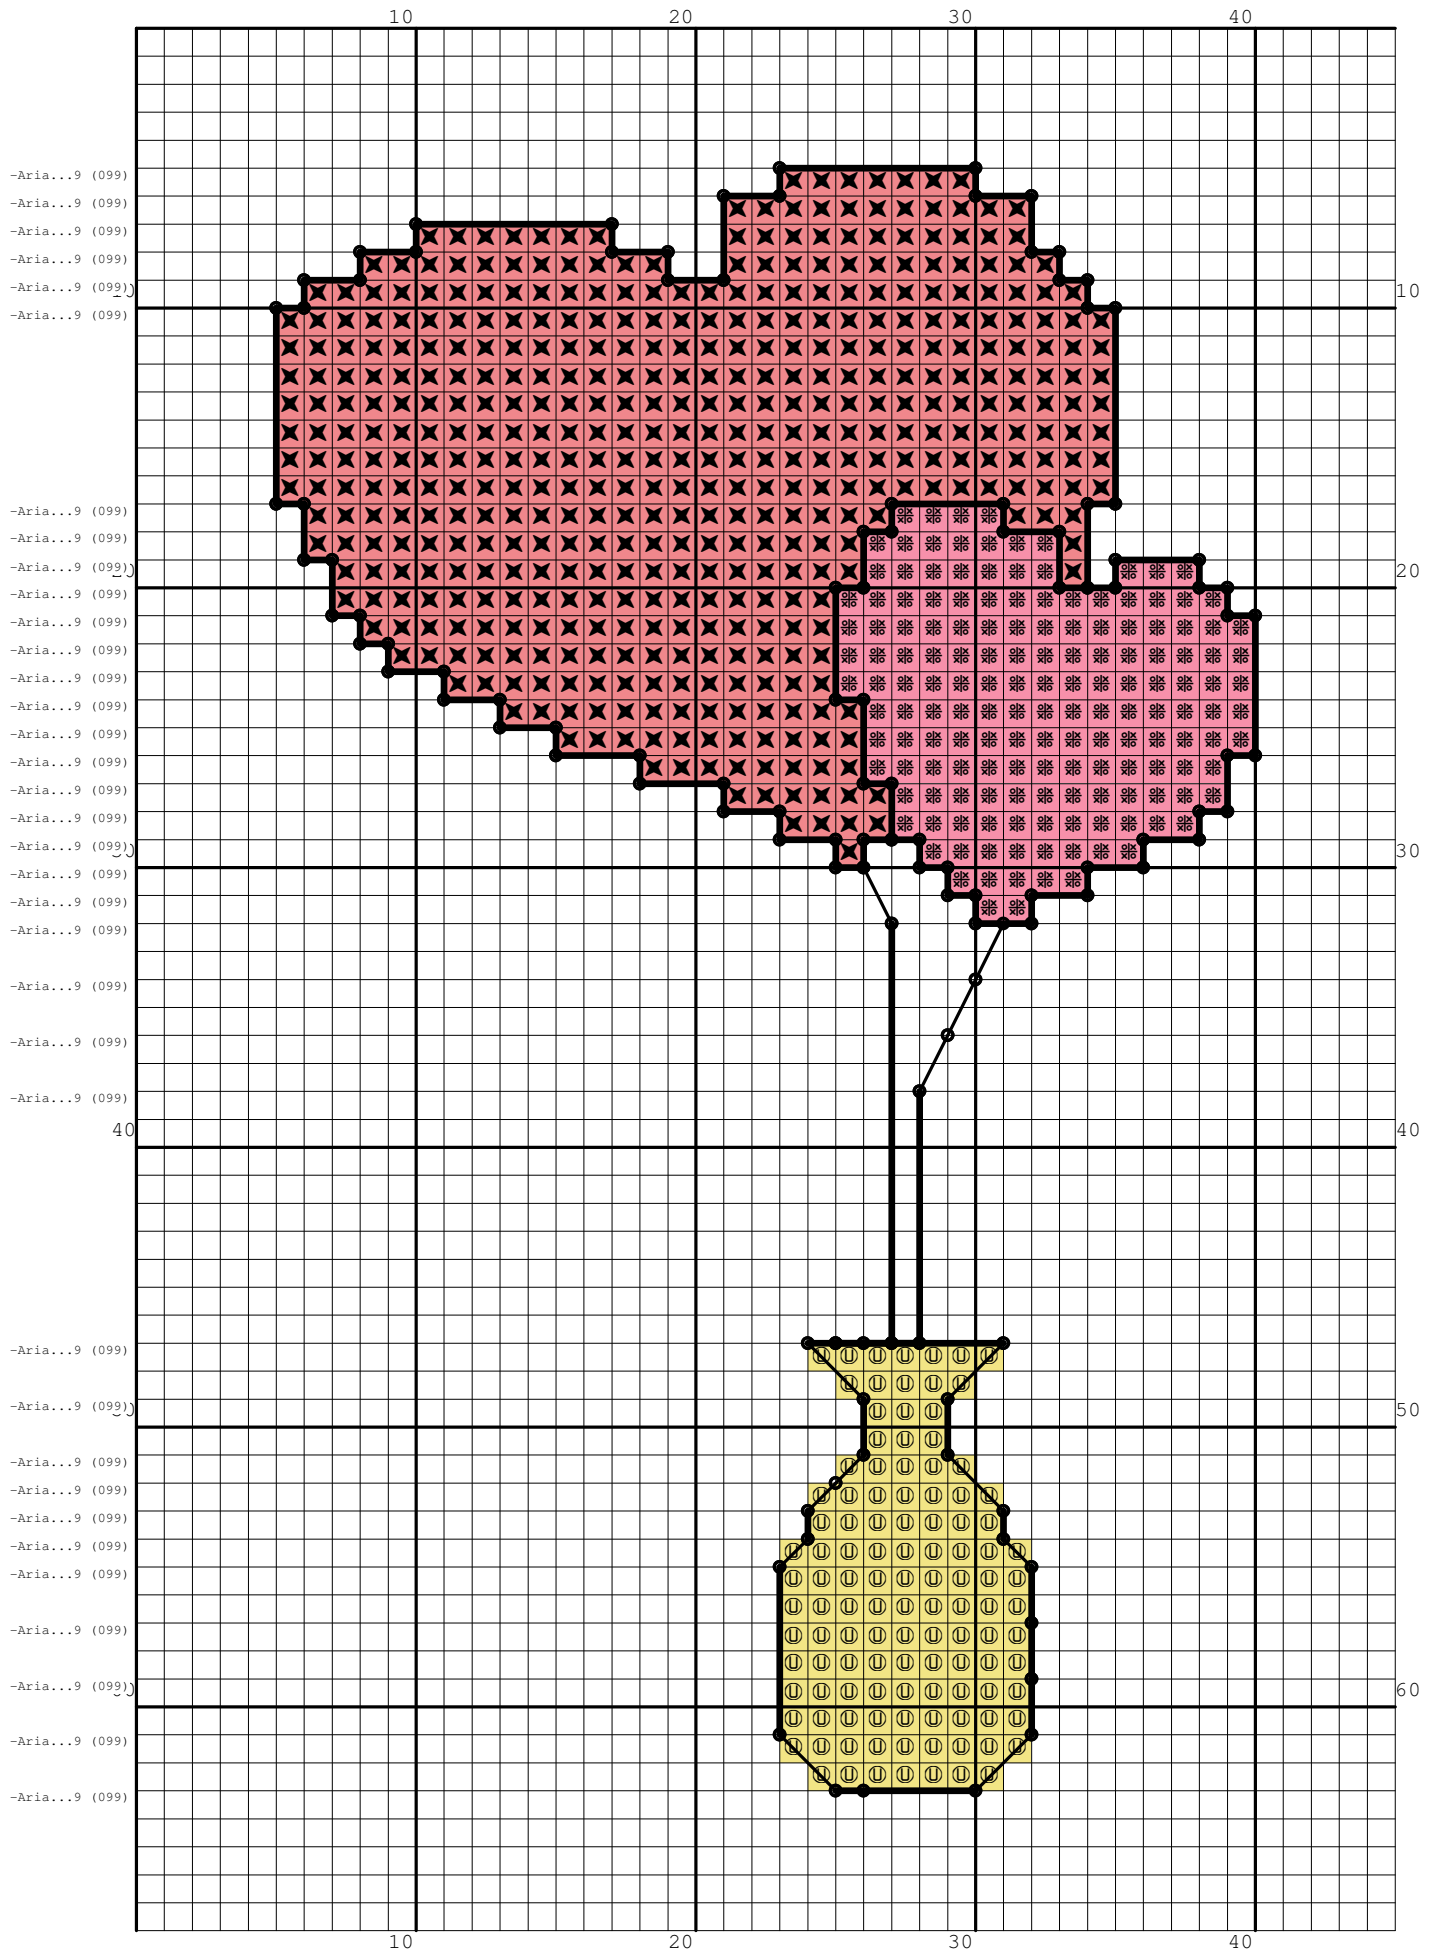

Nazwa: Serca
Autor: look4me

Rozmiar: 45x68
Kolorów: 5

(PL): Jeżeli użyjesz tego wzoru, będziesz zadowolona/y z efektu i uznasz za stosowne wspomóc rozwój witryny www.wzory-haftu.pl możesz wpłacić dowolną kwotę na konto podane w dziale "Kontakt" na wspomnianej stronie.

(EN): If after using this pattern you are happy with the effect and you think that it is worth to support the development of www.cross-stitch-patterns.eu website, feel free to donate any amount to the bank account given in the "Contact" section on the abovementioned site.

Symbol	Nr nici	Krzyżyki	Motki 2 nitki	Motki 3 nitki	Motki 6 nitek
	Kanwa	2315	1	2	3
	Ariadna 408	116	1	1	1
	Ariadna 483	159	1	1	1
	Ariadna 485	470	1	1	1
	Ariadna 699 (099)	0	1	1	1