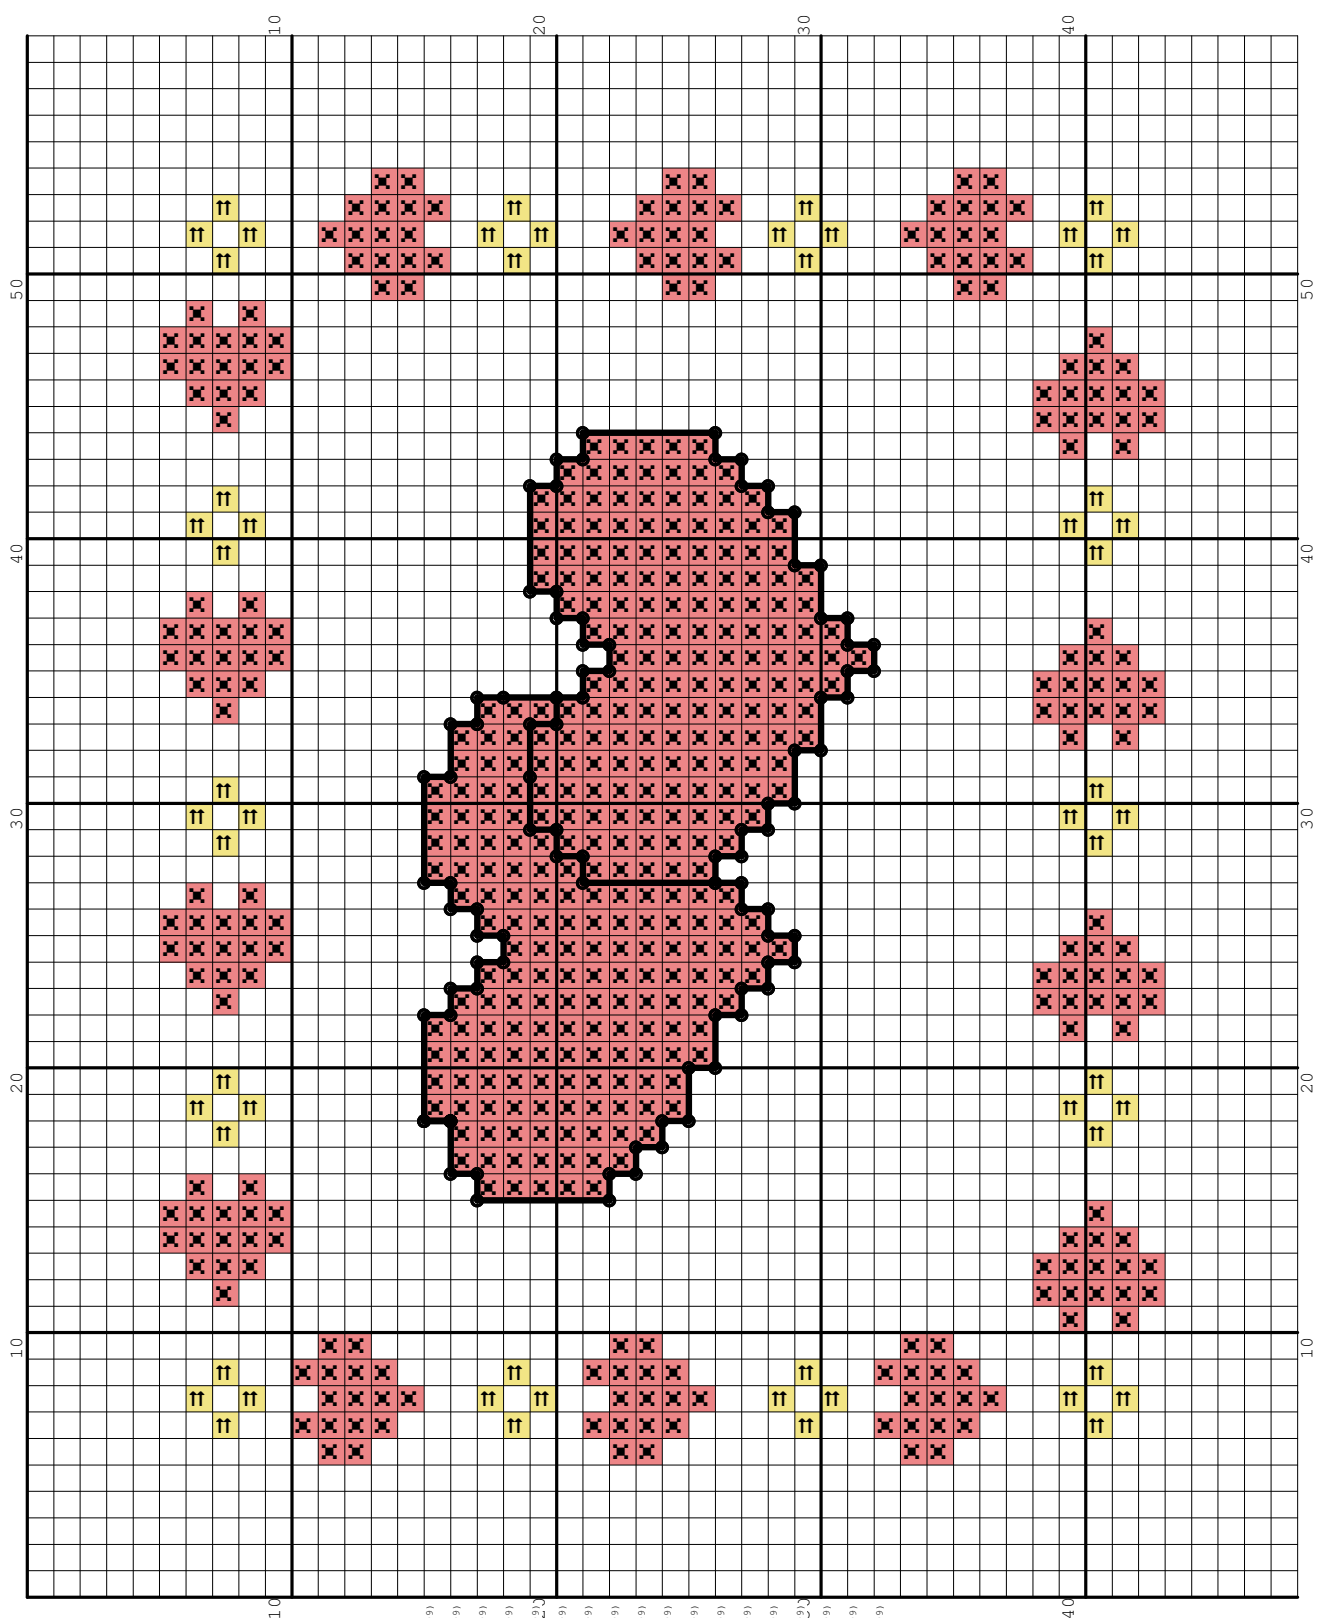

**Nazwa:** Serca  
**Autor:** look4me

**Rozmiar:** 59x48  
**Kolorów:** 4

(PL): „Jeżeli użyjesz tego wzoru, będziesz zadowolona! Z efektu i uznasz za stosowne wspomóc rozwój witłiny [www.wzory-haftu.pl](http://www.wzory-haftu.pl) możesz wpłacić dowolną kwotę na konto podane w dziale „Kontakt” na wspomnianej stronie.

(EN): If after using this pattern you are happy with the effect and you think that it is worth to support the development of [www.cross-stitch-patterns.eu](http://www.cross-stitch-patterns.eu) website, feel free to donate any amount to the bank account given in the “Contact” section on the abovementioned site.

Symbol	Nr nici	Krzyżyki	Motki 2 nitki	Motki 3 nitki	Motki 6 nitek
	Kamwa	2253	1	2	3
	Ariadna 408	56	1	1	1
	Ariadna 487	523	1	1	1
	Ariadna 699 (099)	0	1	1	1