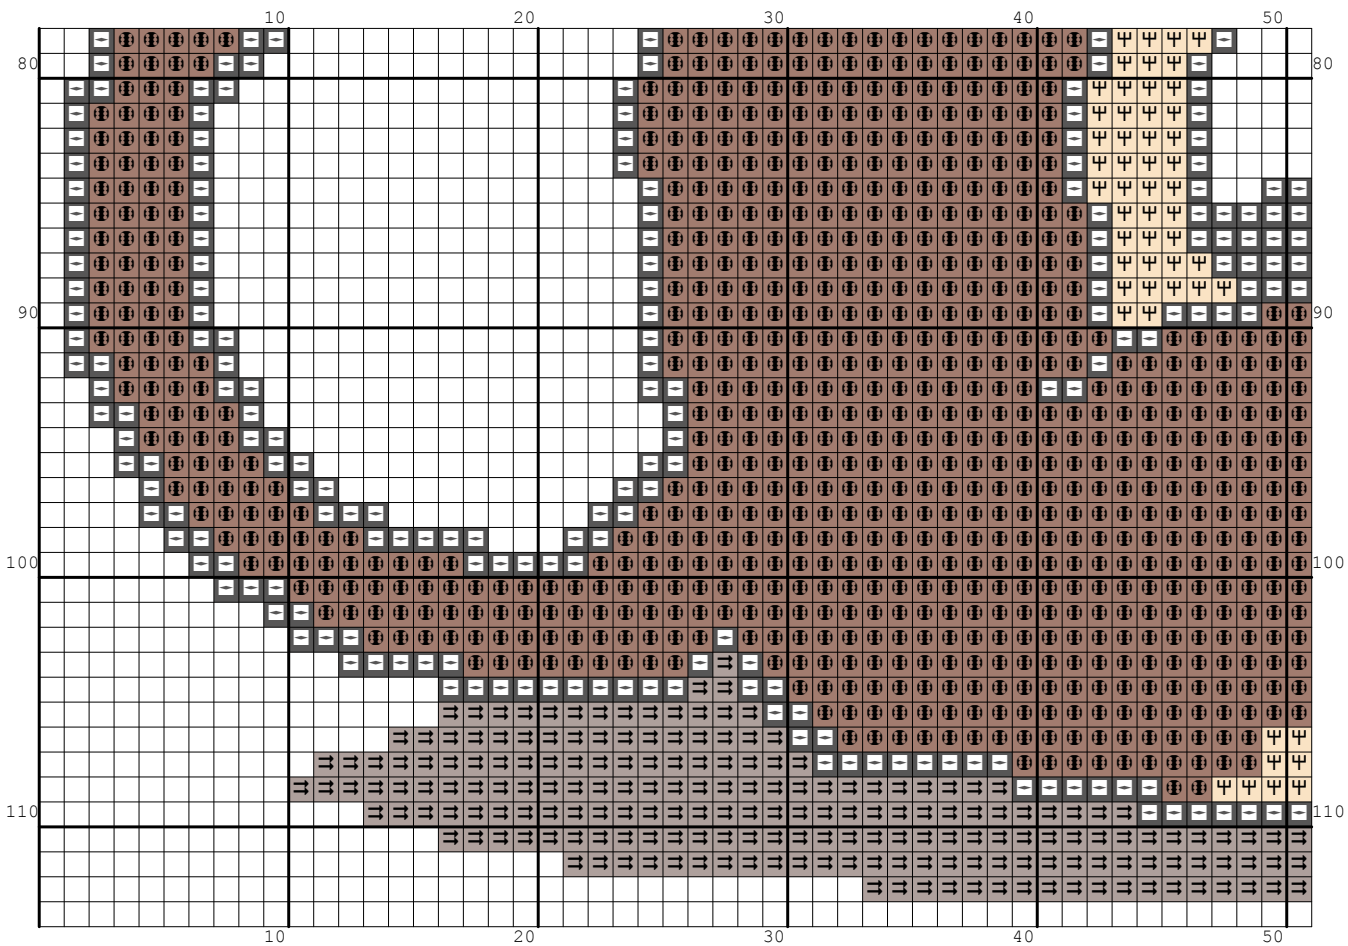

Nazwa: Małpeczka  
Autor: beauty123

Rozmiar: 100x114  
Kolorów: 6

Idealnie nadają się do pokoju dziecięcego!

-Ariad...wa) 1525  
 -Ariad...wa) 1819

Symbol	Nr nici	Krzyżyki	Motki 2 nitki	Motki 3 nitki	Motki 6 nitek
	Kanwa	5763	6	8	16
	Ariadna (nowa) 1525	1224	2	2	4
	Ariadna (nowa) 1528	26	1	1	1
	Ariadna (nowa) 1764	430	1	1	2
	Ariadna (nowa) 1770	2627	3	4	8
	Ariadna (nowa) 1819	1330	2	2	4