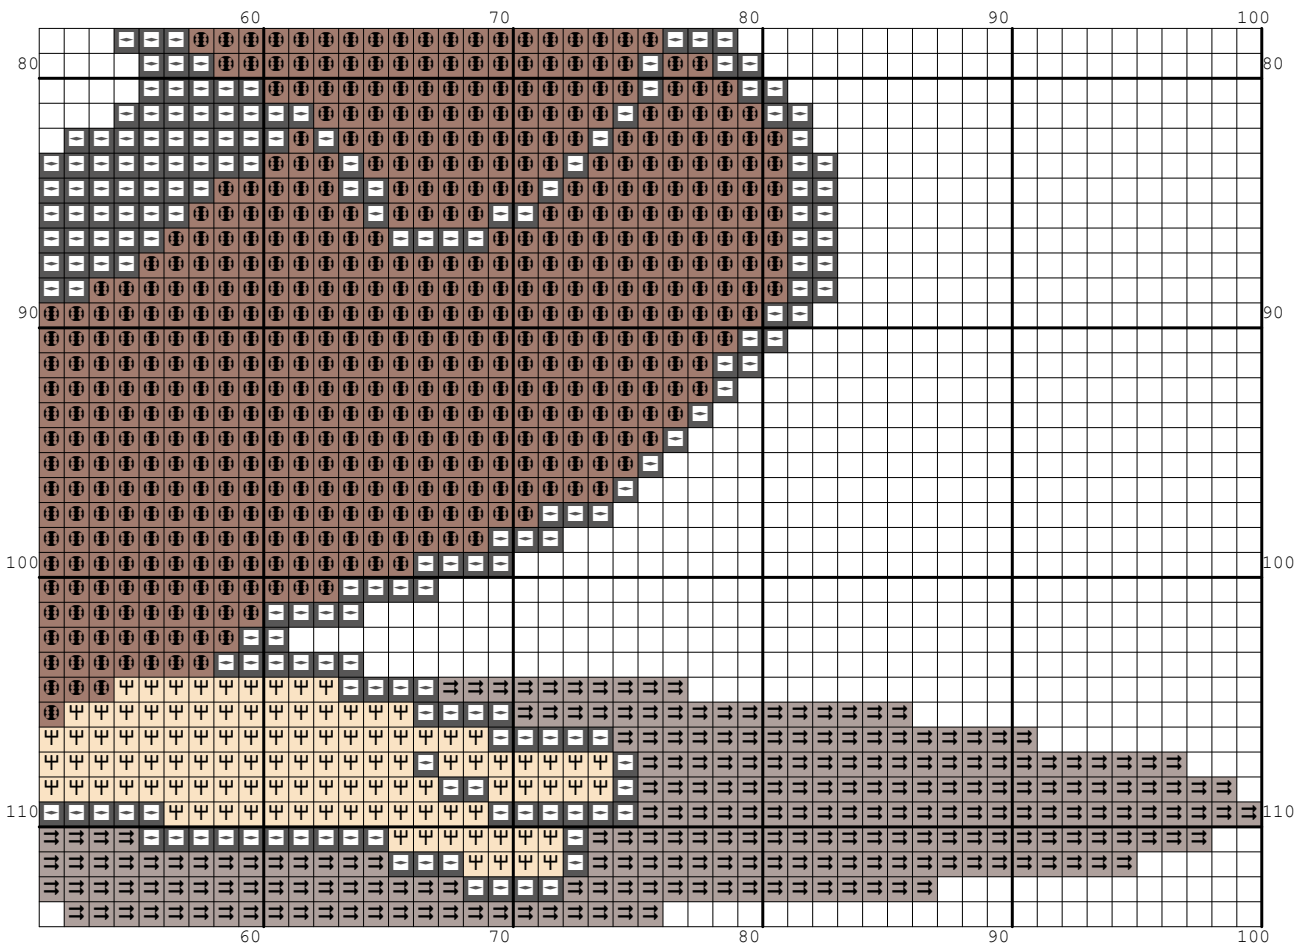

Nazwa: Małpeczka  
Autor: beauty123

Rozmiar: 100x114  
Kolorów: 6

Idealnie nadają się do pokoju dziecięcego!

-Ariad...wa) 1525  
 -Ariad...wa) 1819

Symbol	Nr nici	Krzyżyki	Motki 2 nitki	Motki 3 nitki	Motki 6 nitek
	Kanwa	5763	6	8	16
	Ariadna (nowa) 1525	1224	2	2	4
	Ariadna (nowa) 1528	26	1	1	1
	Ariadna (nowa) 1764	430	1	1	2
	Ariadna (nowa) 1770	2627	3	4	8
	Ariadna (nowa) 1819	1330	2	2	4