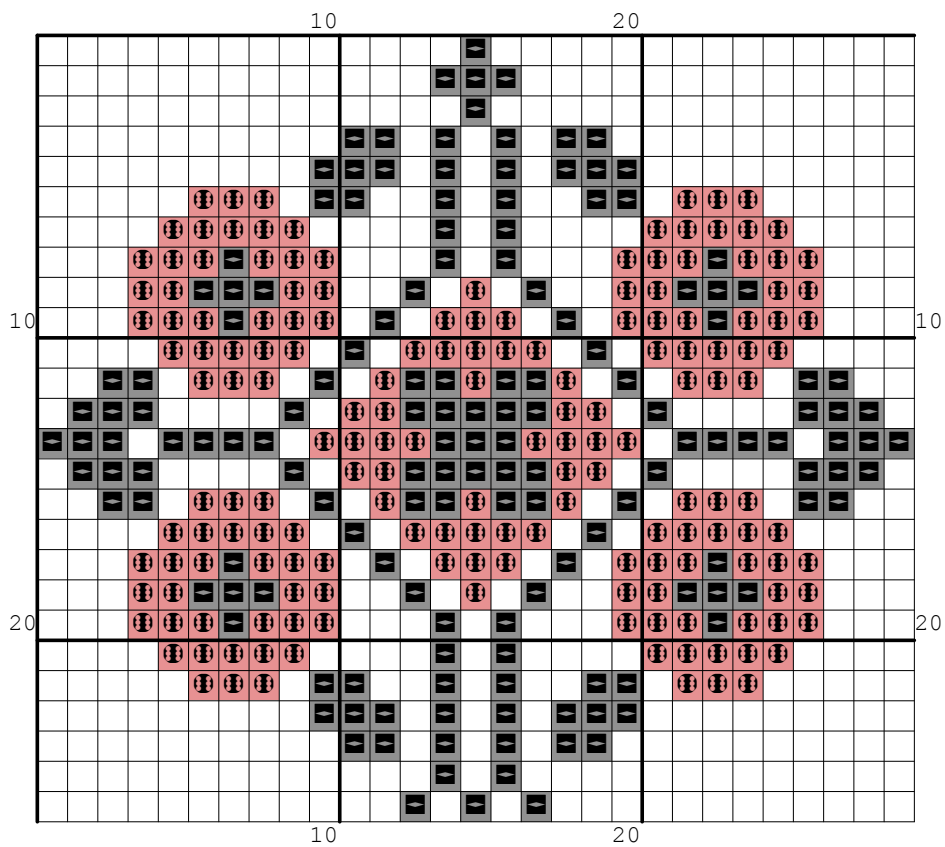

Nazwa: Motyw 062

Autor:

Rozmiar: 29x26

Kolorów: 3

(PL) Wzór pobrany ze strony: [www.wzory-haftu.pl](http://www.wzory-haftu.pl)  
Jeżeli użyjesz tego wzoru, będziesz zadowolona/y z efektu i uznasz za stosowne wspomóc rozwój witryny [www.wzory-haftu.pl](http://www.wzory-haftu.pl) możesz wpłacić dowolną kwotę na konto podane w dziale "Kontakt" na wspomnianej stronie.

(EN): Downloaded from: [www.wzory-haftu.pl](http://www.wzory-haftu.pl)

Ariadna 1548 = DMC 321

Ariadna 1819 = DMC 310

Symbol	Nr nici	Krzyżyki	Motki 2 nitki	Motki 3 nitki	Motki 6 nitek
	Kanwa	433	1	1	1
	Ariadna (nowa) 1548	168	1	1	1
	Ariadna (nowa) 1819	153	1	1	1