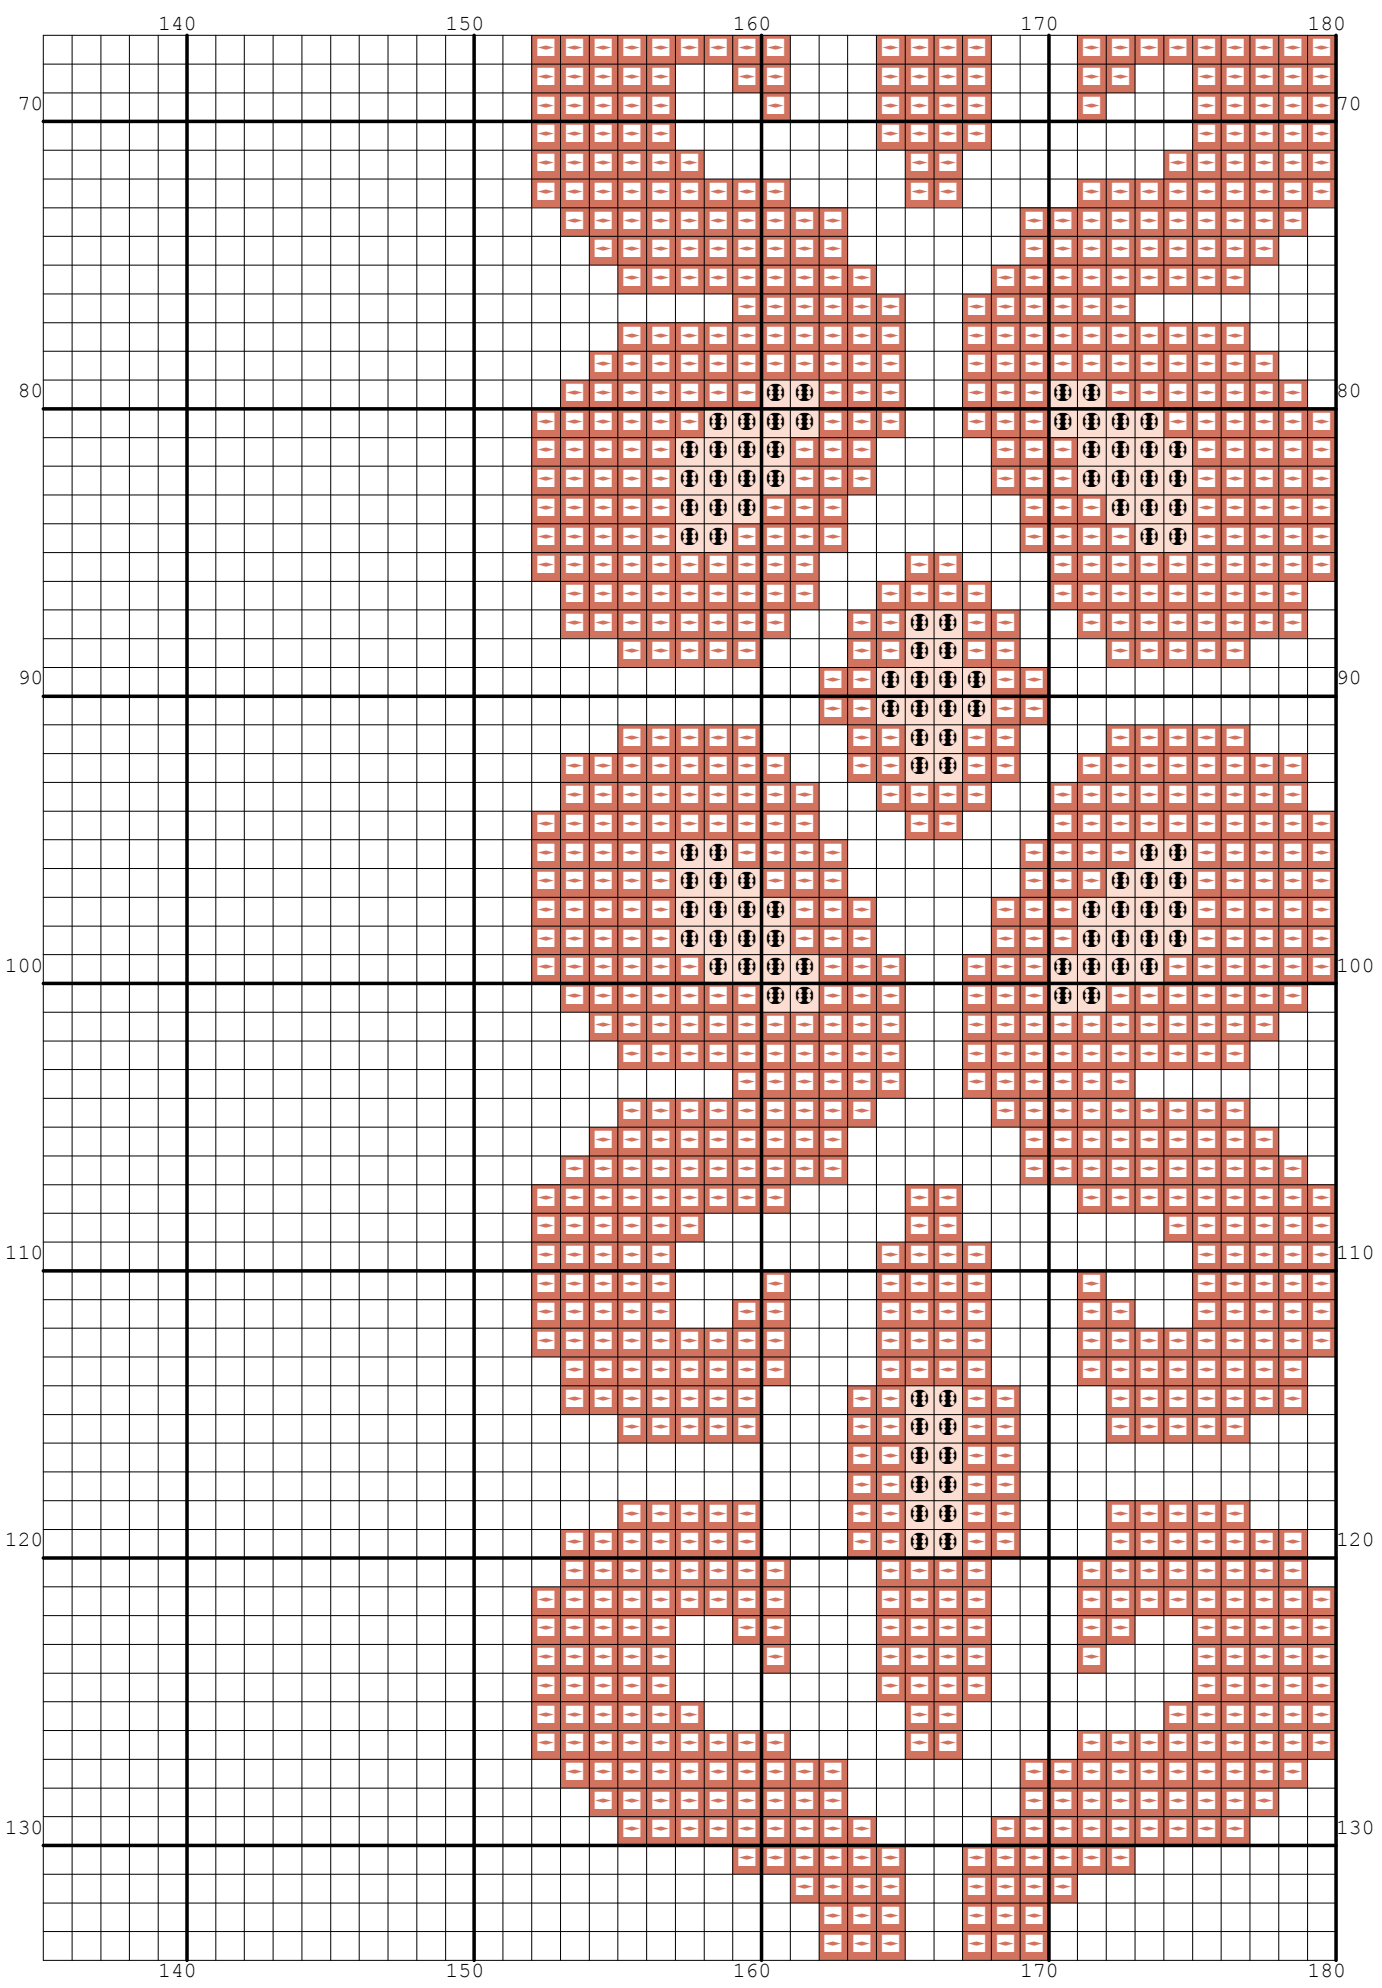

Nazwa: Serwetka czerwona
Autor: stiki88

Rozmiar: 180x180
Kolorów: 3

Symbol	Nr nici	Krzyżyki	Motki 2 nitki	Motki 3 nitki	Motki 6 nitek
	Kanwa	21532	8	12	24
	DMC 225	1964	1	2	3
	DMC 721	8904	4	5	10