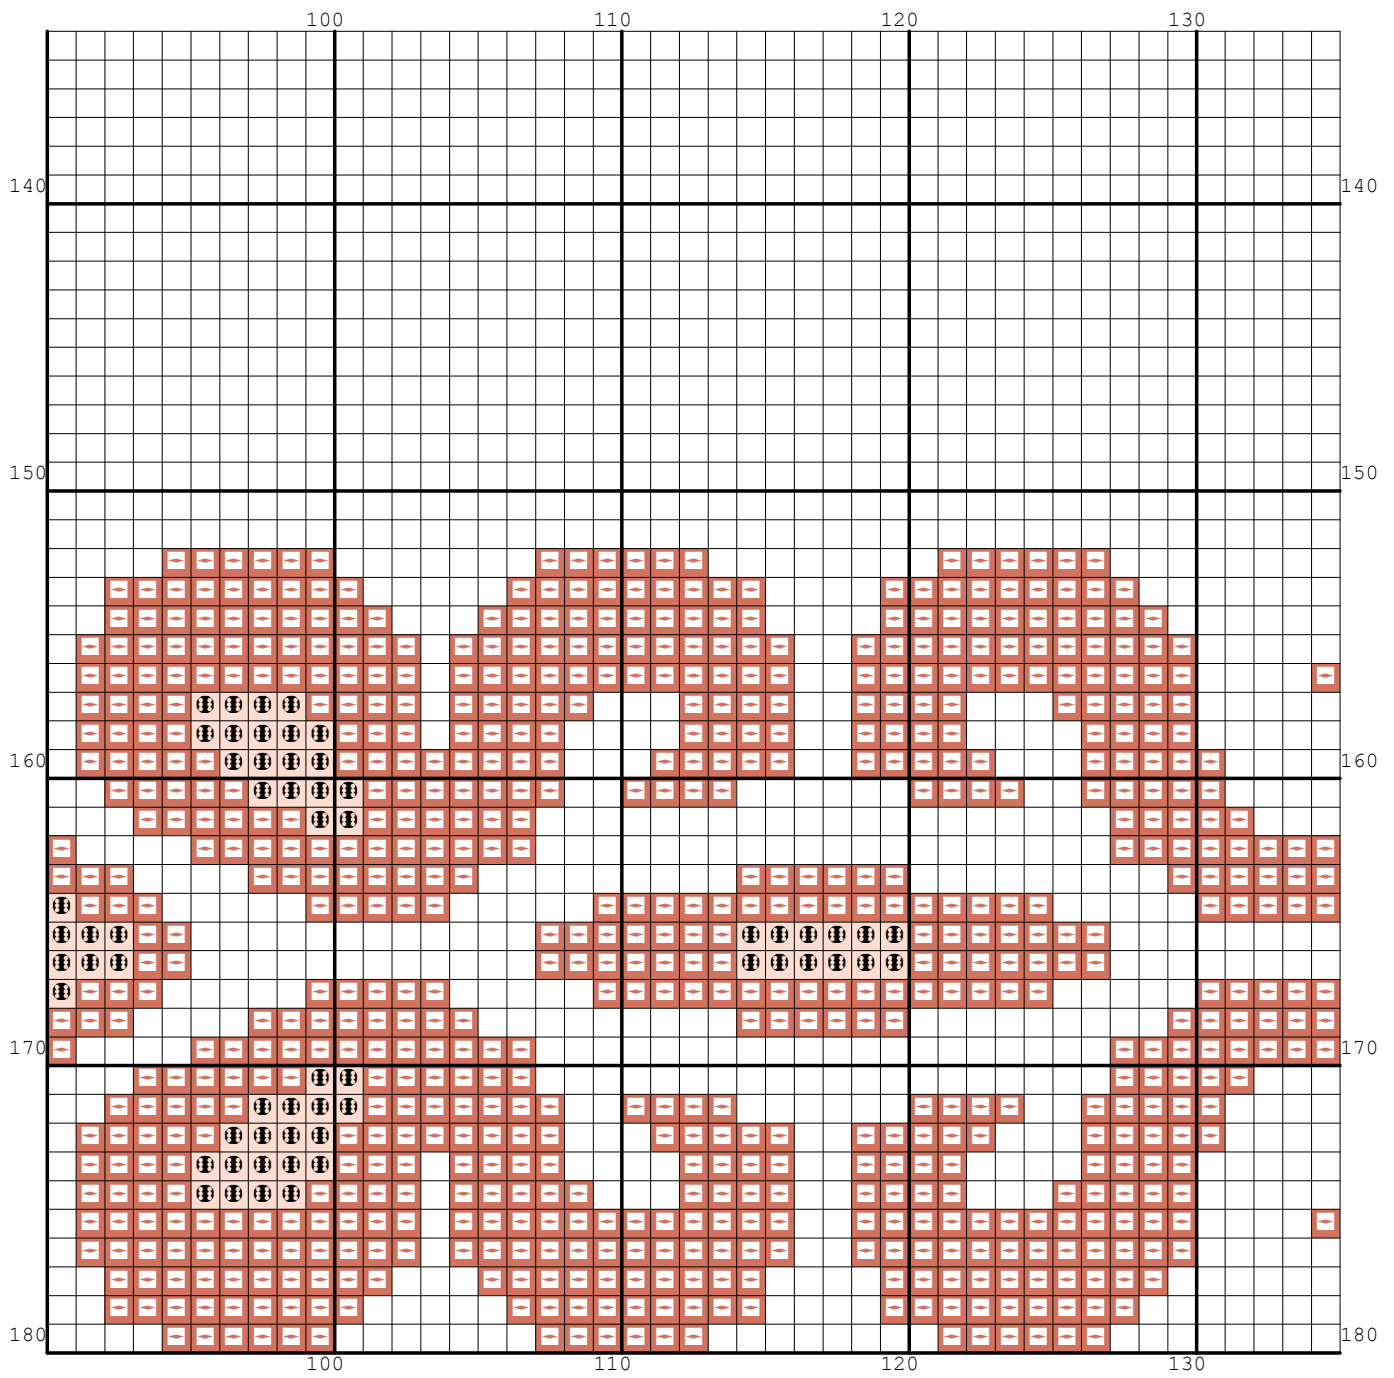

Nazwa: Serwetka czerwona
Autor: stiki88

Rozmiar: 180x180
Kolorów: 3

Symbol	Nr nici	Krzyżyki	Motki 2 nitki	Motki 3 nitki	Motki 6 nitek
	Kanwa	21532	8	12	24
	DMC 225	1964	1	2	3
	DMC 721	8904	4	5	10