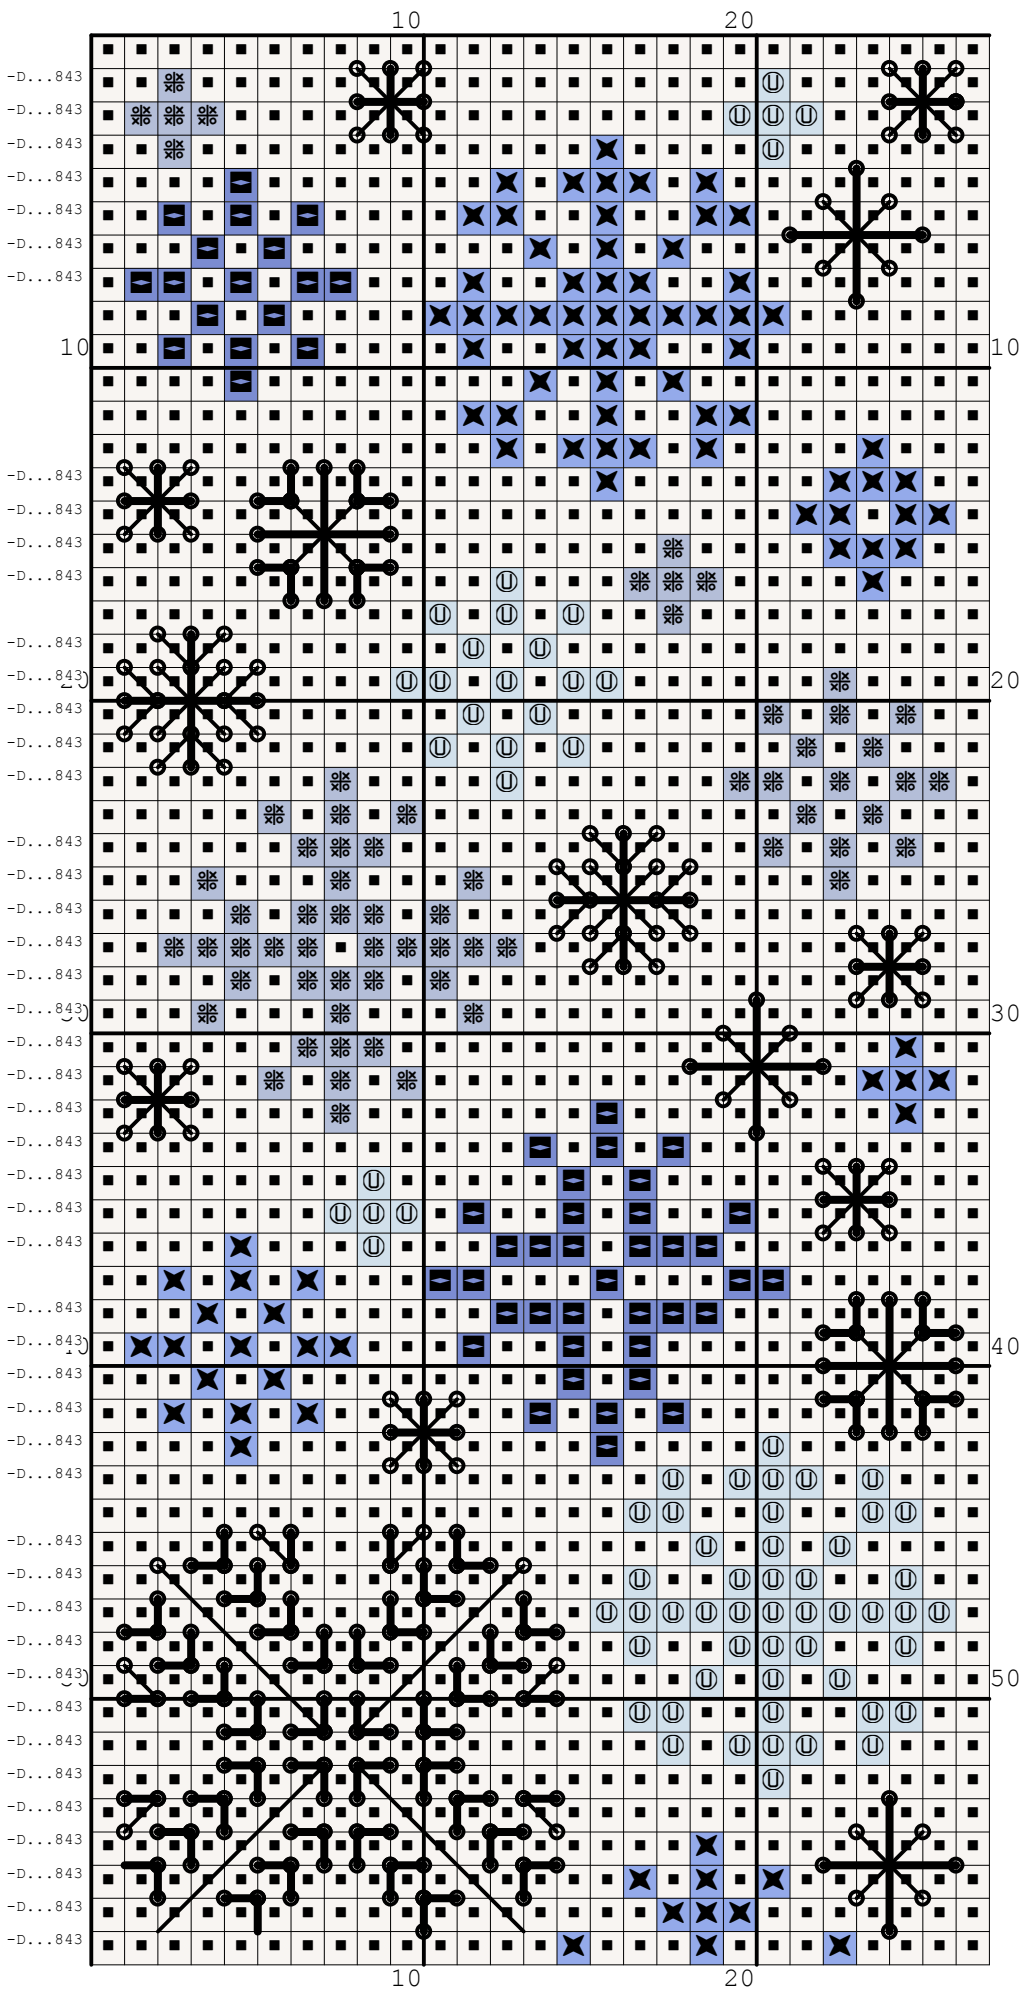

Nazwa: Zakładka z płatkami śniegu  
Autor: stiki88

Rozmiar: 27x115  
Kolorów: 5

Symbol	Nr nici	Krzyżyki	Motki 2 nitki	Motki 3 nitki	Motki 6 nitek
	DMC BLANC	2501	1	2	3
	DMC 162	174	1	1	1
	DMC 996	140	1	1	1
	DMC 3325	134	1	1	1
	DMC 3843	156	1	1	1