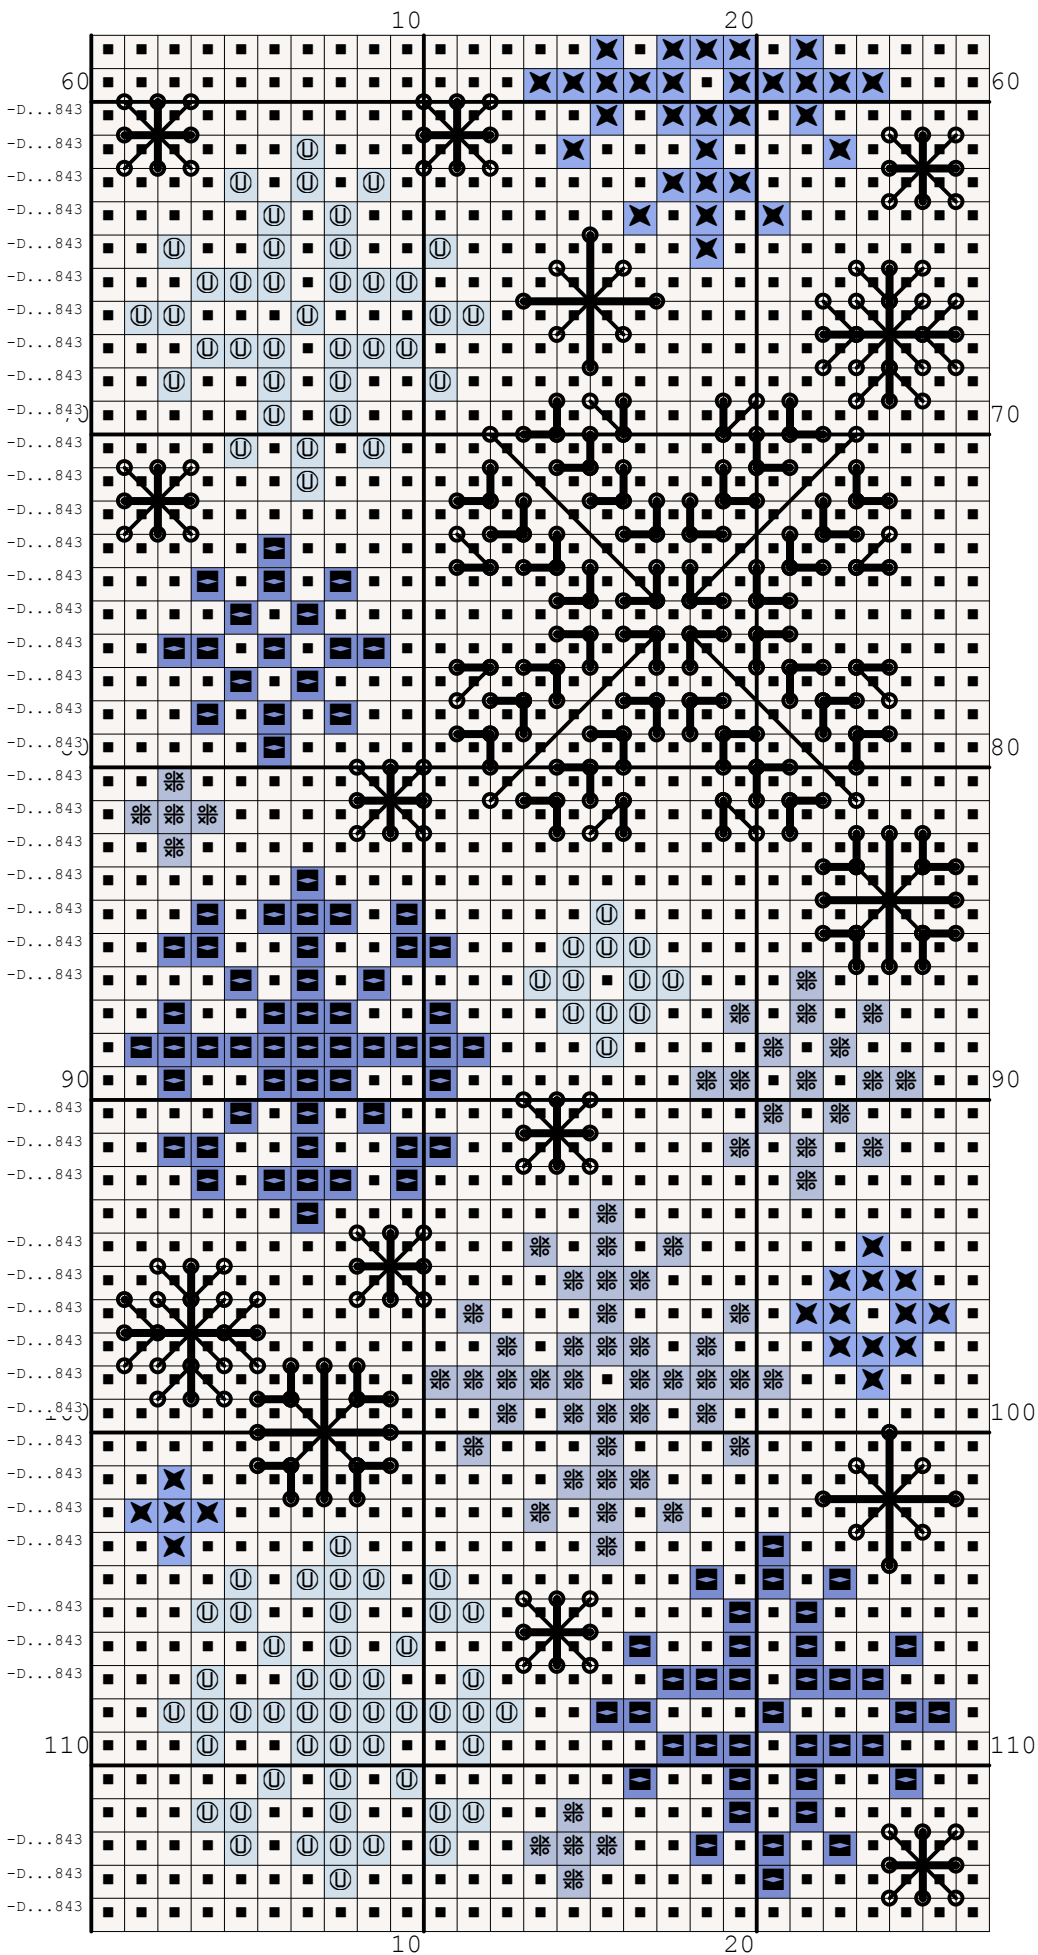

Nazwa: Zakładka z płatkami śniegu  
Autor: stiki88

Rozmiar: 27x115  
Kolorów: 5

Symbol	Nr nici	Krzyżyki	Motki 2 nitki	Motki 3 nitki	Motki 6 nitek
	DMC BLANC	2501	1	2	3
	DMC 162	174	1	1	1
	DMC 996	140	1	1	1
	DMC 3325	134	1	1	1
	DMC 3843	156	1	1	1