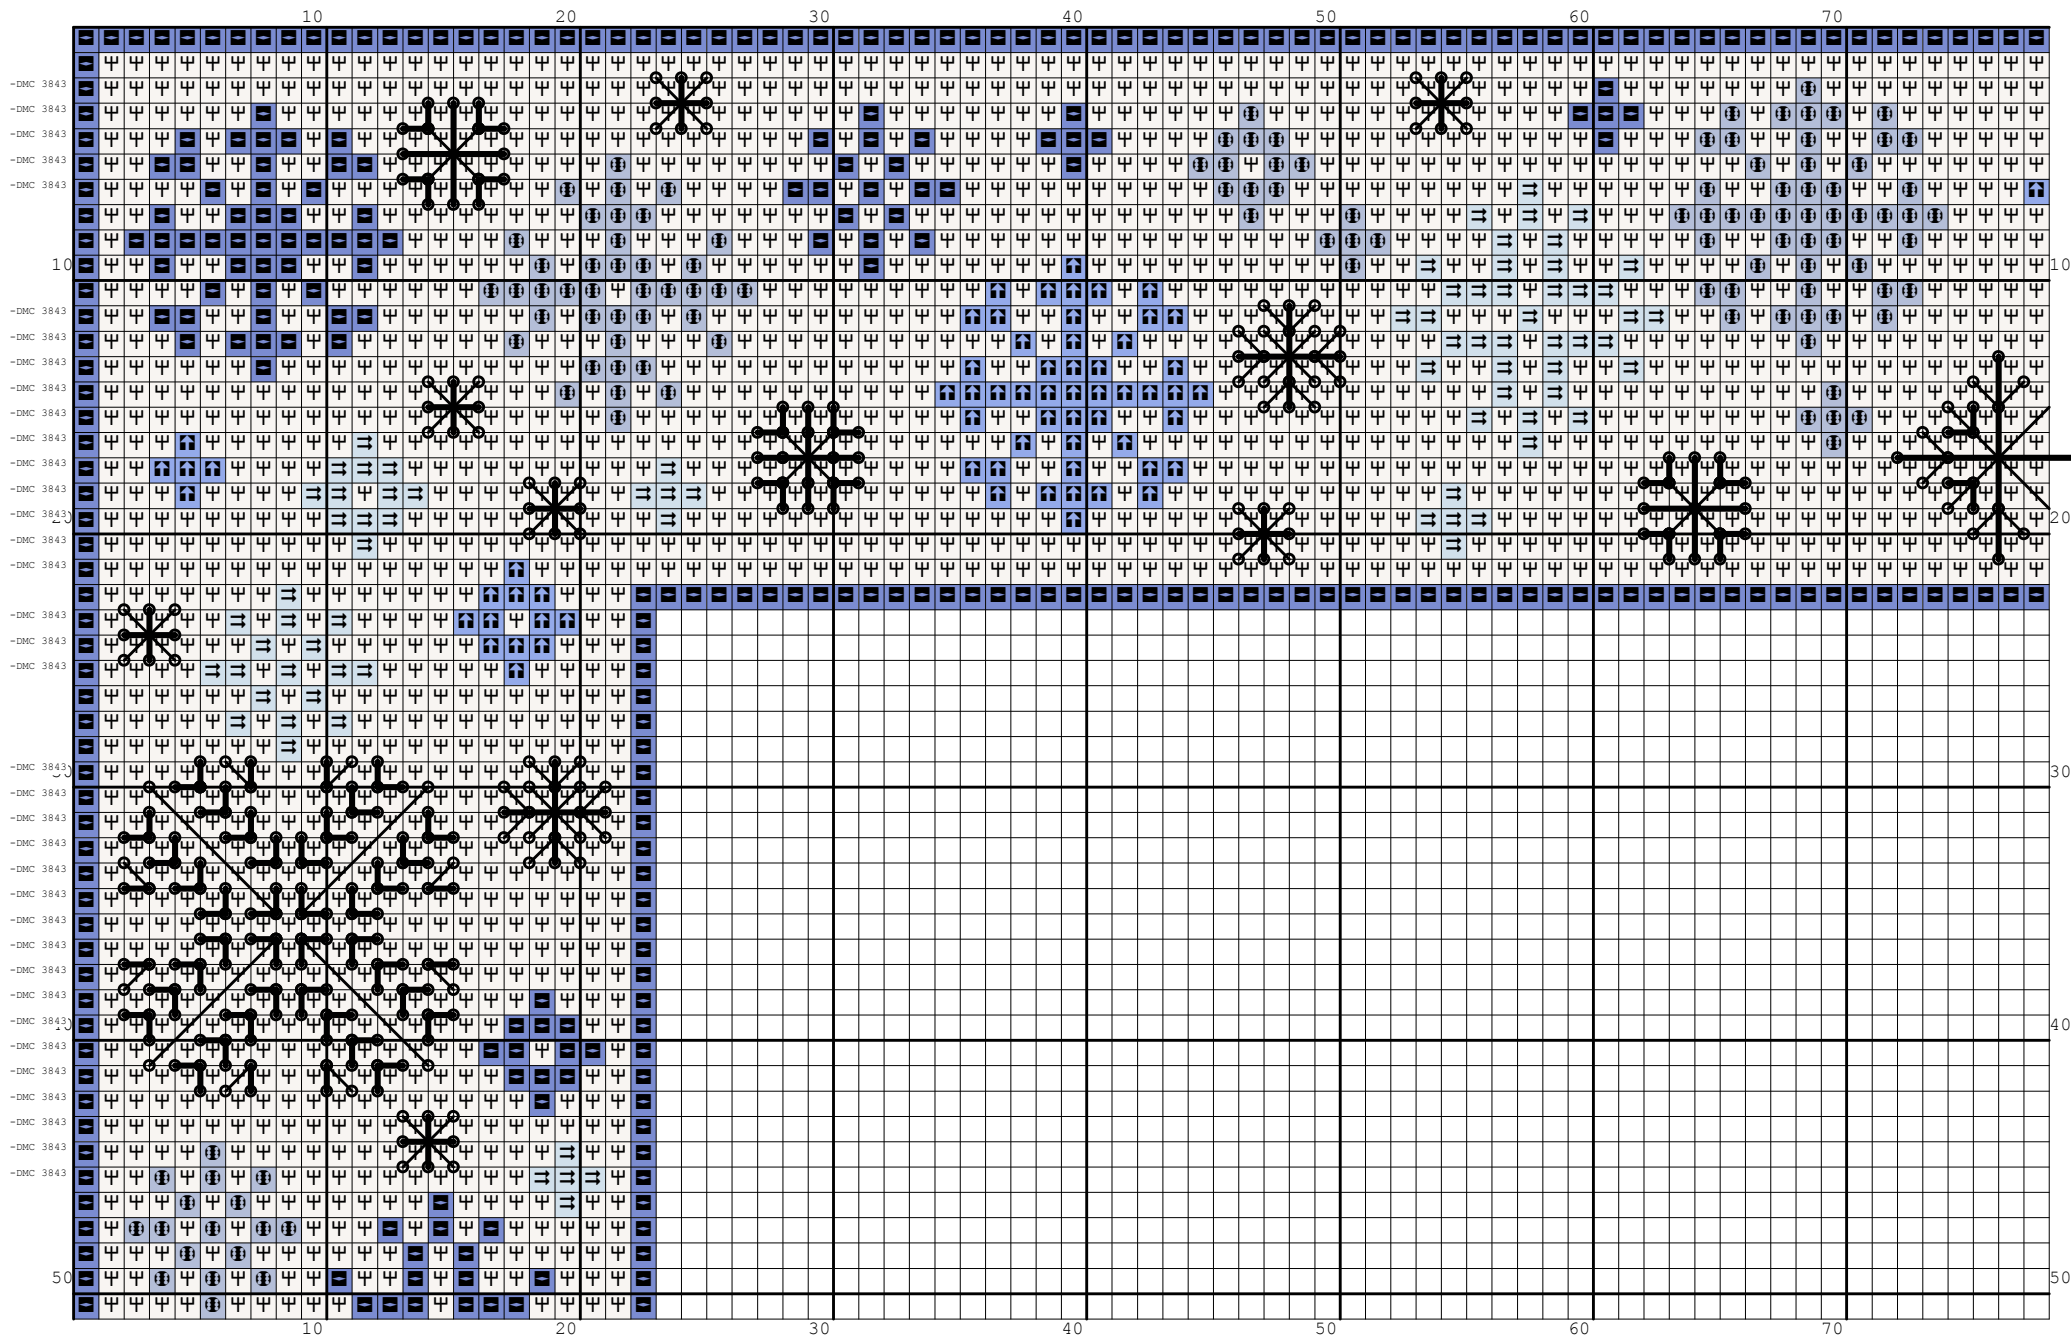

Nazwa: Ramka zimowa
Autor: stiki88

Rozmiar: 128x101
Kolorów: 6

Wzór ramki na zdjęcie o wymiarach 10x15cm na plastikową kanwę o gęstości 55 oczek/10 cm.

Symbol	Nr nici	Krzyżyki	Motki 2 nitki	Motki 3 nitki	Motki 6 nitek
	DMC BLANC	6488	3	4	8
	Kanwa	4510	2	3	5
	DMC 162	307	1	1	1
	DMC 996	320	1	1	1
	DMC 3325	311	1	1	1
	DMC 3843	992	1	2	3