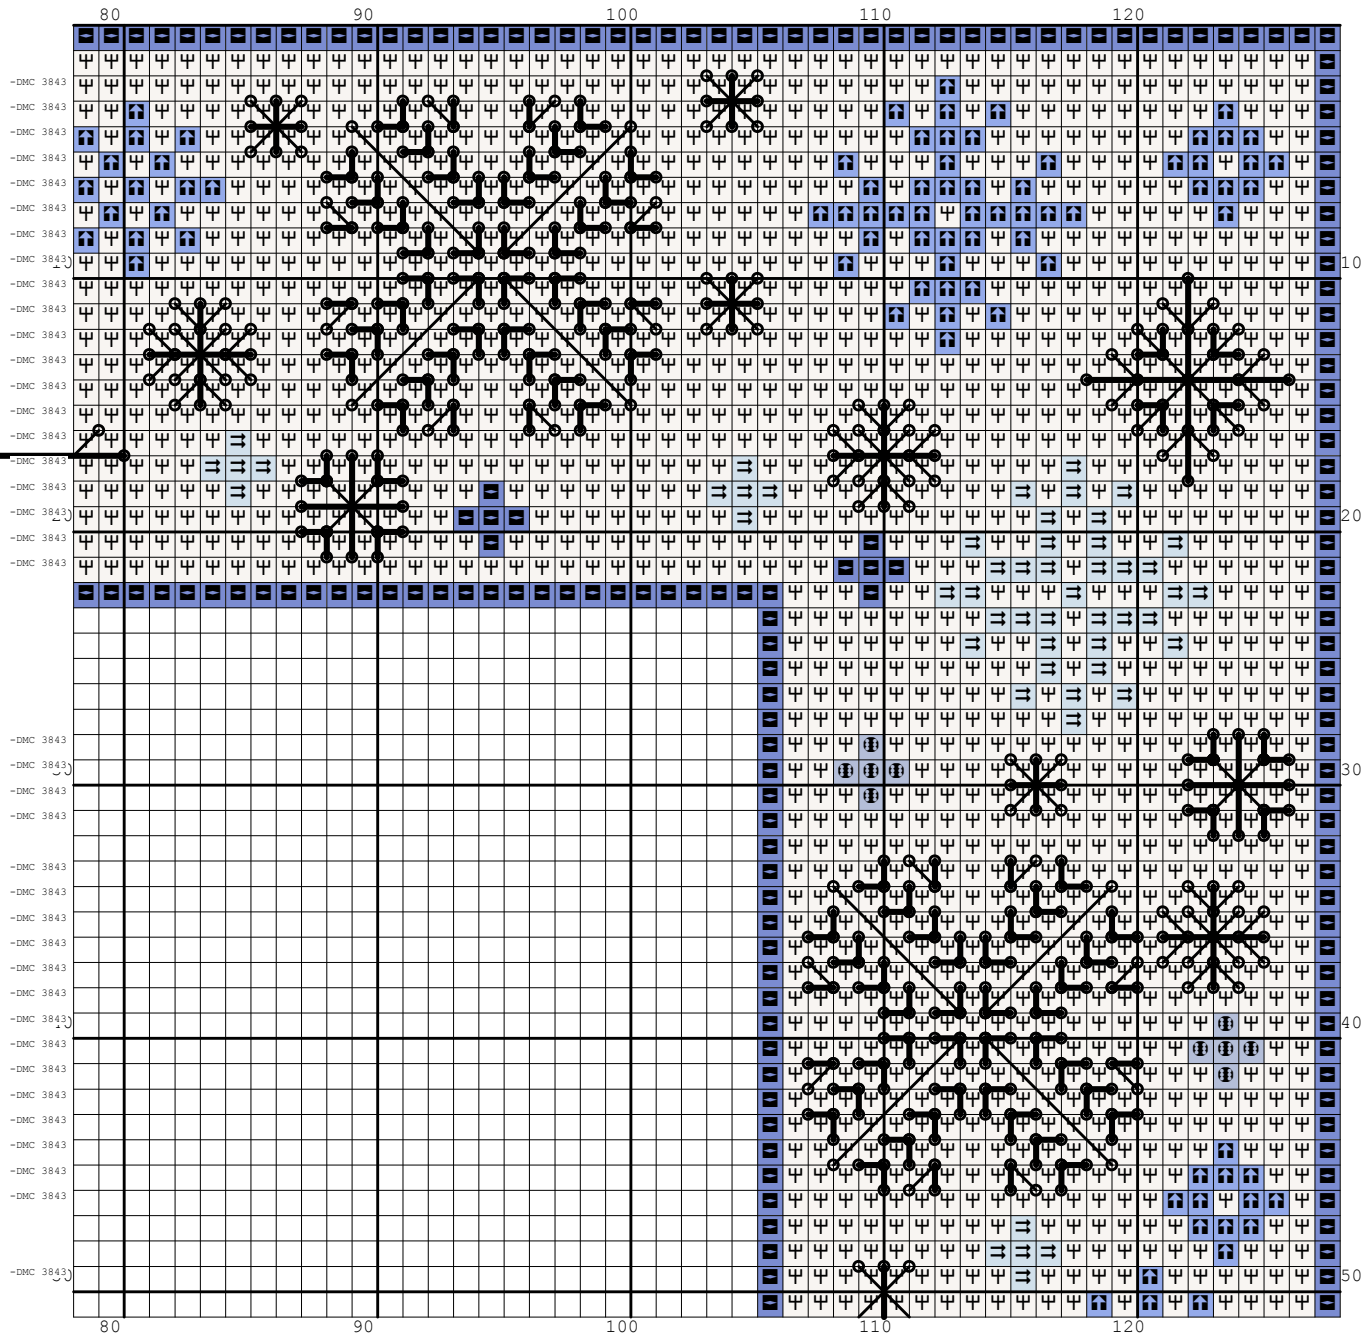

Nazwa: Ramka zimowa
Autor: stiki88

Rozmiar: 128x101
Kolorów: 6

Wzór ramki na zdjęcie o wymiarach 10x15cm na plastikową kanwę o gęstości 55 oczek/10 cm.

Symbol	Nr nici	Krzyżyki	Motki 2 nitki	Motki 3 nitki	Motki 6 nitek
	DMC BLANC	6488	3	4	8
	Kanwa	4510	2	3	5
	DMC 162	307	1	1	1
	DMC 996	320	1	1	1
	DMC 3325	311	1	1	1
	DMC 3843	992	1	2	3