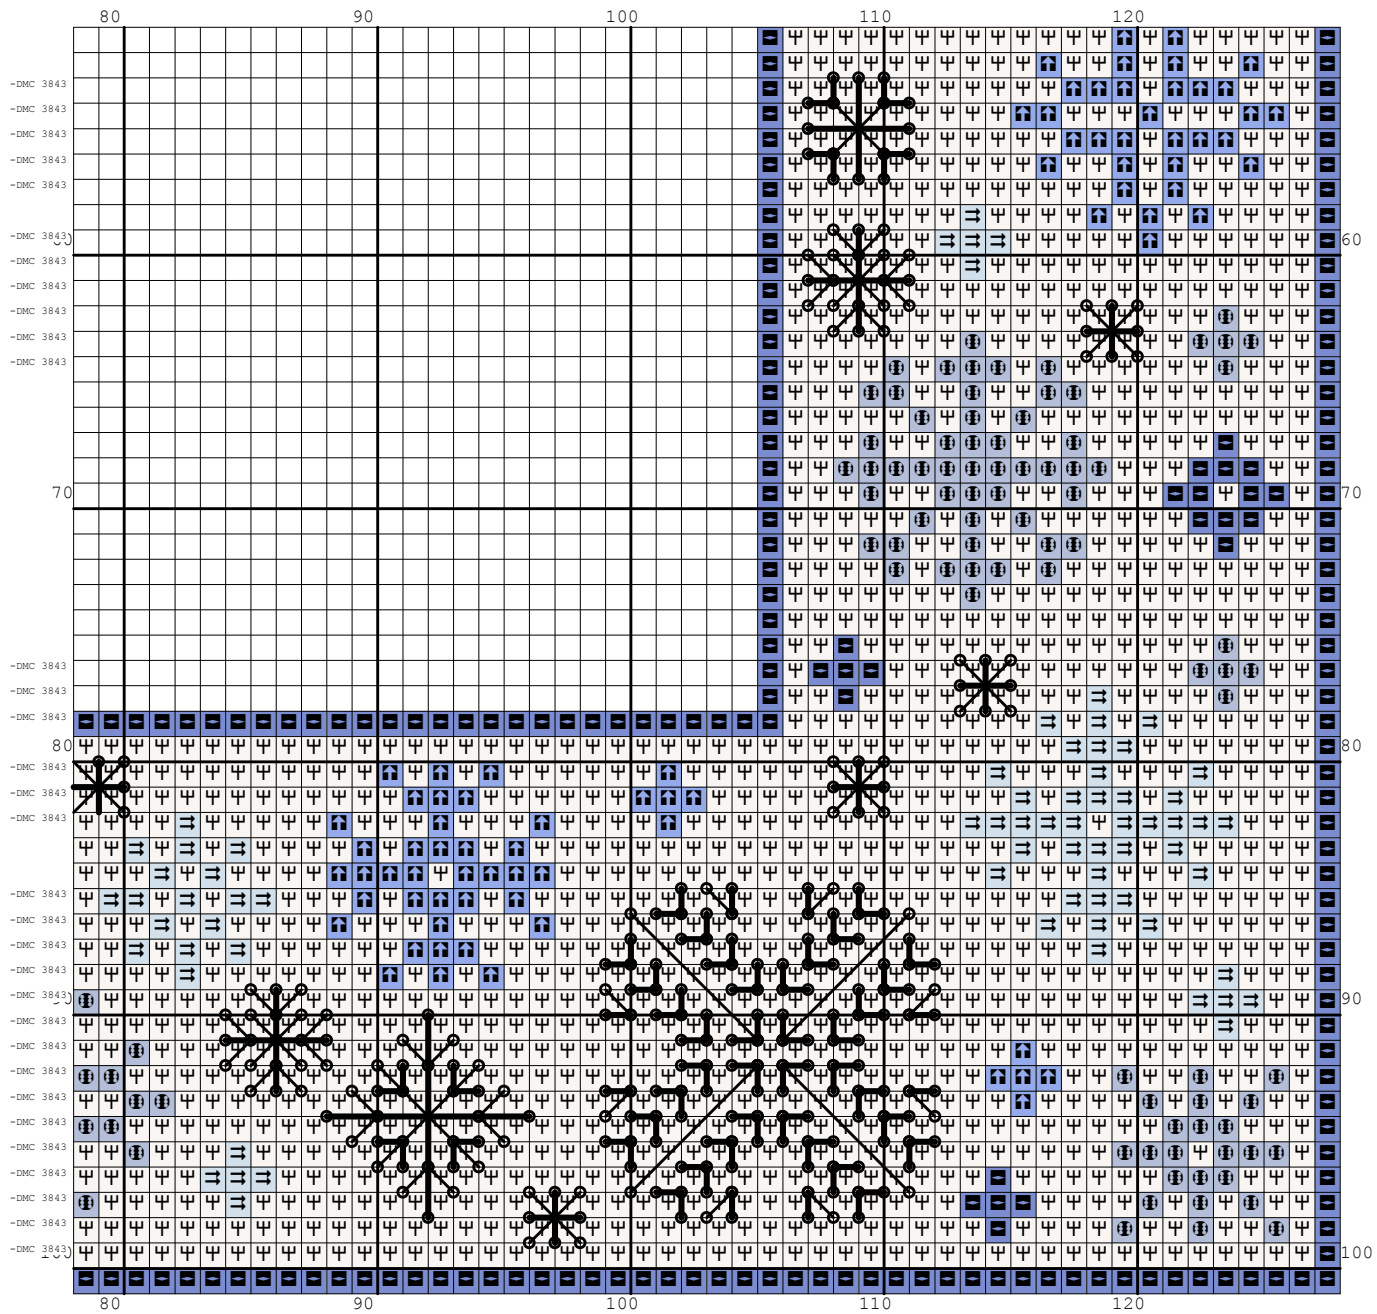

Nazwa: Ramka zimowa
Autor: stiki88

Rozmiar: 128x101
Kolorów: 6

Wzór ramki na zdjęcie o wymiarach 10x15cm na plastikową kanwę o gęstości 55 oczek/10 cm.

Symbol	Nr nici	Krzyżyki	Motki 2 nitki	Motki 3 nitki	Motki 6 nitek
	DMC BLANC	6488	3	4	8
	Kanwa	4510	2	3	5
	DMC 162	307	1	1	1
	DMC 996	320	1	1	1
	DMC 3325	311	1	1	1
	DMC 3843	992	1	2	3