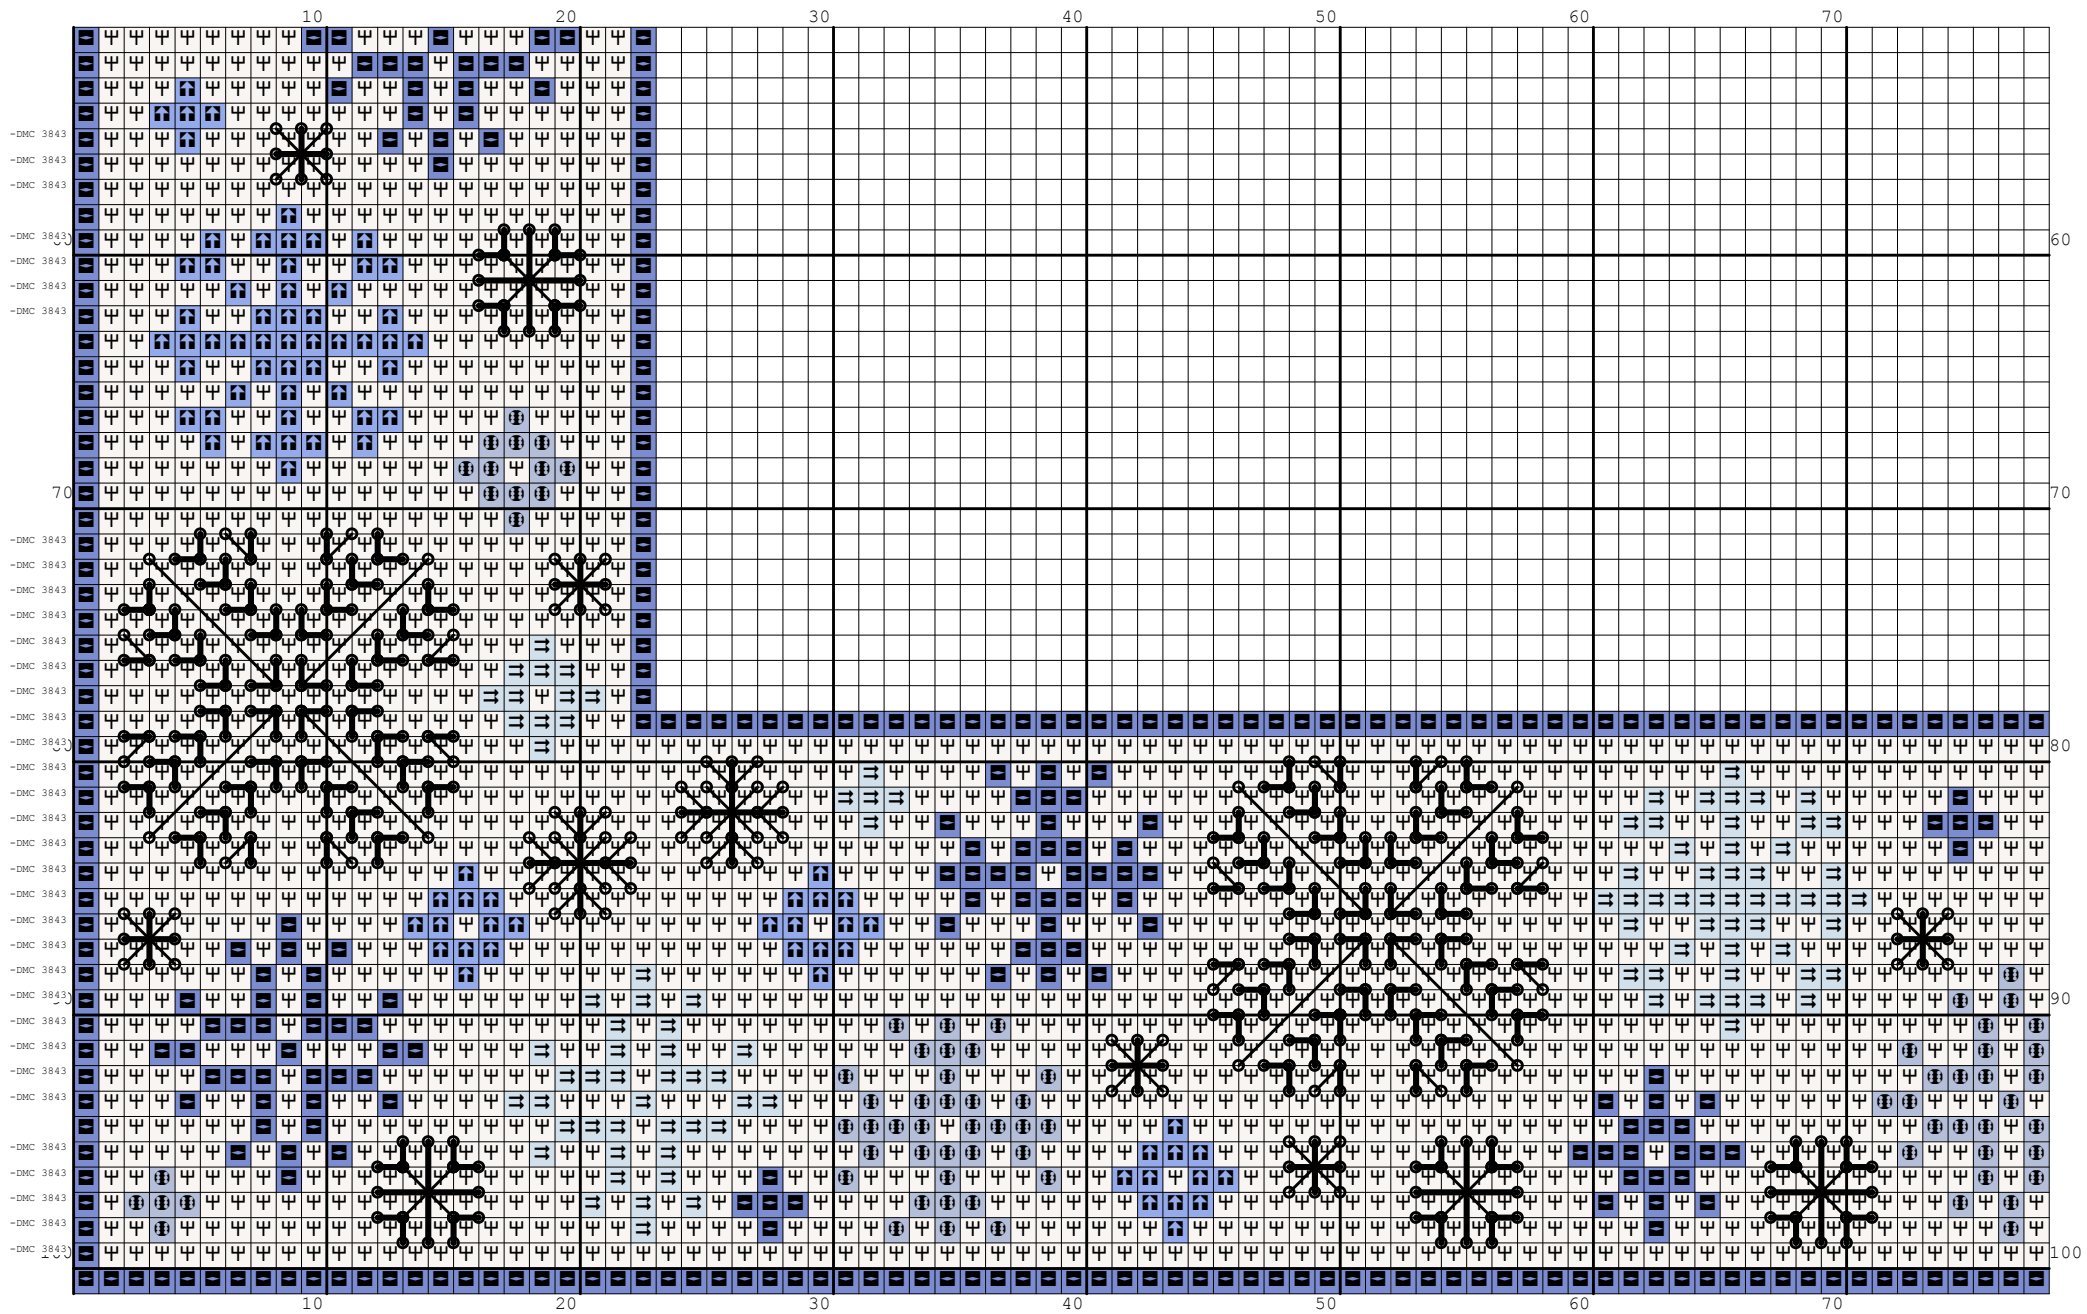

Nazwa: Ramka zimowa
Autor: stiki88

Rozmiar: 128x101
Kolorów: 6

Wzór ramki na zdjęcie o wymiarach 10x15cm na plastikową kanwę o gęstości 55 oczek/10 cm.

Symbol	Nr nici	Krzyżyki	Motki 2 nitki	Motki 3 nitki	Motki 6 nitek
	DMC BLANC	6488	3	4	8
	Kanwa	4510	2	3	5
	DMC 162	307	1	1	1
	DMC 996	320	1	1	1
	DMC 3325	311	1	1	1
	DMC 3843	992	1	2	3