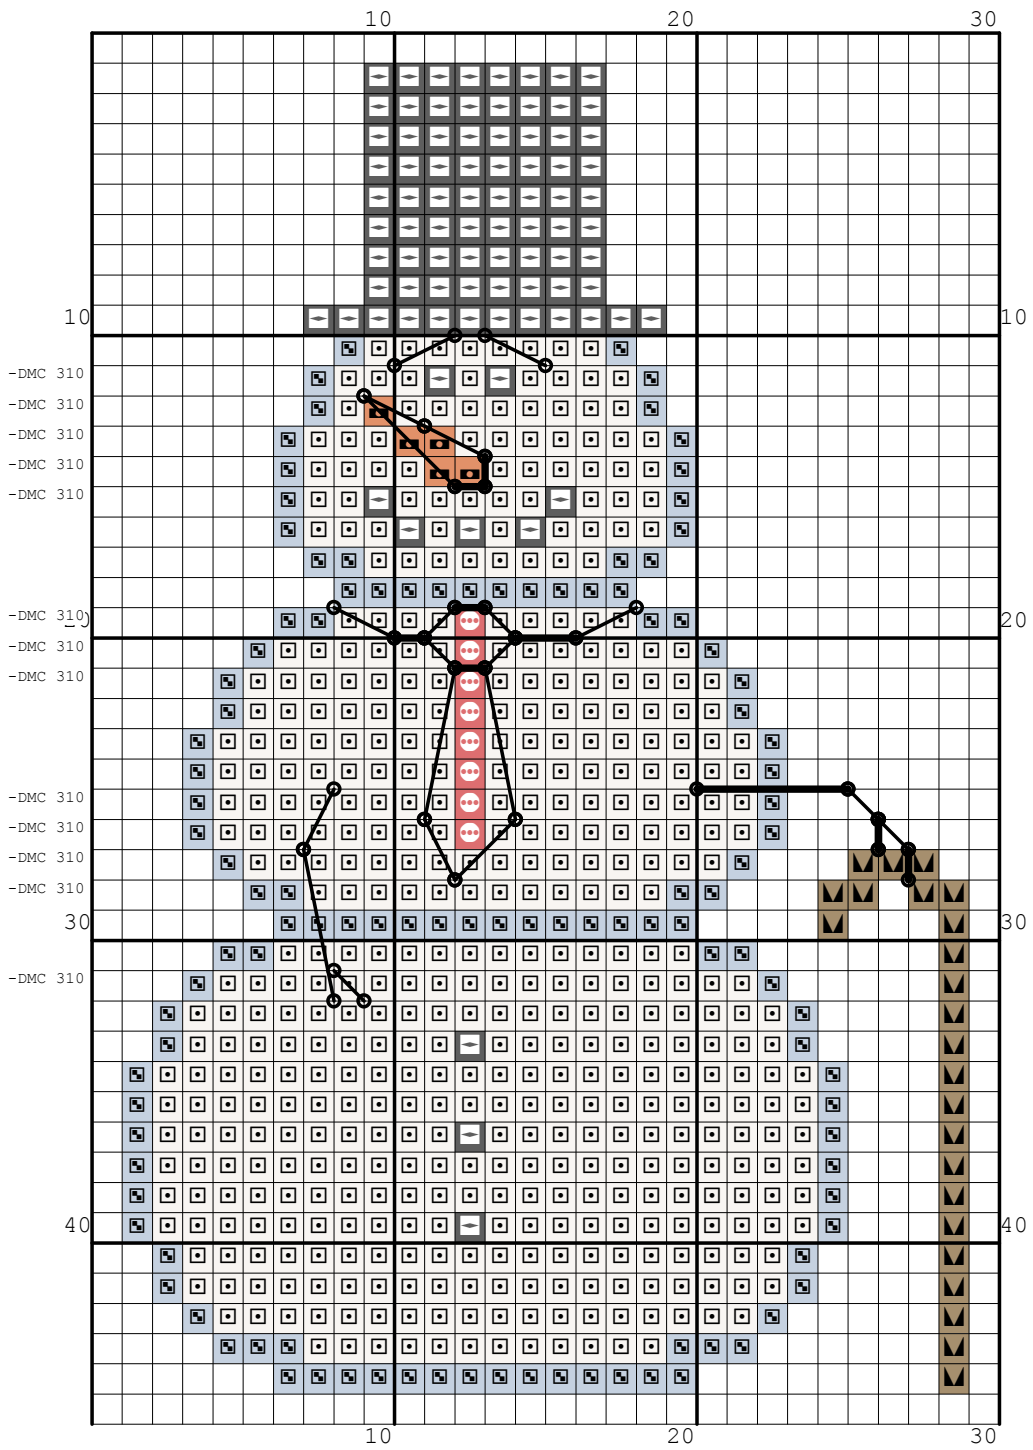

Nazwa: Bałwanek elegant
Autor: stiki88

Rozmiar: 30x46
Kolorów: 7

Symbol	Nr nici	Krzyżyki	Motki 2 nitki	Motki 3 nitki	Motki 6 nitek
	Kanwa	652	1	1	1
	DMC BLANC	491	1	1	1
	DMC 310	86	1	1	1
	DMC 351	8	1	1	1
	DMC 722	5	1	1	1
	DMC 3045	24	1	1	1
	DMC 3841	114	1	1	1