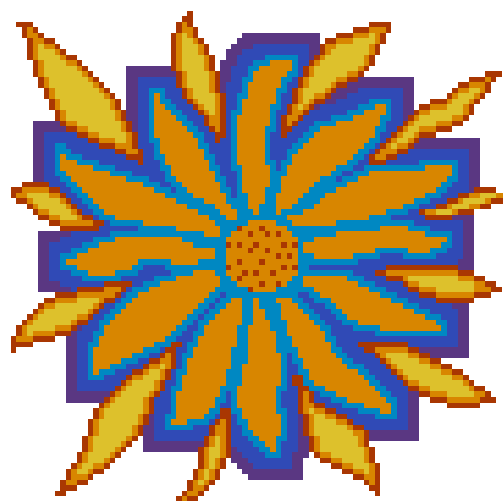

Nazwa: Kwiatek
Autor: stiki88

Rozmiar: 96x96
Kolorów: 8

Wszystkie kontury wewnętrzne należy wykonać kolorem DMC 3853,
natomiast kontury zewnętrzne kolorem DMC 310.

Symbol	Nr nici	Krzyżyki	Motki 2 nitki	Motki 3 nitki	Motki 6 nitek
	Kanwa	3509	2	2	4
	DMC 310	0	1	1	2
	DMC 742	2181	1	2	3
	DMC 744	563	1	1	1
	DMC 3746	435	1	1	1
	DMC 3843	958	1	1	2
	DMC 3845	995	1	1	2
	DMC 3853	575	1	1	2