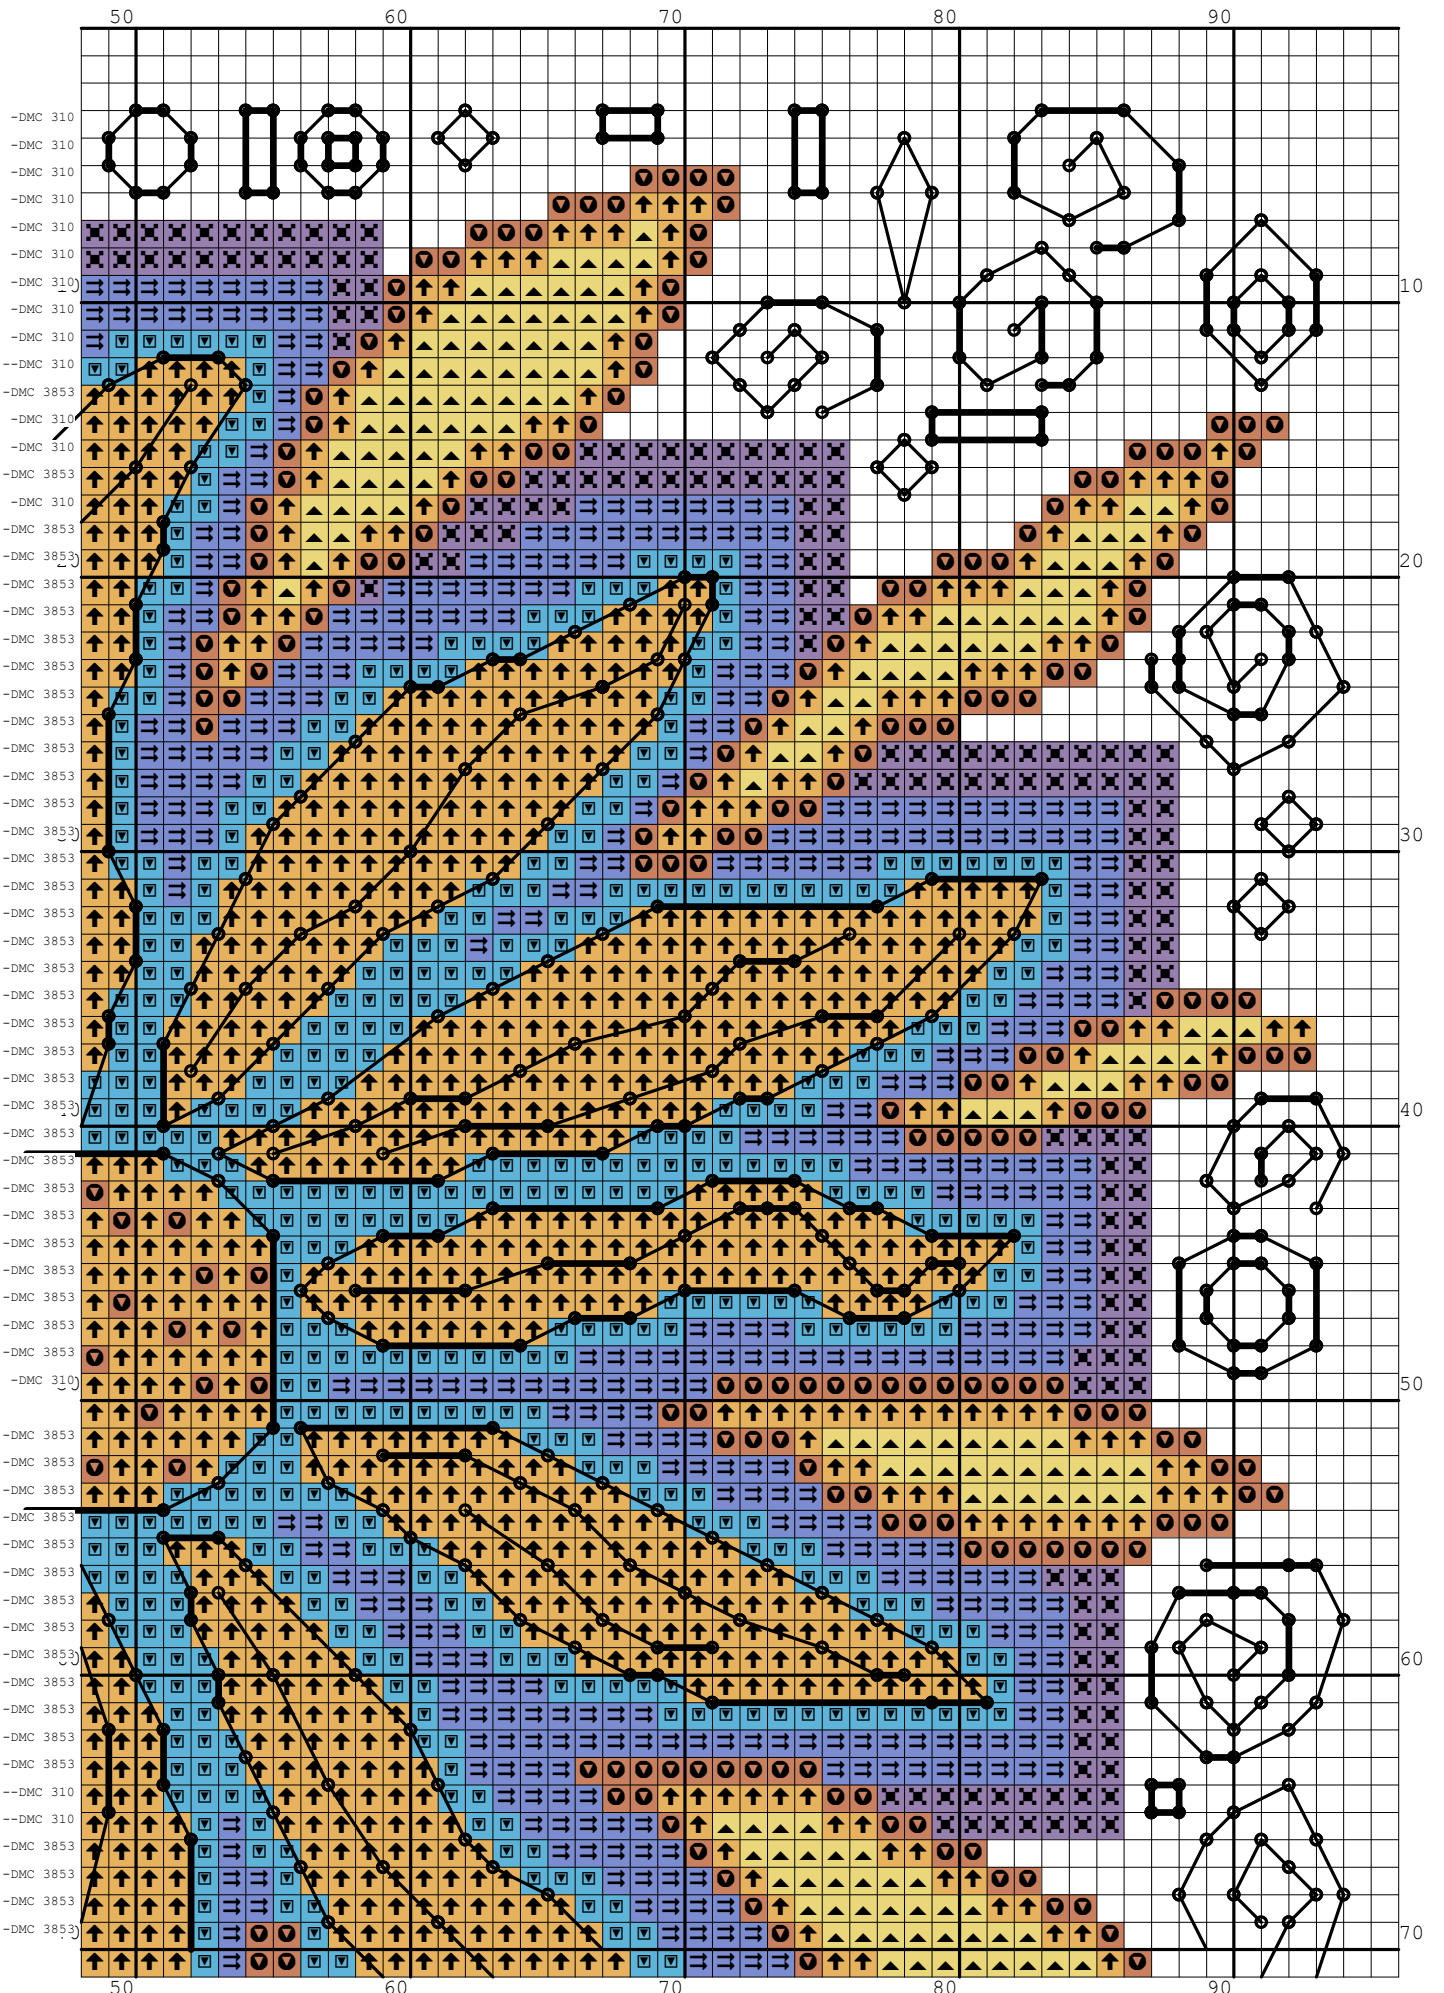

Nazwa: Kwiatek
Autor: stiki88

Rozmiar: 96x96
Kolorów: 8

Wszystkie kontury wewnętrzne należy wykonać kolorem DMC 3853,
natomiast kontury zewnętrzne kolorem DMC 310.

Symbol	Nr nici	Krzyżyki	Motki 2 nitki	Motki 3 nitki	Motki 6 nitek
	Kanwa	3509	2	2	4
	DMC 310	0	1	1	2
	DMC 742	2181	1	2	3
	DMC 744	563	1	1	1
	DMC 3746	435	1	1	1
	DMC 3843	958	1	1	2
	DMC 3845	995	1	1	2
	DMC 3853	575	1	1	2