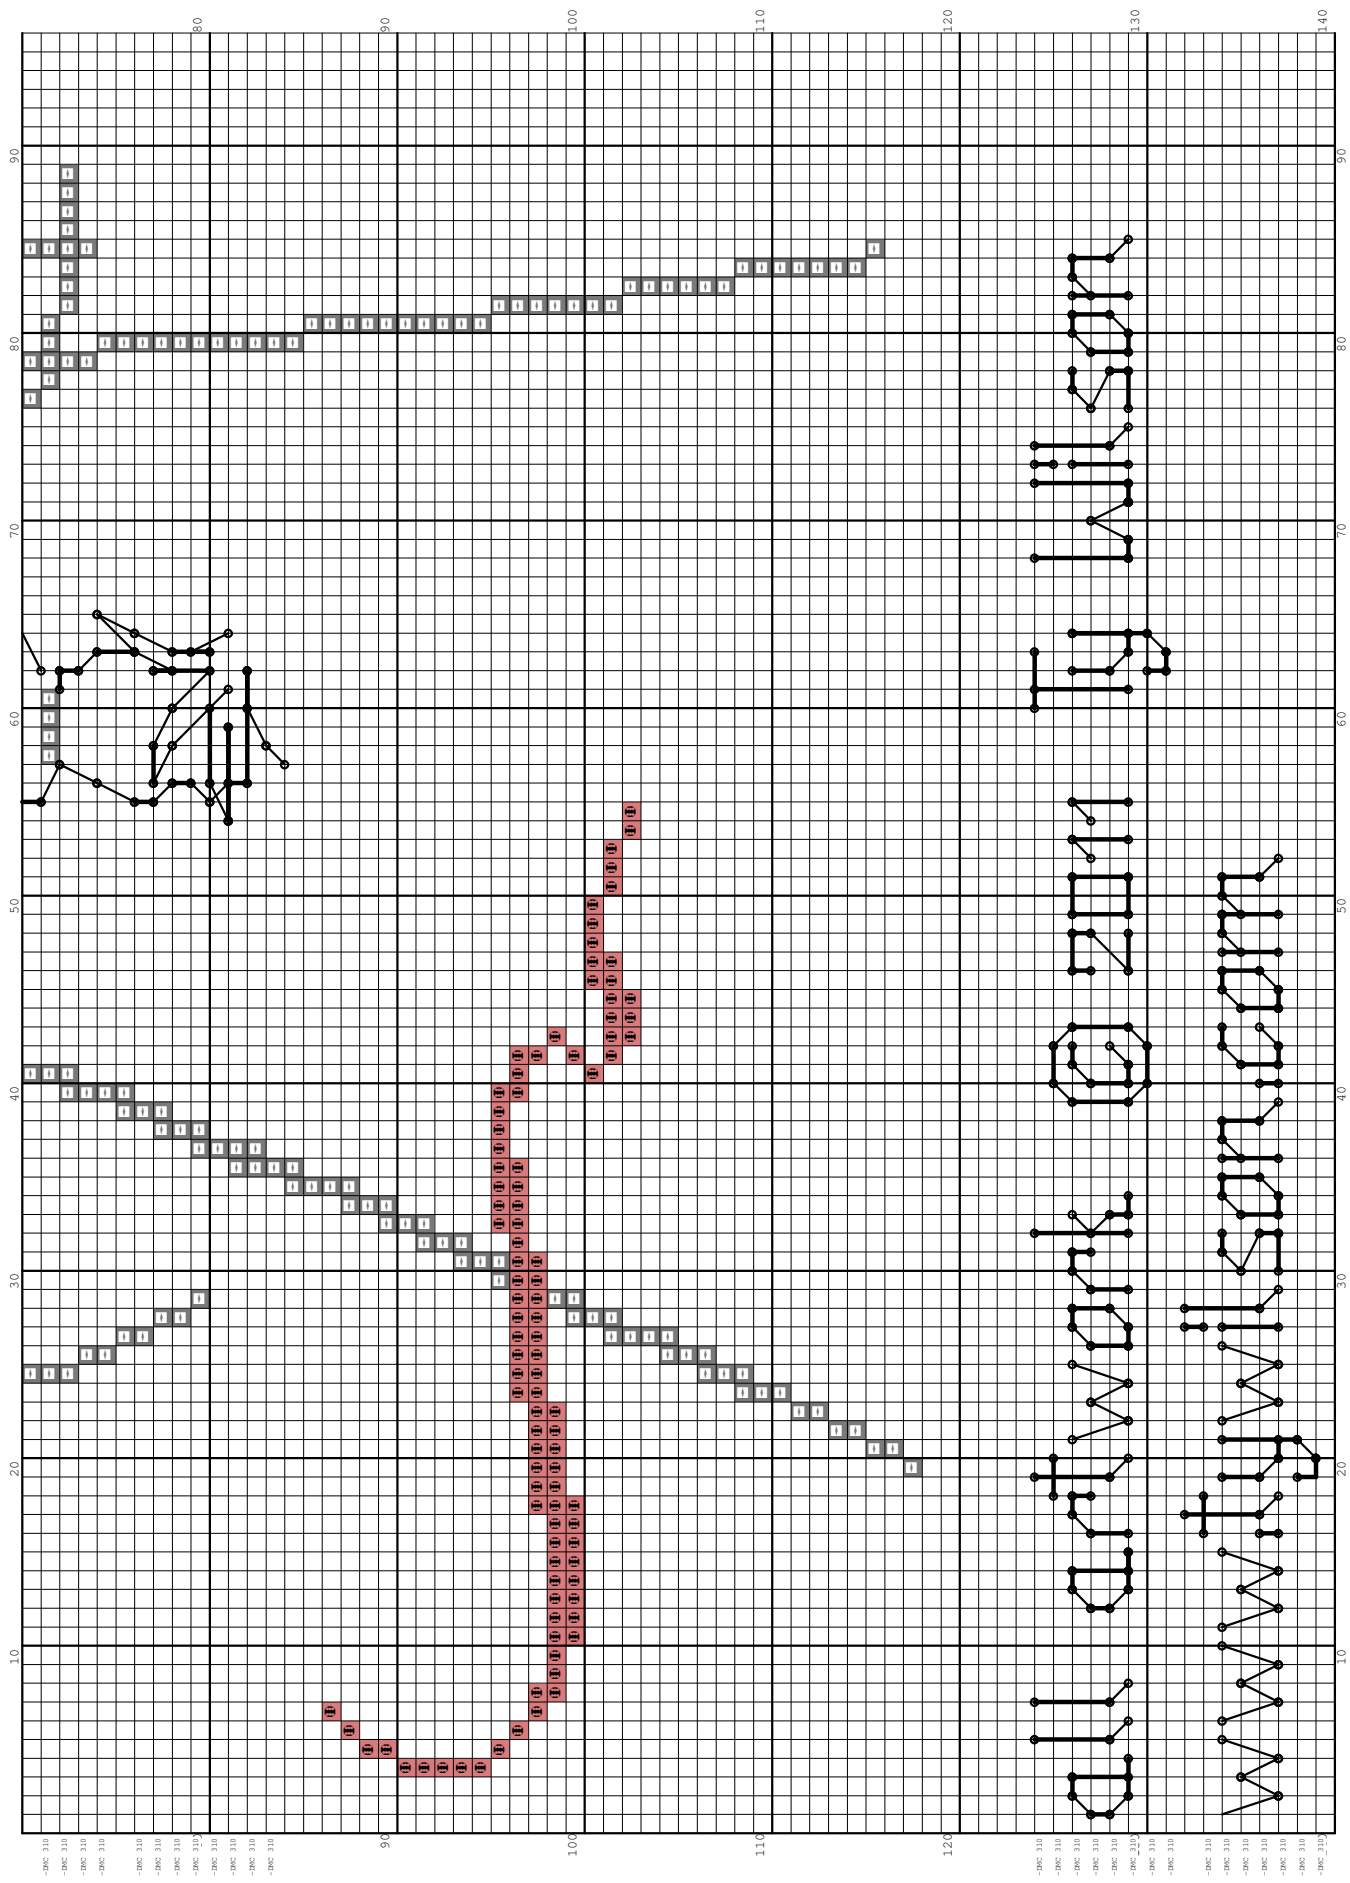

**Nazwa:** Ty Wilson "Stroll"  
**Autor:** look4me

**Rozmiar:** 96x140  
**Kolorów:** 3

(PL) Wzór pobrany ze strony: [www.wzory-haftu.pl](http://www.wzory-haftu.pl)  
(EN) Pattern downloaded from: [www.cross-stitch-patterns.eu](http://www.cross-stitch-patterns.eu)

(PL) Na podstawie grafiki Ty Wilsona [www.tywilson.com](http://www.tywilson.com)  
(EN) Based on the graphic Ty Wilson

Ty Wilson "Stroll"

Symbol	Nr nici	Krzyżki	Modeli 2 nici	Modeli 3 nici	Modeli 6 nici
<input type="checkbox"/>	Kanwa	12824	5	7	13
<input checked="" type="checkbox"/>	DMC 310	518	1	1	2
<input checked="" type="checkbox"/>	DMC 666	98	1	1	1