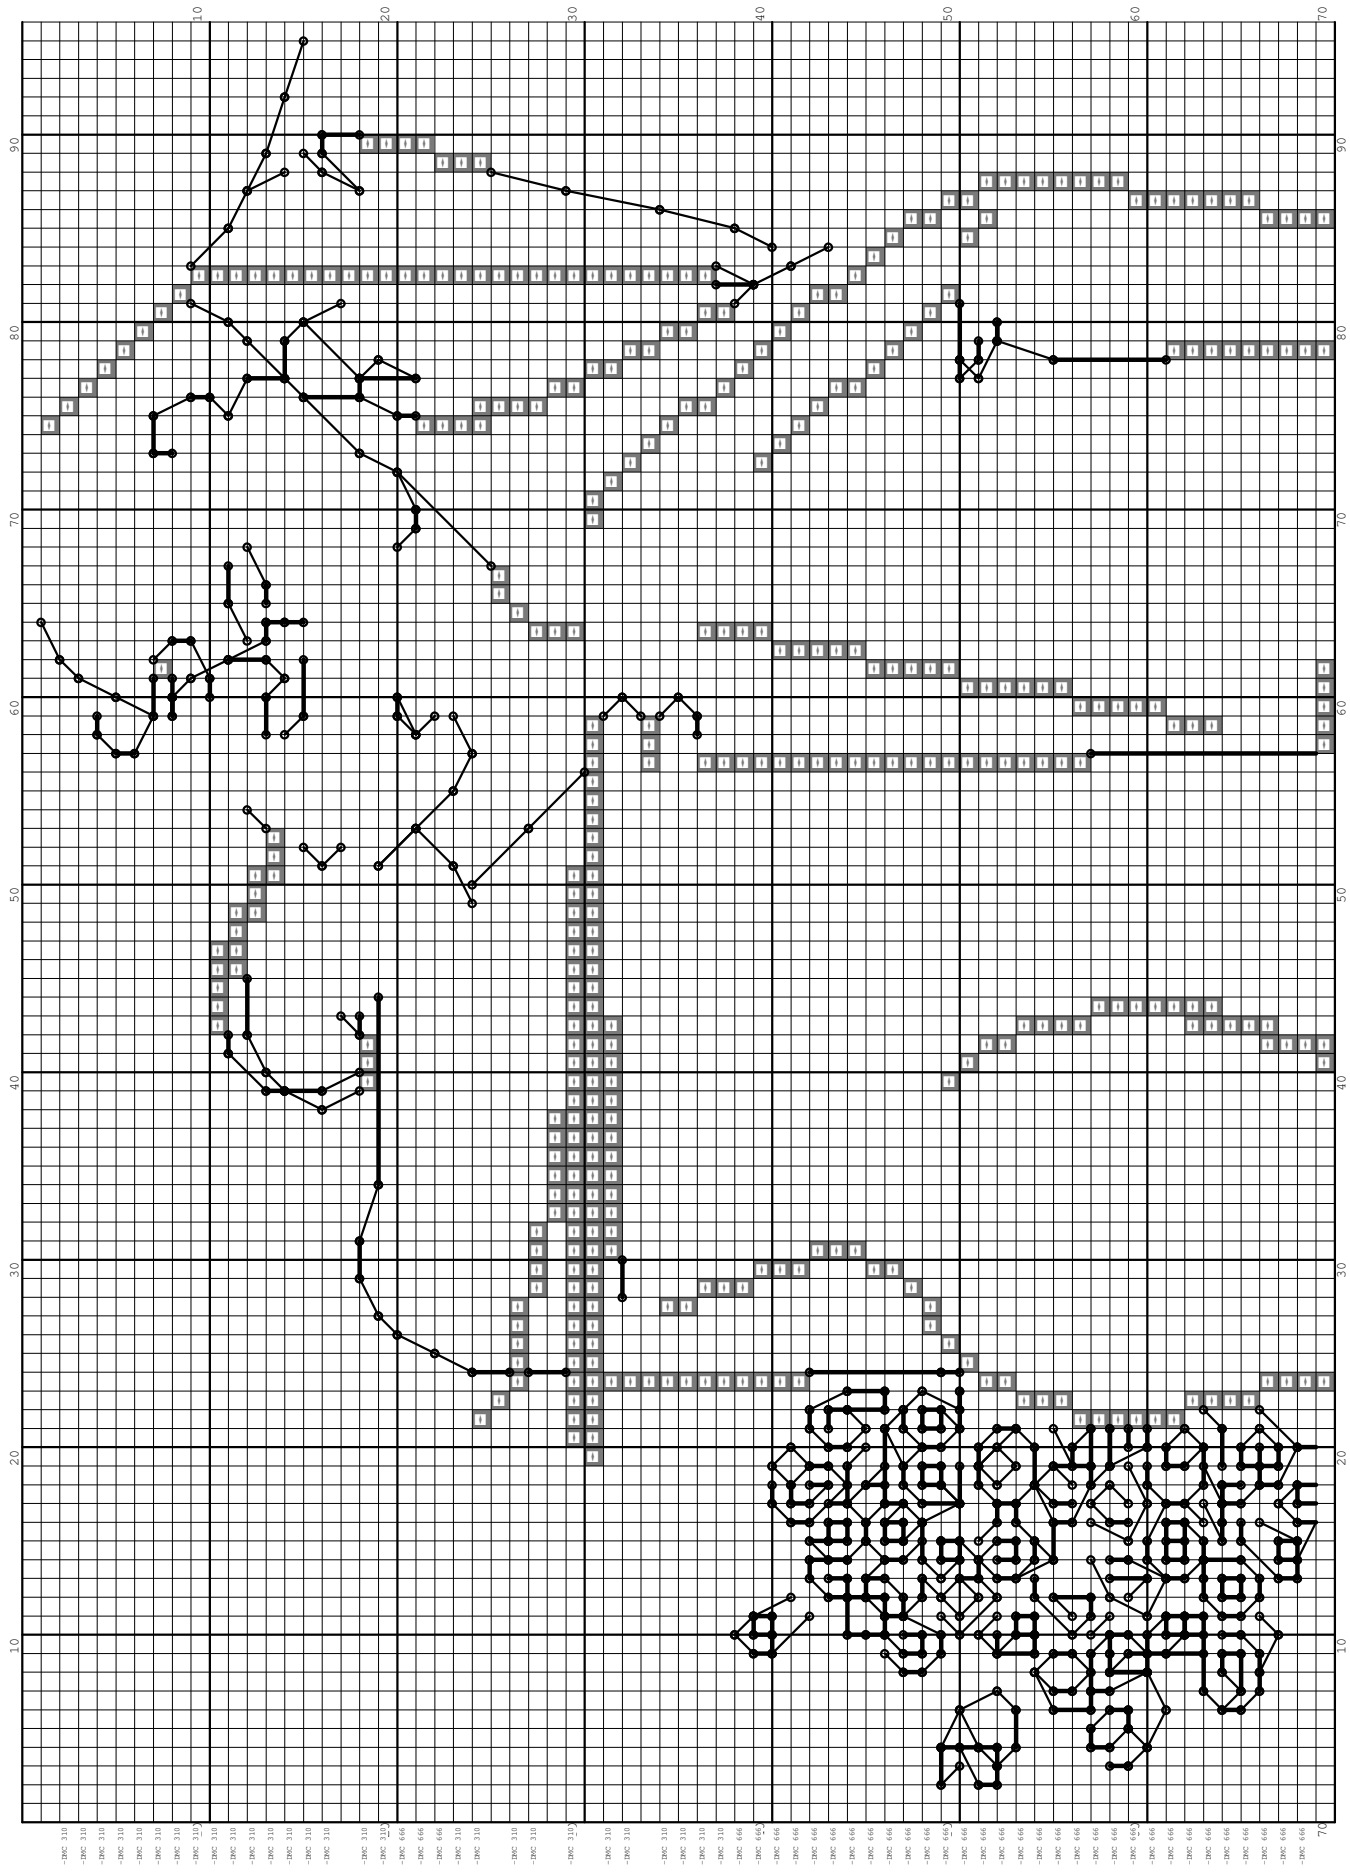

**Nazwa:** Ty Wilson "Stroll"  
**Autor:** look4me

**Rozmiar:** 96x140  
**Kolorów:** 3

(PL) Wzór pobrany ze strony: [www.wzory-haftu.pl](http://www.wzory-haftu.pl)  
(EN) Pattern downloaded from: [www.cross-stitch-patterns.eu](http://www.cross-stitch-patterns.eu)

(PL) Na podstawie grafiki Ty Wilsona [www.tywilson.com](http://www.tywilson.com)  
(EN) Based on the graphic Ty Wilson

Ty Wilson "Stroll"

Symbol	Nr nici	Krzyżki	Modeli 2 nici	Modeli 3 nici	Modeli 6 nici
<input type="checkbox"/>	Kanwa	12824	5	7	13
<input checked="" type="checkbox"/>	DMC 310	518	1	1	2
<input checked="" type="checkbox"/>	DMC 666	98	1	1	1