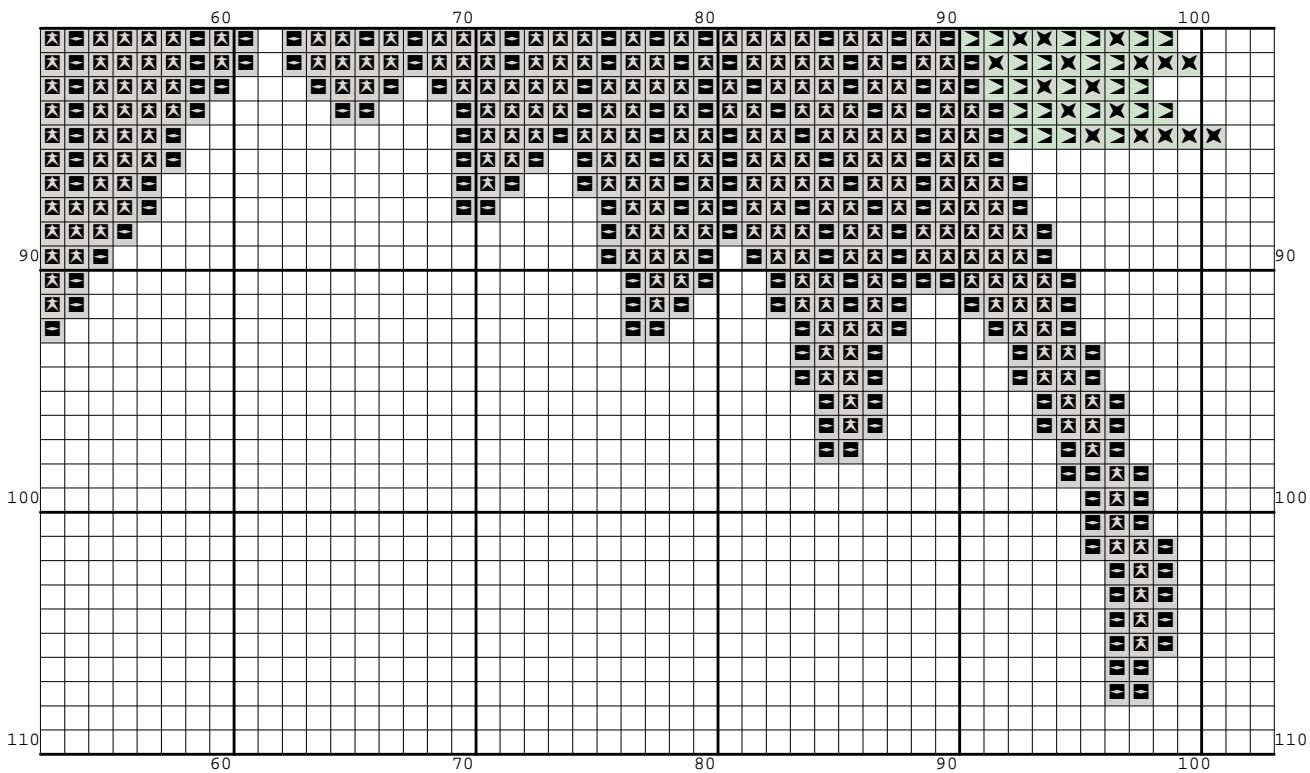

Nazwa: Orzeł w lesie
Autor: Nickole214

Rozmiar: 103x110
Kolorów: 10

(PL) Wzór pobrany ze strony: www.wzory-haftu.pl
(EN): Pattern downloaded from: www.cross-stitch-patterns.eu

| Symbol | Nr nici | Krzyżyki | Motki 2 nitki | Motki 3 nitki | Motki 6 nitek |
|---|---------|----------|------------------|------------------|------------------|
|  | Kanwa | 6961 | 2 | 3 | 5 |
|  | DMC 165 | 96 | 1 | 1 | 1 |
|  | DMC 610 | 829 | 1 | 1 | 1 |
|  | DMC 646 | 73 | 1 | 1 | 1 |
|  | DMC 648 | 243 | 1 | 1 | 1 |
|  | DMC 727 | 162 | 1 | 1 | 1 |
|  | DMC 905 | 169 | 1 | 1 | 1 |
|  | DMC 906 | 1276 | 1 | 1 | 1 |
|  | DMC 928 | 624 | 1 | 1 | 1 |
|  | DMC 934 | 897 | 1 | 1 | 1 |