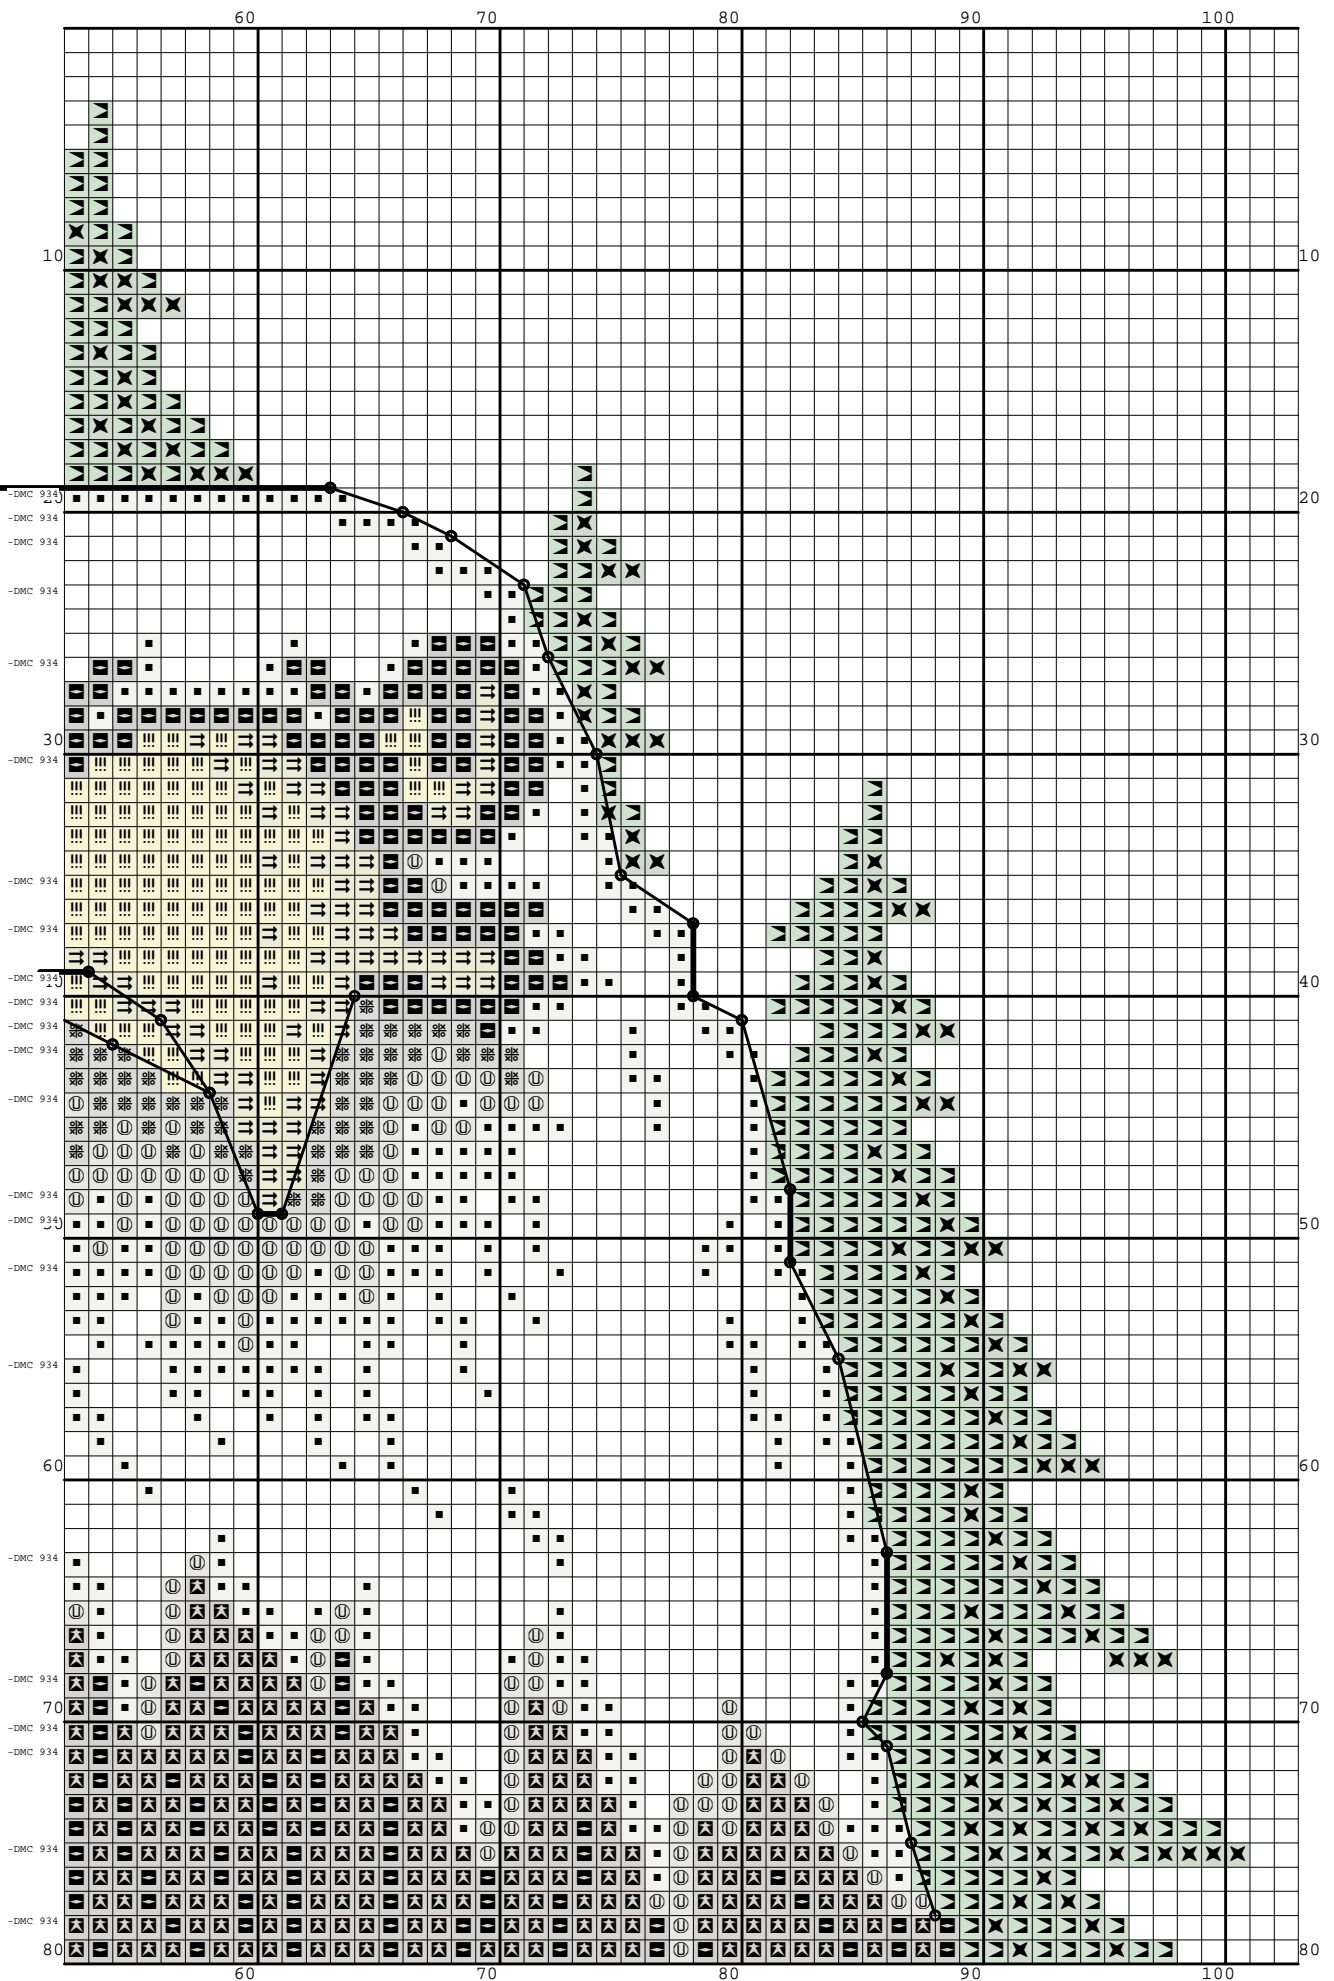

Nazwa: Orzeł w lesie
Autor: Nickole214

Rozmiar: 103x110
Kolorów: 10

(PL) Wzór pobrany ze strony: www.wzory-haftu.pl
(EN): Pattern downloaded from: www.cross-stitch-patterns.eu

| Symbol | Nr nici | Krzyżyki | Motki 2 nitki | Motki 3 nitki | Motki 6 nitek |
|---|---------|----------|------------------|------------------|------------------|
|  | Kanwa | 6961 | 2 | 3 | 5 |
|  | DMC 165 | 96 | 1 | 1 | 1 |
|  | DMC 610 | 829 | 1 | 1 | 1 |
|  | DMC 646 | 73 | 1 | 1 | 1 |
|  | DMC 648 | 243 | 1 | 1 | 1 |
|  | DMC 727 | 162 | 1 | 1 | 1 |
|  | DMC 905 | 169 | 1 | 1 | 1 |
|  | DMC 906 | 1276 | 1 | 1 | 1 |
|  | DMC 928 | 624 | 1 | 1 | 1 |
|  | DMC 934 | 897 | 1 | 1 | 1 |