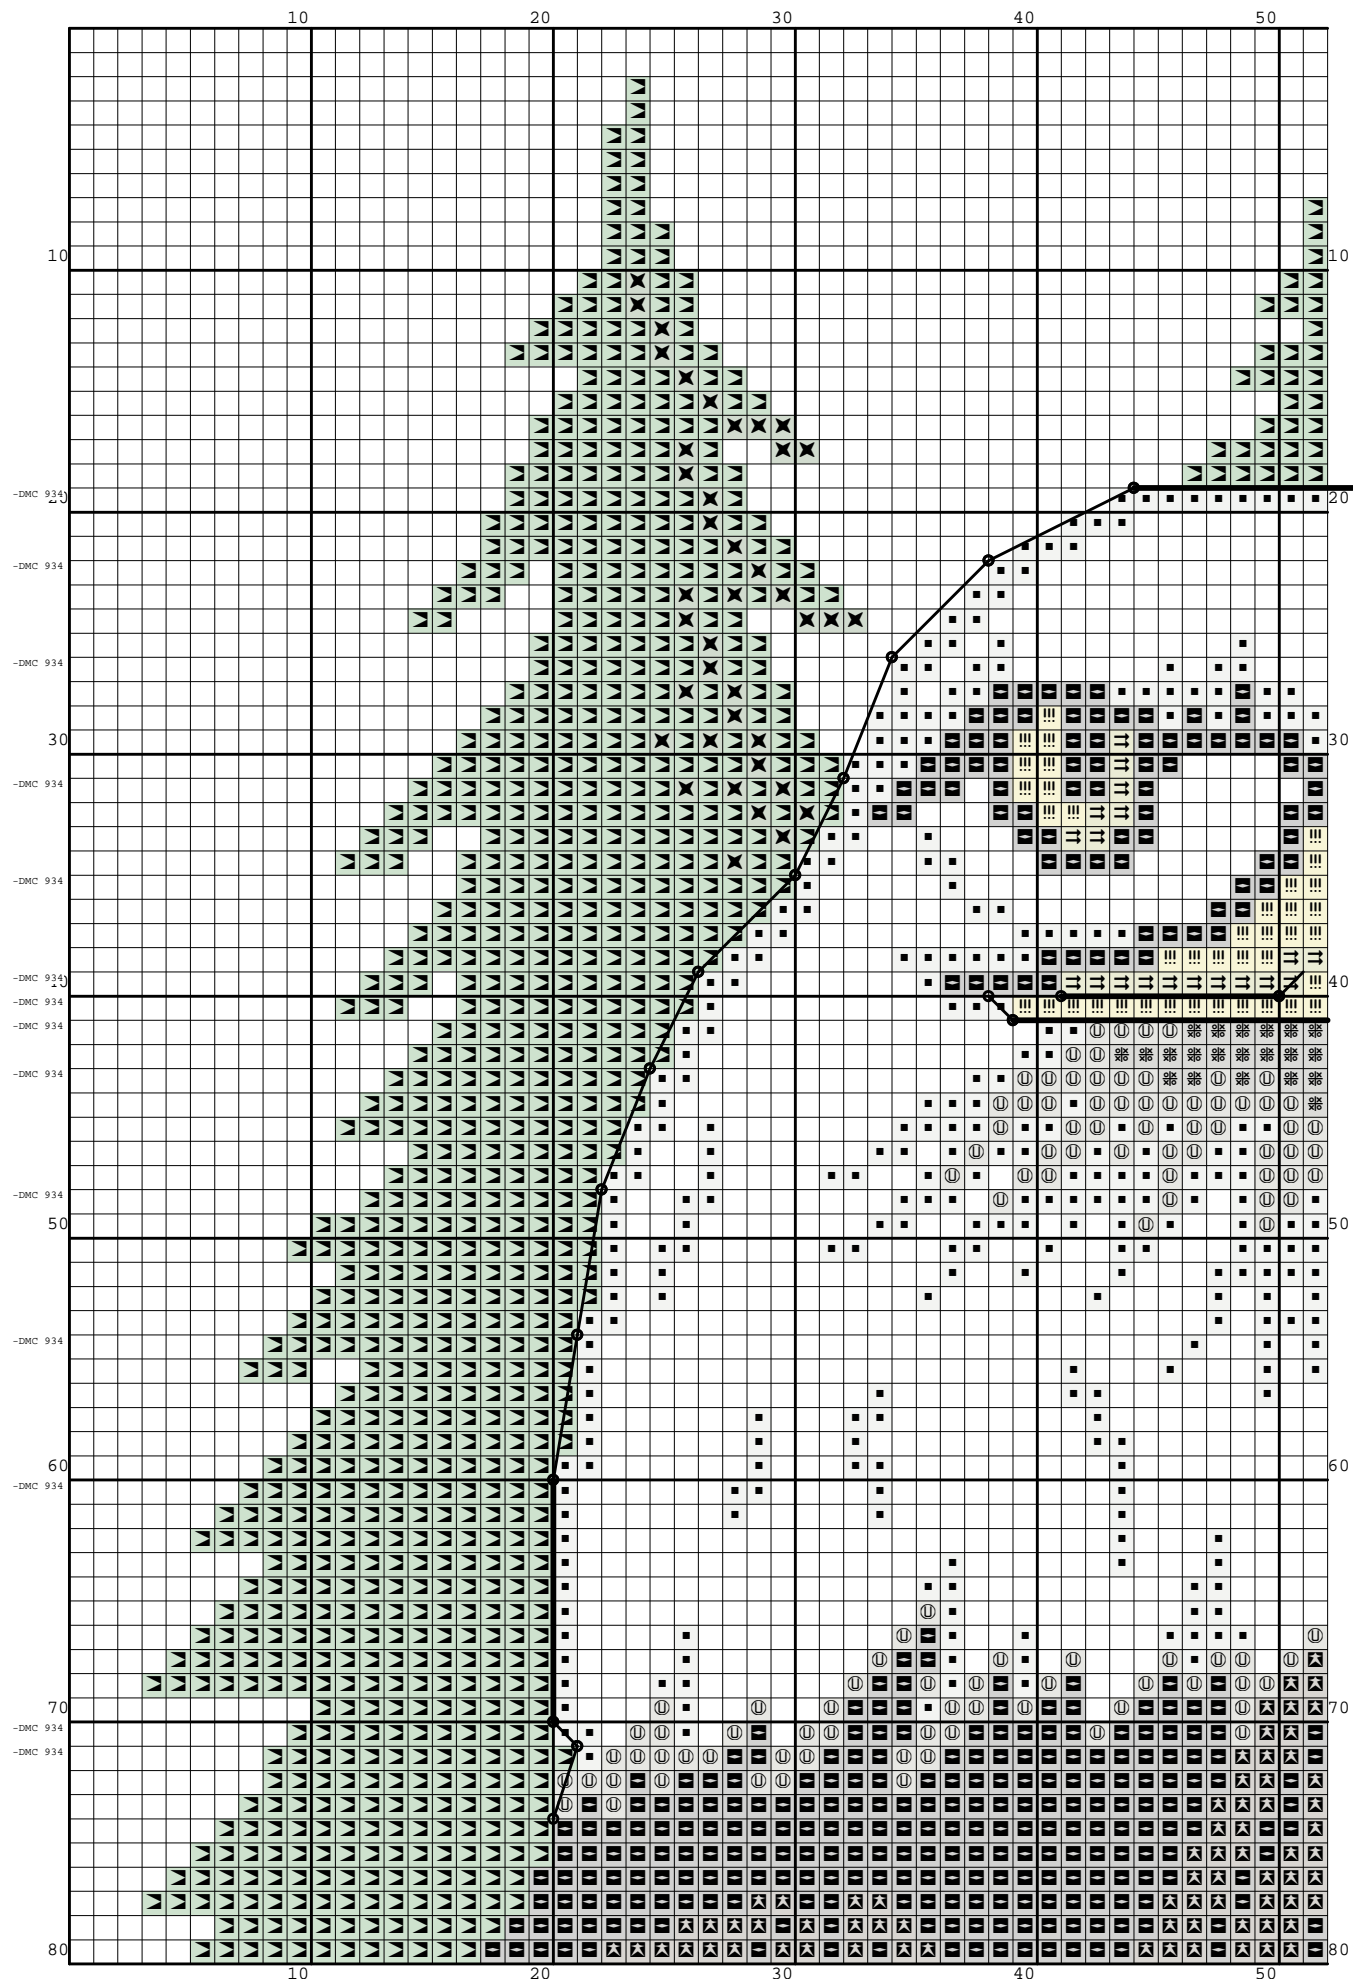

Nazwa: Orzeł w lesie
Autor: Nickole214

Rozmiar: 103x110
Kolorów: 10

(PL) Wzór pobrany ze strony: www.wzory-haftu.pl
(EN): Pattern downloaded from: www.cross-stitch-patterns.eu

| Symbol | Nr nici | Krzyżyki | Motki 2 nitki | Motki 3 nitki | Motki 6 nitek |
|---|---------|----------|------------------|------------------|------------------|
|  | Kanwa | 6961 | 2 | 3 | 5 |
|  | DMC 165 | 96 | 1 | 1 | 1 |
|  | DMC 610 | 829 | 1 | 1 | 1 |
|  | DMC 646 | 73 | 1 | 1 | 1 |
|  | DMC 648 | 243 | 1 | 1 | 1 |
|  | DMC 727 | 162 | 1 | 1 | 1 |
|  | DMC 905 | 169 | 1 | 1 | 1 |
|  | DMC 906 | 1276 | 1 | 1 | 1 |
|  | DMC 928 | 624 | 1 | 1 | 1 |
|  | DMC 934 | 897 | 1 | 1 | 1 |