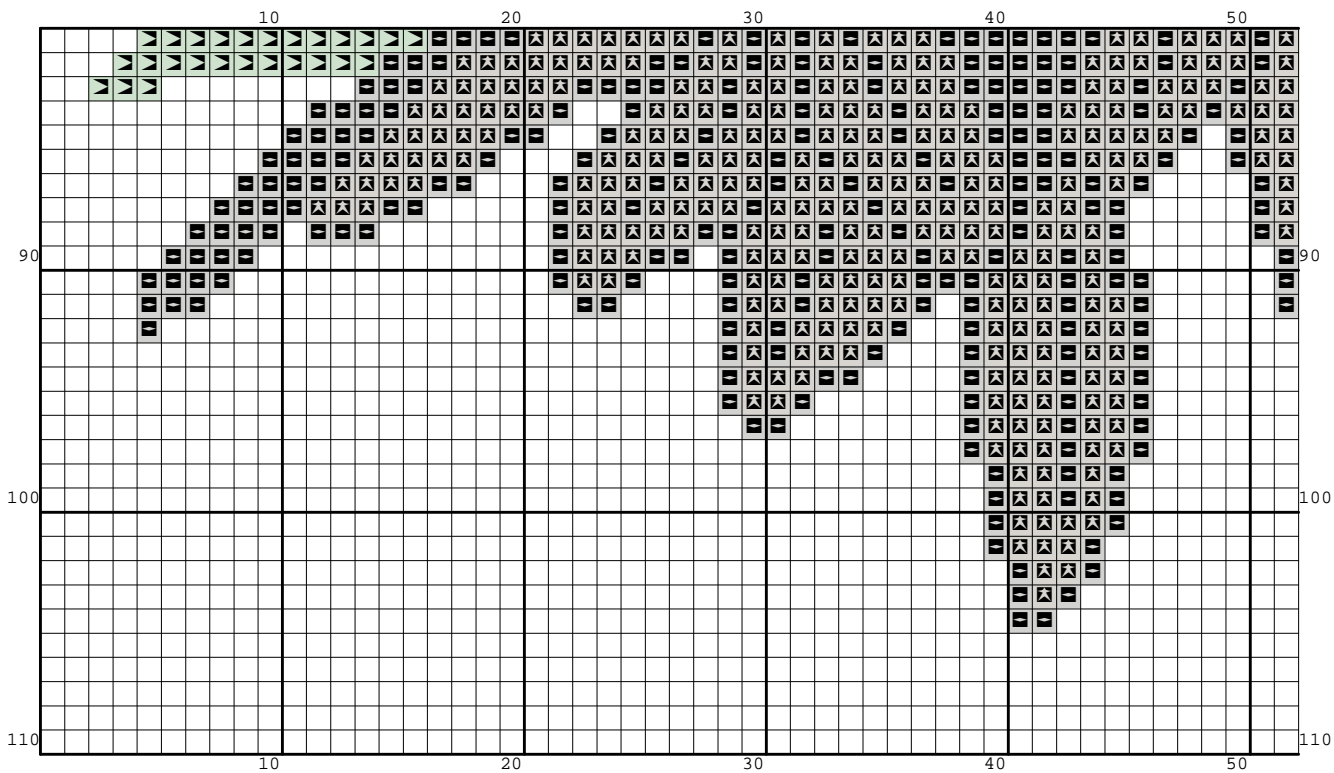

Nazwa: Orzeł w lesie
Autor: Nickole214

Rozmiar: 103x110
Kolorów: 10

(PL) Wzór pobrany ze strony: www.wzory-haftu.pl
(EN): Pattern downloaded from: www.cross-stitch-patterns.eu

| Symbol | Nr nici | Krzyżyki | Motki 2 nitki | Motki 3 nitki | Motki 6 nitek |
|---|---------|----------|------------------|------------------|------------------|
|  | Kanwa | 6961 | 2 | 3 | 5 |
|  | DMC 165 | 96 | 1 | 1 | 1 |
|  | DMC 610 | 829 | 1 | 1 | 1 |
|  | DMC 646 | 73 | 1 | 1 | 1 |
|  | DMC 648 | 243 | 1 | 1 | 1 |
|  | DMC 727 | 162 | 1 | 1 | 1 |
|  | DMC 905 | 169 | 1 | 1 | 1 |
|  | DMC 906 | 1276 | 1 | 1 | 1 |
|  | DMC 928 | 624 | 1 | 1 | 1 |
|  | DMC 934 | 897 | 1 | 1 | 1 |