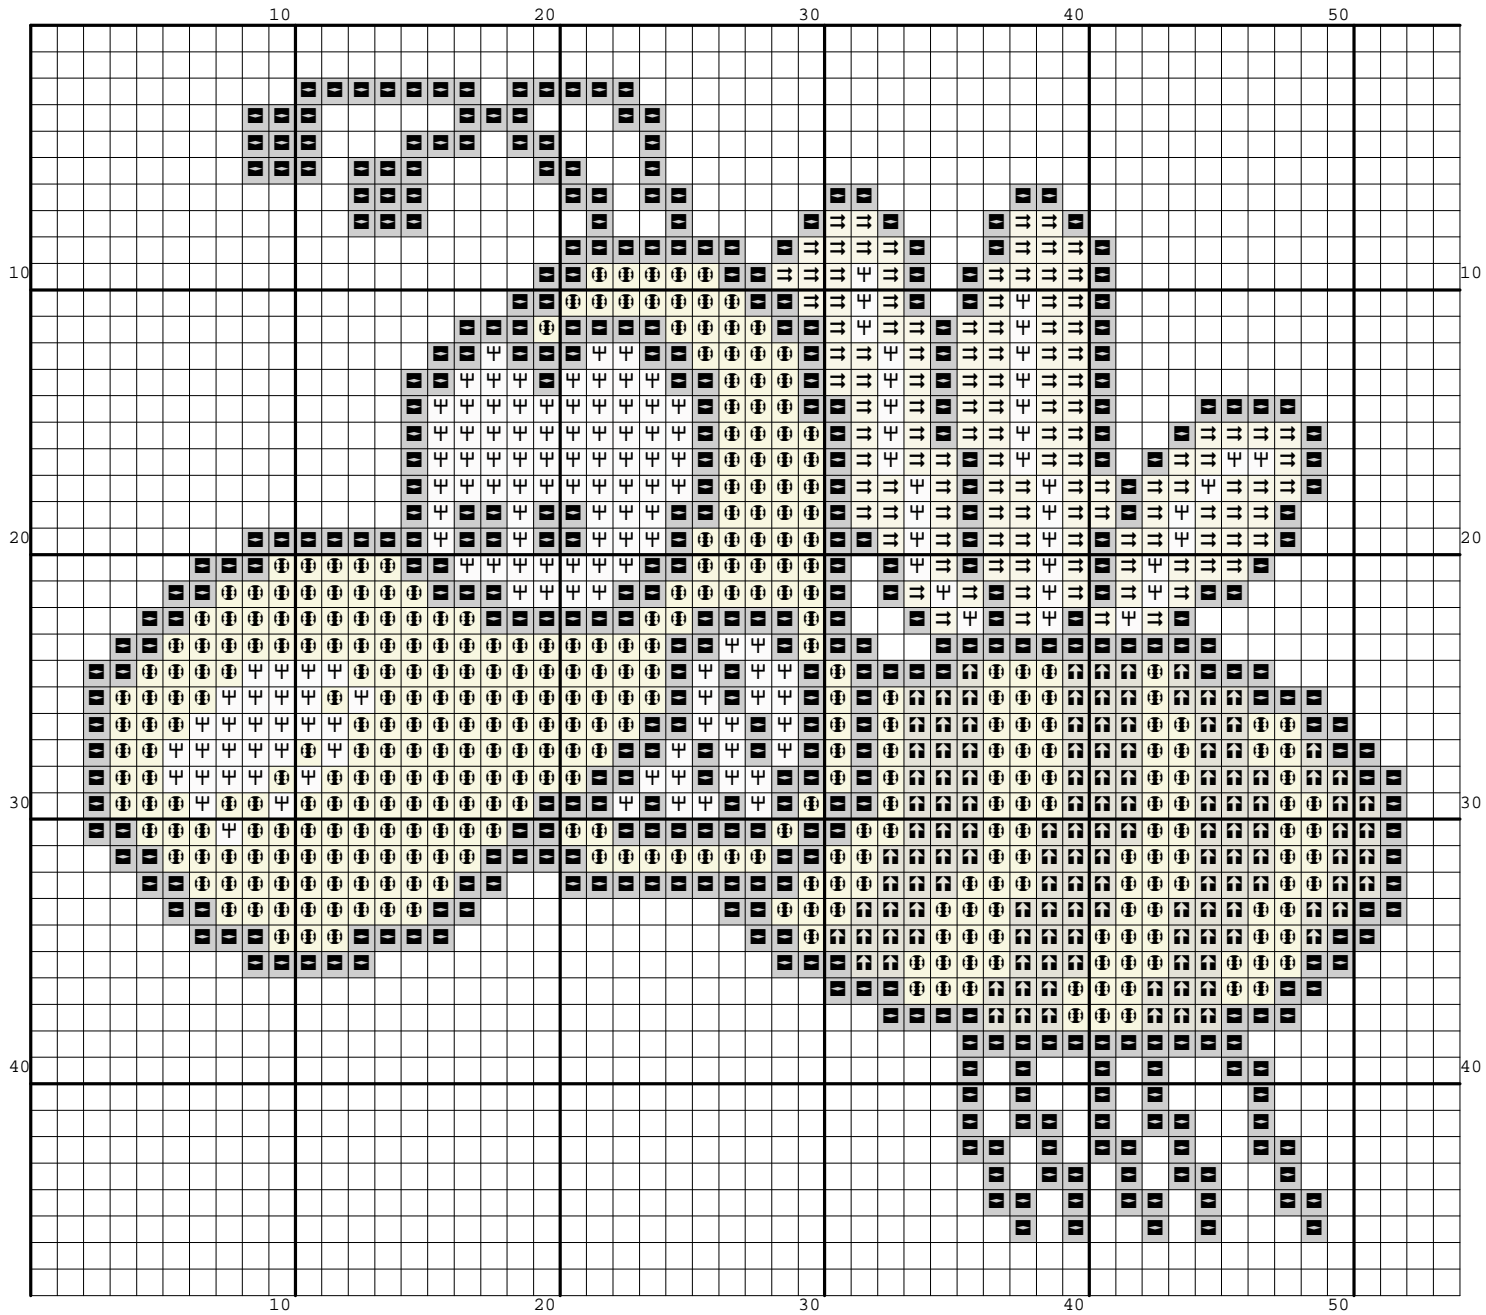

Nazwa: Pszczoła z wielkim nosem
Autor: Nickole214

Rozmiar: 54x48
Kolorów: 6

(PL) Wzór pobrany ze strony: www.wzory-haftu.pl
(EN) Pattern downloaded from: www.cross-stitch-patterns.eu

Symbol	Nr nici	Krzyżyki	Motki 2 nitki	Motki 3 nitki	Motki 6 nitek
	Kanwa	1401	1	1	1
	DMC 310	420	1	1	1
	DMC 372	130	1	1	1
	DMC 3078	362	1	1	1
	DMC 3823	122	1	1	1
	DMC B5200	157	1	1	1