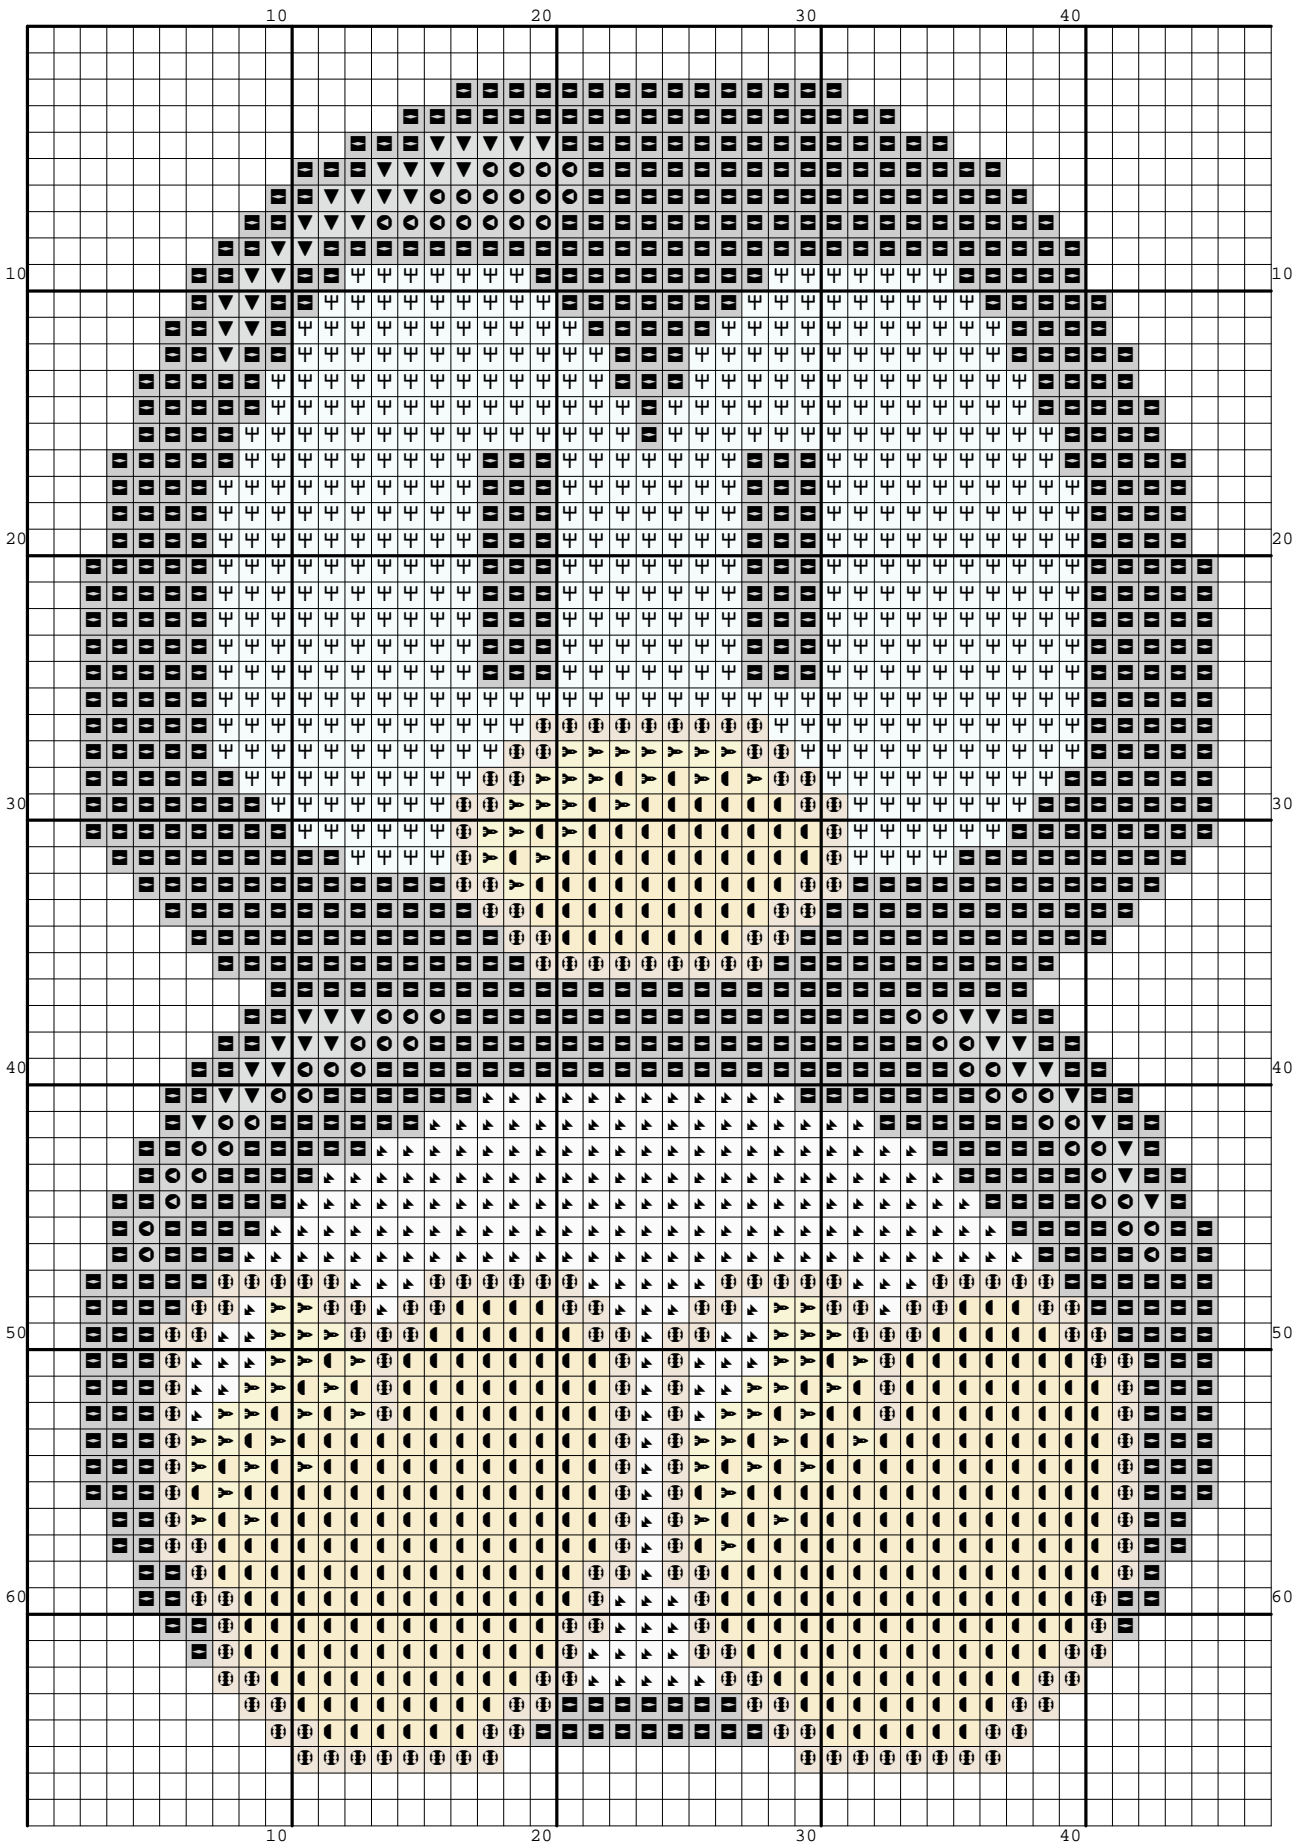

Nazwa: Pingwinek  
Autor: Nickole214

Rozmiar: 47x68  
Kolorów: 9

(PL) Wzór pobrany ze strony: [www.wzory-haftu.pl](http://www.wzory-haftu.pl)  
(EN): Pattern downloaded from: [www.cross-stitch-patterns.eu](http://www.cross-stitch-patterns.eu)

Symbol	Nr nici	Krzyżyki	Motki 2 nitki	Motki 3 nitki	Motki 6 nitek
	Kanwa	805	1	1	1
	DMC 169	47	1	1	1
	DMC 310	840	1	1	1
	DMC 437	199	1	1	1
	DMC 535	56	1	1	1
	DMC 727	72	1	1	1
	DMC 743	426	1	1	1
	DMC 747	534	1	1	1
	DMC B5200	217	1	1	1