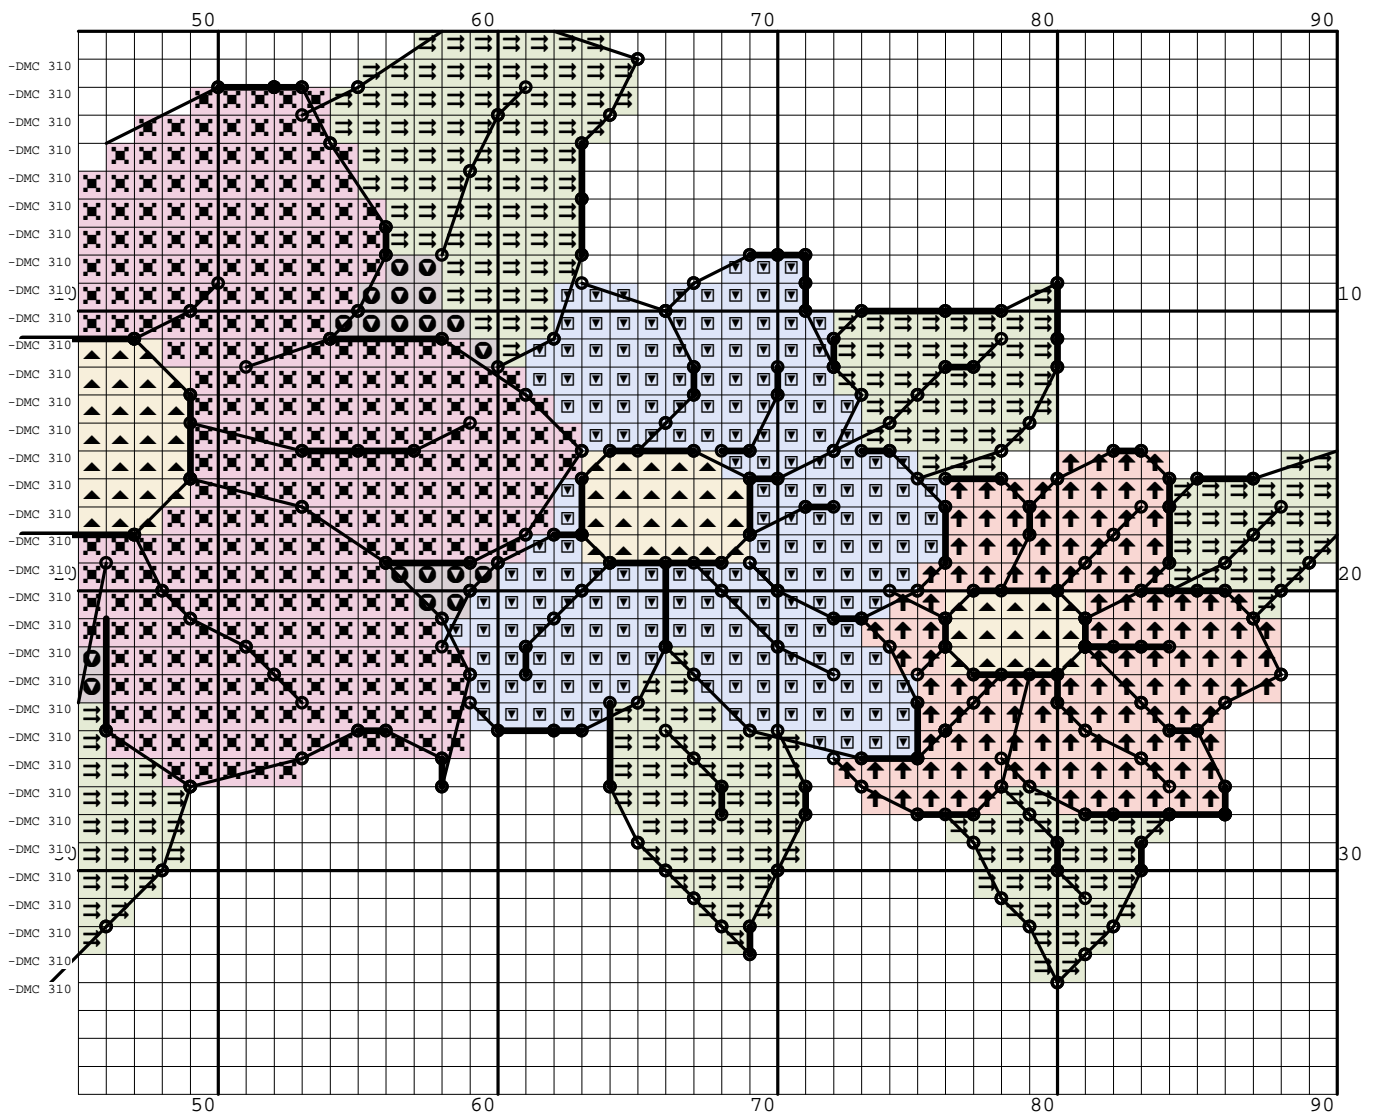

Nazwa: Motyw kwiatowy  
Autor: beauty123

Rozmiar: 90x38  
Kolorów: 8

(PL) Wzór pobrany ze strony: [www.wzory-haftu.pl](http://www.wzory-haftu.pl)  
(EN): Pattern downloaded from: [www.cross-stitch-patterns.eu](http://www.cross-stitch-patterns.eu)

Symbol	Nr nici	Krzyżyki	Motki 2 nitki	Motki 3 nitki	Motki 6 nitek
	Kanwa	1529	1	1	1
	DMC 310	0	1	1	1
	DMC 472	554	1	1	1
	DMC 996	378	1	1	1
	DMC 3340	245	1	1	1
	DMC 3607	563	1	1	1
	DMC 3834	25	1	1	1
	DMC 3855	126	1	1	1