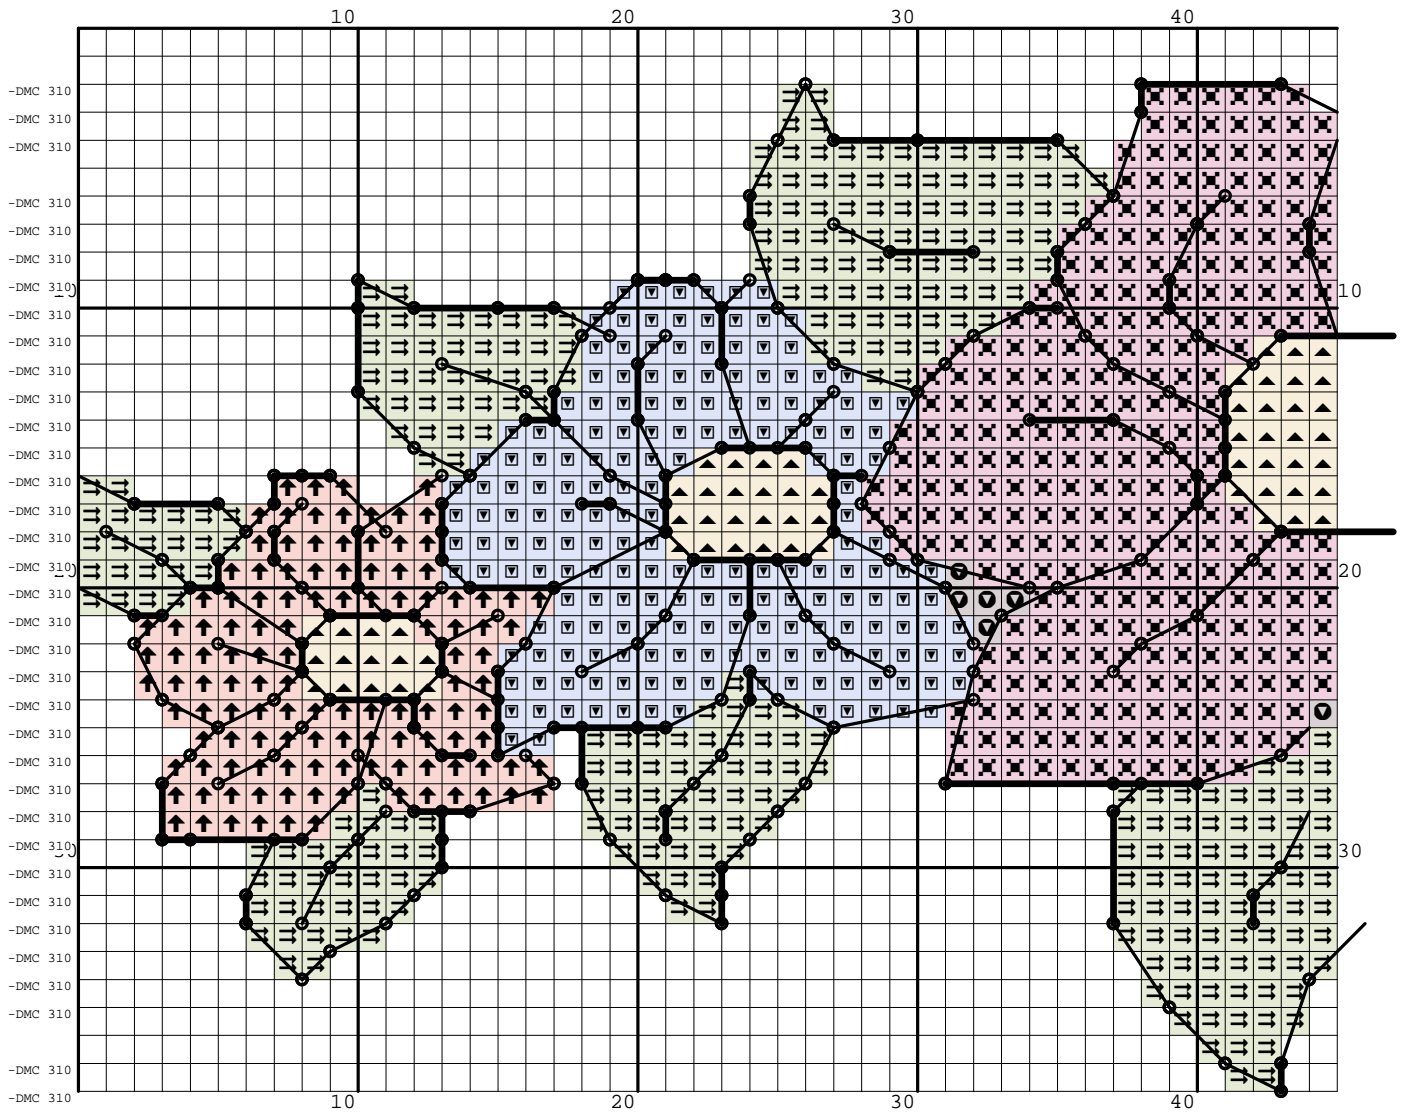

Nazwa: Motyw kwiatowy  
Autor: beauty123

Rozmiar: 90x38  
Kolorów: 8

(PL) Wzór pobrany ze strony: [www.wzory-haftu.pl](http://www.wzory-haftu.pl)  
(EN): Pattern downloaded from: [www.cross-stitch-patterns.eu](http://www.cross-stitch-patterns.eu)

Symbol	Nr nici	Krzyżyki	Motki 2 nitki	Motki 3 nitki	Motki 6 nitek
	Kanwa	1529	1	1	1
	DMC 310	0	1	1	1
	DMC 472	554	1	1	1
	DMC 996	378	1	1	1
	DMC 3340	245	1	1	1
	DMC 3607	563	1	1	1
	DMC 3834	25	1	1	1
	DMC 3855	126	1	1	1