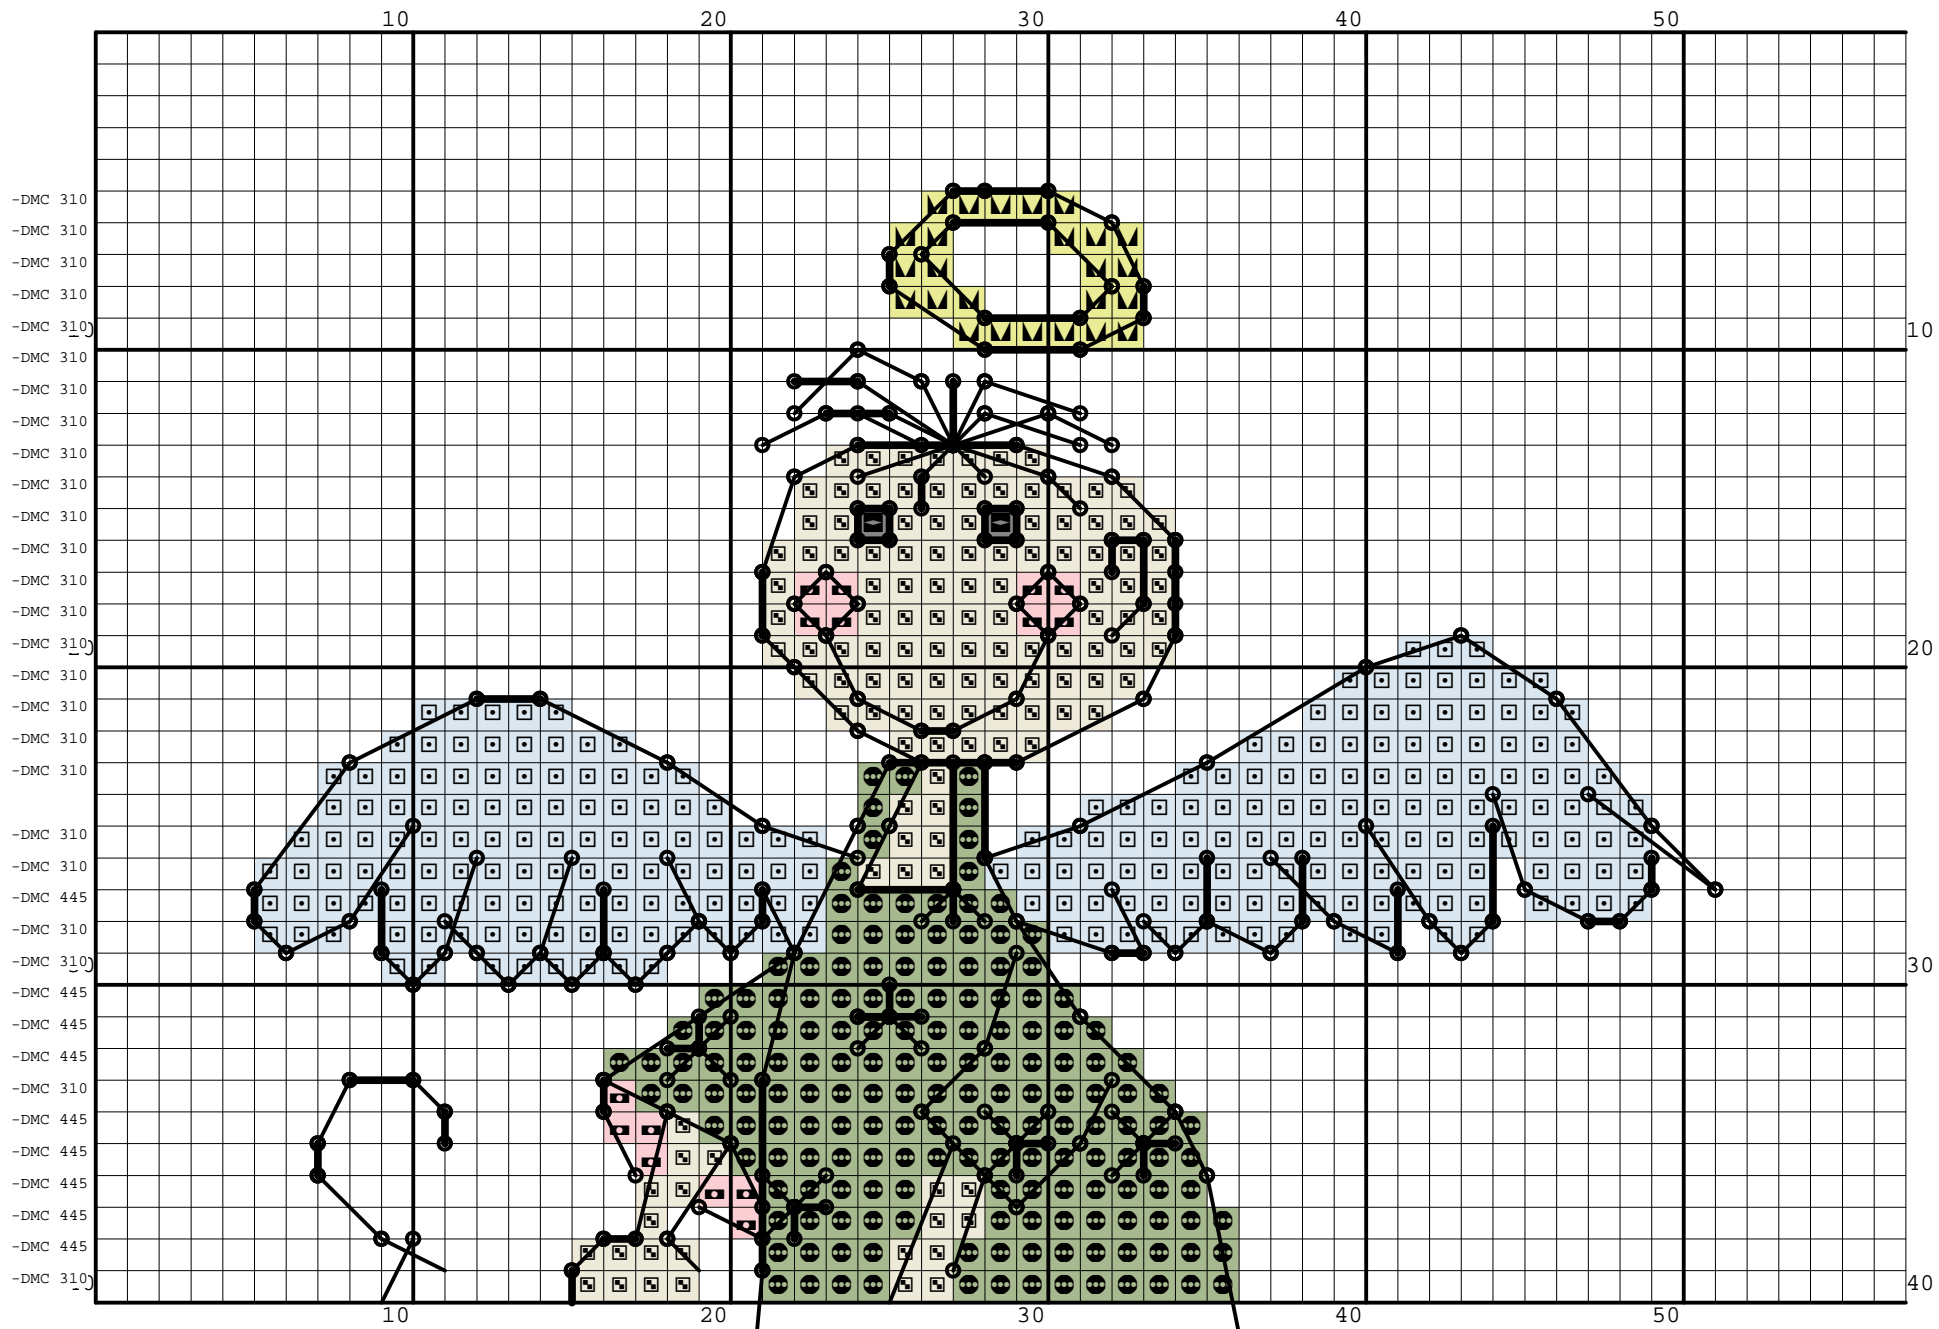

Nazwa: Gwiazdkowy aniołek
Autor: Sonea

Rozmiar: 57x71
Kolorów: 7

[PL] Wzór pobrany ze strony: www.wzory-haftu.pl
[EN] Pattern downloaded from: www.cross-stitch-patterns.eu

Symbol	Nr nici	Krzyżyki	Motki 2 nitki	Motki 3 nitki	Motki 6 nitek
	Kanwa	3078	2	2	4
	DMC ECRU	164	1	1	1
	DMC 151	15	1	1	1
	DMC 162	249	1	1	1
	DMC 310	2	1	1	1
	DMC 445	73	1	1	1
	DMC 471	466	1	1	1