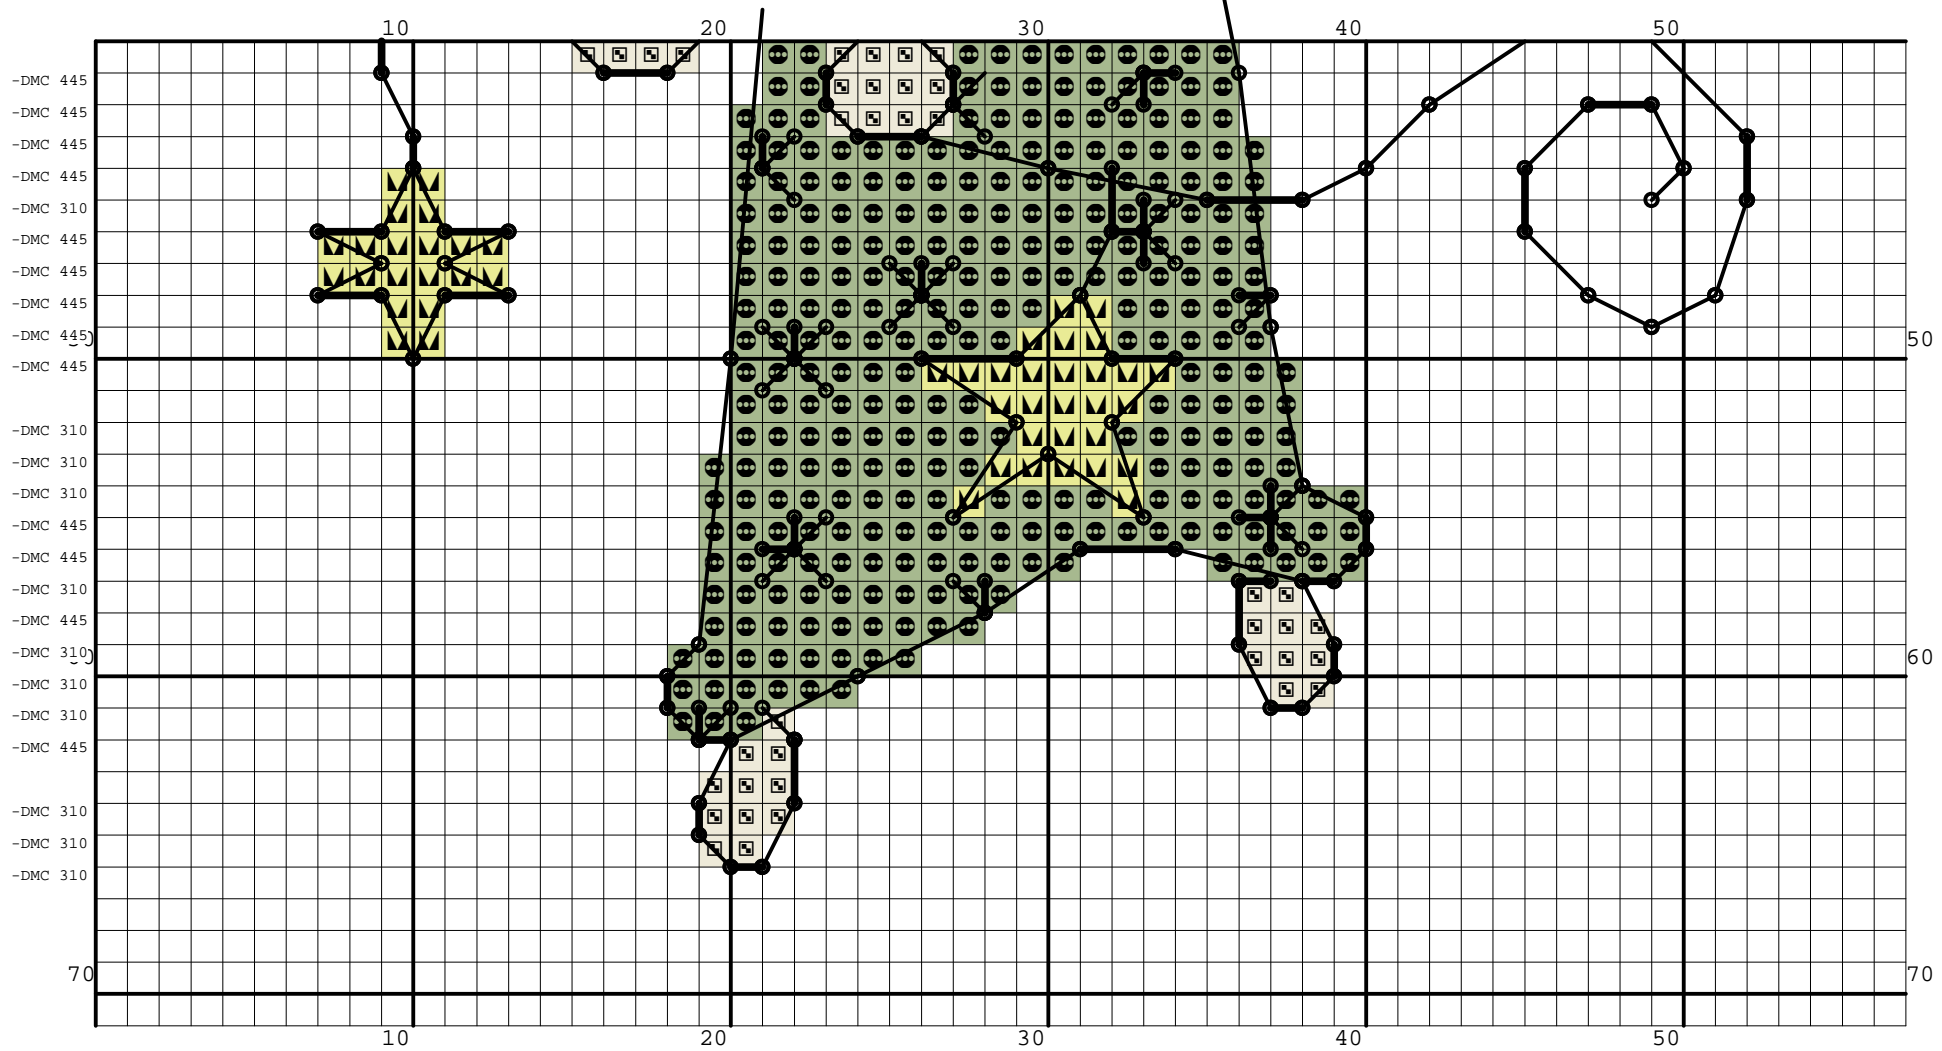

Nazwa: Gwiazdkowy aniołek
Autor: Sonea

Rozmiar: 57x71
Kolorów: 7

[PL] Wzór pobrany ze strony: www.wzory-haftu.pl
[EN] Pattern downloaded from: www.cross-stitch-patterns.eu

Symbol	Nr nici	Krzyżyki	Motki 2 nitki	Motki 3 nitki	Motki 6 nitek
	Kanwa	3078	2	2	4
	DMC ECRU	164	1	1	1
	DMC 151	15	1	1	1
	DMC 162	249	1	1	1
	DMC 310	2	1	1	1
	DMC 445	73	1	1	1
	DMC 471	466	1	1	1