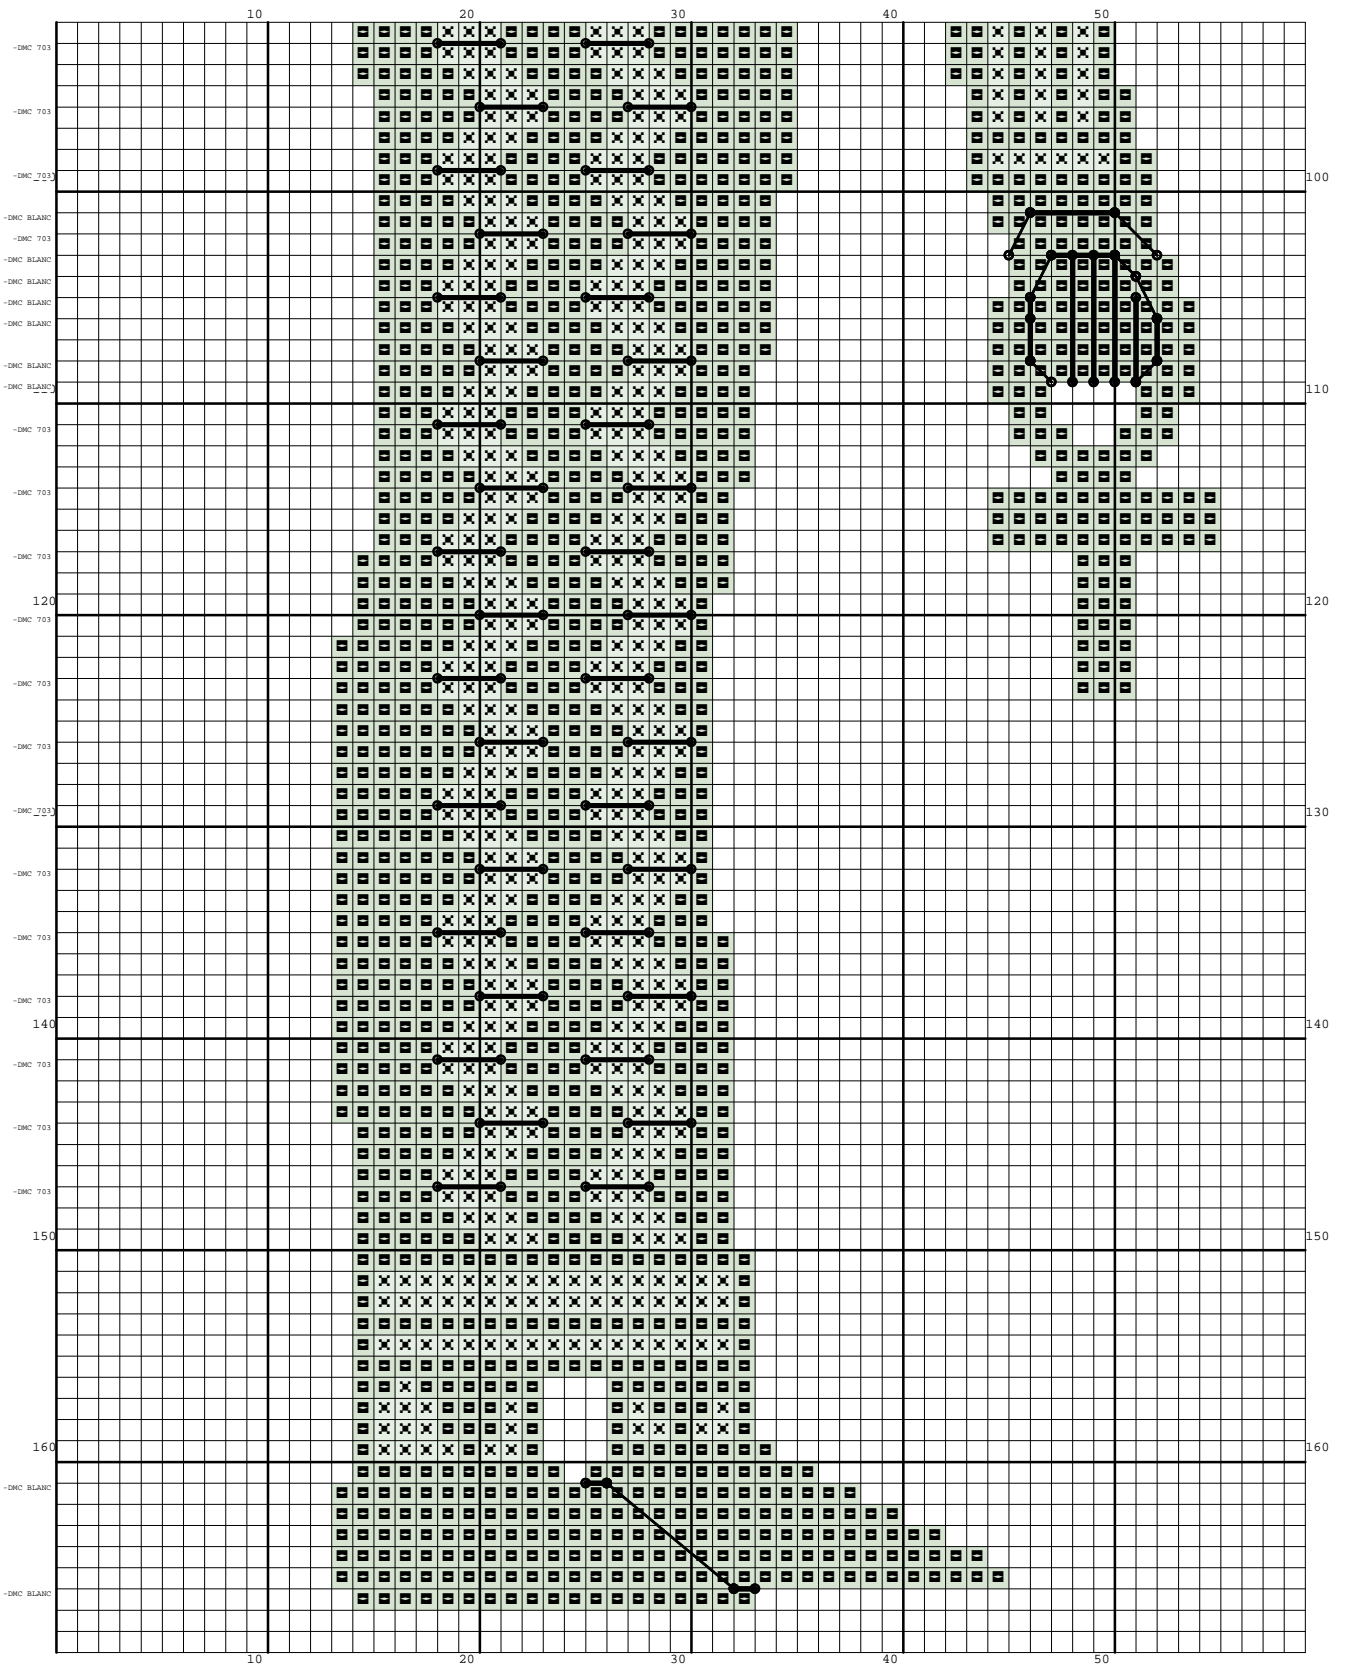

Nazwa: Neftyda
Autor: Nickole214

Rozmiar: 59x169
Kolorów: 4

Symbol	Nr nici	Krzyżyki	Motki 2 nitki	Motki 3 nitki	Motki 6 nitek
<input type="checkbox"/>	Kanwa	5876	3	5	9
<input type="checkbox"/>	DMC BLANC	0	1	1	1
<input checked="" type="checkbox"/>	DMC 369	1005	1	1	2
<input checked="" type="checkbox"/>	DMC 703	3090	2	3	5