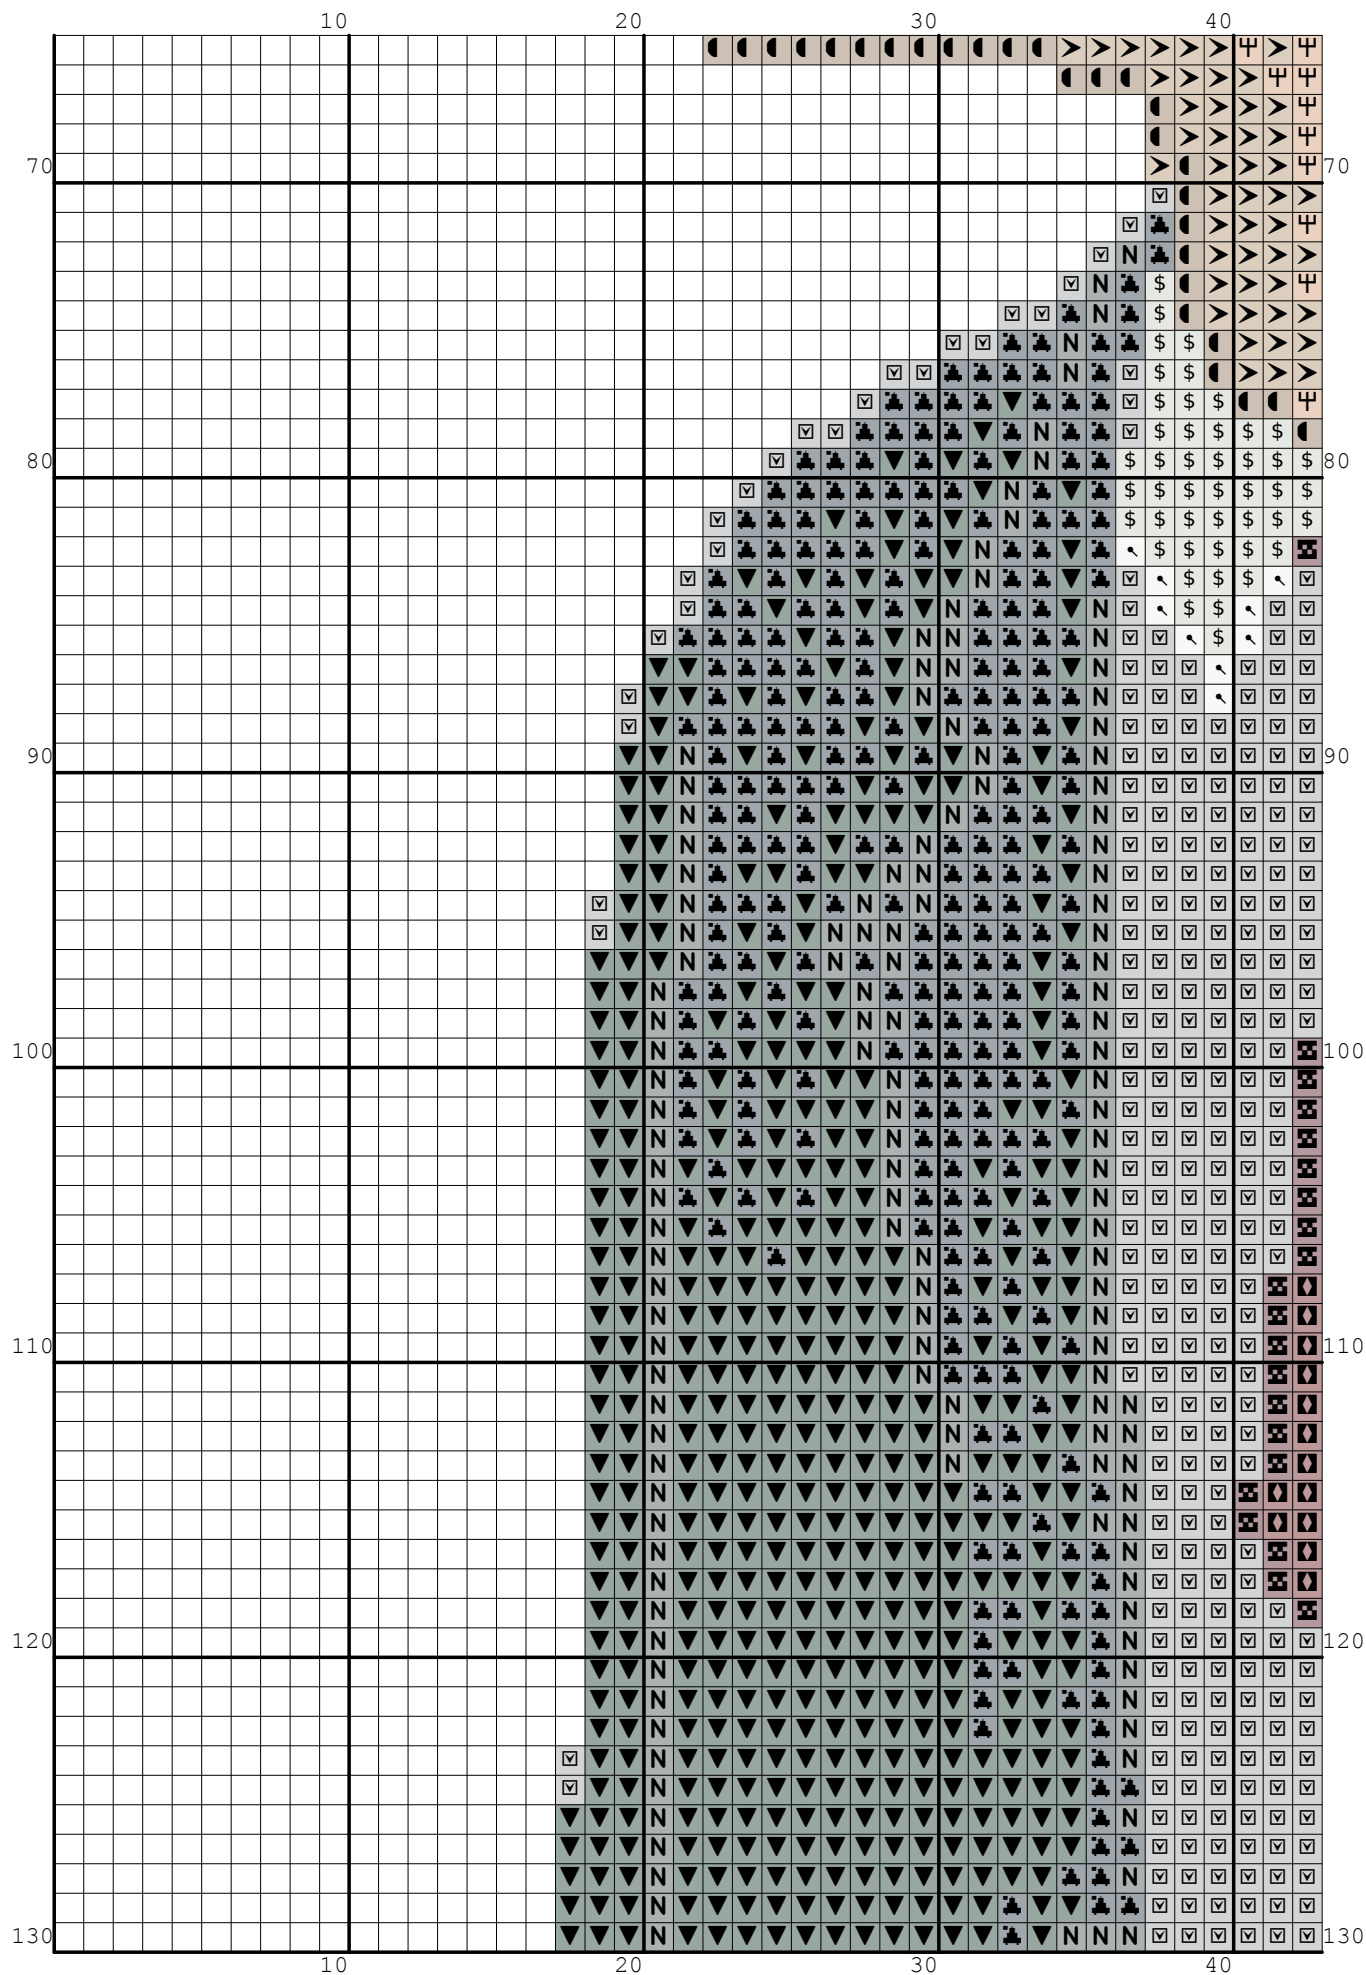

Nazwa: Gębacz
Autor: Grzegorz Żochowski

Rozmiar: 86x130
Kolorów: 27

(PL): Wzór pobrany ze strony: www.wzory-haftu.pl
Na podstawie rysunku Andriusa Repsys "Horror-struck crazy Businessman with enormous throat"
(EN): Pattern downloaded from: www.cross-stitch-patterns.eu
Based on picture by Andrius Repsys "Horror-struck crazy Businessman with enormous throat"

Symbol	Nr nici	Krzyżyki	Motki 2 nitki	Motki 3 nitki	Motki 6 nitek
	Kanwa	5306	3	4	8
	DMC 167	168	1	1	1
	DMC 168	380	1	1	1
	DMC 310	78	1	1	1
	DMC 437	15	1	1	1
	DMC 611	728	1	1	2
	DMC 648	75	1	1	1
	DMC 841	116	1	1	1
	DMC 900	48	1	1	1
	DMC 902	46	1	1	1
	DMC 918	52	1	1	1
	DMC 920	45	1	1	1
	DMC 926	125	1	1	1
	DMC 928	116	1	1	1
	DMC 936	311	1	1	1
	DMC 945	118	1	1	1
	DMC 951	328	1	1	1
	DMC 3024	93	1	1	1
	DMC 3733	29	1	1	1
	DMC 3756	212	1	1	1
	DMC 3768	413	1	1	1
	DMC 3770	340	1	1	1
	DMC 3808	674	1	1	1
	DMC 3818	864	1	1	2
	DMC 3856	25	1	1	1
	DMC 3864	302	1	1	1
	DMC B5200	173	1	1	1