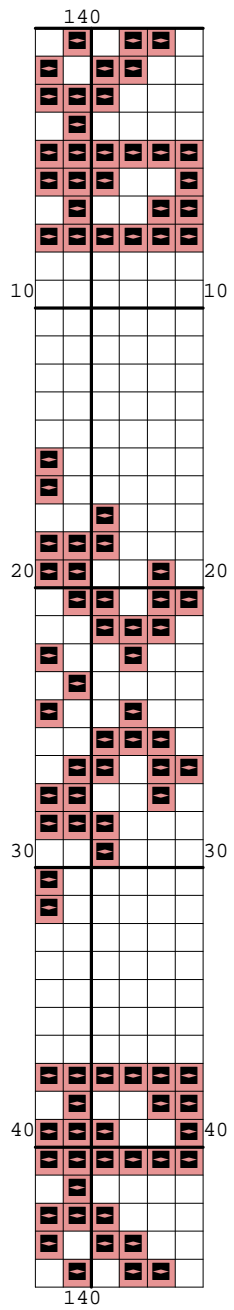

Nazwa: Motyw 006  
Autor:

Rozmiar: 144x45  
Kolorów: 2

Wzór pobrany ze strony: / downloaded from: [www.wzory-haftu.pl](http://www.wzory-haftu.pl)

Wzór powstał w programie HaftiX ([www.haftix.pl](http://www.haftix.pl))

Symbol	Nr nici	Krzyżyki	Motki 2 nitki	Motki 3 nitki	Motki 6 nitek
	Ariadna (nowa) 1548	2091	1	2	3
	Kanwa	4389	2	3	5