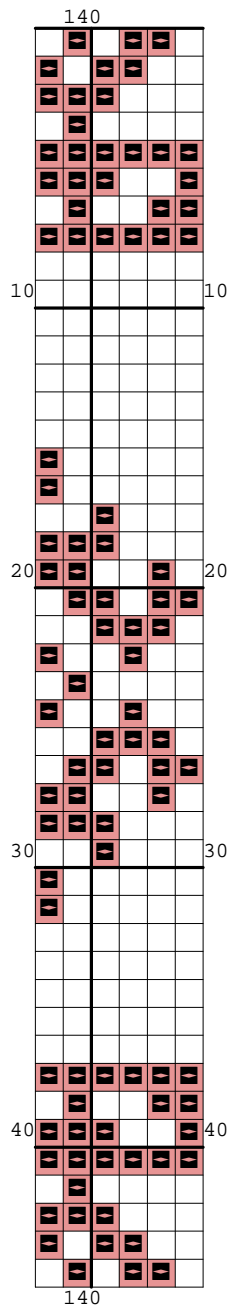

Nazwa: Motyw 006
Autor:

Rozmiar: 144x45
Kolorów: 2

Wzór pobrany ze strony: / downloaded from: www.wzory-haftu.pl

Symbol	Nr nici	Krzyżyki	Motki 2 nitki	Motki 3 nitki	Motki 6 nitek
	Ariadna (nowa) 1548	2091	1	2	3
	Kanwa	4389	2	3	5